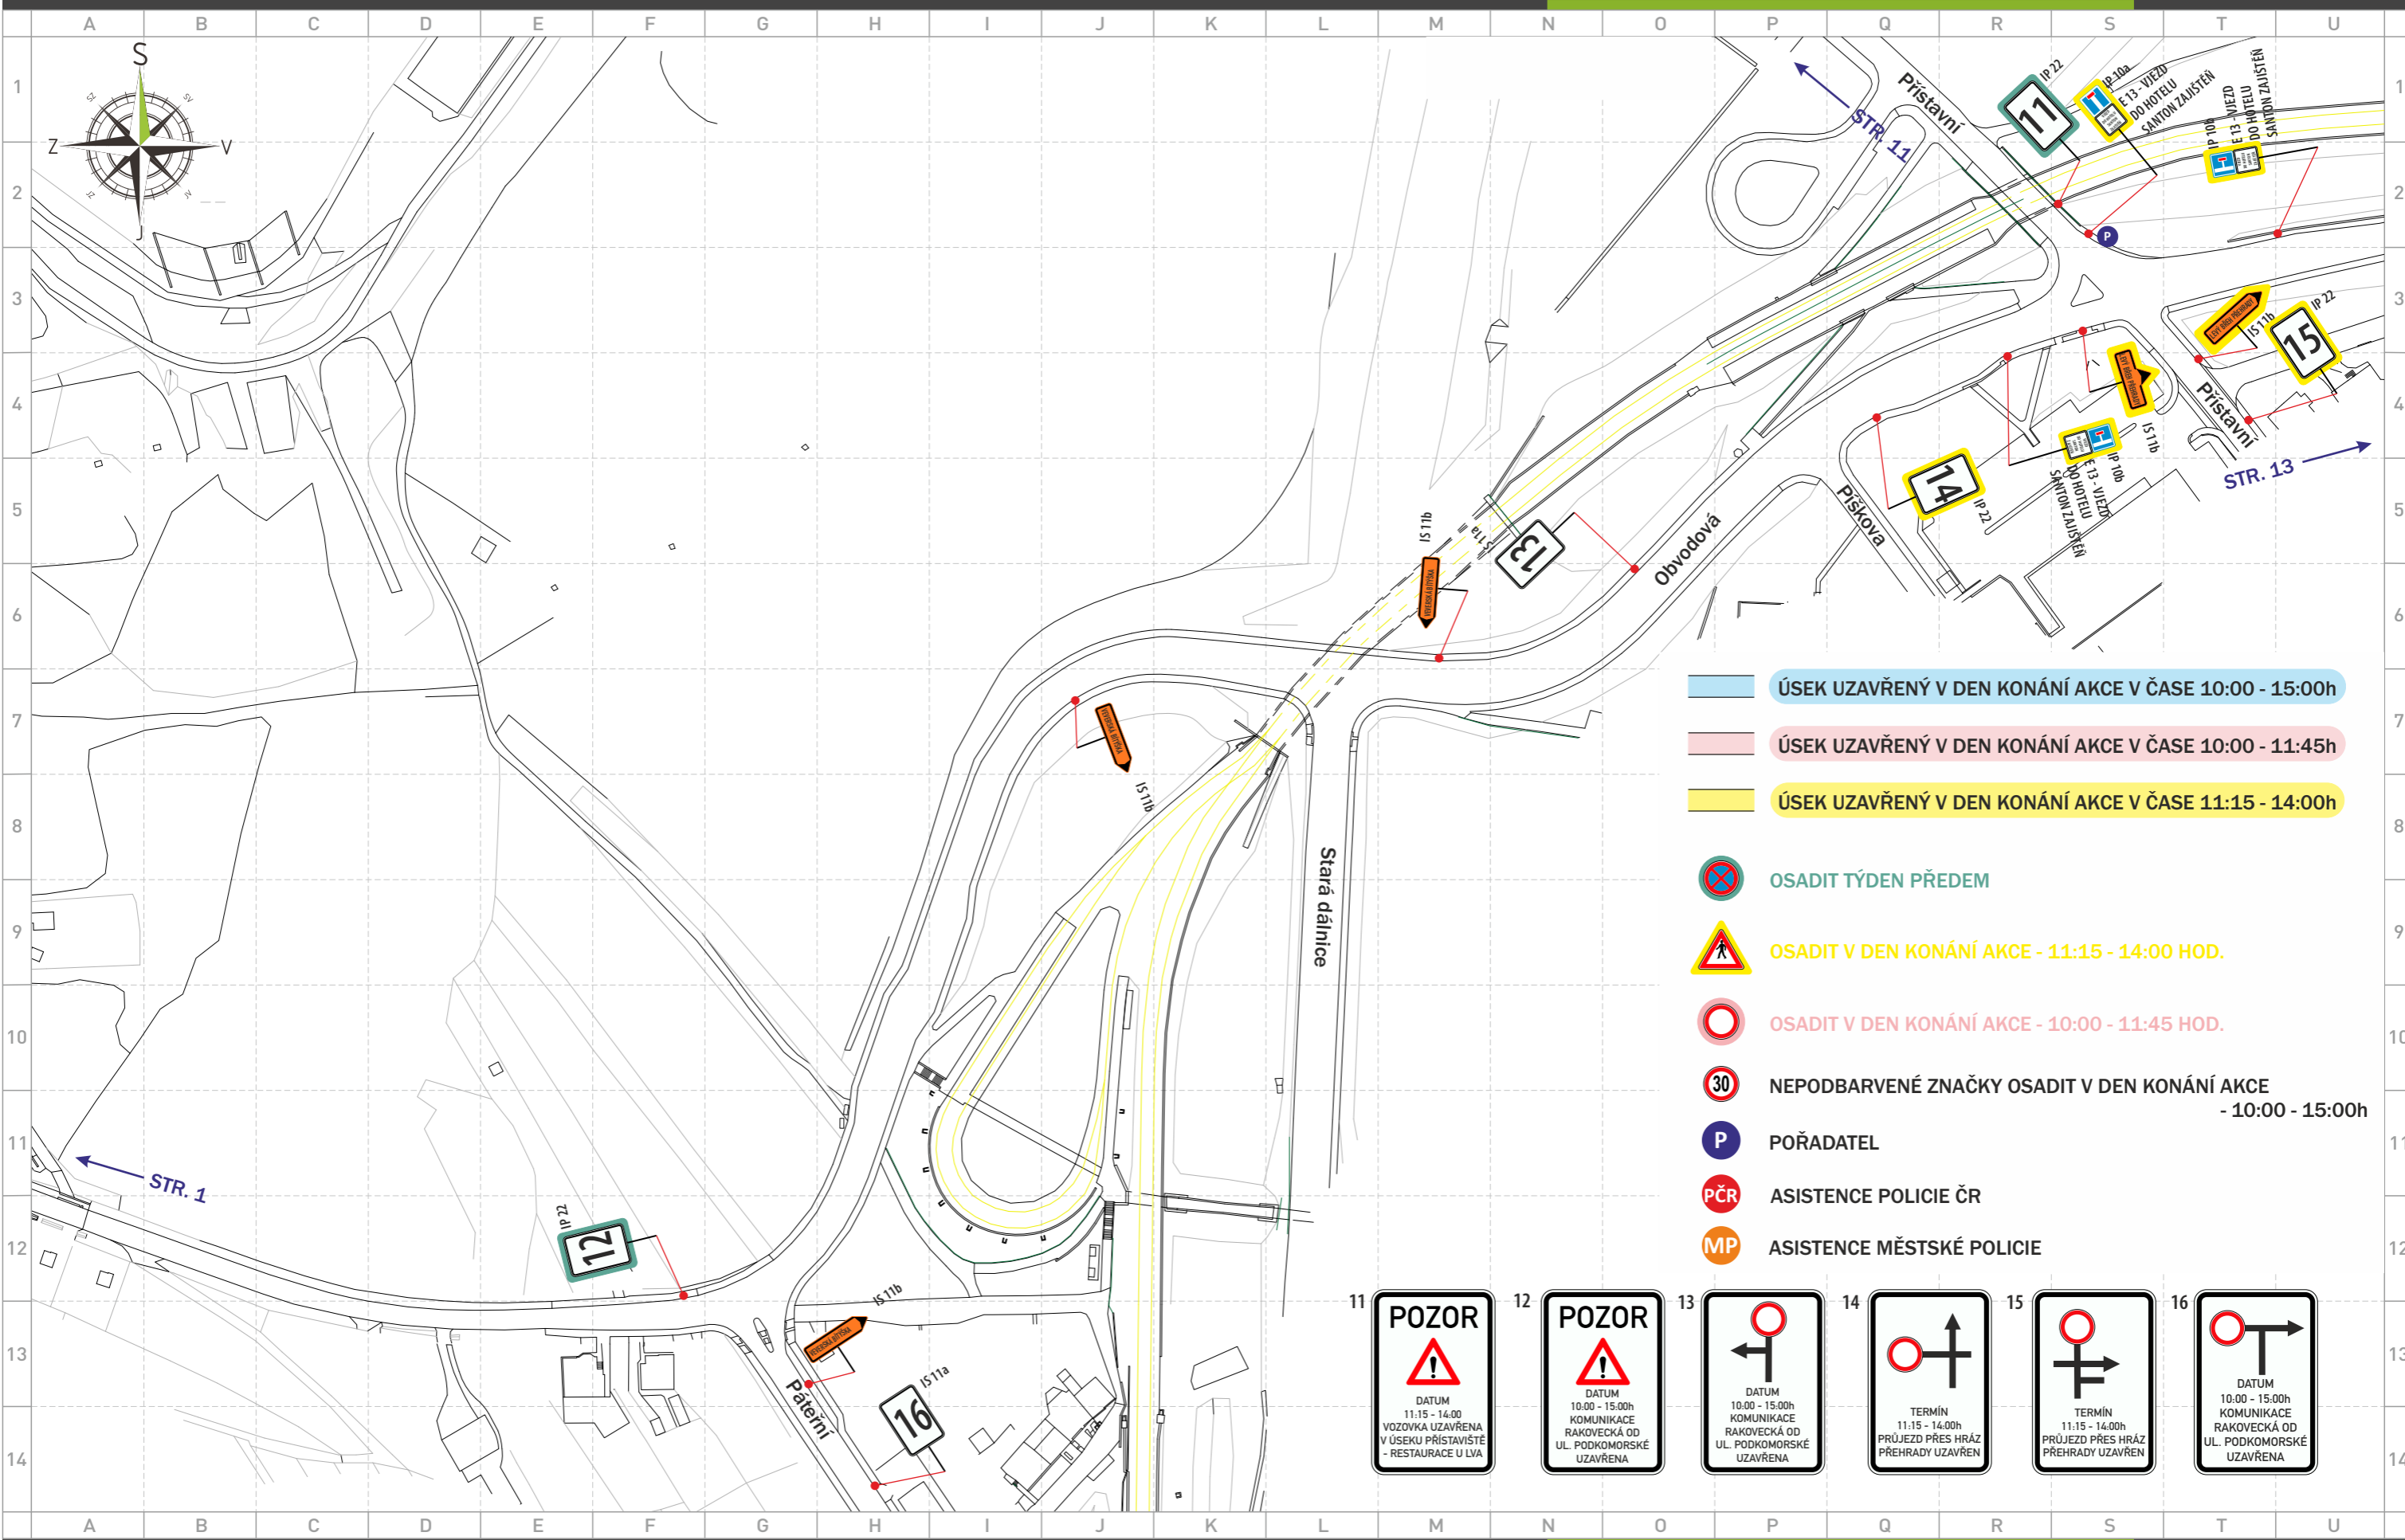

- ÚSEK UZAVŘENÝ V DEN KONÁNÍ AKCE V ČASE 10:00 - 15:00h
- ÚSEK UZAVŘENÝ V DEN KONÁNÍ AKCE V ČASE 10:00 - 11:45h
- ÚSEK UZAVŘENÝ V DEN KONÁNÍ AKCE V ČASE 11:15 - 14:00h
- OSADIT TÝDEN PŘEDEM
- OSADIT V DEN KONÁNÍ AKCE - 11:15 - 14:00 HOD.
- OSADIT V DEN KONÁNÍ AKCE - 10:00 - 11:45 HOD.
- NEPODBARVENÉ ZNAČKY OSADIT V DEN KONÁNÍ AKCE - 10:00 - 15:00h
- POŘADATEL
- ASISTENCE POLICIE ČR
- ASISTENCE MĚSTSKÉ POLICIE

11	 DATUM 11:15 - 14:00 VOZOVKA UZAVŘENA V ÚSEKU PŘÍSTAVNÍ - RESTAURACE U LVA	12	 DATUM 10:00 - 15:00h KOMUNIKACE RAKOVECKÁ OD UL. PODKOMORSKÉ UZAVŘENA	13	 DATUM 10:00 - 15:00h KOMUNIKACE RAKOVECKÁ OD UL. PODKOMORSKÉ UZAVŘENA	14	 TERMÍN 11:15 - 14:00h PRŮJEZD PŘES HRÁZ PŘEHRADY UZAVŘEN	15	 TERMÍN 11:15 - 14:00h PRŮJEZD PŘES HRÁZ PŘEHRADY UZAVŘEN	16	 DATUM 10:00 - 15:00h KOMUNIKACE RAKOVECKÁ OD UL. PODKOMORSKÉ UZAVŘENA