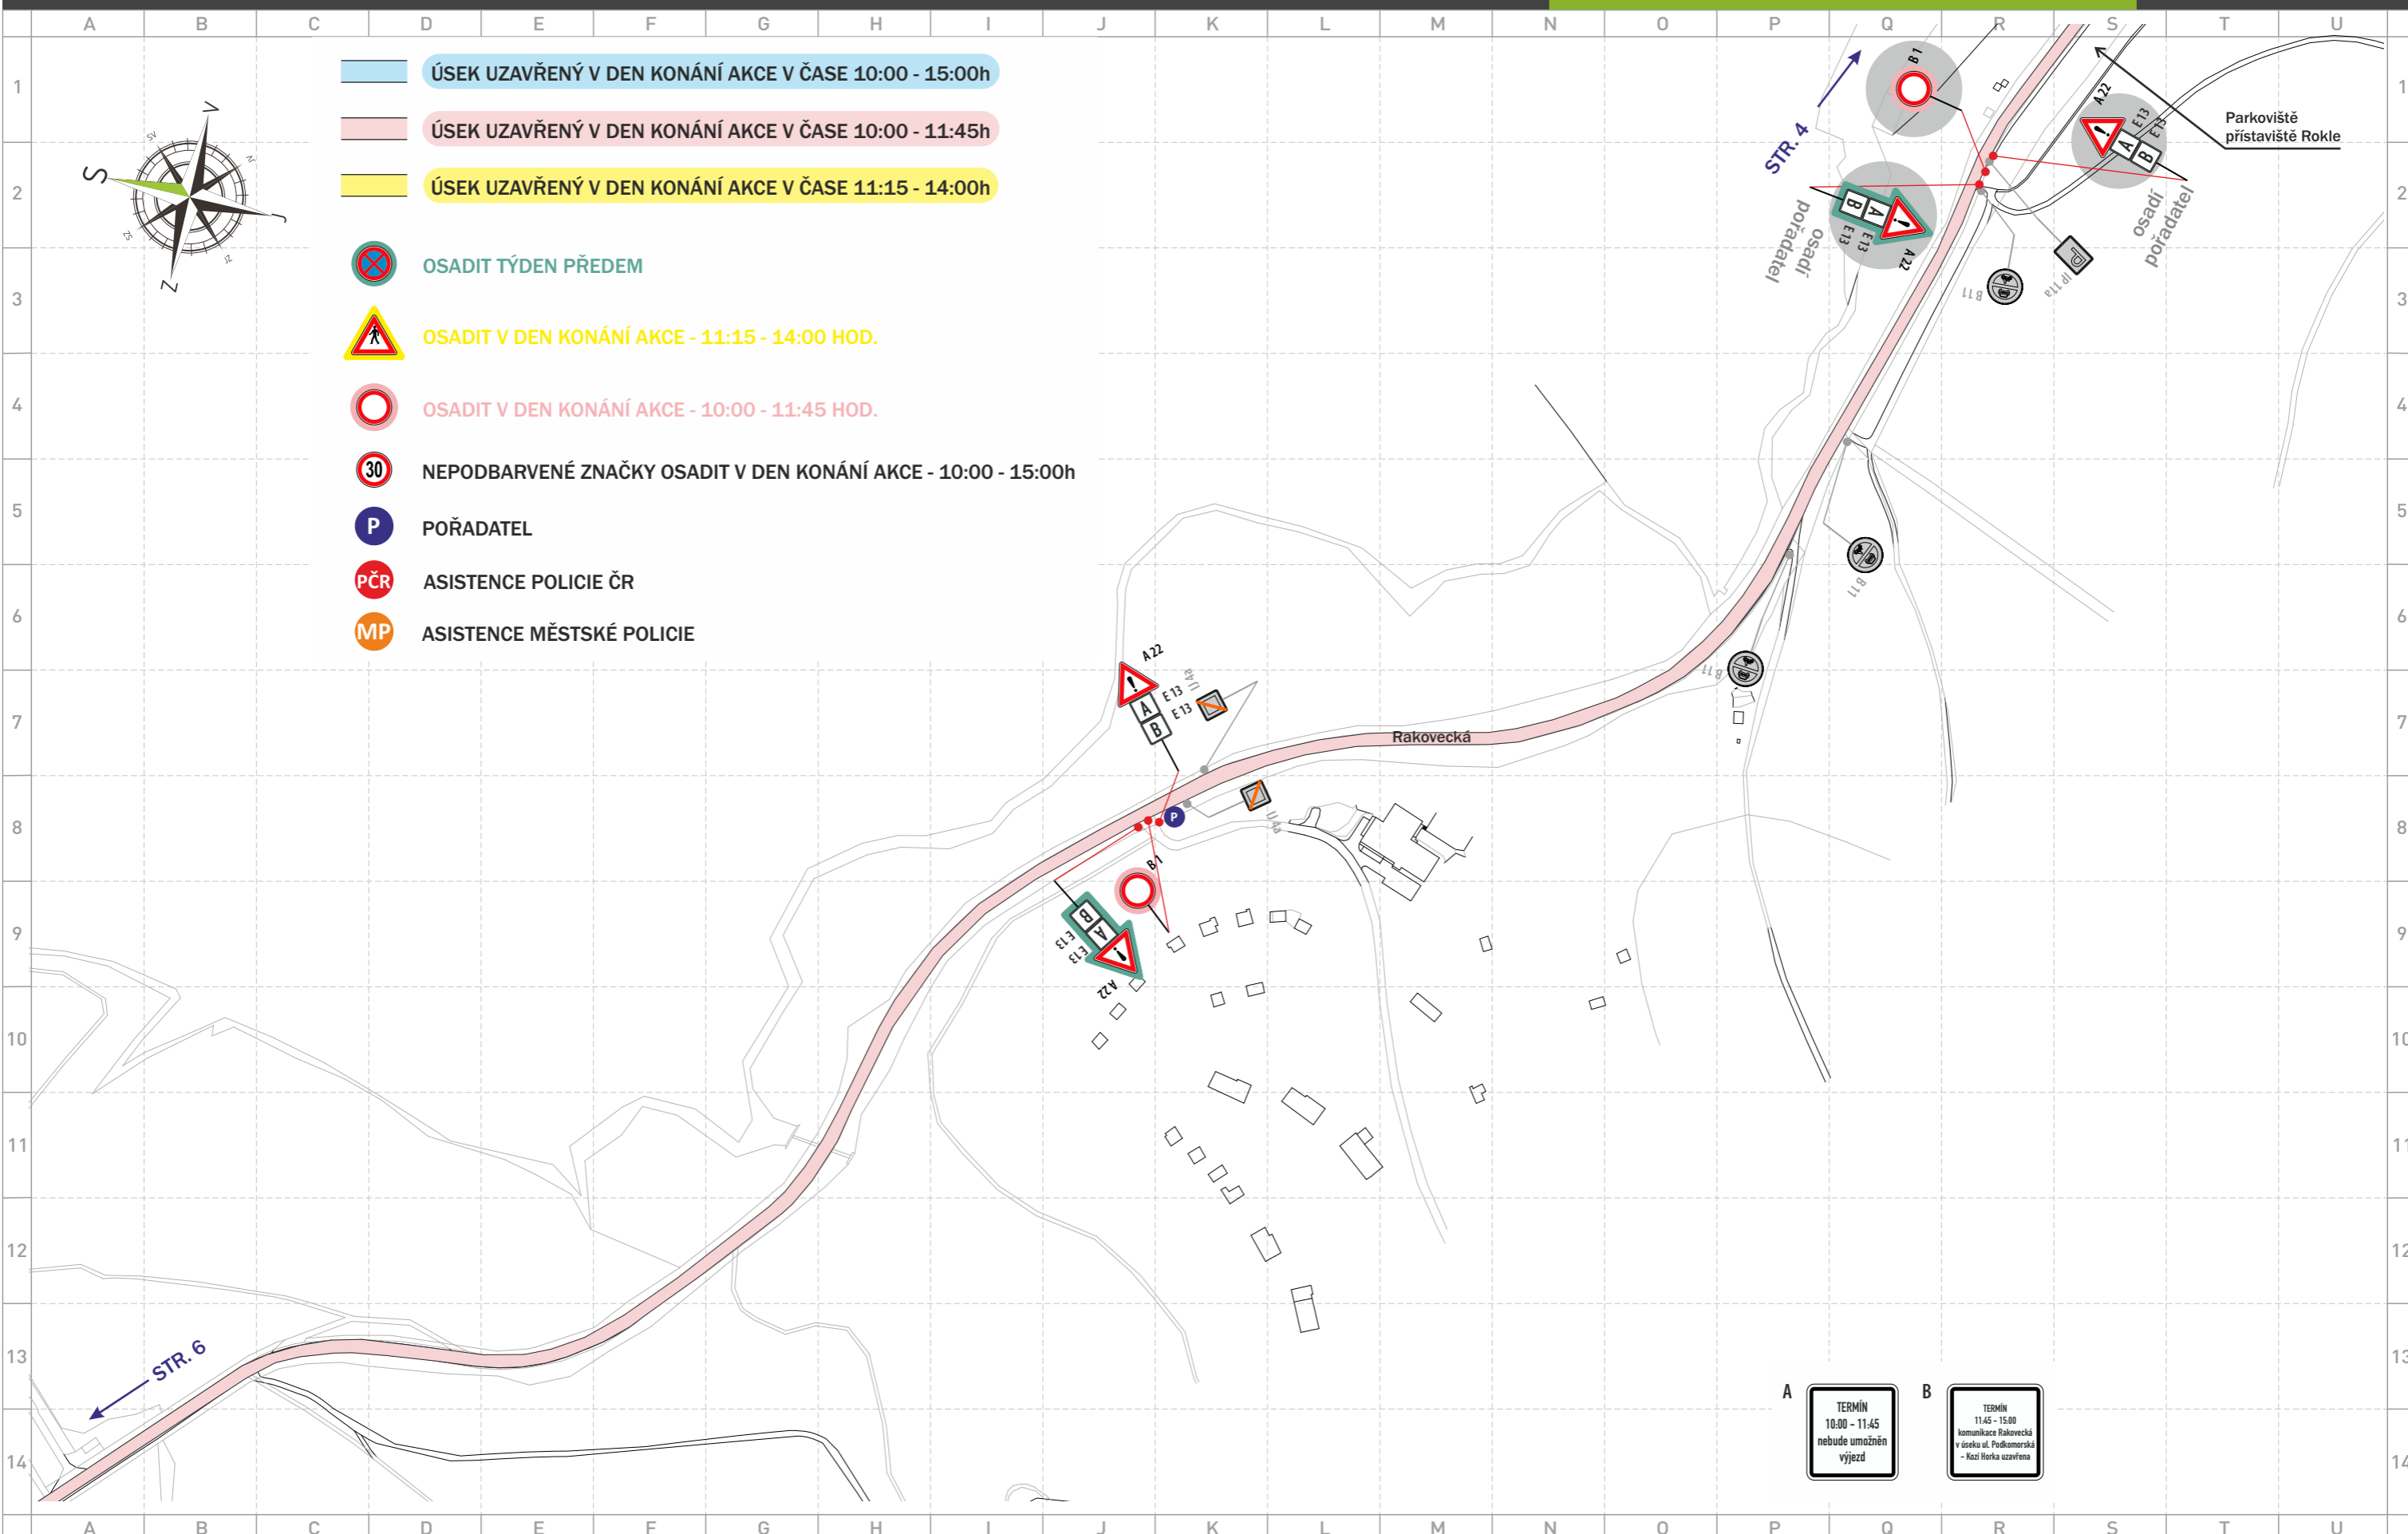

- ÚSEK UZAVŘENÝ V DEN KONÁNÍ AKCE V ČASE 10:00 - 15:00h
- ÚSEK UZAVŘENÝ V DEN KONÁNÍ AKCE V ČASE 10:00 - 11:45h
- ÚSEK UZAVŘENÝ V DEN KONÁNÍ AKCE V ČASE 11:15 - 14:00h
- OSADIT TÝDEN PŘEDEM
- OSADIT V DEN KONÁNÍ AKCE - 11:15 - 14:00 HOD.
- OSADIT V DEN KONÁNÍ AKCE - 10:00 - 11:45 HOD.
- NEPODBARVENÉ ZNAČKY OSADIT V DEN KONÁNÍ AKCE - 10:00 - 15:00h
- POŘADATEL
- ASISTENCE POLICIE ČR
- ASISTENCE MĚSTSKÉ POLICIE

A TERMÍN 10:00 - 11:45 nebude umožněn výjezd	B TERMÍN 11:45 - 15:00 komunikace Rakovecká v úseku ul. Podkomorská - Kozí Horka uzavřena