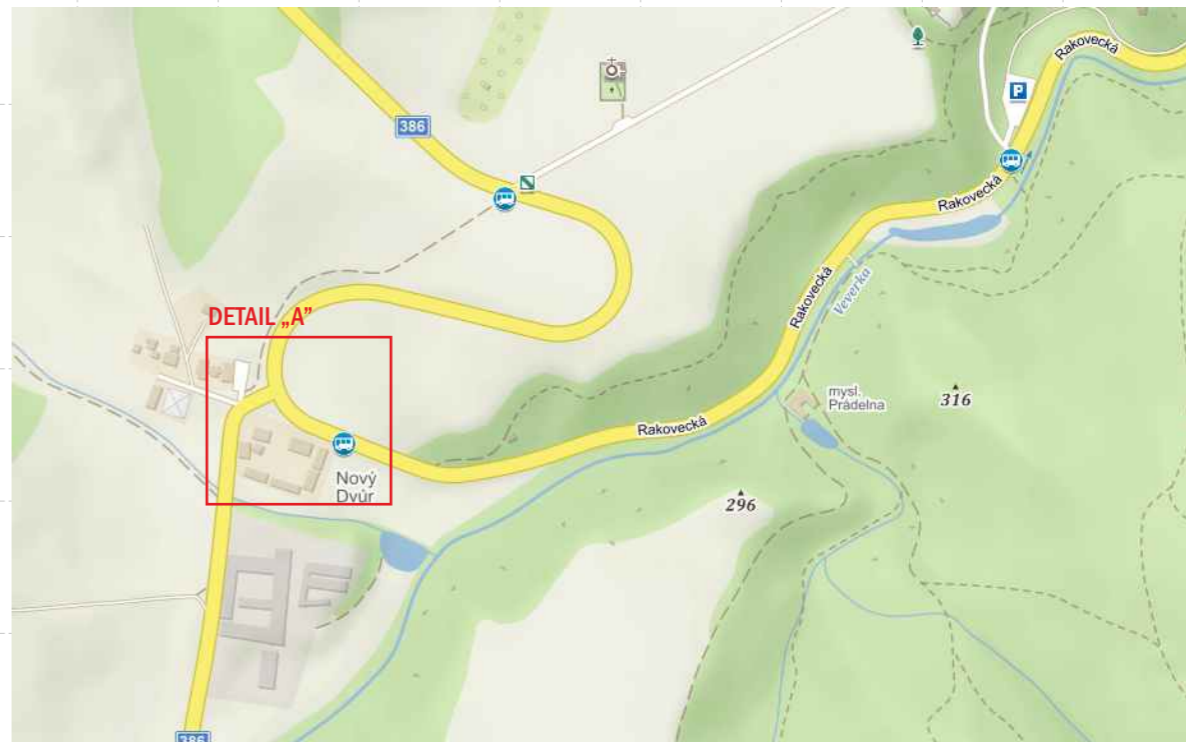

11	 DATUM 11:15 - 14:00 VOZOVKA UZAVŘENA V ÚSEKU PŘÍSTAVNÍ - RESTAURACE U LVA	12	 DATUM 10:00 - 15:00h KOMUNIKACE RAKOVECKÁ OD UL. PODKOMORSKÉ UZAVŘENA	13	 DATUM 10:00 - 15:00h KOMUNIKACE RAKOVECKÁ OD UL. PODKOMORSKÉ UZAVŘENA	14	 TERMÍN 11:15 - 14:00h PRŮJEZD PŘES HRÁZ PŘEHRADY UZAVŘEN	15	 TERMÍN 11:15 - 14:00h PRŮJEZD PŘES HRÁZ PŘEHRADY UZAVŘEN	16	 DATUM 10:00 - 15:00h KOMUNIKACE RAKOVECKÁ OD UL. PODKOMORSKÉ UZAVŘENA
----	---	----	--	----	--	----	---	----	---	----	--

- ÚSEK UZAVŘENÝ V DEN KONÁNÍ AKCE V ČASE 10:00 - 15:00h
- ÚSEK UZAVŘENÝ V DEN KONÁNÍ AKCE V ČASE 10:00 - 11:45h
- ÚSEK UZAVŘENÝ V DEN KONÁNÍ AKCE V ČASE 11:15 - 14:00h
- OSADIT V DEN KONÁNÍ AKCE - 11:15 - 14:00 HOD.
- OBJÍZDNÁ TRASA
- OBJÍZDNÁ TRASA

- 19  DATUM 10:00 - 15:00h
PRAVÝ BŘEH
PŘEŘADY
NEPRŮJEZDNÝ OD
UL. PODKOMORSKÉ
- 20  DATUM 10:00 - 15:00h
PRAVÝ BŘEH
PŘEŘADY
NEPRŮJEZDNÝ OD
UL. PODKOMORSKÉ
- 21  DATUM 10:00 - 15:00h
PRAVÝ BŘEH
PŘEŘADY
NEPRŮJEZDNÝ OD
UL. PODKOMORSKÉ
- 22  DATUM 10:00 - 15:00h
PRAVÝ BŘEH
PŘEŘADY
NEPRŮJEZDNÝ OD
UL. PODKOMORSKÉ