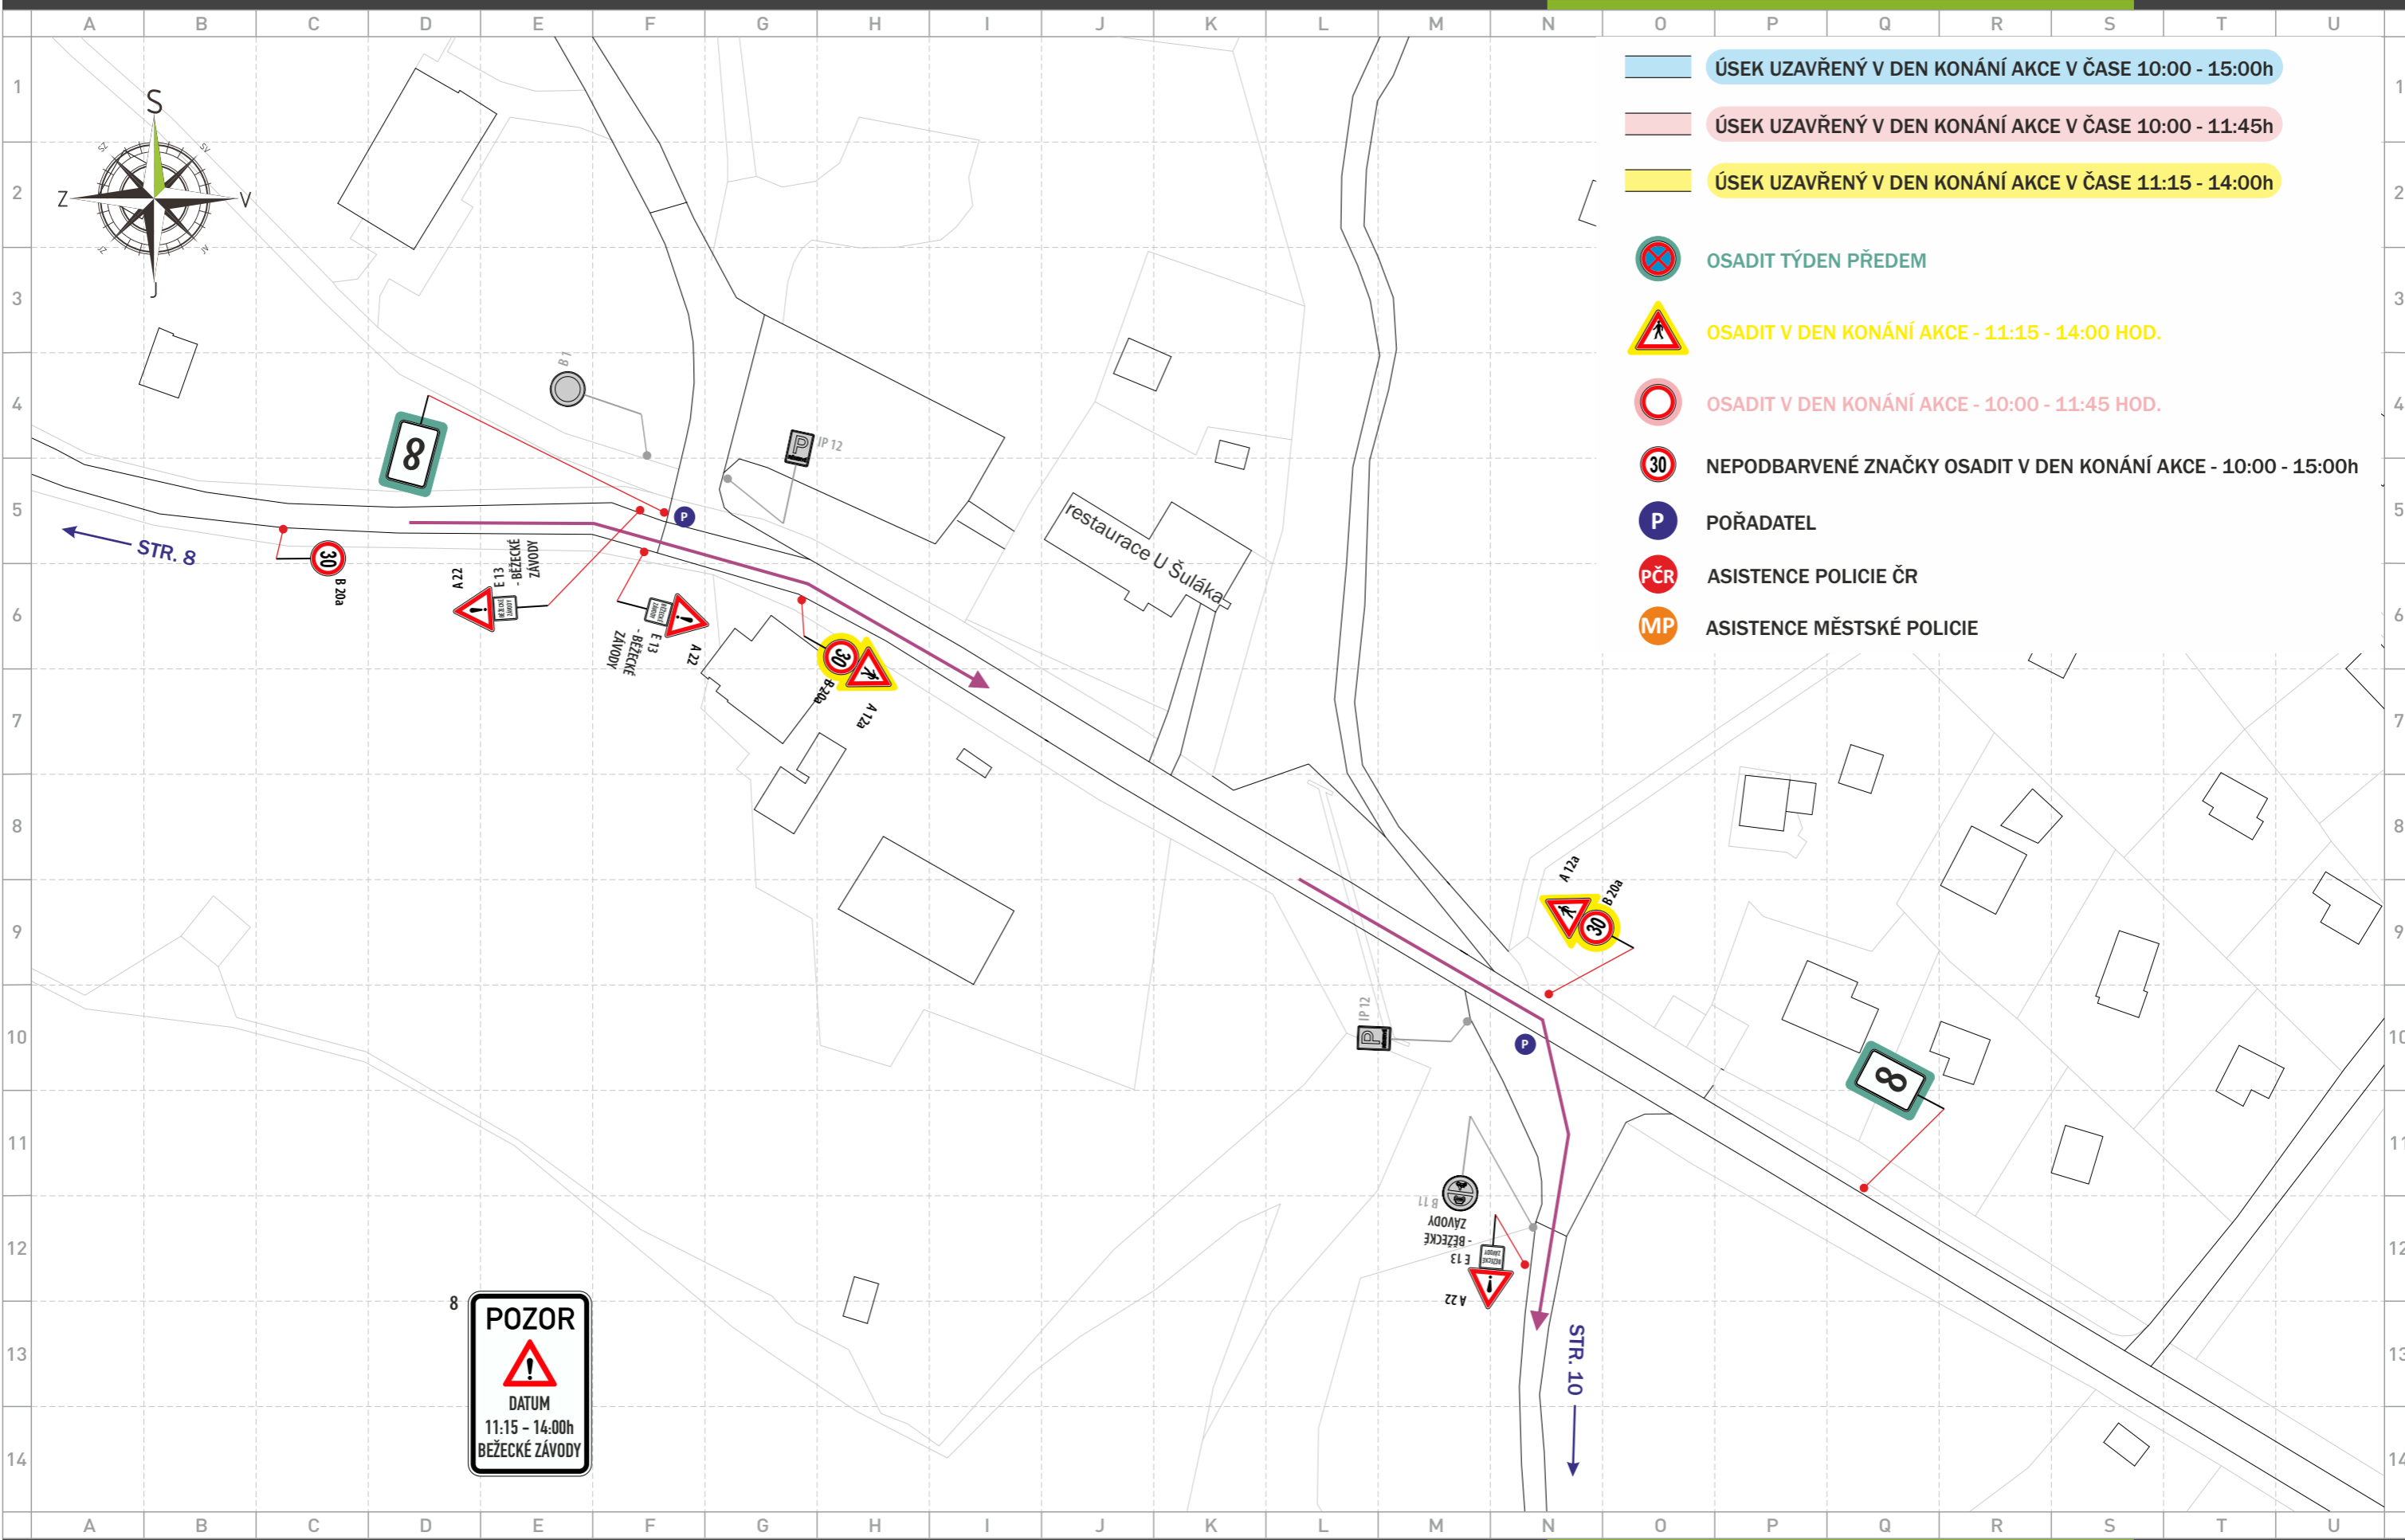

BS MORAVA DOPRAVNÍ ZNAČENÍ www.dopravniznaceni.brno.cz

- ÚSEK UZAVŘENÝ V DEN KONÁNÍ AKCE V ČASE 10:00 - 15:00h
- ÚSEK UZAVŘENÝ V DEN KONÁNÍ AKCE V ČASE 10:00 - 11:45h
- ÚSEK UZAVŘENÝ V DEN KONÁNÍ AKCE V ČASE 11:15 - 14:00h
- OSADIT TÝDEN PŘEDEM
- OSADIT V DEN KONÁNÍ AKCE - 11:15 - 14:00 HOD.
- OSADIT V DEN KONÁNÍ AKCE - 10:00 - 11:45 HOD.
- NEPODBARVENÉ ZNAČKY OSADIT V DEN KONÁNÍ AKCE - 10:00 - 15:00h
- POŘADATEL
- PČR
- ASISTENCE MĚSTSKÉ POLICIE

POZOR

DATUM
11:15 - 14:00h
BEŽECKÉ ZÁVODY