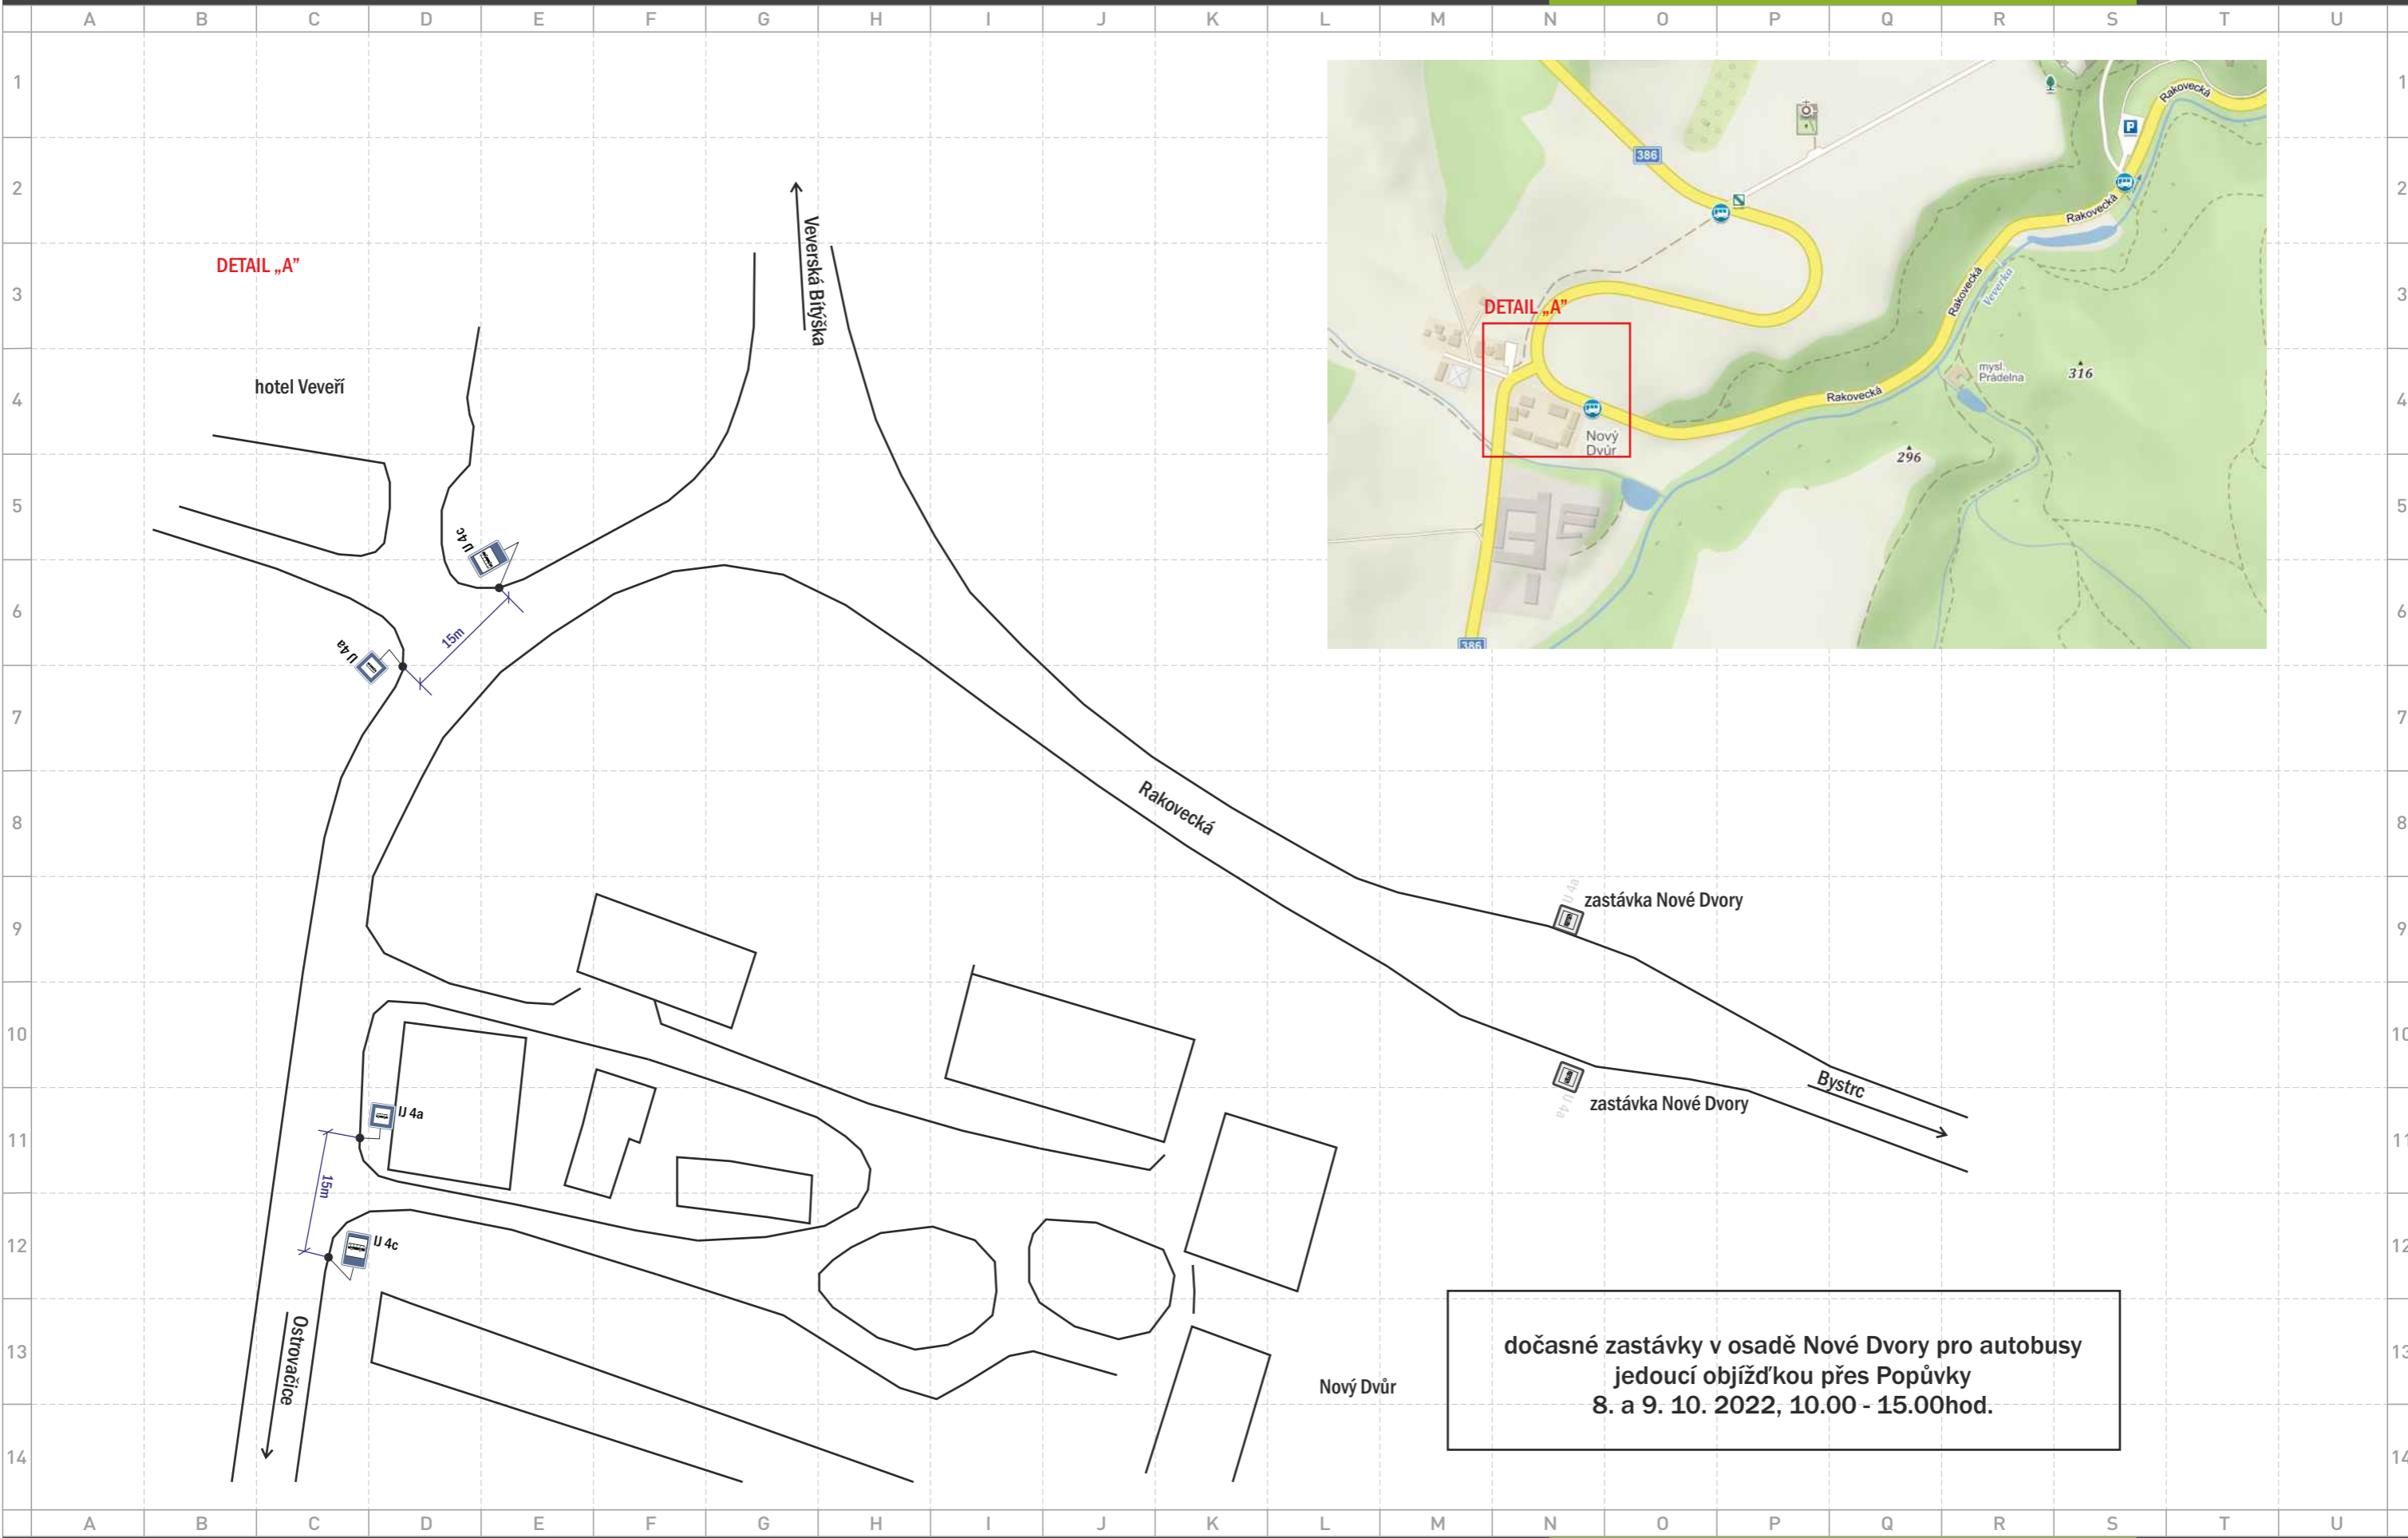

dočasné zastávky v osadě Nové Dvory pro autobusy
jedoucí objíždkou přes Popůvky
8. a 9. 10. 2022, 10.00 - 15.00hod.