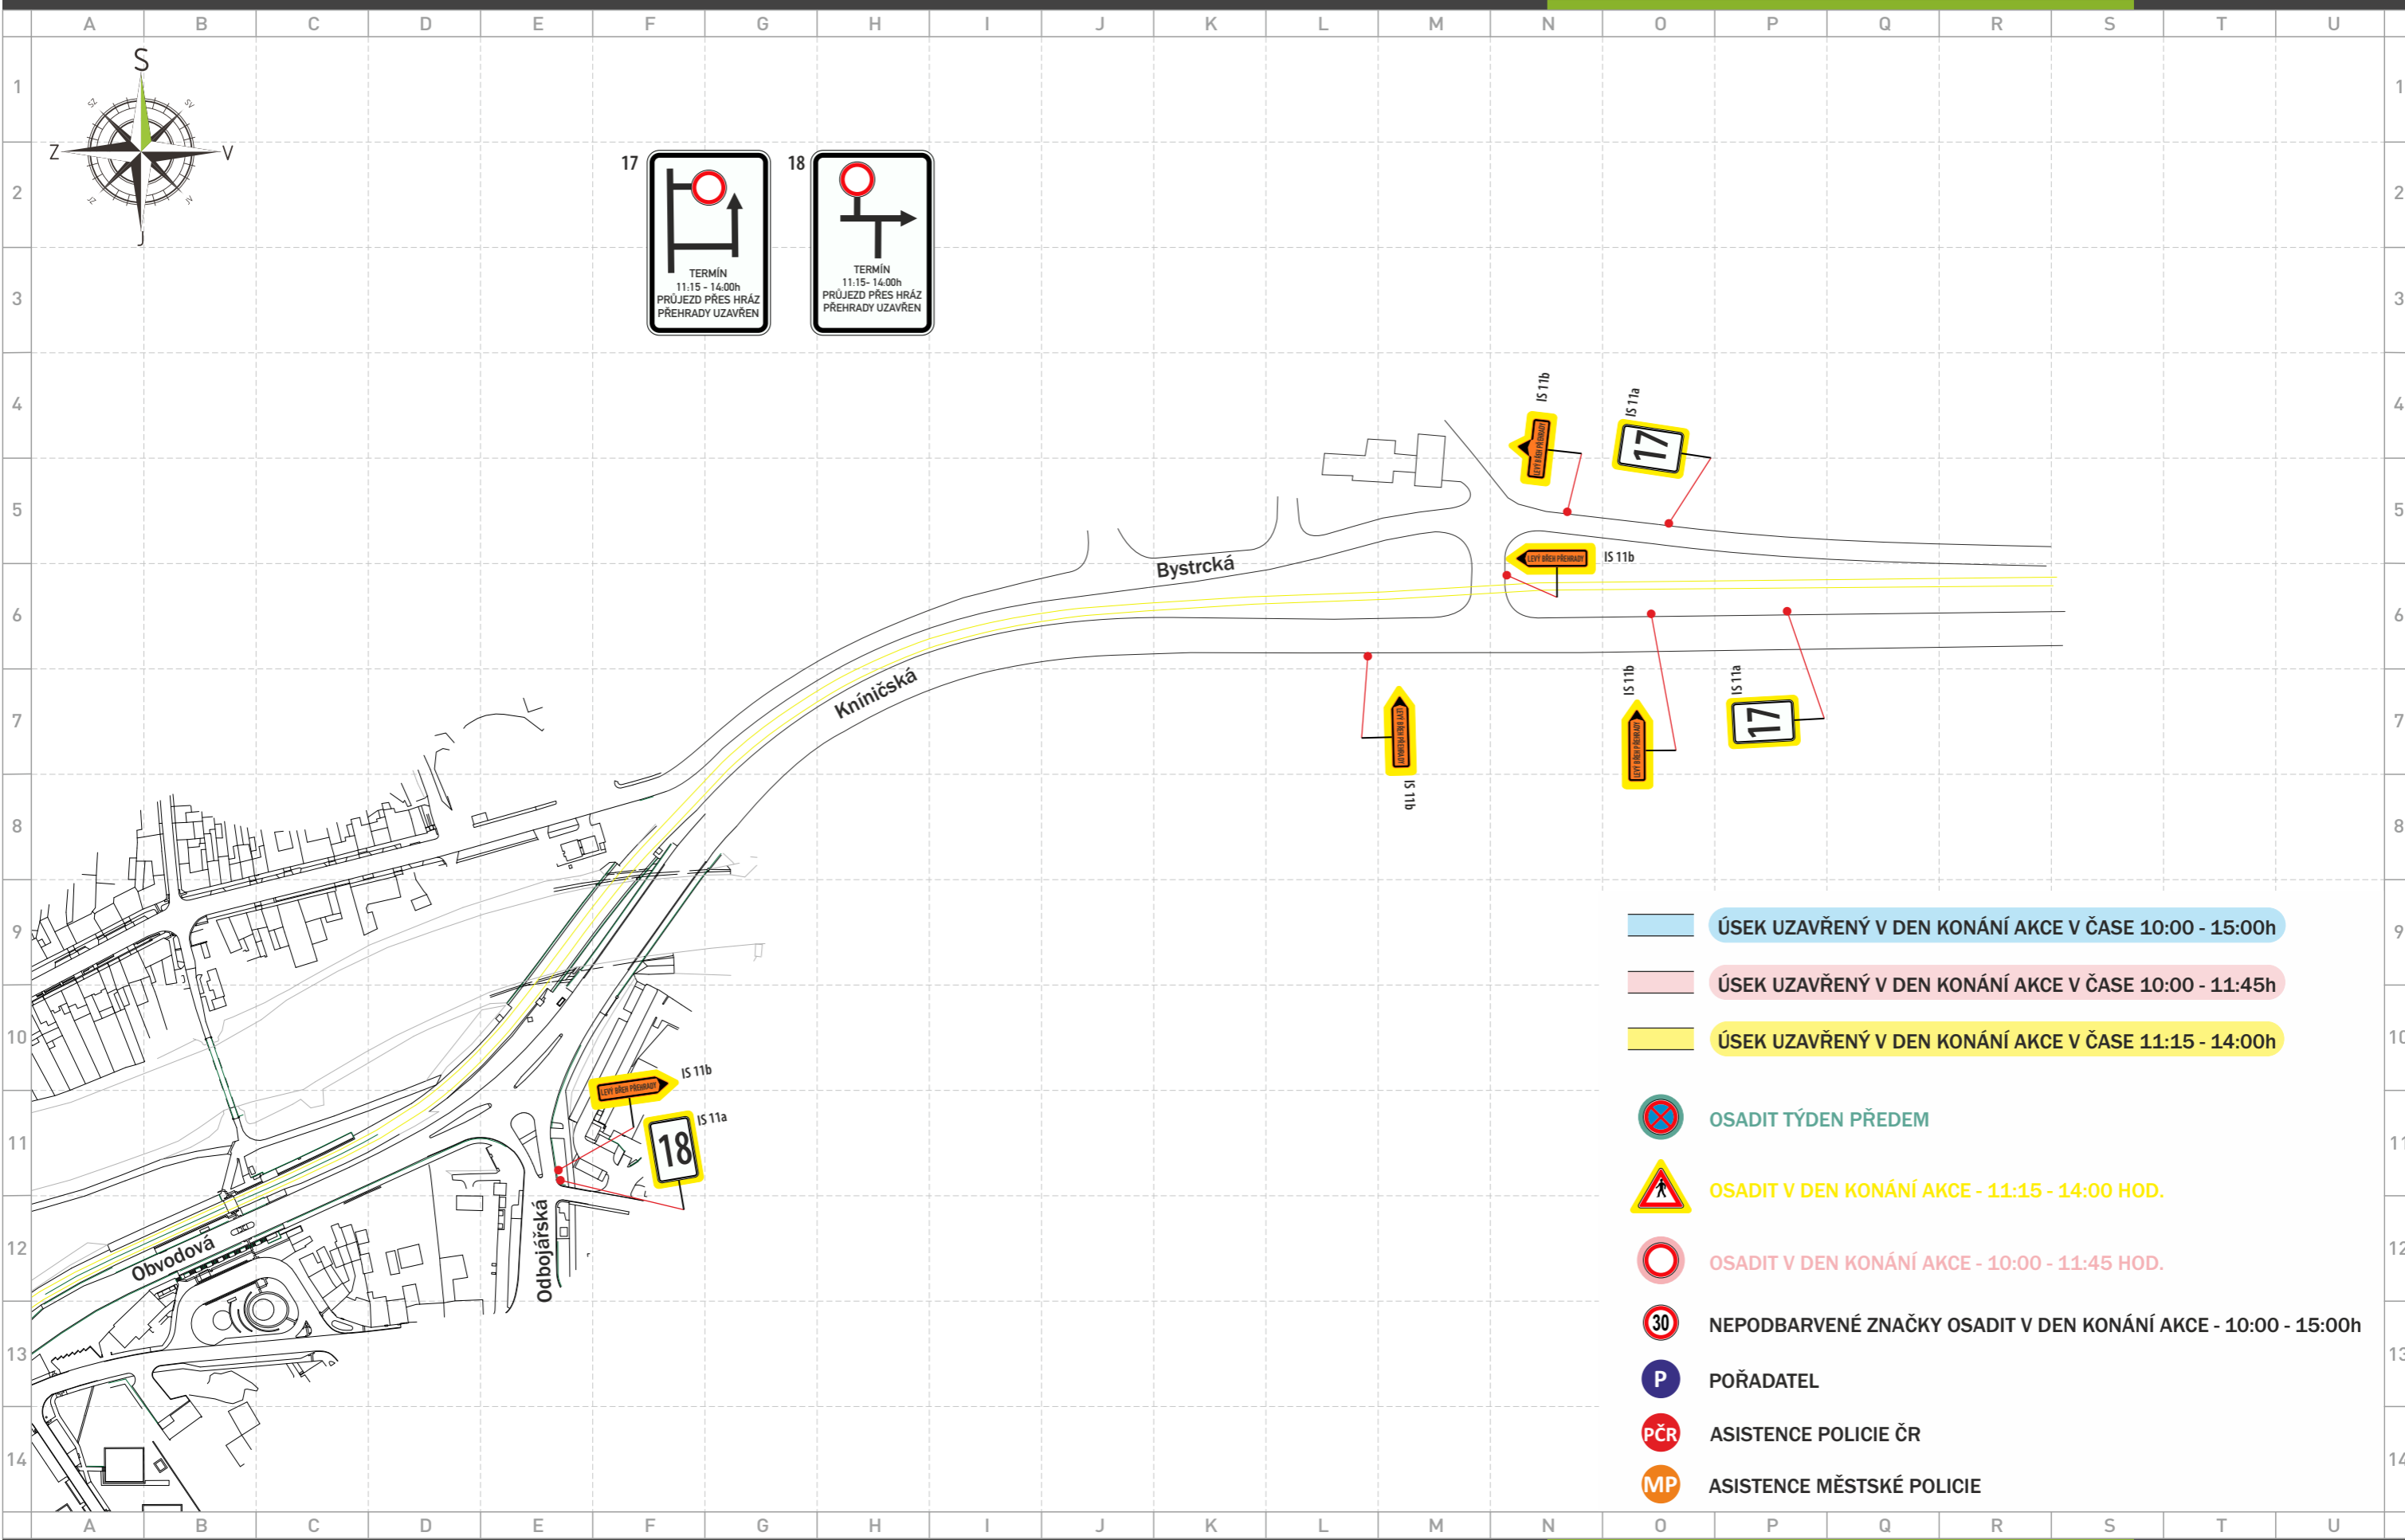

POZOR

DATUM
11:15 - 14:00h
BEŽECKÉ ZÁVODY

- ÚSEK UZAVŘENÝ V DEN KONÁNÍ AKCE V ČASE 10:00 - 15:00h
- ÚSEK UZAVŘENÝ V DEN KONÁNÍ AKCE V ČASE 10:00 - 11:45h
- ÚSEK UZAVŘENÝ V DEN KONÁNÍ AKCE V ČASE 11:15 - 14:00h

11	 DATUM 11:15 - 14:00 VOZOVKA UZAVŘENA V ÚSEKU PŘÍSTAVNÍ - RESTAURACE U LVA	12	 DATUM 10:00 - 15:00h KOMUNIKACE RAKOVECKÁ OD UL. PODKOMORSKÉ UZAVŘENA	13	 DATUM 10:00 - 15:00h KOMUNIKACE RAKOVECKÁ OD UL. PODKOMORSKÉ UZAVŘENA	14	 TERMÍN 11:15 - 14:00h PRŮJEZD PŘES HRÁZ PŘEHRADY UZAVŘEN	15	 TERMÍN 11:15 - 14:00h PRŮJEZD PŘES HRÁZ PŘEHRADY UZAVŘEN	16	 DATUM 10:00 - 15:00h KOMUNIKACE RAKOVECKÁ OD UL. PODKOMORSKÉ UZAVŘENA
----	---	----	--	----	--	----	---	----	---	----	--

- ÚSEK UZAVŘENÝ V DEN KONÁNÍ AKCE V ČASE 10:00 - 15:00h
- ÚSEK UZAVŘENÝ V DEN KONÁNÍ AKCE V ČASE 10:00 - 11:45h
- ÚSEK UZAVŘENÝ V DEN KONÁNÍ AKCE V ČASE 11:15 - 14:00h
- OSADIT V DEN KONÁNÍ AKCE - 11:15 - 14:00 HOD.
- OBJÍZDNÁ TRASA
- OBJÍZDNÁ TRASA