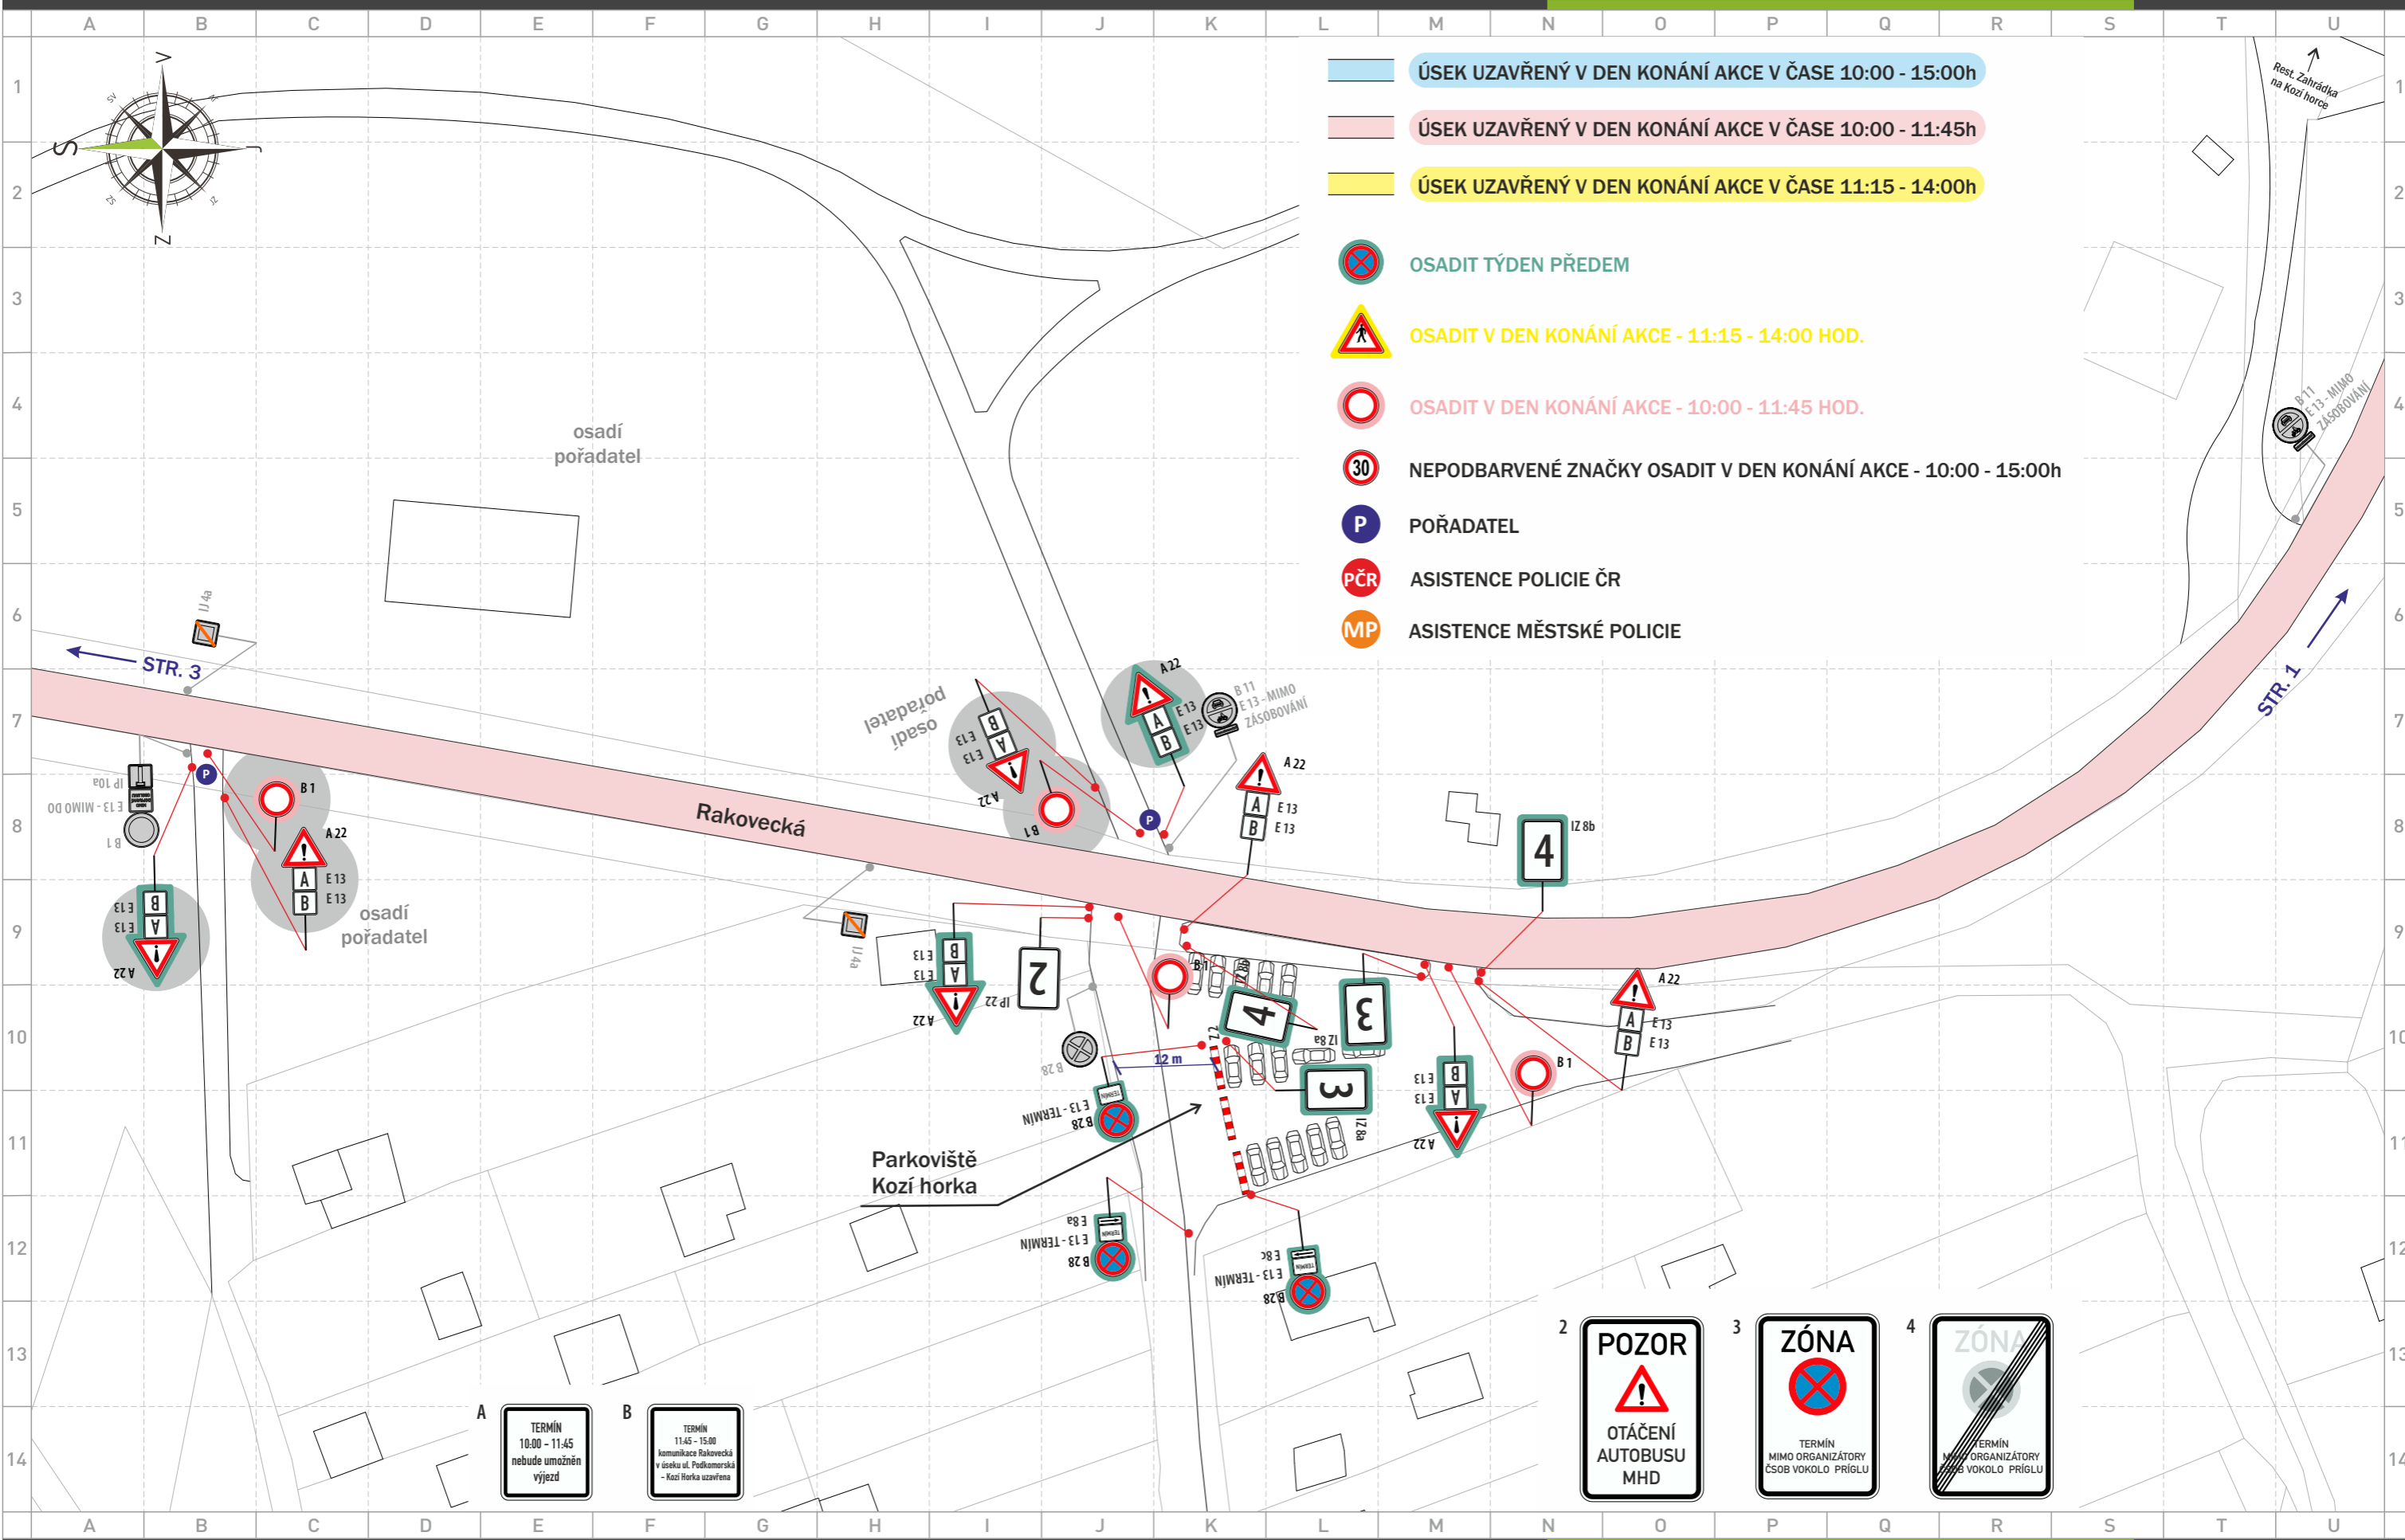

datum změny: _____

akce: **SAUCONY Vokolo příglu**

místo: **Brno - Rakovecká**

zadavatel: **Brněnský klub běžeckých aktivit**

zakázka: **2024AK00060**

projekt: **2024PR00046**

verze: **1**

poznámka: **termín: 12. 10. 2024**

TERMÍN
10:00 - 11:45
nebude umožněn
výjezd

TERMÍN
11:45 - 15:00
komunikace Rakovecká
v směru ul. Poříčkovská
+ Kocí Horka uzavřena

POZOR
TERMÍN
10:00 - 15:00h
KOMUNIKACE
RAKOVECKÁ
UZAVŘENA

www.dopravniznaceni.brno.cz

A TERMÍN 10:00 - 11:45 nebude umožněn výjezd

B TERMÍN 11:45 - 15:00 komunikace Rakovecká v úseku ul. Podkomenská - Kozí Horka uzavřena

2 POZOR
OTÁČENÍ
AUTOBUSU
MHD

3 ZÓNA
TERMÍN
MIMO ORGANIZÁTOŘŮ
ČSOB VOKOLO PRÍGLU

A
TERMÍN
10:00 - 11:45
nebude umožněn
vyjezd

B
TERMÍN
11:45 - 15:00
komunikace Rakovecká
v úseku ul. Poříčkovská
- Kozí horka uzavřena

3
ZÓNA

TERMÍN
MIMO ORGANIZÁTOŘY
ČSOB VOKOLO PRÍGLU

4
ZÓNA

TERMÍN
MIMO ORGANIZÁTOŘY
VOKOLO PRÍGLU