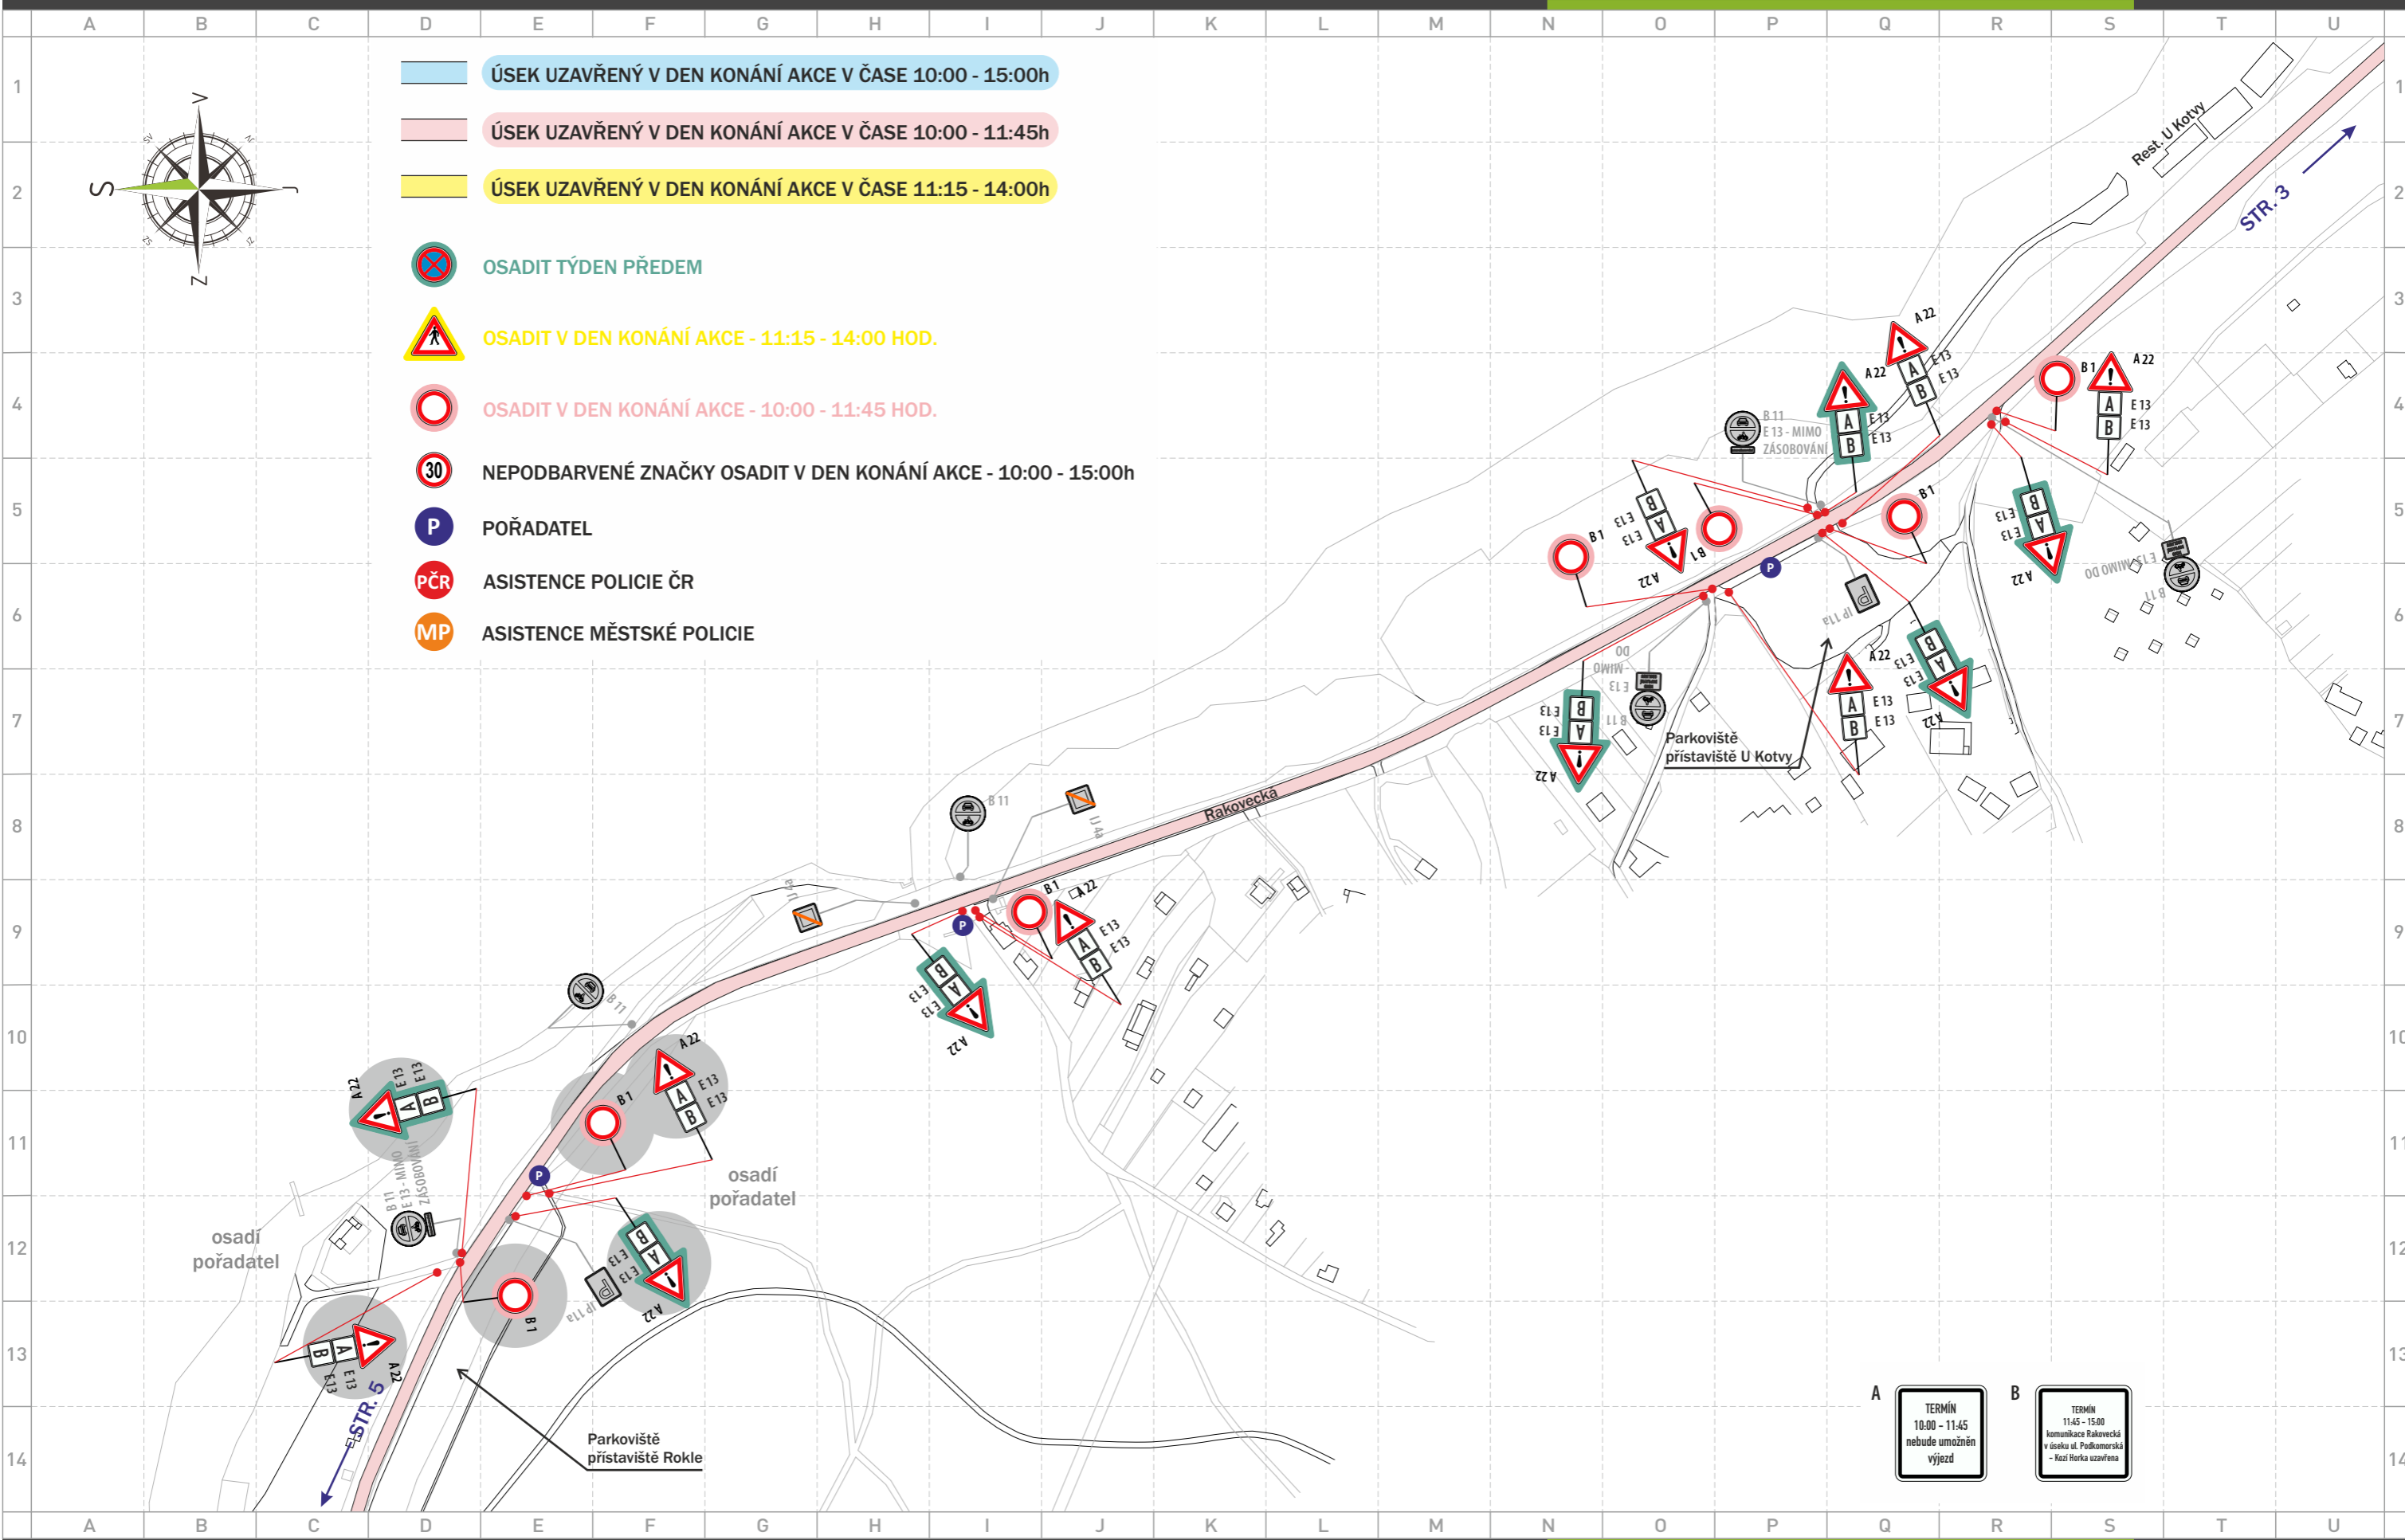

- ÚSEK UZAVŘENÝ V DEN KONÁNÍ AKCE V ČASE 10:00 - 15:00h
- ÚSEK UZAVŘENÝ V DEN KONÁNÍ AKCE V ČASE 10:00 - 11:45h
- ÚSEK UZAVŘENÝ V DEN KONÁNÍ AKCE V ČASE 11:15 - 14:00h
- OSADIT TÝDEN PŘEDEM
- OSADIT V DEN KONÁNÍ AKCE - 11:15 - 14:00 HOD.
- OSADIT V DEN KONÁNÍ AKCE - 10:00 - 11:45 HOD.
- NEPODBARVENÉ ZNAČKY OSADIT V DEN KONÁNÍ AKCE - 10:00 - 15:00h
- POŘADATEL
- ASISTENCE POLICIE ČR
- ASISTENCE MĚSTSKÉ POLICIE

A TERMÍN 10:00 - 11:45 nebude umožněn výjezd	B TERMÍN 11:45 - 15:00 komunikace Rakovecká v úseku ul. Podkomorská - Kozí Horka uzavřena