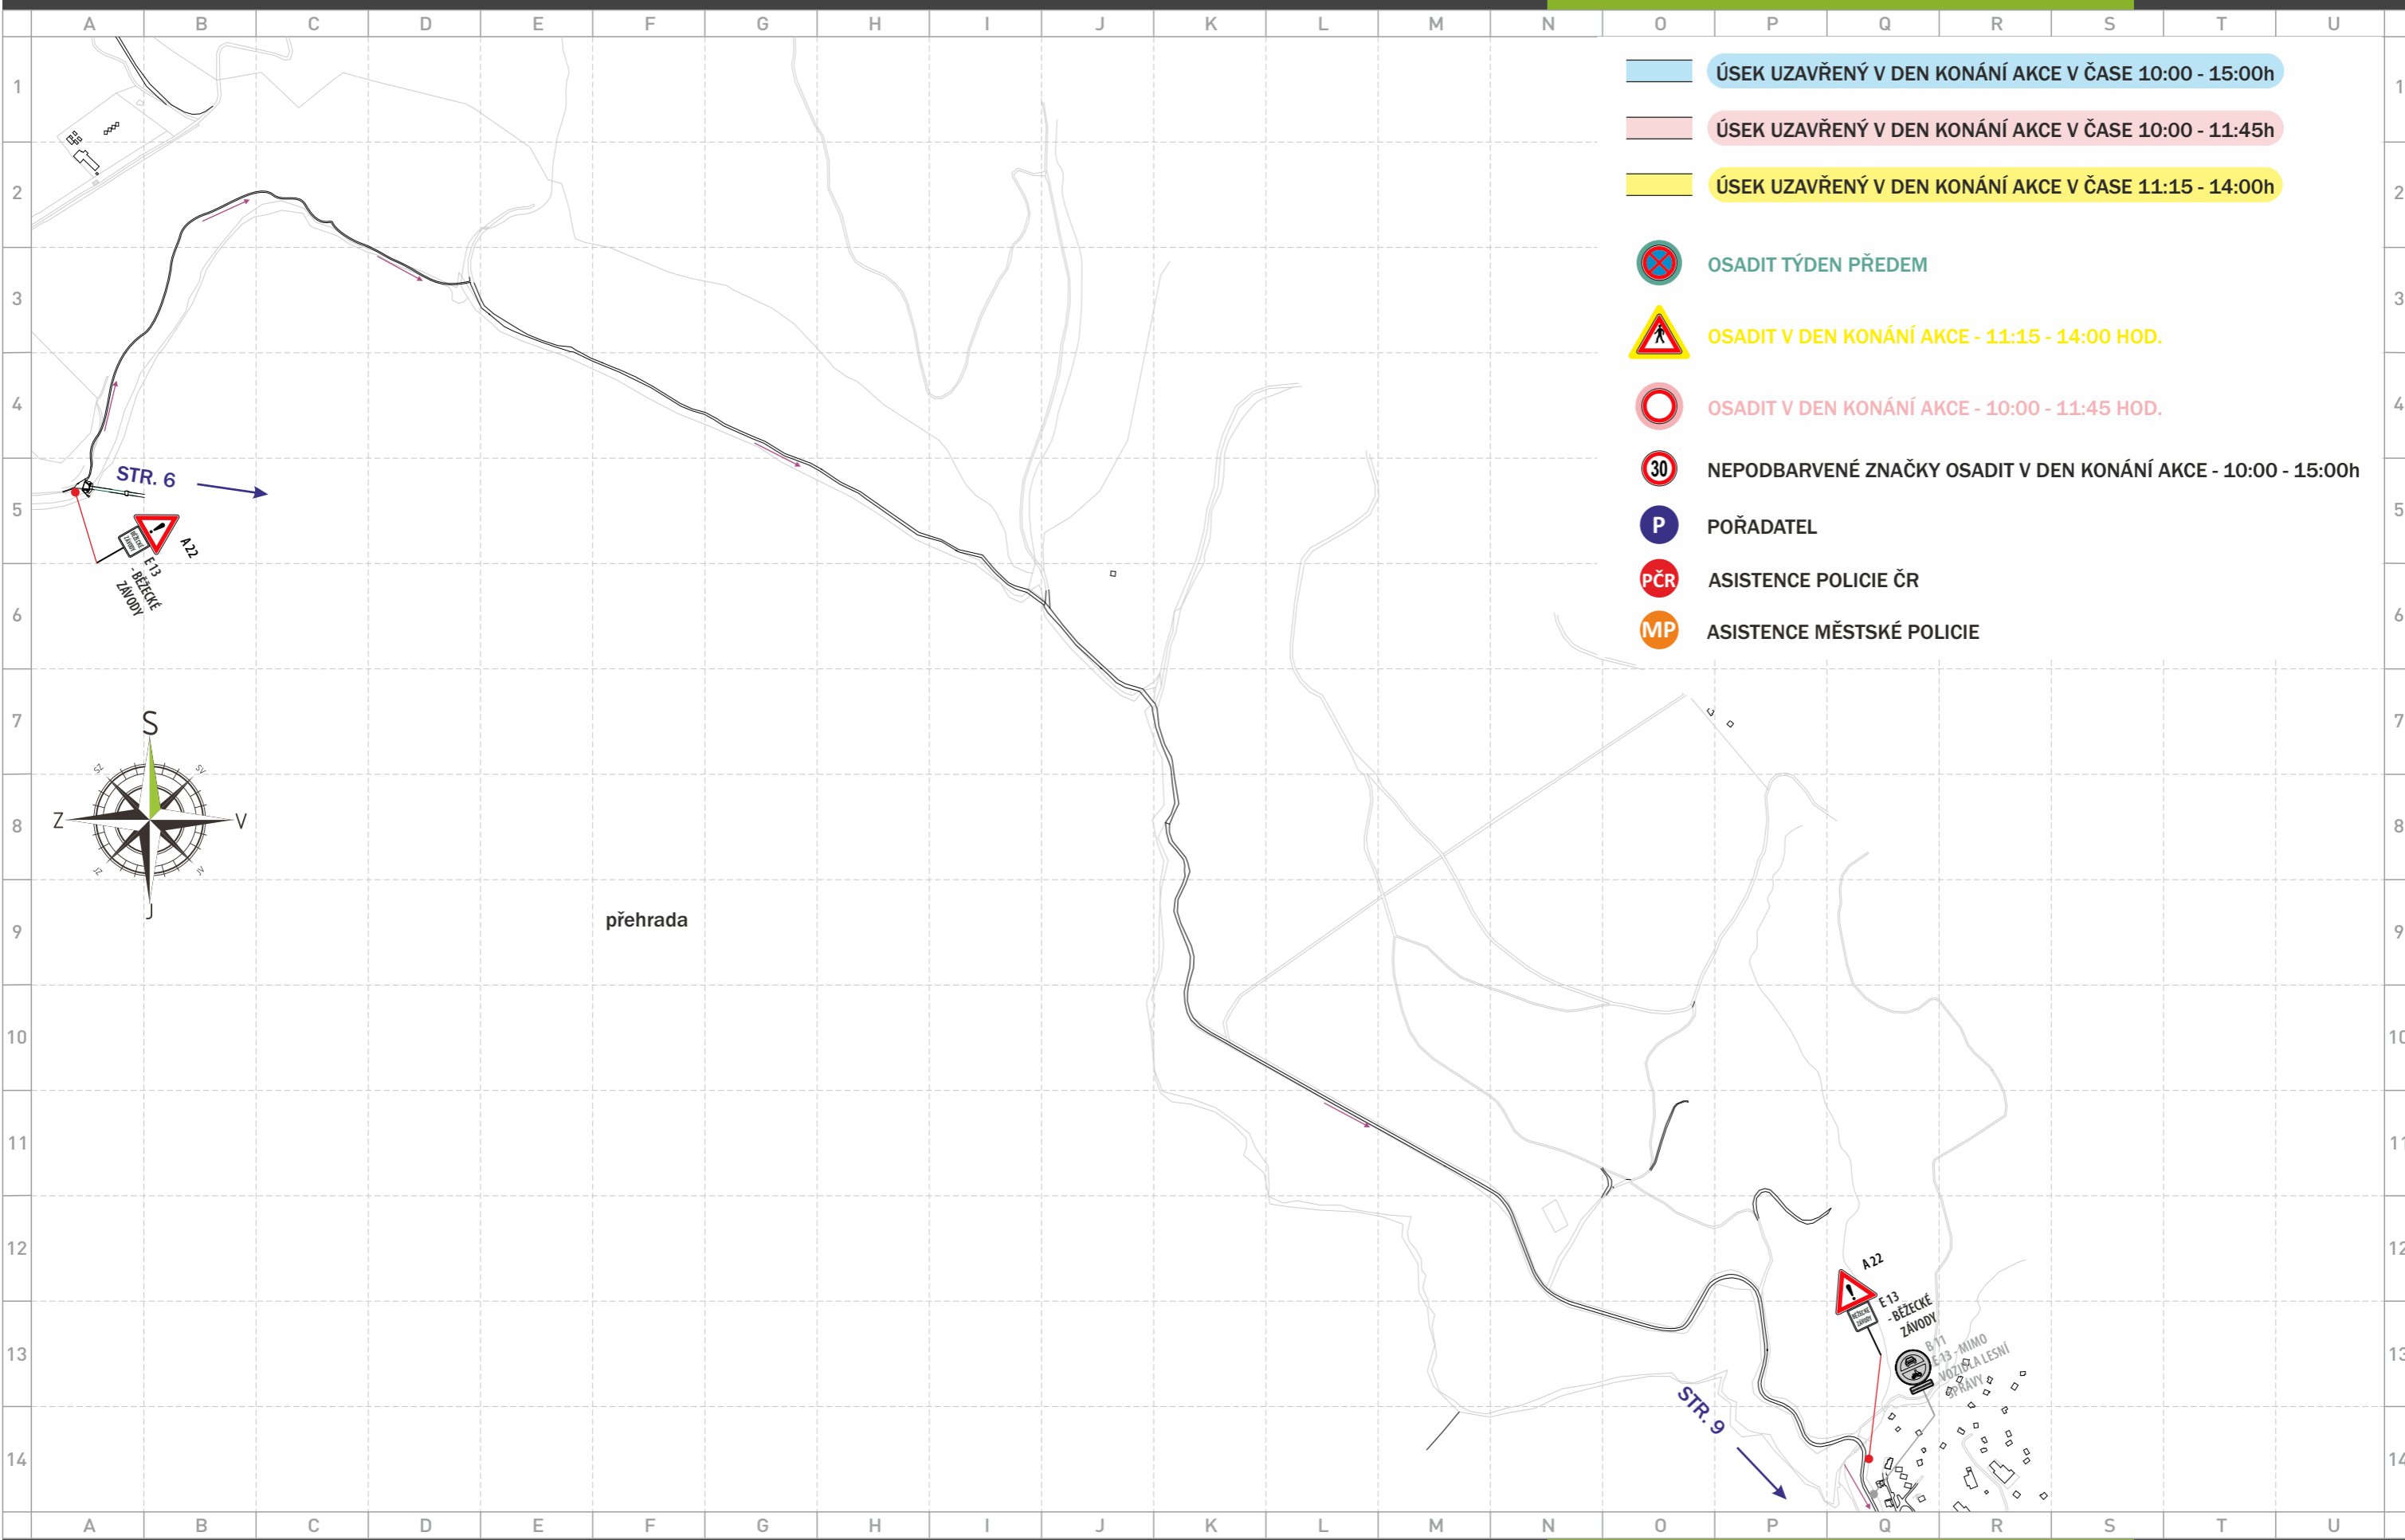

A
TERMÍN
10:00 - 11:45
nebude umožněn
vyjezd

B
TERMÍN
11:45 - 15:00
komunikace Rakovecká
v úseku ul. Poříčkovská
- Kozí horka uzavřena

3
ZÓNA

TERMÍN
MIMO ORGANIZÁTOŘY
ČSOB VOKOLO PRÍGLU

4
ZÓNA

TERMÍN
MIMO ORGANIZÁTOŘY
VOKOLO PRÍGLU

POZOR
DATUM
10.00 - 15.00
VOZOVKA UZAVŘENA
V ÚSEKU LÁVKA VEVEŘÍ
- UL. PODKOMORSKÁ

- ÚSEK UZAVŘENÝ V DEN KONÁNÍ AKCE V ČASE 10:00 - 15:00h
- ÚSEK UZAVŘENÝ V DEN KONÁNÍ AKCE V ČASE 10:00 - 11:45h
- ÚSEK UZAVŘENÝ V DEN KONÁNÍ AKCE V ČASE 11:15 - 14:00h
- OSADIT TÝDEN PŘEDEM
- OSADIT V DEN KONÁNÍ AKCE - 11:15 - 14:00 HOD.
- OSADIT V DEN KONÁNÍ AKCE - 10:00 - 11:45 HOD.
- NEPODBARVENÉ ZNAČKY OSADIT V DEN KONÁNÍ AKCE - 10:00 - 15:00h
- POŘADATEL
- PČR ASISTENCE POLICIE ČR
- MP ASISTENCE MĚSTSKÉ POLICIE