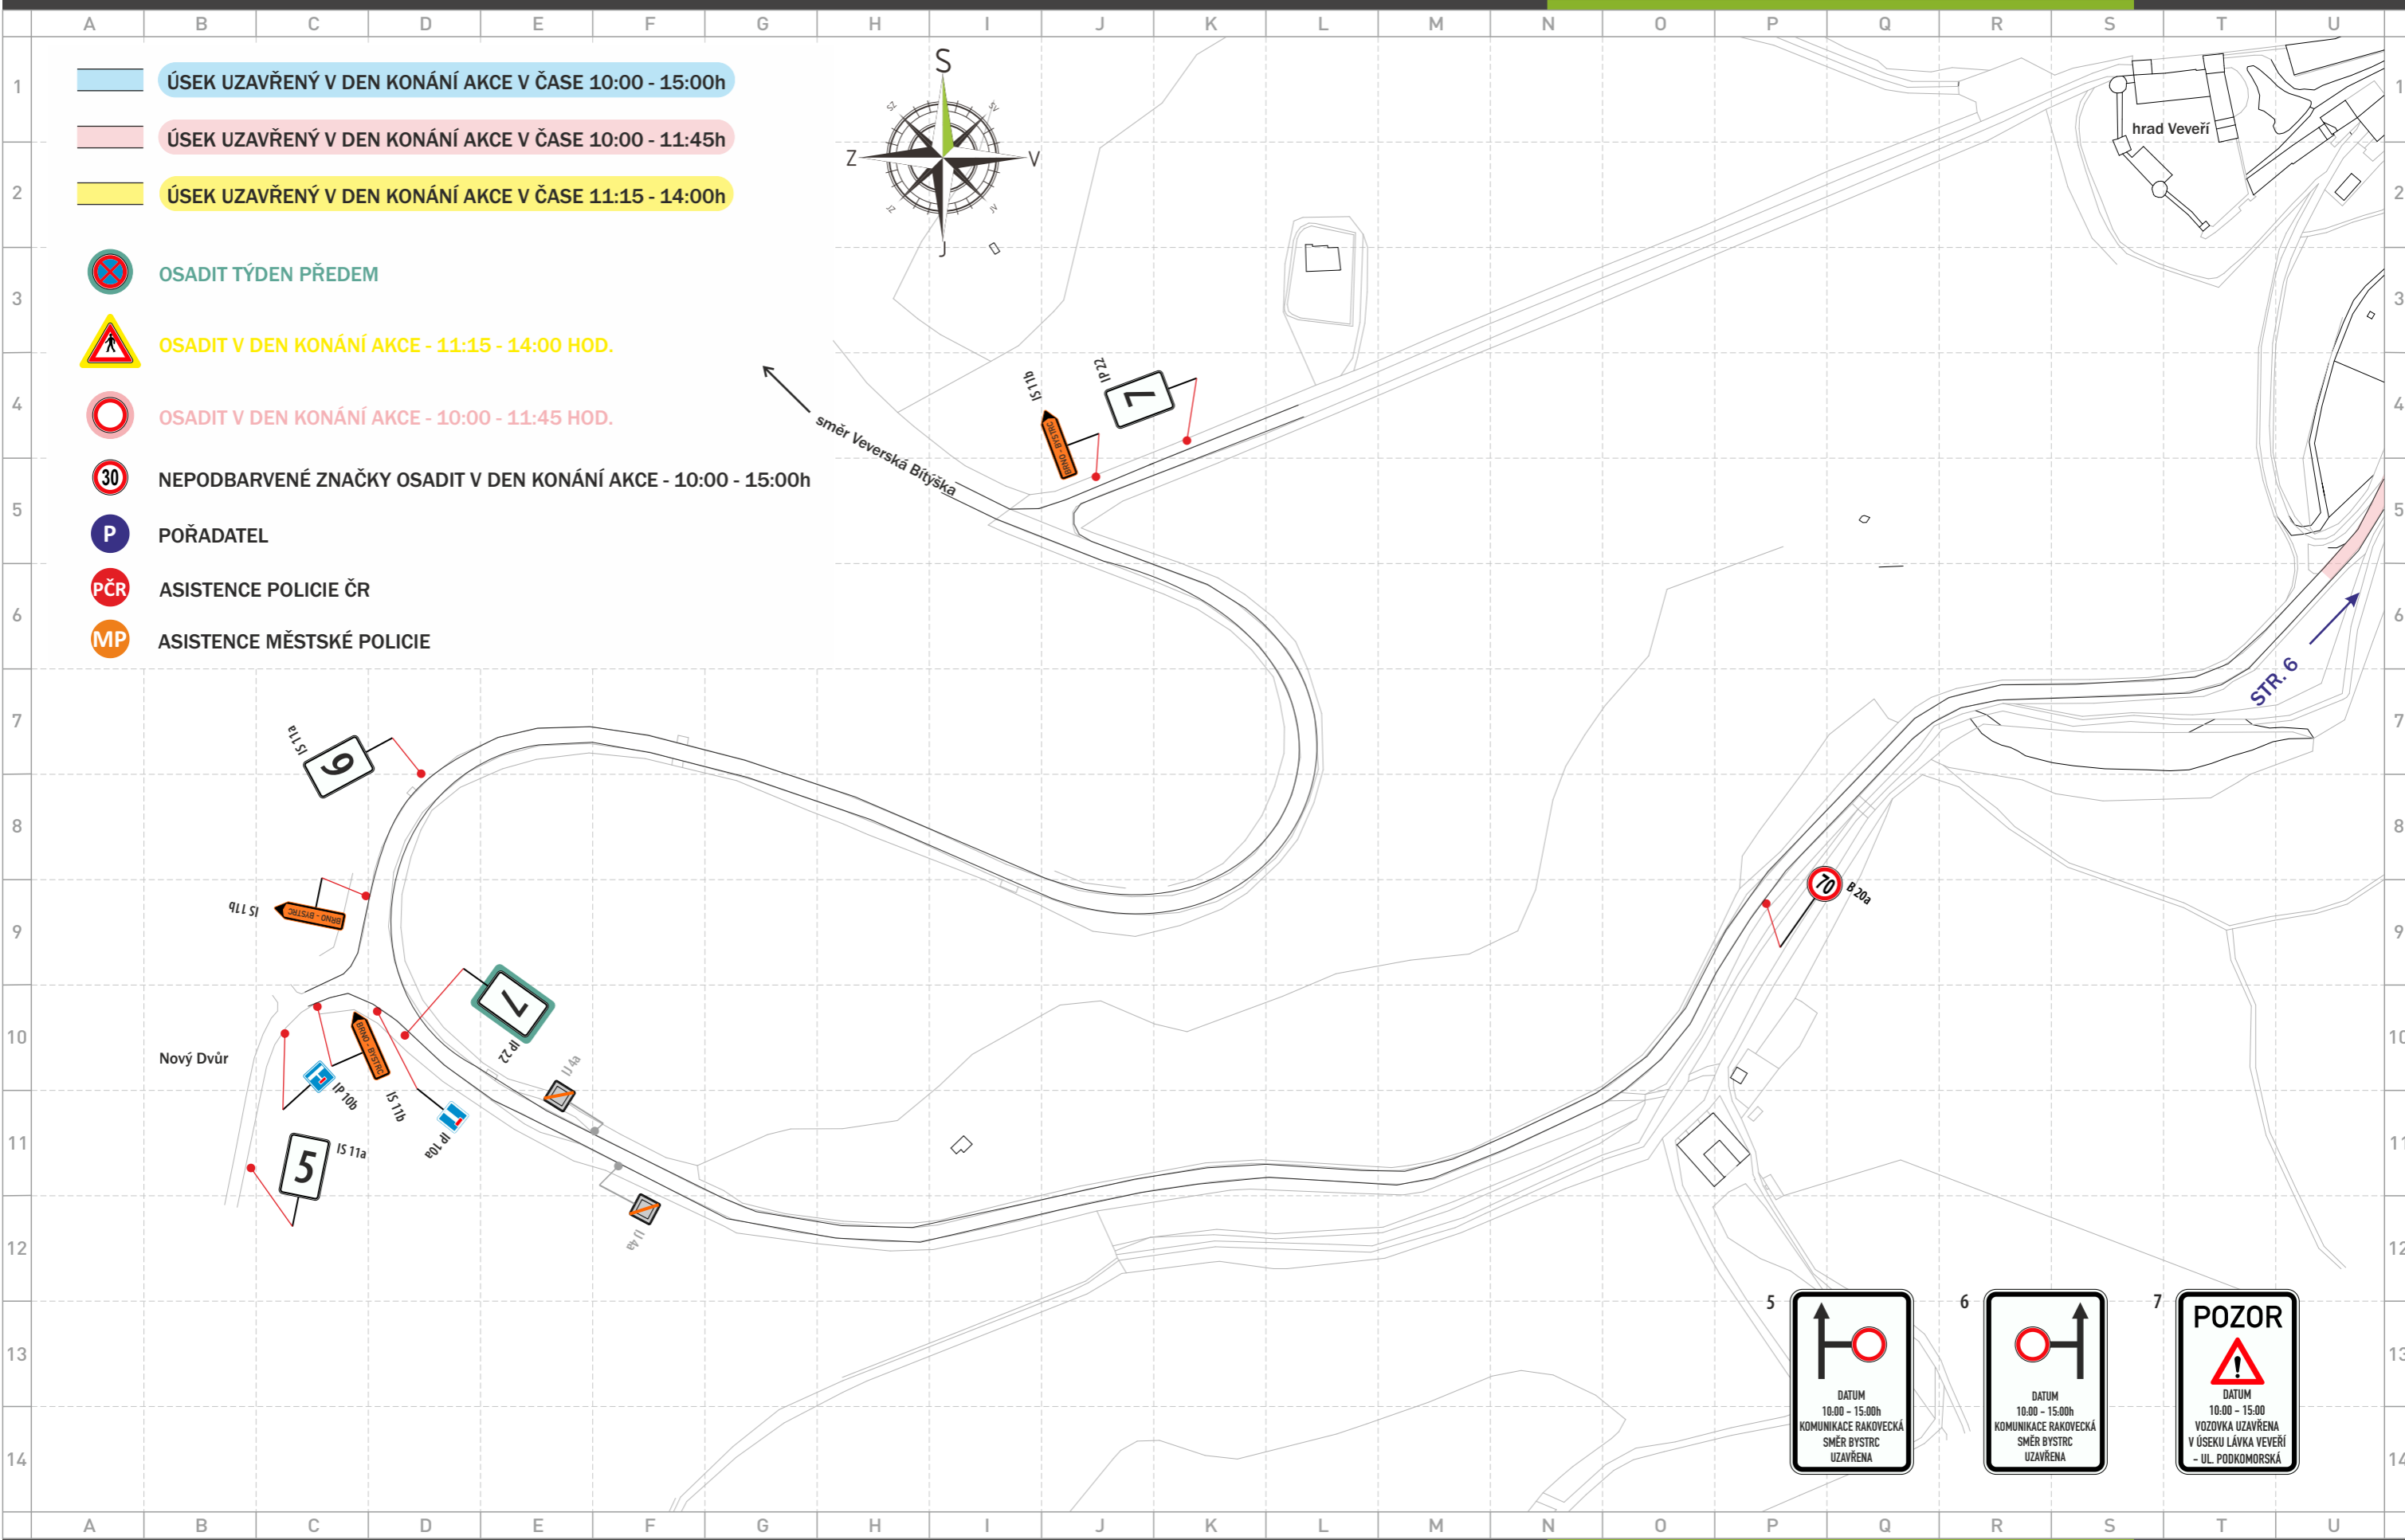

A
TERMÍN
10:00 - 11:45
nebude umožněn
vyjezd

B
TERMÍN
11:45 - 15:00
komunikace Rakovecká
v úseku ul. Poříčkovská
- Kozí horka uzavřena

3
ZÓNA

TERMÍN
MIMO ORGANIZÁTOŘY
ČSOB VOKOLO PRÍGLU

4
ZÓNA

TERMÍN
MIMO ORGANIZÁTOŘY
VOKOLO PRÍGLU

A TERMÍN 10:00 - 11:45 nebude umožněn výjezd	B TERMÍN 11:45 - 15:00 komunikace Rakovecká v úseku ul. Podkomorská - Kozí Horka uzavřena
---	---

- ÚSEK UZAVŘENÝ V DEN KONÁNÍ AKCE V ČASE 10:00 - 15:00h
- ÚSEK UZAVŘENÝ V DEN KONÁNÍ AKCE V ČASE 10:00 - 11:45h
- ÚSEK UZAVŘENÝ V DEN KONÁNÍ AKCE V ČASE 11:15 - 14:00h
- OSADIT TÝDEN PŘEDEM
- OSADIT V DEN KONÁNÍ AKCE - 11:15 - 14:00 HOD.
- OSADIT V DEN KONÁNÍ AKCE - 10:00 - 11:45 HOD.
- NEPODBARVENÉ ZNAČKY OSADIT V DEN KONÁNÍ AKCE - 10:00 - 15:00h
- POŘADATEL
- ASISTENCE POLICIE ČR
- ASISTENCE MĚSTSKÉ POLICIE

A TERMÍN 10:00 - 11:45 nebude umožněn výjezd	B TERMÍN 11:45 - 15:00 komunikace Rakovecká v úseku ul. Podkomorská - Kozí Horka uzavřena
---	---

www.dopravniznaceni.brno.cz

ÚSEK UZAVŘENÝ V DEN KONÁNÍ AKCE V ČASE 10:00 - 15:00h