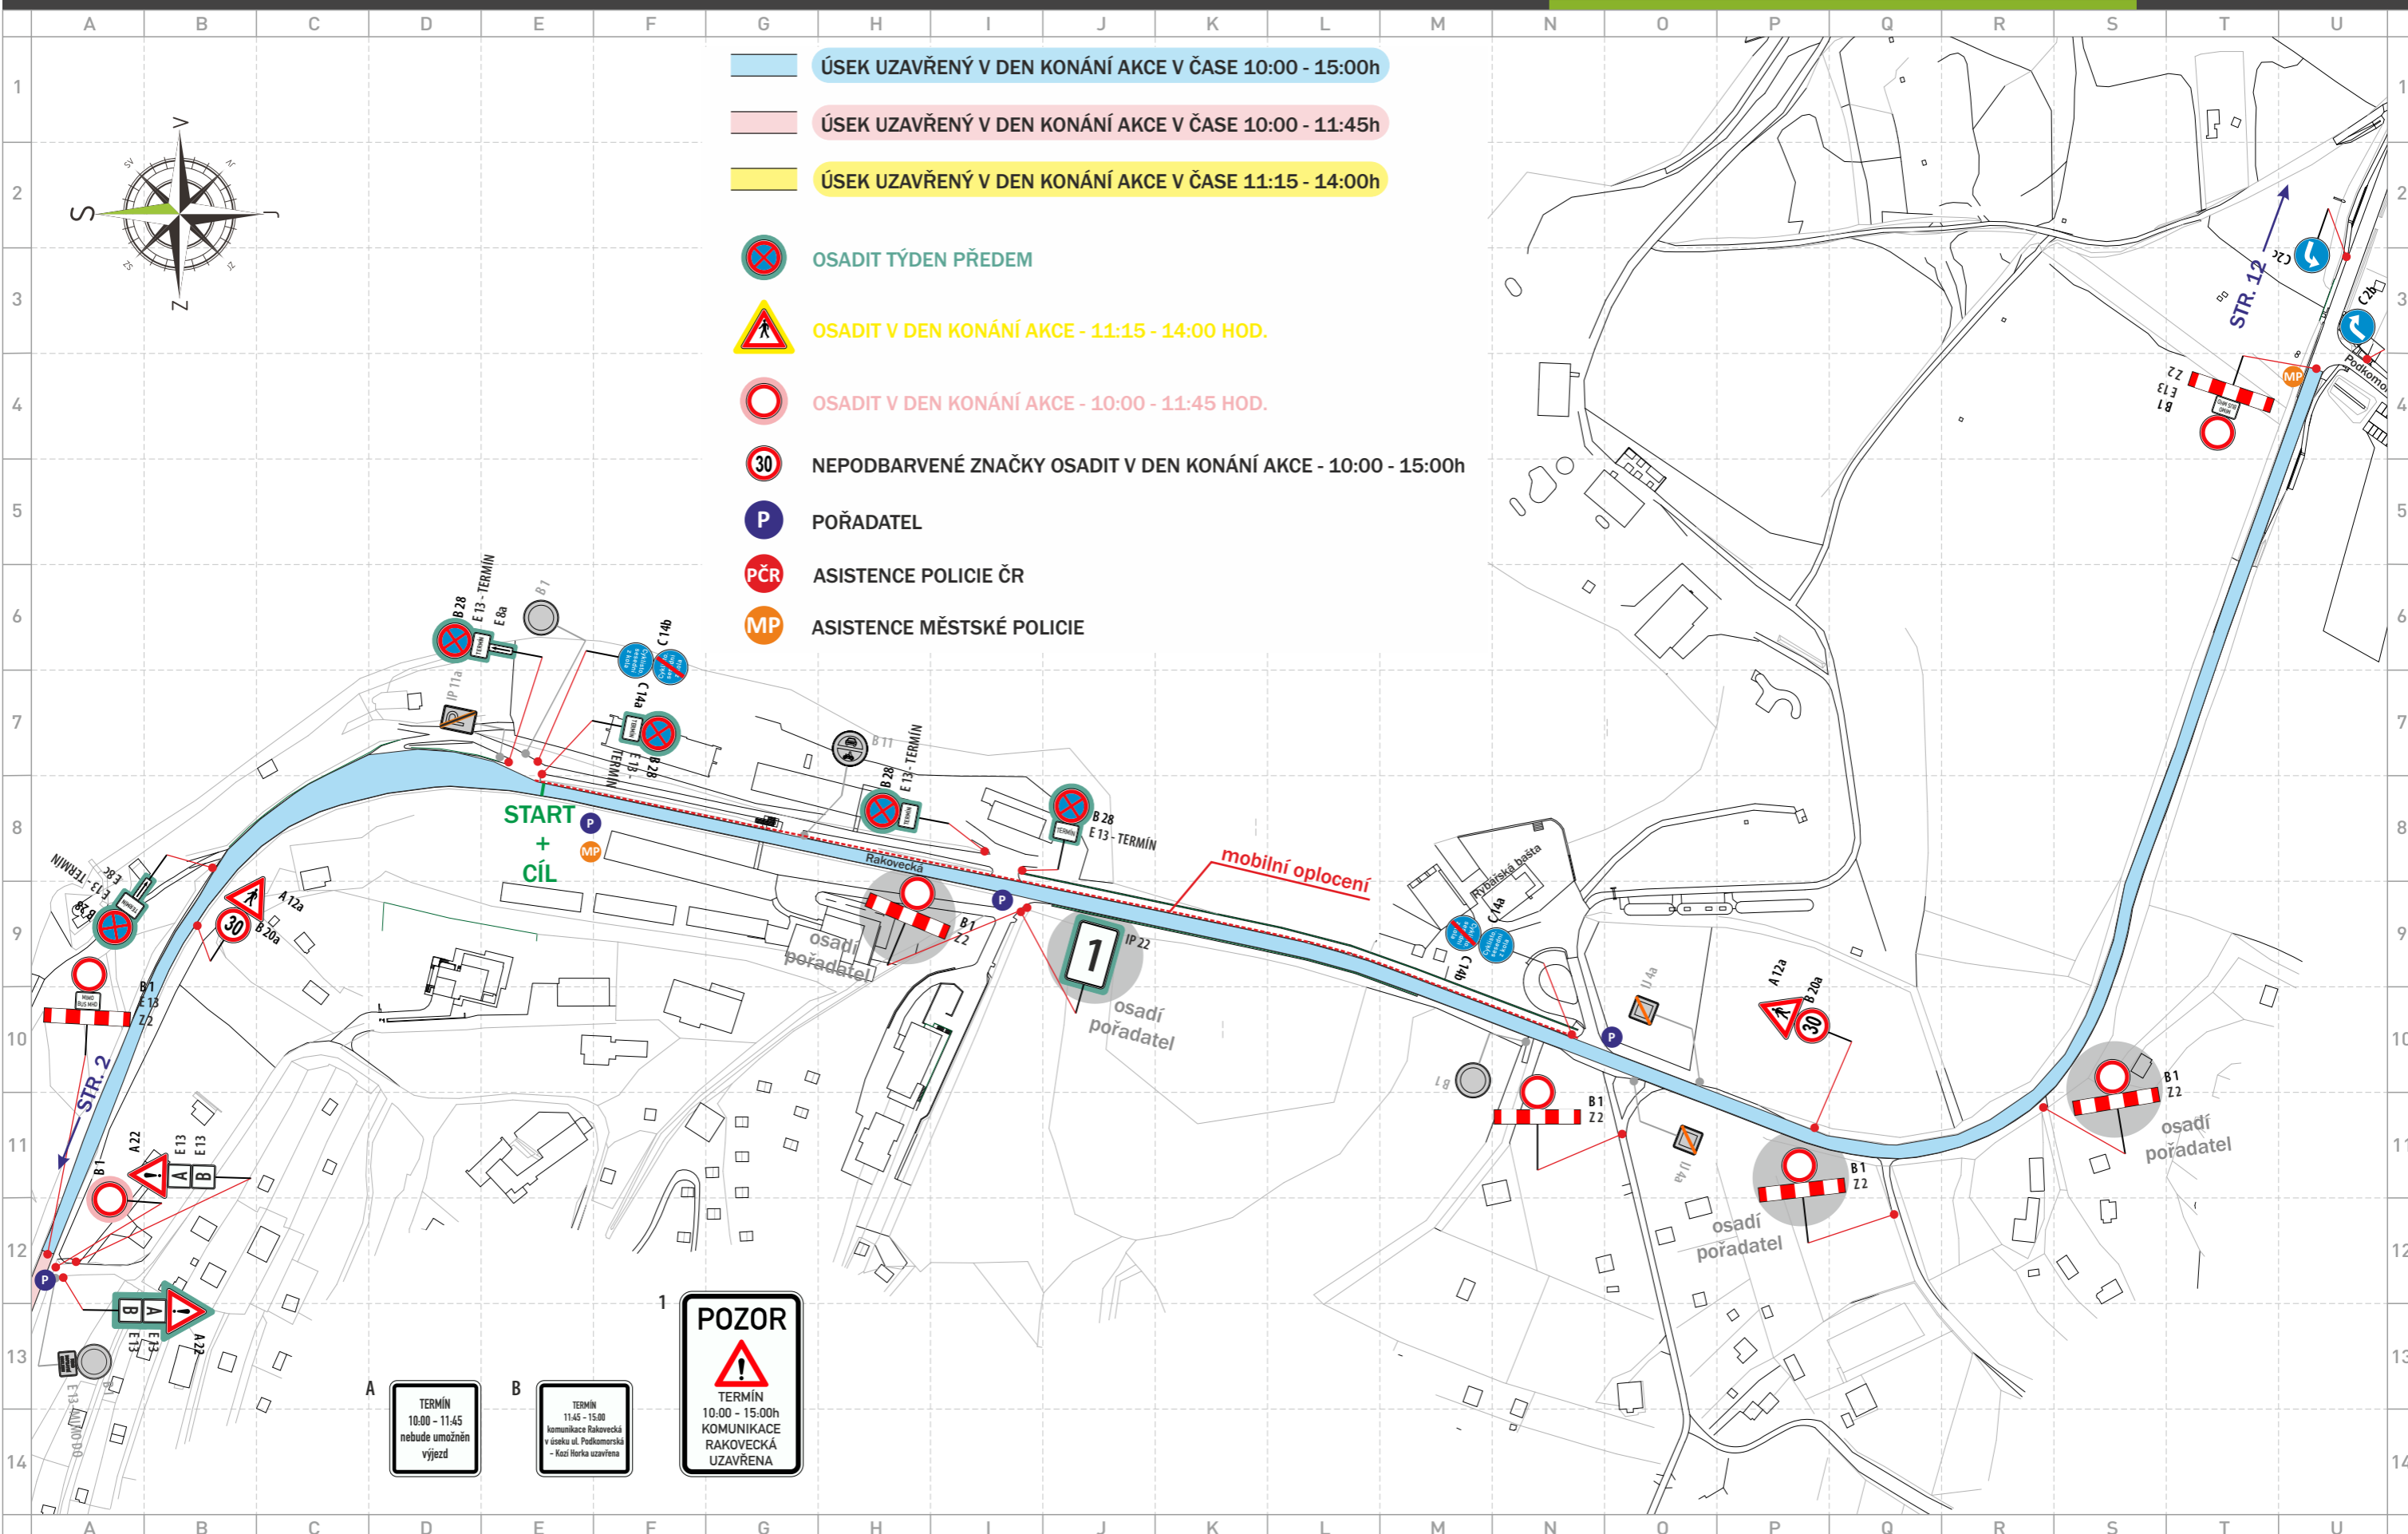

datum změny: _____

akce: **SAUCONY Vokolo příglu**

místo: **Brno - Rakovecká**

zadavatel: **Brněnský klub běžeckých aktivit**

zakázka: **2024AK00060**

projekt: **2024PR00046**

verze: **1**

poznámka: **termín: 12. 10. 2024**

TERMÍN
10:00 - 11:45
nebude umožněn
výjezd

TERMÍN
11:45 - 15:00
komunikace Rakovecká
v směru ul. Poříčkovská
+ Kocí Horka uzavřena

POZOR
TERMÍN
10:00 - 15:00h
KOMUNIKACE
RAKOVECKÁ
UZAVŘENA

www.dopravniznaceni.brno.cz

A TERMÍN 10:00 - 11:45 nebude umožněn výjezd

B TERMÍN 11:45 - 15:00 komunikace Rakovecká v úseku ul. Podkomenská - Kozí Horka uzavřena

2 POZOR
OTÁČENÍ
AUTOBUSU
MHD

3 ZÓNA
TERMÍN
MIMO ORGANIZÁTOŘŮ
ČSOB VOKOLO PRÍGLU

A
TERMÍN
10:00 - 11:45
nebude umožněn
vyjezd

B
TERMÍN
11:45 - 15:00
komunikace Rakovecká
v úseku ul. Poříčkovská
- Kozí horka uzavřena

3
ZÓNA

TERMÍN
MIMO ORGANIZÁTOŘY
ČSOB VOKOLO PRÍGLU

4
ZÓNA

TERMÍN
MIMO ORGANIZÁTOŘY
VOKOLO PRÍGLU