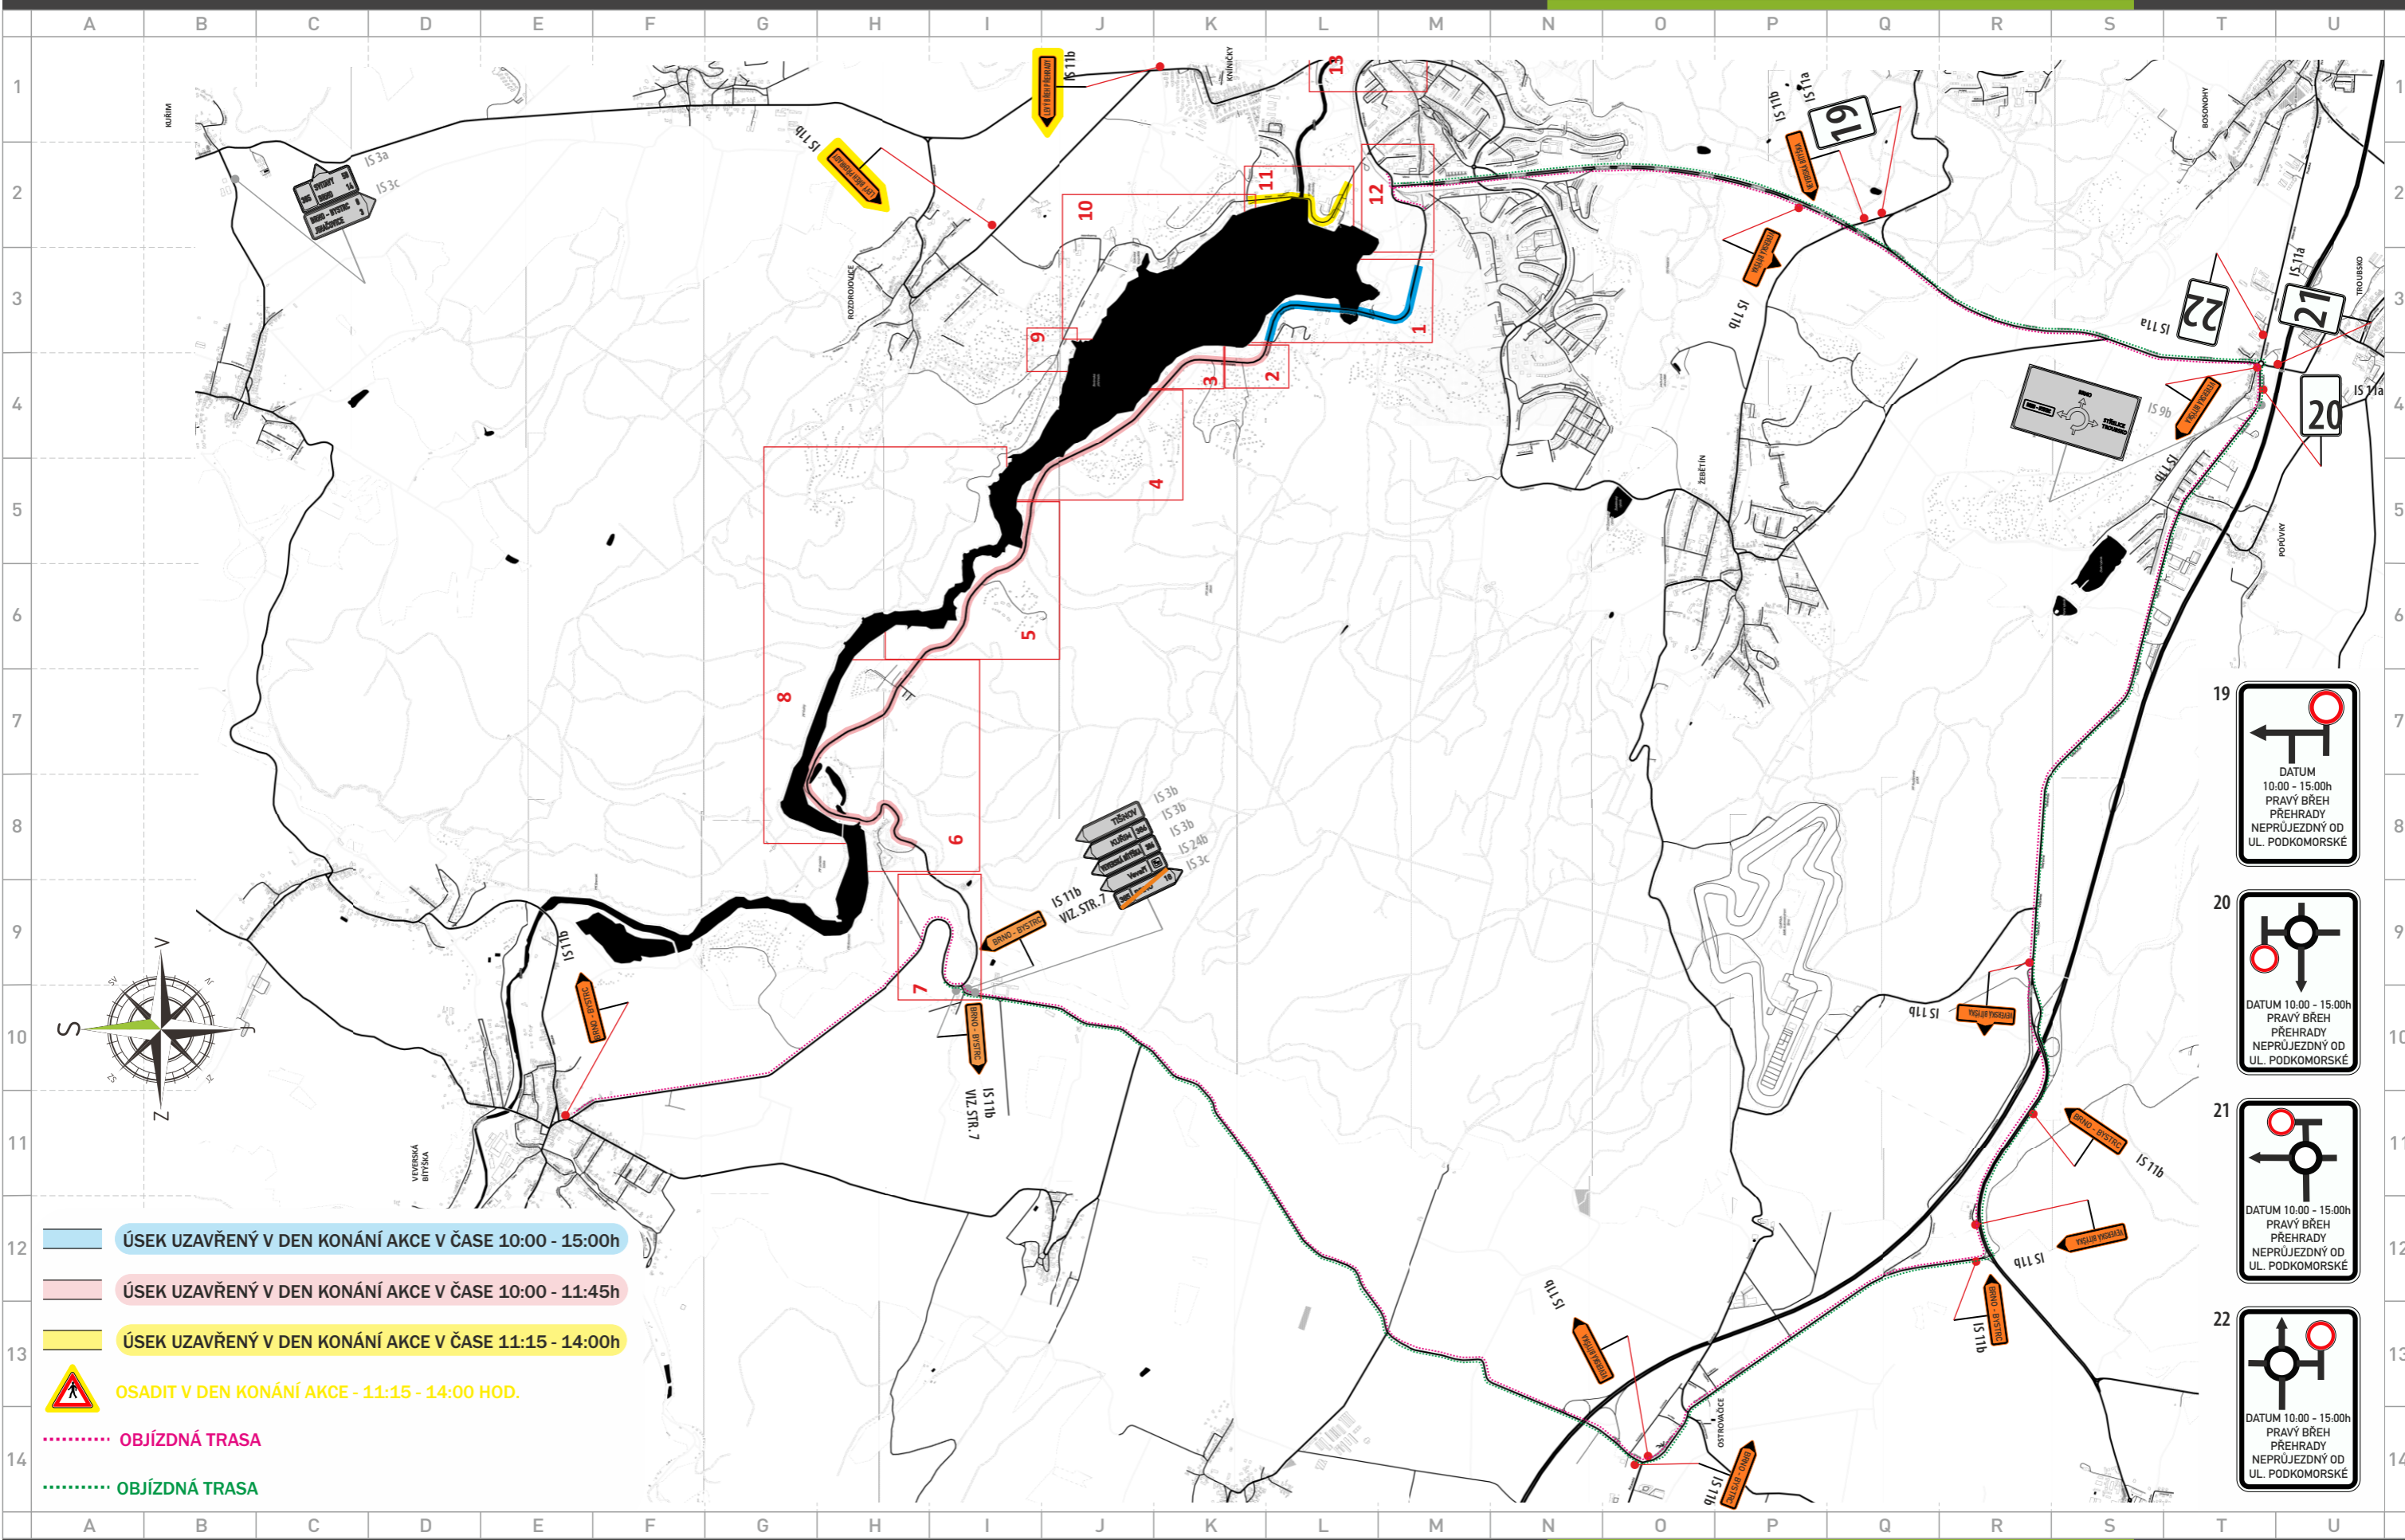

POZOR

DATUM
11:15 - 14:00h
BEŽECKÉ ZÁVODY

- ÚSEK UZAVŘENÝ V DEN KONÁNÍ AKCE V ČASE 10:00 - 15:00h
- ÚSEK UZAVŘENÝ V DEN KONÁNÍ AKCE V ČASE 10:00 - 11:45h
- ÚSEK UZAVŘENÝ V DEN KONÁNÍ AKCE V ČASE 11:15 - 14:00h

11	 DATUM 11:15 - 14:00 VOZOVKA UZAVŘENA V ÚSEKU PŘÍSTAVNÍ - RESTAURACE U LVA	12	 DATUM 10:00 - 15:00h KOMUNIKACE RAKOVECKÁ OD UL. PODKOMORSKÉ UZAVŘENA	13	 DATUM 10:00 - 15:00h KOMUNIKACE RAKOVECKÁ OD UL. PODKOMORSKÉ UZAVŘENA	14	 TERMÍN 11:15 - 14:00h PRŮJEZD PŘES HRÁZ PŘEHRADY UZAVŘEN	15	 TERMÍN 11:15 - 14:00h PRŮJEZD PŘES HRÁZ PŘEHRADY UZAVŘEN	16	 DATUM 10:00 - 15:00h KOMUNIKACE RAKOVECKÁ OD UL. PODKOMORSKÉ UZAVŘENA
----	---	----	--	----	--	----	---	----	---	----	--

- ÚSEK UZAVŘENÝ V DEN KONÁNÍ AKCE V ČASE 10:00 - 15:00h
- ÚSEK UZAVŘENÝ V DEN KONÁNÍ AKCE V ČASE 10:00 - 11:45h
- ÚSEK UZAVŘENÝ V DEN KONÁNÍ AKCE V ČASE 11:15 - 14:00h
- OSADIT V DEN KONÁNÍ AKCE - 11:15 - 14:00 HOD.
- OBJÍZDNÁ TRASA
- OBJÍZDNÁ TRASA

- 19  DATUM 10:00 - 15:00h
PRAVÝ BŘEH
PŘEŘADY
NEPRŮJEZDNÝ OD
UL. PODKOMORSKÉ
- 20  DATUM 10:00 - 15:00h
PRAVÝ BŘEH
PŘEŘADY
NEPRŮJEZDNÝ OD
UL. PODKOMORSKÉ
- 21  DATUM 10:00 - 15:00h
PRAVÝ BŘEH
PŘEŘADY
NEPRŮJEZDNÝ OD
UL. PODKOMORSKÉ
- 22  DATUM 10:00 - 15:00h
PRAVÝ BŘEH
PŘEŘADY
NEPRŮJEZDNÝ OD
UL. PODKOMORSKÉ