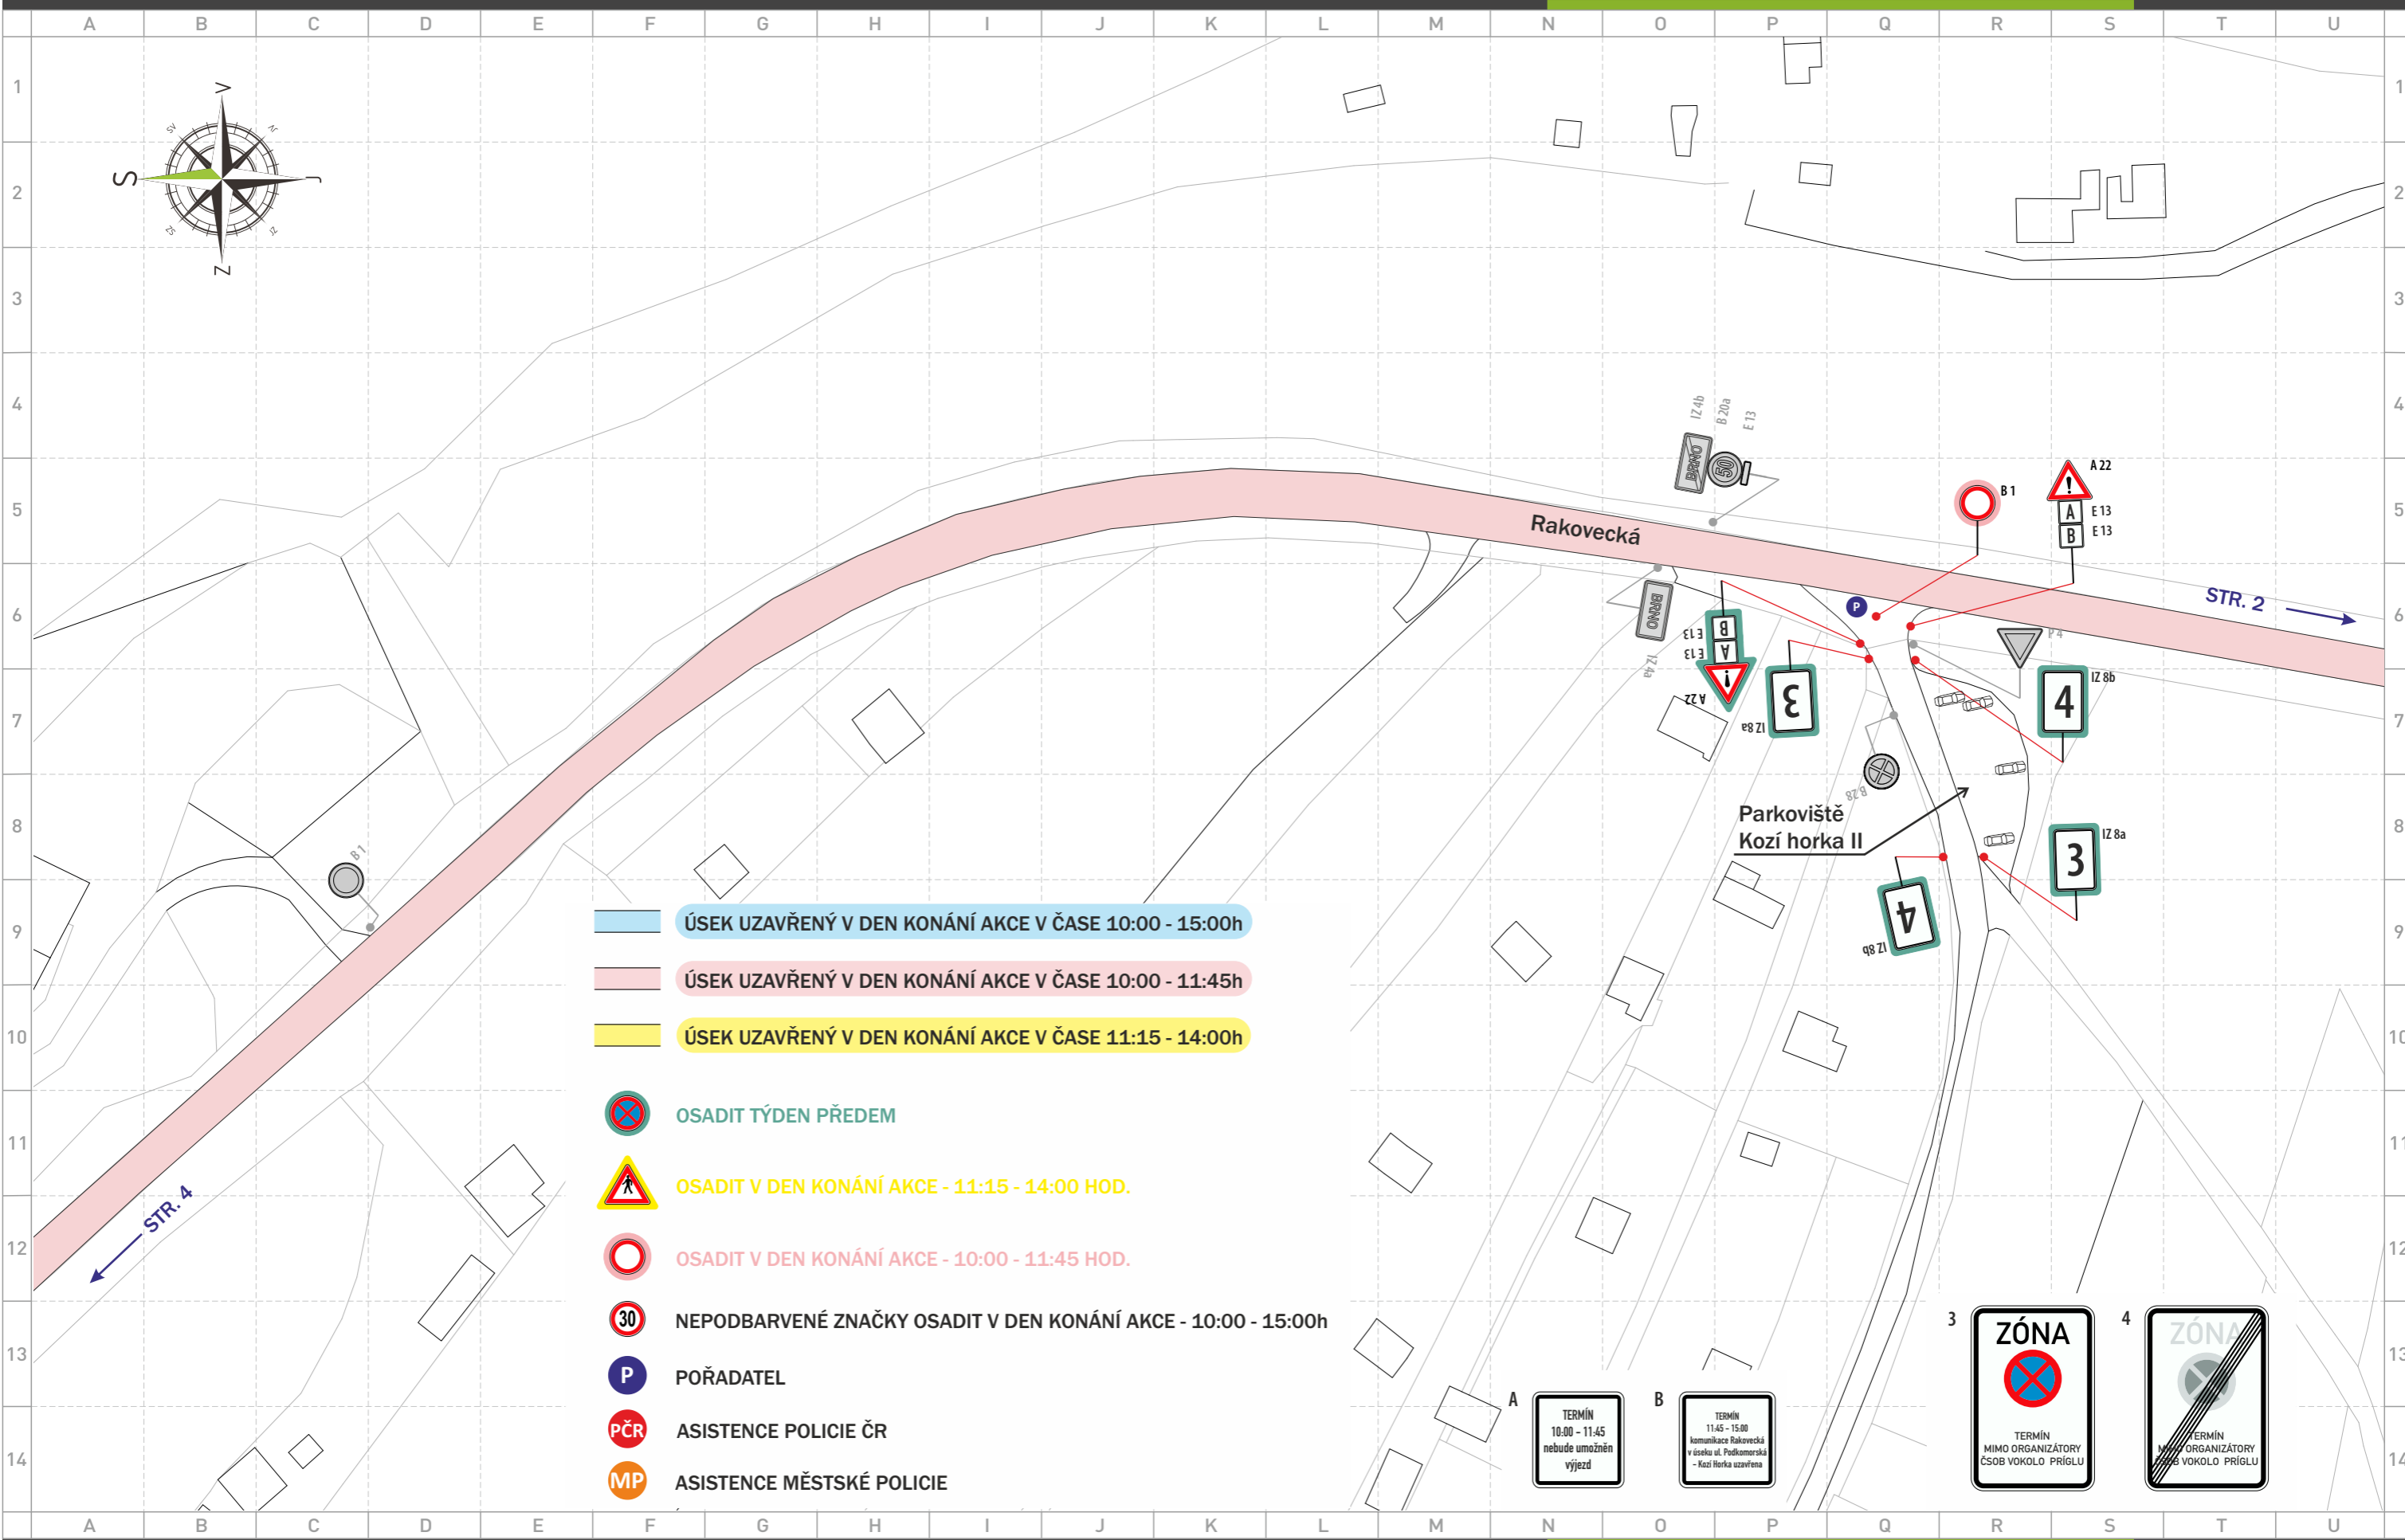

- ÚSEK UZAVŘENÝ V DEN KONÁNÍ AKCE V ČASE 10:00 - 15:00h
- ÚSEK UZAVŘENÝ V DEN KONÁNÍ AKCE V ČASE 10:00 - 11:45h
- ÚSEK UZAVŘENÝ V DEN KONÁNÍ AKCE V ČASE 11:15 - 14:00h
- OSADIT TÝDEN PŘEDEM
- OSADIT V DEN KONÁNÍ AKCE - 11:15 - 14:00 HOD.
- OSADIT V DEN KONÁNÍ AKCE - 10:00 - 11:45 HOD.
- NEPODBARVENÉ ZNAČKY OSADIT V DEN KONÁNÍ AKCE - 10:00 - 15:00h
- POŘADATEL
- ASISTENCE POLICIE ČR
- ASISTENCE MĚSTSKÉ POLICIE

A
TERMÍN
10:00 - 11:45
nebude umožněn
vyjezd

B
TERMÍN
11:45 - 15:00
komunikace Rakovecká
v úseku ul. Poříčkovská
- Kozí horka uzavřena

3
ZÓNA

TERMÍN
MIMO ORGANIZÁTOŘY
ČSOB VOKOLO PRÍGLU

4
ZÓNA

TERMÍN
MIMO ORGANIZÁTOŘY
VOKOLO PRÍGLU