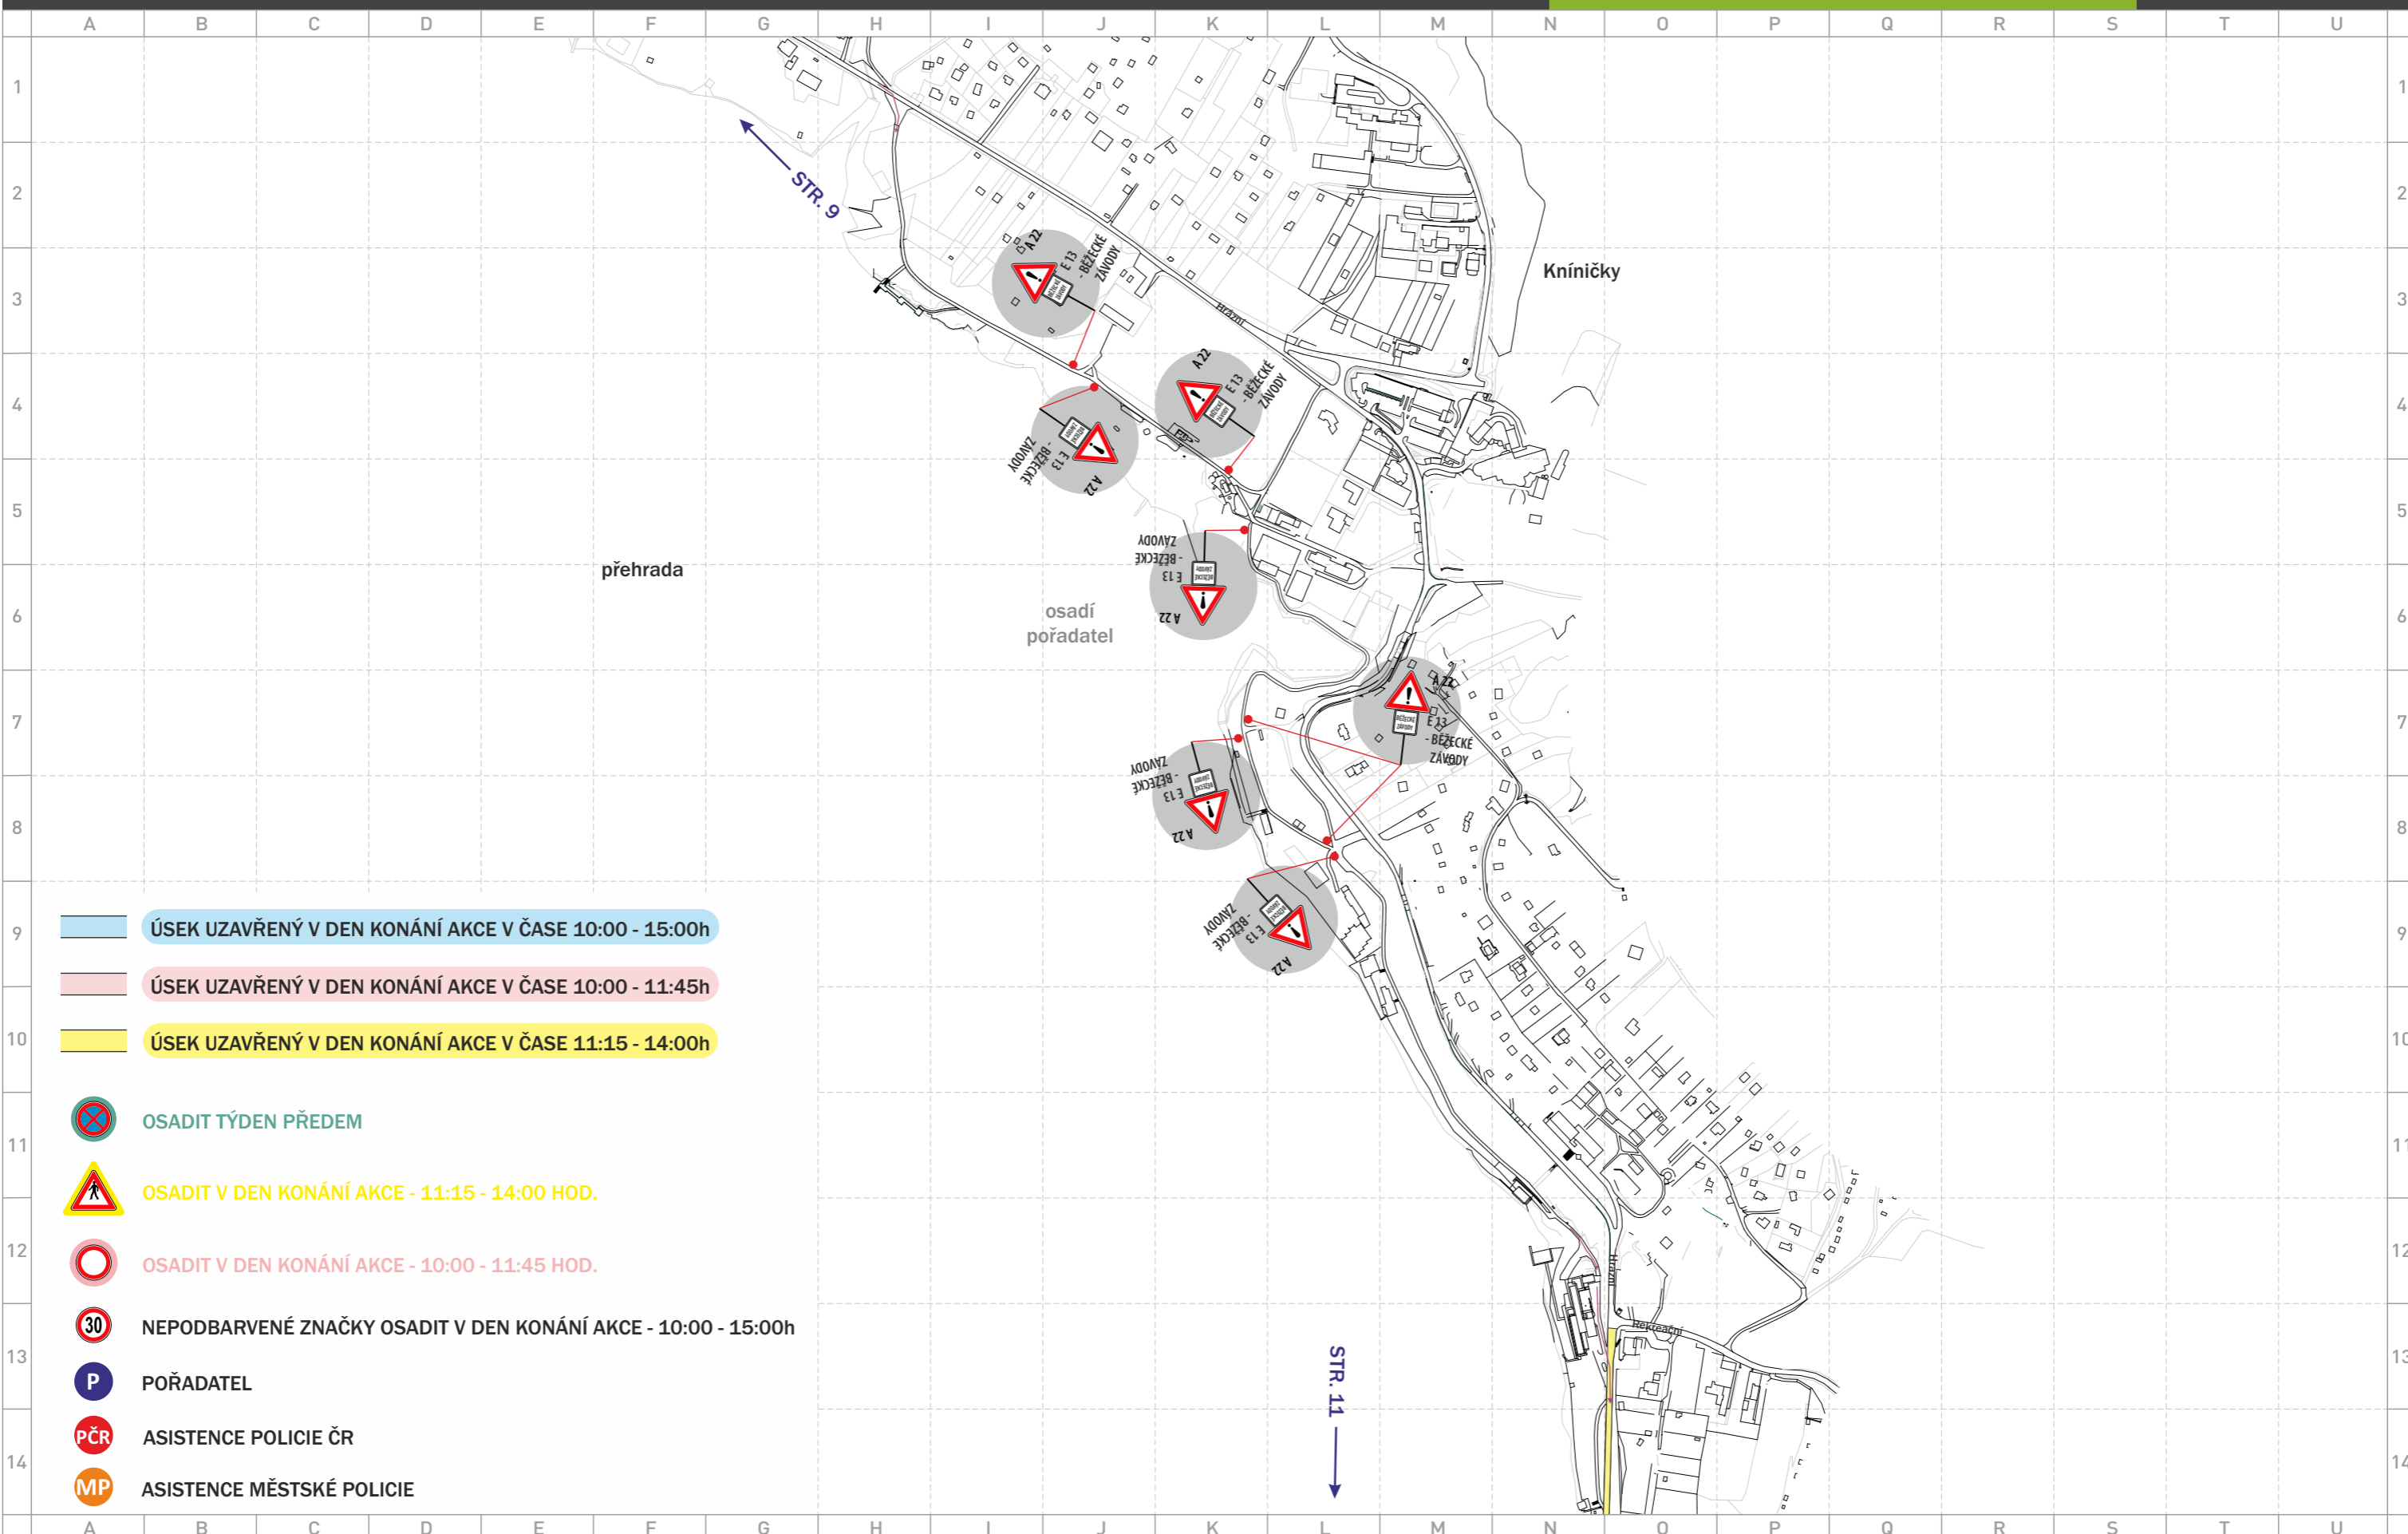

POZOR
DATUM
10.00 - 15.00
VOZOVKA UZAVŘENA
V ÚSEKU LÁVKA VEVEŘÍ
- UL. PODKOMORSKÁ

- ÚSEK UZAVŘENÝ V DEN KONÁNÍ AKCE V ČASE 10:00 - 15:00h
- ÚSEK UZAVŘENÝ V DEN KONÁNÍ AKCE V ČASE 10:00 - 11:45h
- ÚSEK UZAVŘENÝ V DEN KONÁNÍ AKCE V ČASE 11:15 - 14:00h
- OSADIT TÝDEN PŘEDEM
- OSADIT V DEN KONÁNÍ AKCE - 11:15 - 14:00 HOD.
- OSADIT V DEN KONÁNÍ AKCE - 10:00 - 11:45 HOD.
- NEPODBARVENÉ ZNAČKY OSADIT V DEN KONÁNÍ AKCE - 10:00 - 15:00h
- POŘADATEL
- PČR ASISTENCE POLICIE ČR
- MP ASISTENCE MĚSTSKÉ POLICIE

POZOR

DATUM
11:15 - 14:00h
BEŽECKÉ ZÁVODY

- ÚSEK UZAVŘENÝ V DEN KONÁNÍ AKCE V ČASE 10:00 - 15:00h
- ÚSEK UZAVŘENÝ V DEN KONÁNÍ AKCE V ČASE 10:00 - 11:45h
- ÚSEK UZAVŘENÝ V DEN KONÁNÍ AKCE V ČASE 11:15 - 14:00h

11	 DATUM 11:15 - 14:00 VOZOVKA UZAVŘENA V ÚSEKU PŘÍSTAVNÍ - RESTAURACE U LVA	12	 DATUM 10:00 - 15:00h KOMUNIKACE RAKOVECKÁ OD UL. PODKOMORSKÉ UZAVŘENA	13	 DATUM 10:00 - 15:00h KOMUNIKACE RAKOVECKÁ OD UL. PODKOMORSKÉ UZAVŘENA	14	 TERMÍN 11:15 - 14:00h PRŮJEZD PŘES HRÁZ PŘEHRADY UZAVŘEN	15	 TERMÍN 11:15 - 14:00h PRŮJEZD PŘES HRÁZ PŘEHRADY UZAVŘEN	16	 DATUM 10:00 - 15:00h KOMUNIKACE RAKOVECKÁ OD UL. PODKOMORSKÉ UZAVŘENA
----	---	----	--	----	--	----	---	----	---	----	--

- ÚSEK UZAVŘENÝ V DEN KONÁNÍ AKCE V ČASE 10:00 - 15:00h
- ÚSEK UZAVŘENÝ V DEN KONÁNÍ AKCE V ČASE 10:00 - 11:45h
- ÚSEK UZAVŘENÝ V DEN KONÁNÍ AKCE V ČASE 11:15 - 14:00h
- OSADIT V DEN KONÁNÍ AKCE - 11:15 - 14:00 HOD.
- OBJÍZDNÁ TRASA
- OBJÍZDNÁ TRASA