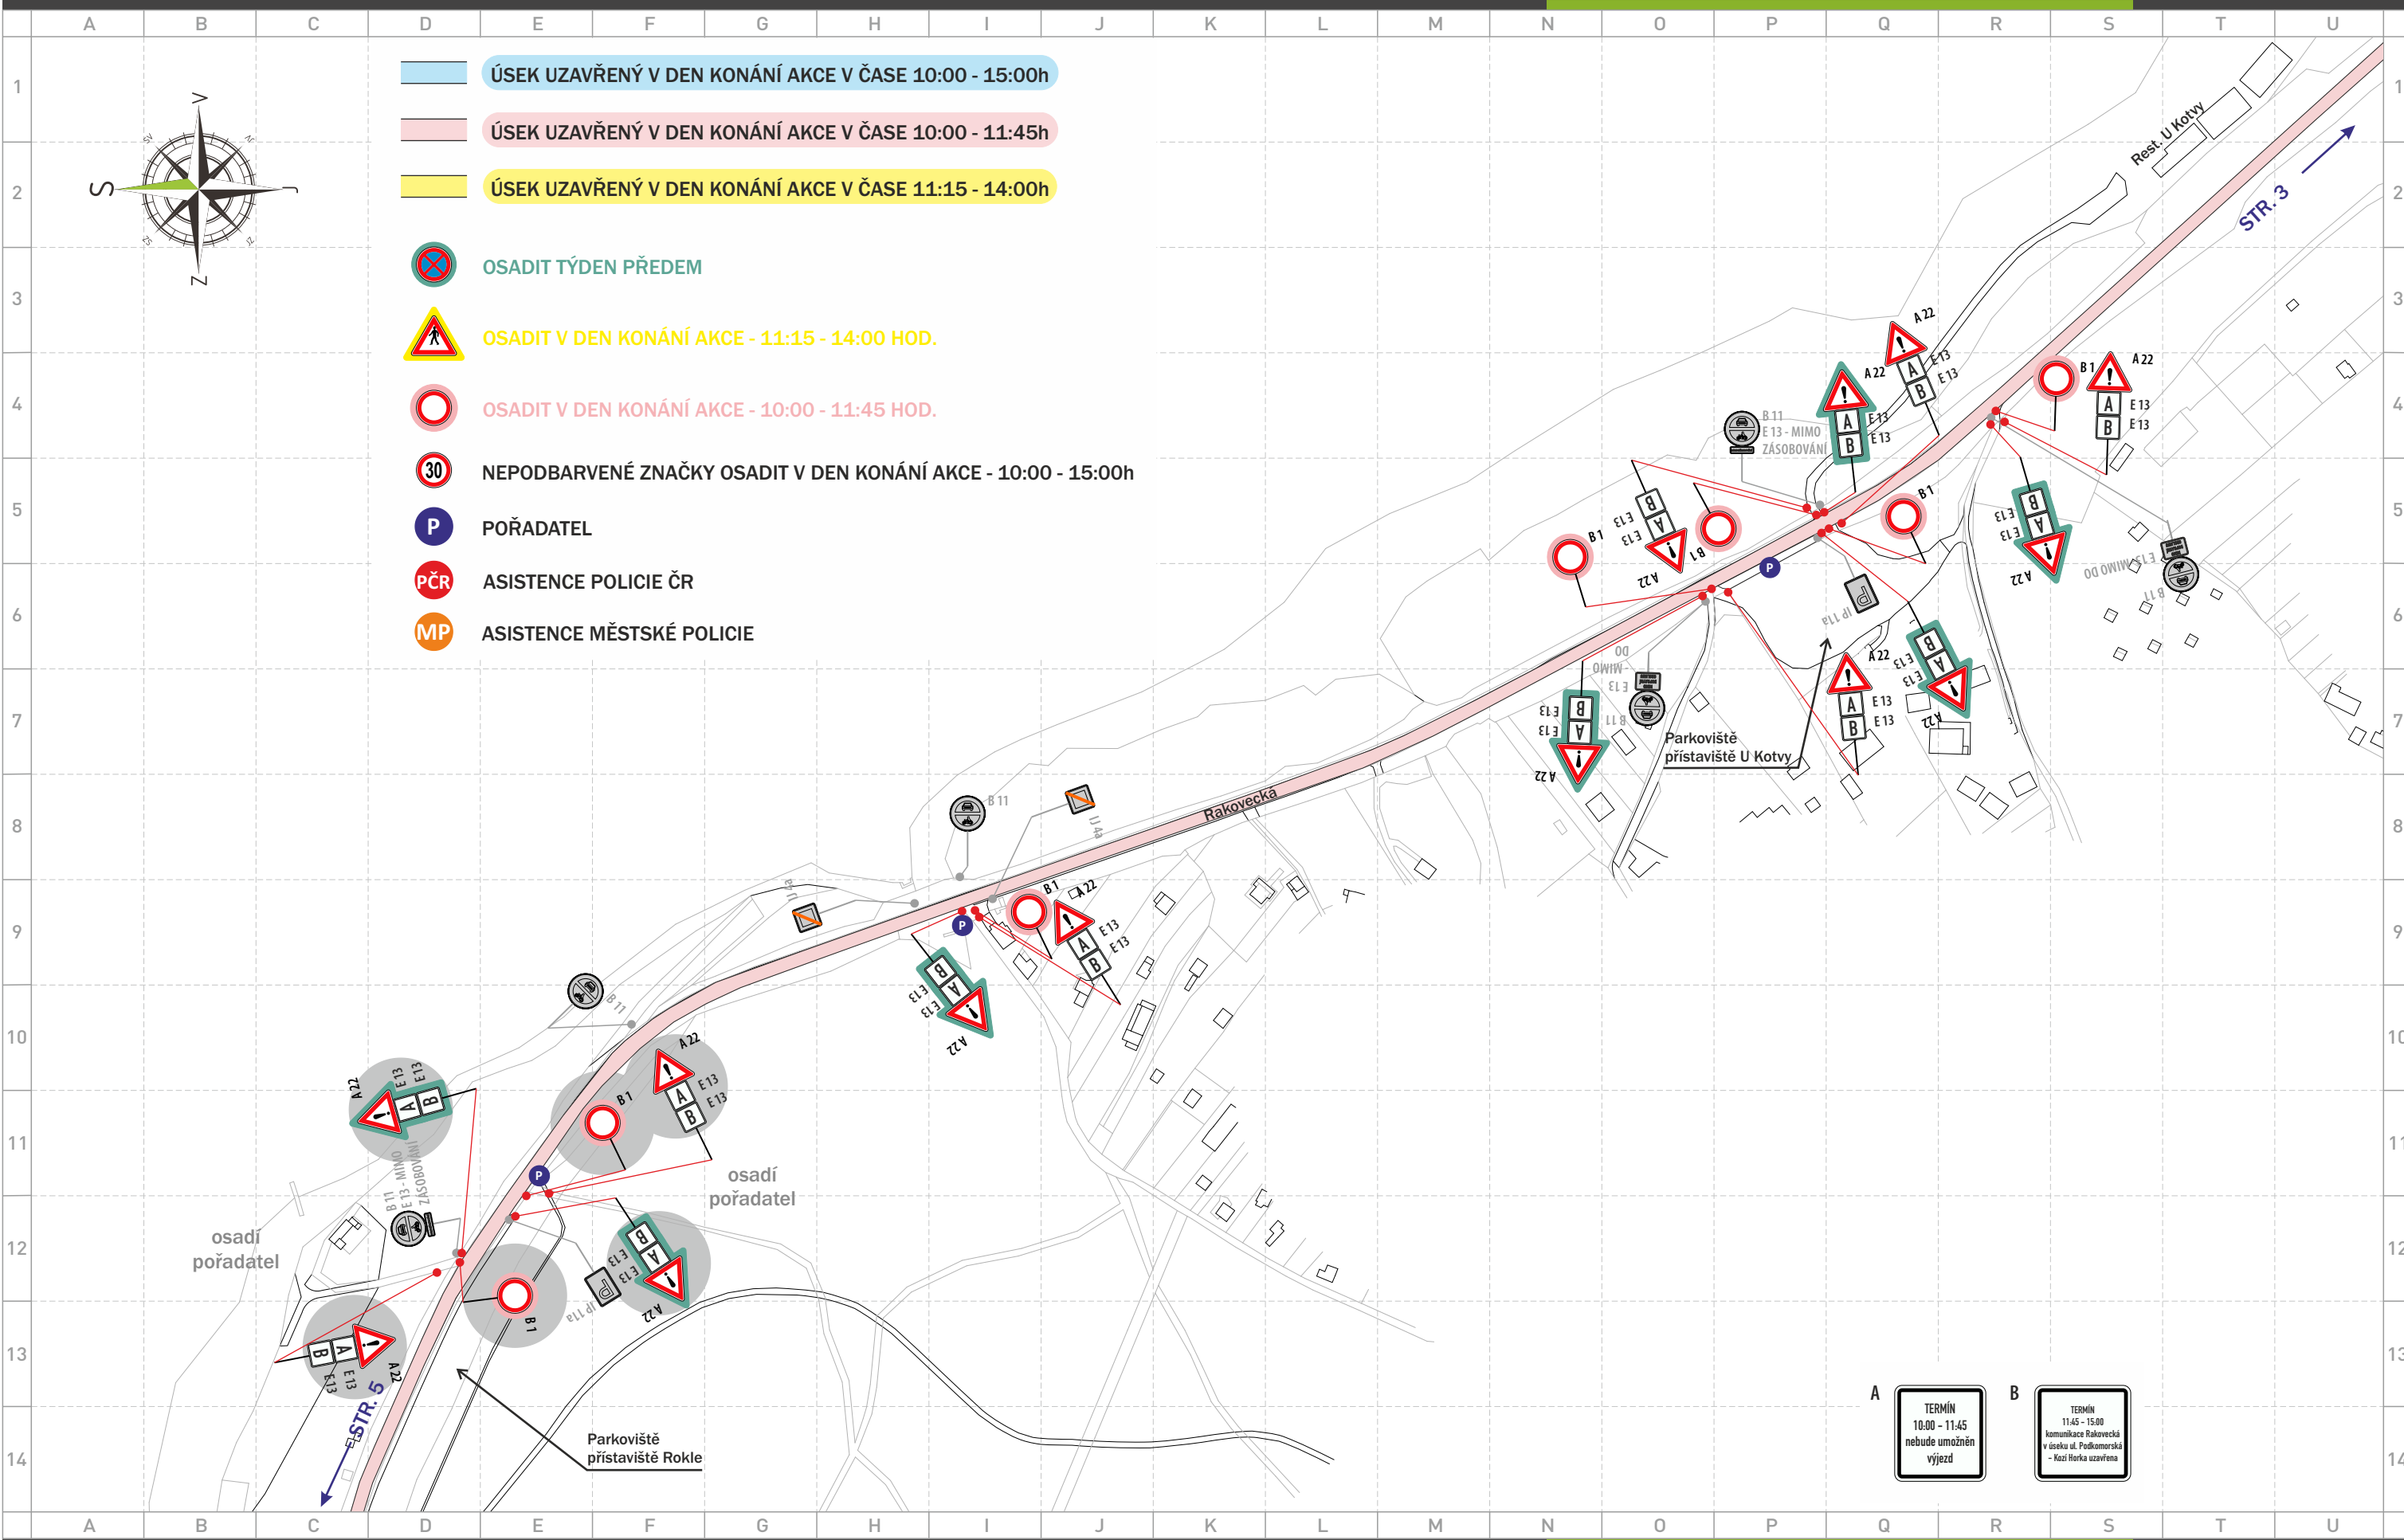

**A**  
TERMÍN  
10:00 - 11:45  
nebude umožněn  
výjezd

**B**  
TERMÍN  
11:45 - 15:00  
komunikace Rakovecká  
v směru ul. Poříčkovská  
+ Kocí Horka uzavřena

**POZOR**  
TERMÍN  
10:00 - 15:00h  
KOMUNIKACE  
RAKOVECKÁ  
UZAVŘENA

**A**  
TERMÍN  
10:00 - 11:45  
nebude umožněn  
vyjezd

**B**  
TERMÍN  
11:45 - 15:00  
komunikace Rakovecká  
v směru ul. Poříčkovská  
- Kozí horka uzavřena

**3**  
**ZÓNA**  
  
TERMÍN  
MIMO ORGANIZÁTOŘY  
ČSOB VOKOLO PRÍGLU

**4**  
**ZÓNA**  
  
TERMÍN  
MIMO ORGANIZÁTOŘY  
VOKOLO PRÍGLU

- ÚSEK UZAVŘENÝ V DEN KONÁNÍ AKCE V ČASE 10:00 - 15:00h
- ÚSEK UZAVŘENÝ V DEN KONÁNÍ AKCE V ČASE 10:00 - 11:45h
- ÚSEK UZAVŘENÝ V DEN KONÁNÍ AKCE V ČASE 11:15 - 14:00h
- OSADIT TÝDEN PŘEDEM
- OSADIT V DEN KONÁNÍ AKCE - 11:15 - 14:00 HOD.
- OSADIT V DEN KONÁNÍ AKCE - 10:00 - 11:45 HOD.
- NEPODBARVENÉ ZNAČKY OSADIT V DEN KONÁNÍ AKCE - 10:00 - 15:00h
- POŘADATEL
- ASISTENCE POLICIE ČR
- ASISTENCE MĚSTSKÉ POLICIE

**A**  
TERMIN  
10.00 - 11.45  
nebude umožněn  
výjezd

**B**  
TERMIN  
11.45 - 15.00  
komunikace Rakovecká  
v úseku ul. Podkomorská  
- Kazi Horka uzavřena

akce: **Vokolo příglu**  
místo: **Brno - Rakovecká**  
datum vypracování: **13. 6. 2024** datum změny:  
verze: **1**  
zakázka: **2024AK00060**  
projekt: **2024PR00046**  
strana: **6 / 15**