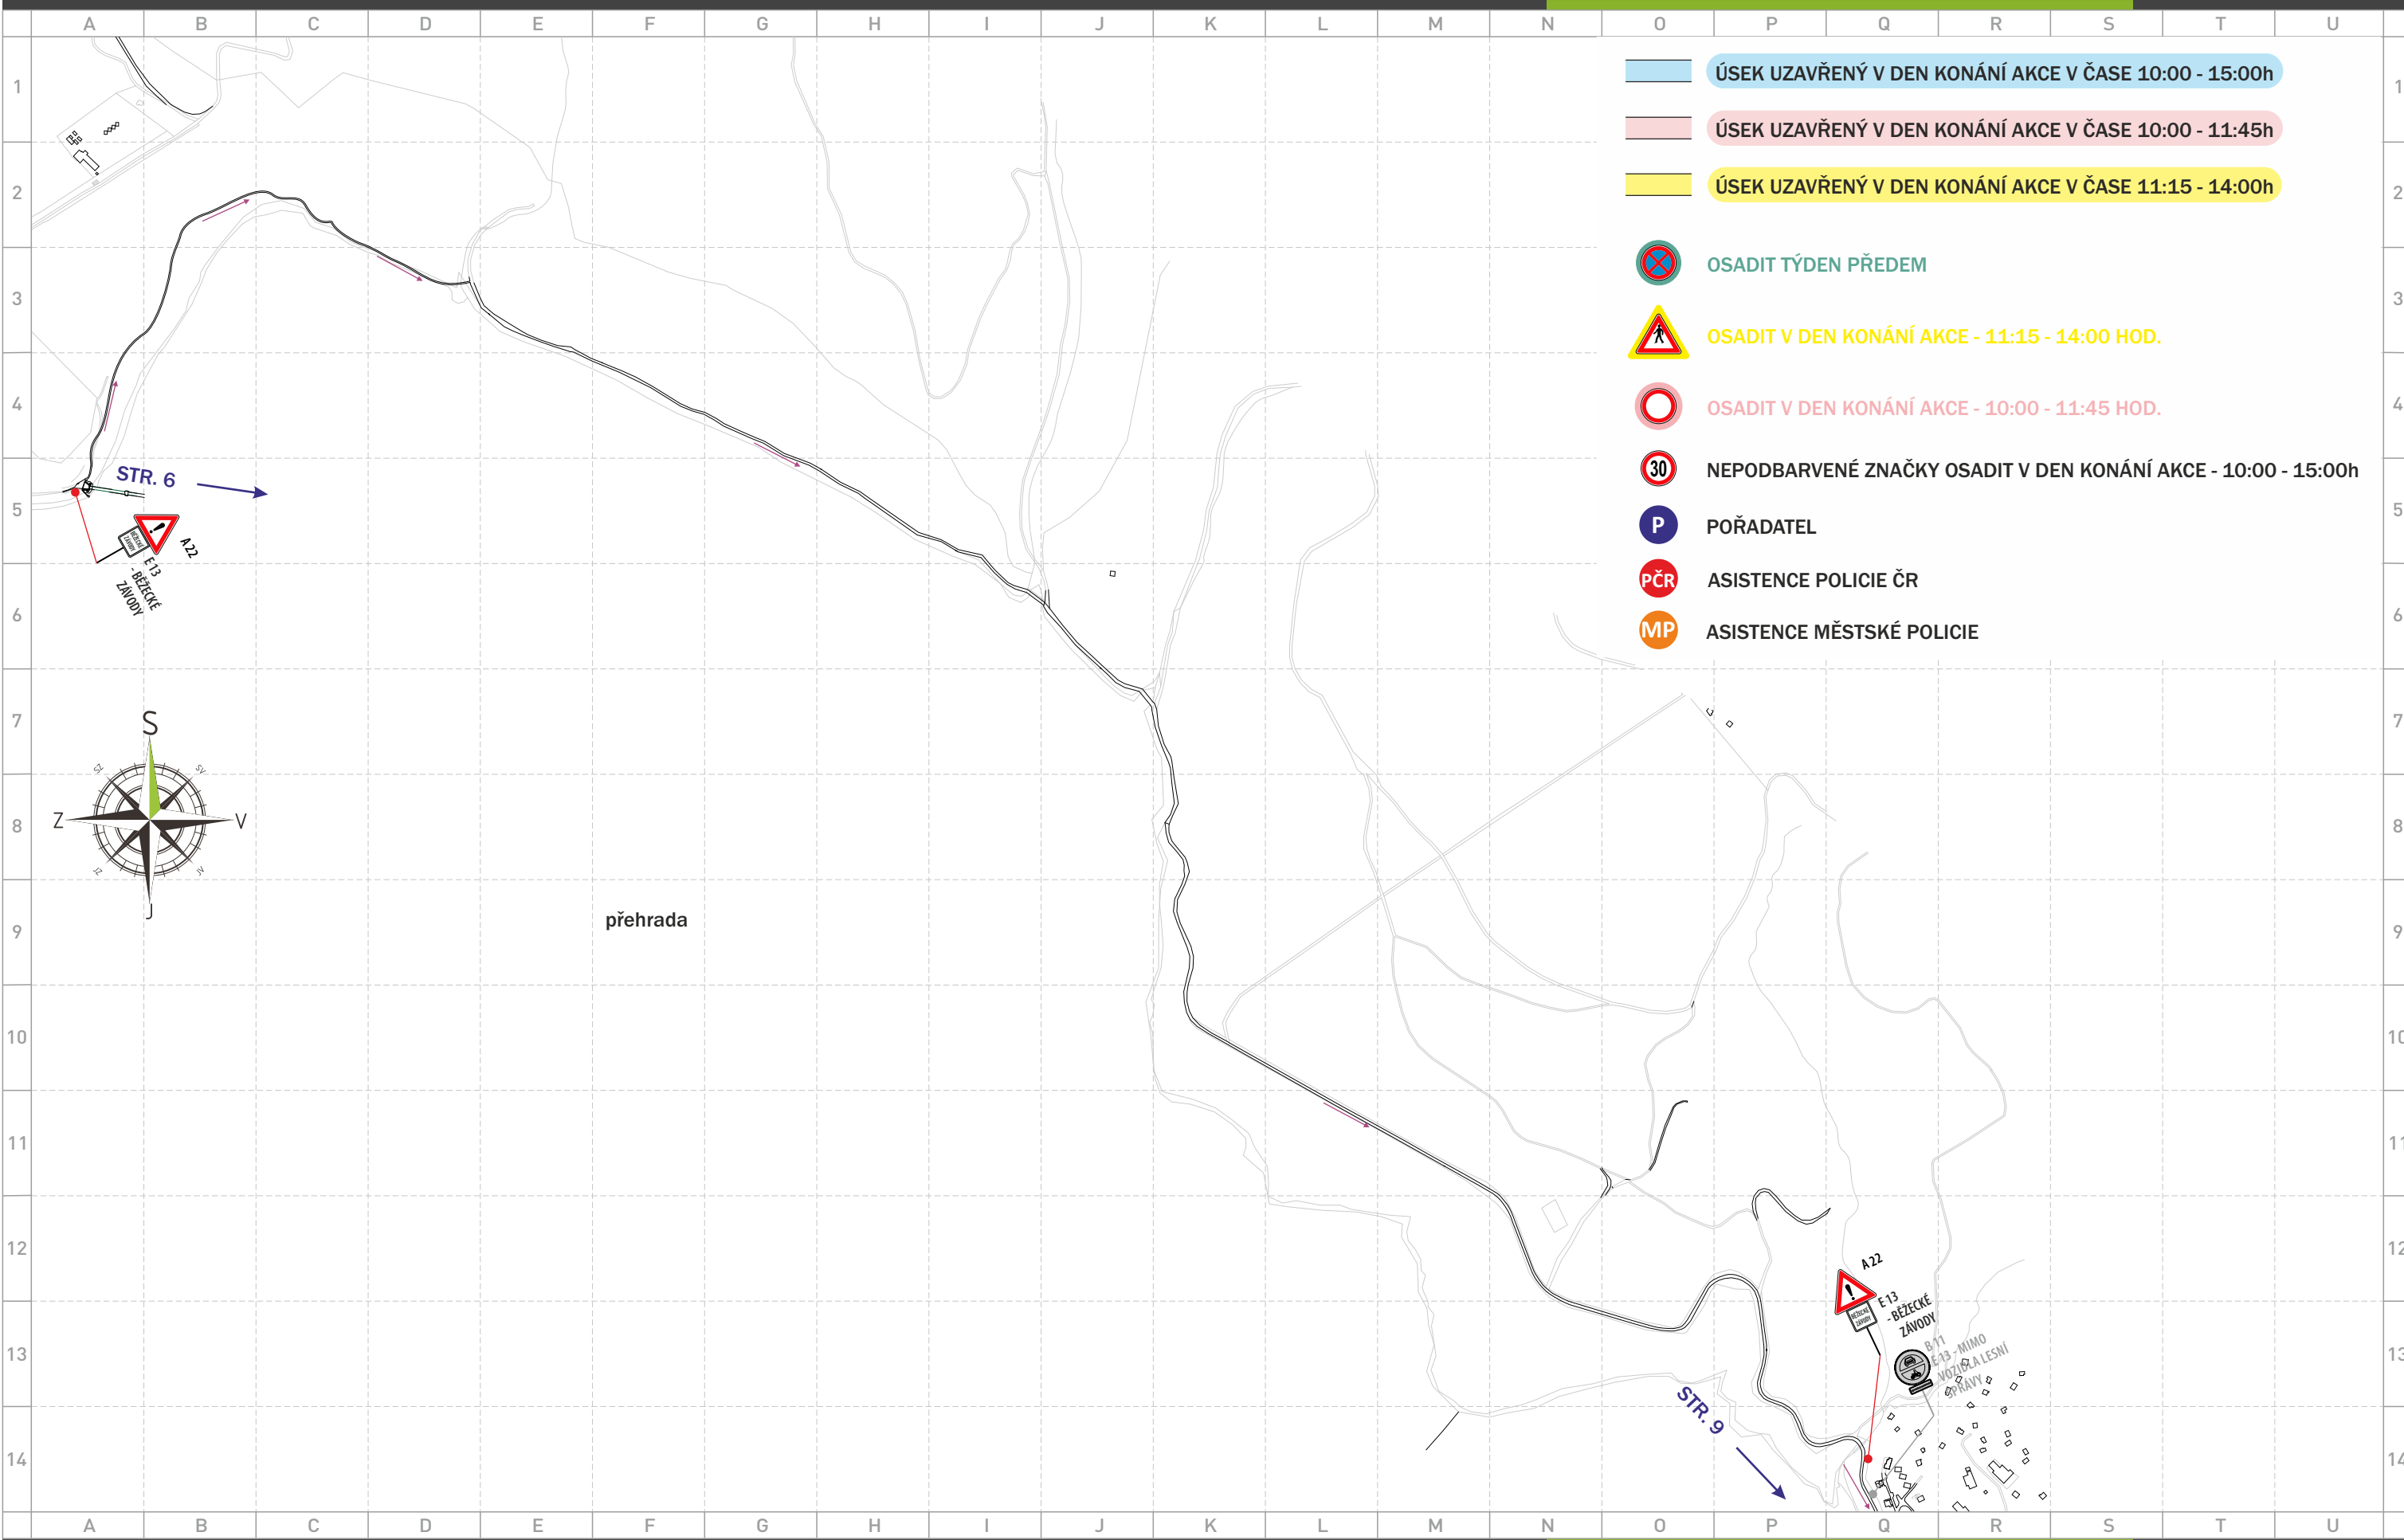

- ÚSEK UZAVŘENÝ V DEN KONÁNÍ AKCE V ČASE 10:00 - 15:00h
- ÚSEK UZAVŘENÝ V DEN KONÁNÍ AKCE V ČASE 10:00 - 11:45h
- ÚSEK UZAVŘENÝ V DEN KONÁNÍ AKCE V ČASE 11:15 - 14:00h
- OSADIT TÝDEN PŘEDEM
- OSADIT V DEN KONÁNÍ AKCE - 11:15 - 14:00 HOD.
- OSADIT V DEN KONÁNÍ AKCE - 10:00 - 11:45 HOD.
- NEPODBARVENÉ ZNAČKY OSADIT V DEN KONÁNÍ AKCE - 10:00 - 15:00h
- POŘADATEL
- PČR ASISTENCE POLICIE ČR
- MP ASISTENCE MĚSTSKÉ POLICIE

přehrada