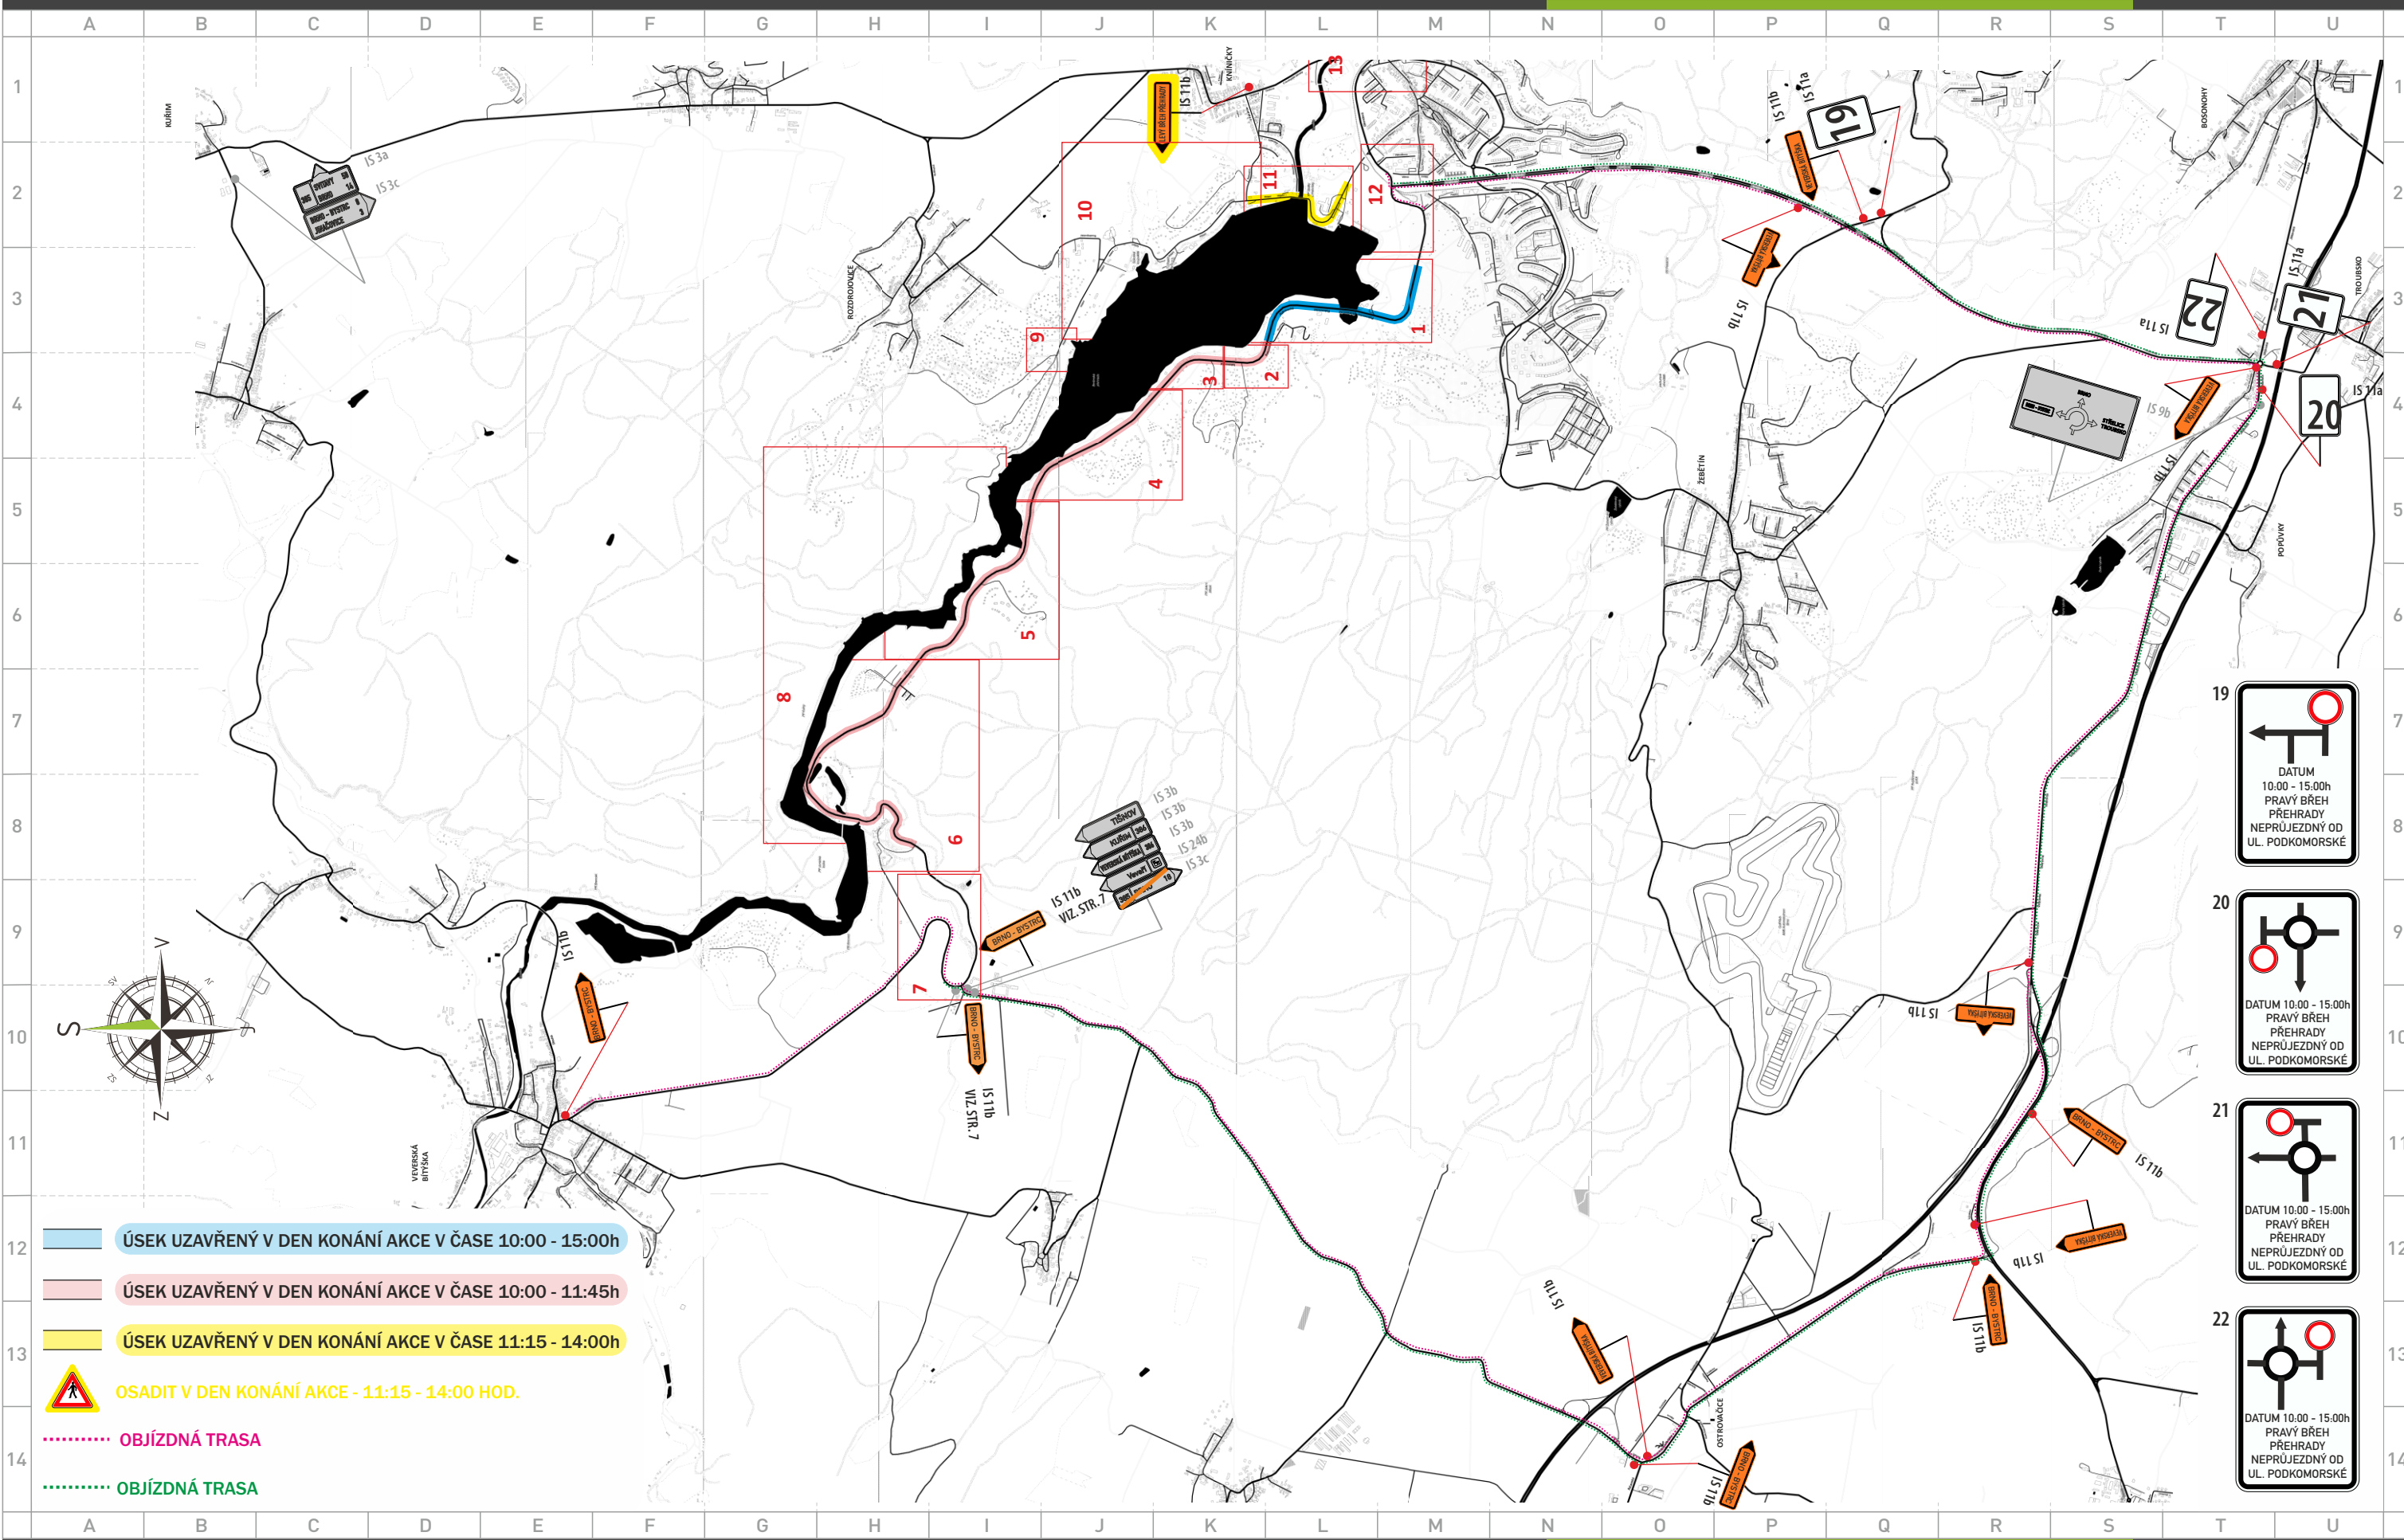

**A**  
TERMIN  
10.00 - 11.45  
nebude umožněn  
výjezd

**B**  
TERMIN  
11.45 - 15.00  
komunikace Rakovecká  
v úseku ul. Podkomorská  
- Kazi Horka uzavřena

akce: **Vokolo příglu**  
místo: **Brno - Rakovecká**  
datum vypracování: **13. 6. 2024** datum změny:  
verze: **1**  
zakázka: **2024AK00060**  
projekt: **2024PR00046**  
strana: **6 / 15**

**POZOR**  
  
 DATUM  
 11:15 - 14:00h  
 BEŽECKÉ ZÁVODY

- ÚSEK UZAVŘENÝ V DEN KONÁNÍ AKCE V ČASE 10:00 - 15:00h
- ÚSEK UZAVŘENÝ V DEN KONÁNÍ AKCE V ČASE 10:00 - 11:45h
- ÚSEK UZAVŘENÝ V DEN KONÁNÍ AKCE V ČASE 11:15 - 14:00h

11	 POZOR DATUM 11:15 - 14:00 VOZOVKA UZAVŘENA V ÚSEKU PŘÍSTAVNÍ - RESTAURACE U LVA	12	 POZOR DATUM 10:00 - 15:00h KOMUNIKACE RAKOVEČKÁ OD UL. PODKOMORSKÉ UZAVŘENA	13	 DATUM 10:00 - 15:00h KOMUNIKACE RAKOVEČKÁ OD UL. PODKOMORSKÉ UZAVŘENA	14	 TERMÍN 11:15 - 14:00h PRŮJEZD PŘES HRÁZ PŘEHRADY UZAVŘEN	15	 TERMÍN 11:15 - 14:00h PRŮJEZD PŘES HRÁZ PŘEHRADY UZAVŘEN	16	 DATUM 10:00 - 15:00h KOMUNIKACE RAKOVEČKÁ OD UL. PODKOMORSKÉ UZAVŘENA
----	---	----	--	----	---	----	--	----	--	----	---

- ÚSEK UZAVŘENÝ V DEN KONÁNÍ AKCE V ČASE 10:00 - 15:00h
- ÚSEK UZAVŘENÝ V DEN KONÁNÍ AKCE V ČASE 10:00 - 11:45h
- ÚSEK UZAVŘENÝ V DEN KONÁNÍ AKCE V ČASE 11:15 - 14:00h
- OSADIT V DEN KONÁNÍ AKCE - 11:15 - 14:00 HOD.
- OBJÍZDNÁ TRASA
- OBJÍZDNÁ TRASA