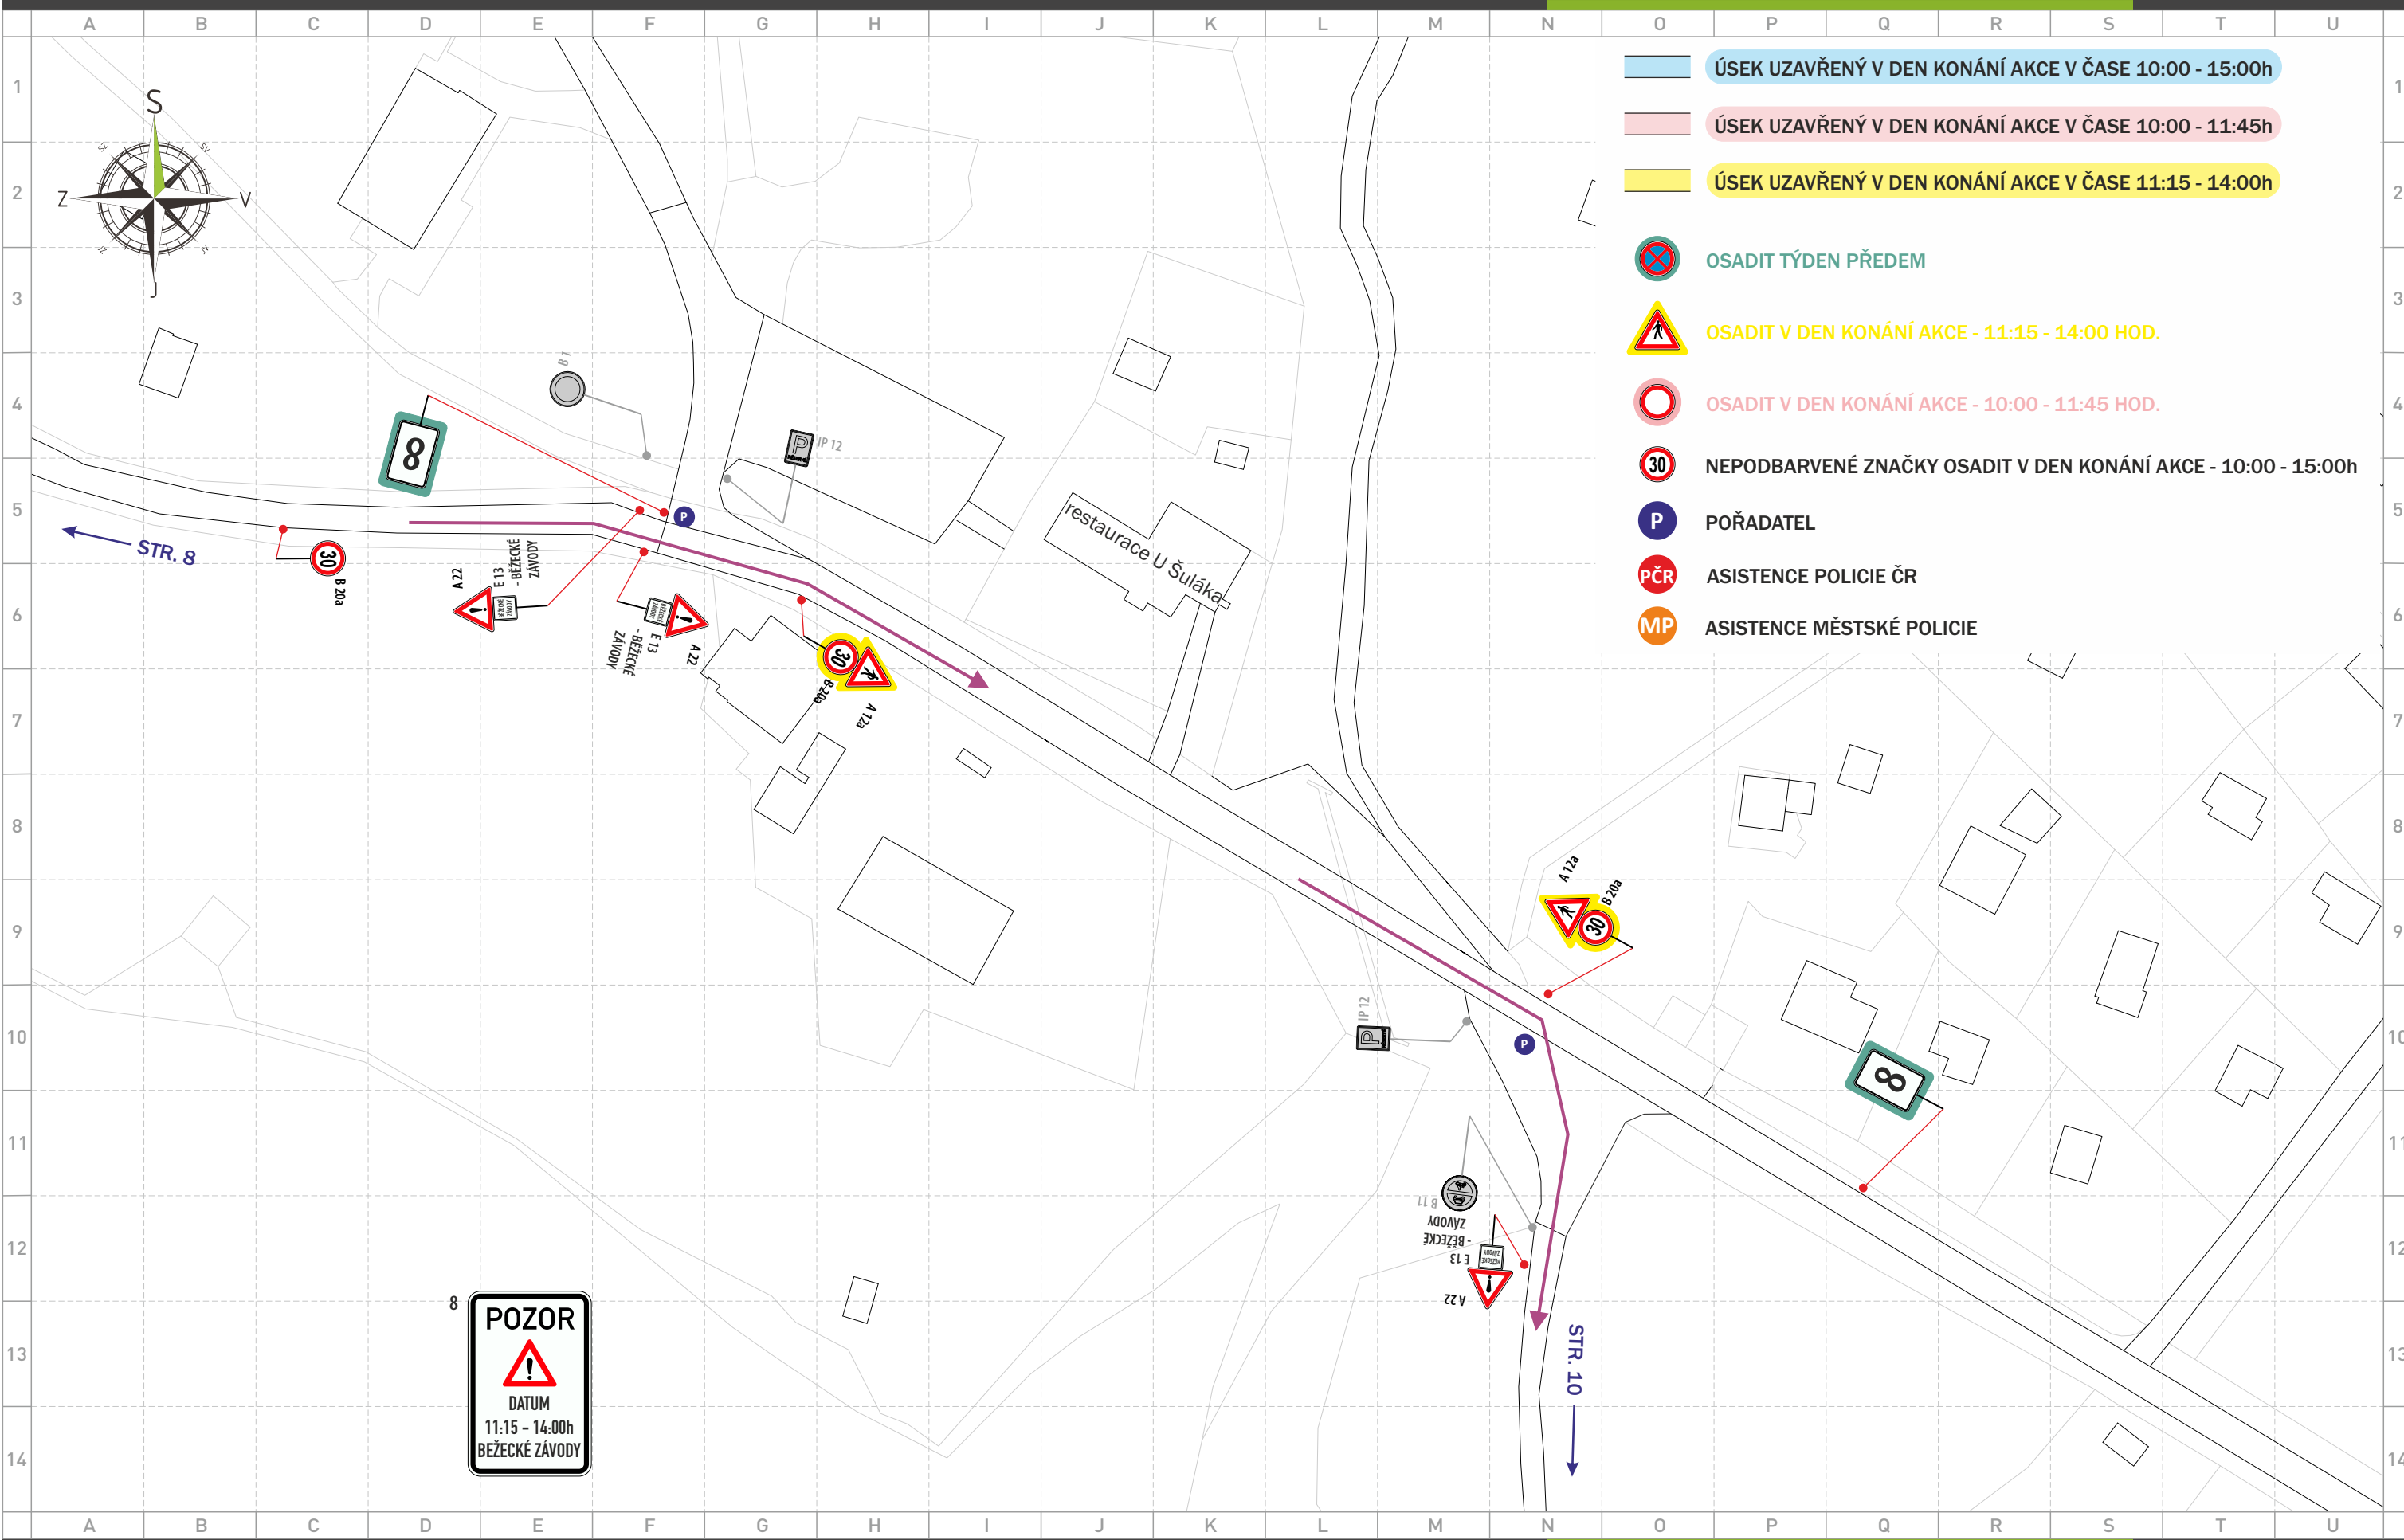

BS MORAVA DOPRAVNÍ ZNAČENÍ www.dopravniznaceni.brno.cz

- ÚSEK UZAVŘENÝ V DEN KONÁNÍ AKCE V ČASE 10:00 - 15:00h
- ÚSEK UZAVŘENÝ V DEN KONÁNÍ AKCE V ČASE 10:00 - 11:45h
- ÚSEK UZAVŘENÝ V DEN KONÁNÍ AKCE V ČASE 11:15 - 14:00h
- OSADIT TÝDEN PŘEDEM
- OSADIT V DEN KONÁNÍ AKCE - 11:15 - 14:00 HOD.
- OSADIT V DEN KONÁNÍ AKCE - 10:00 - 11:45 HOD.
- NEPODBARVENÉ ZNAČKY OSADIT V DEN KONÁNÍ AKCE - 10:00 - 15:00h
- POŘADATEL
- PČR
- ASISTENCE MĚSTSKÉ POLICIE

POZOR

DATUM
11:15 - 14:00h
BEŽECKÉ ZÁVODY