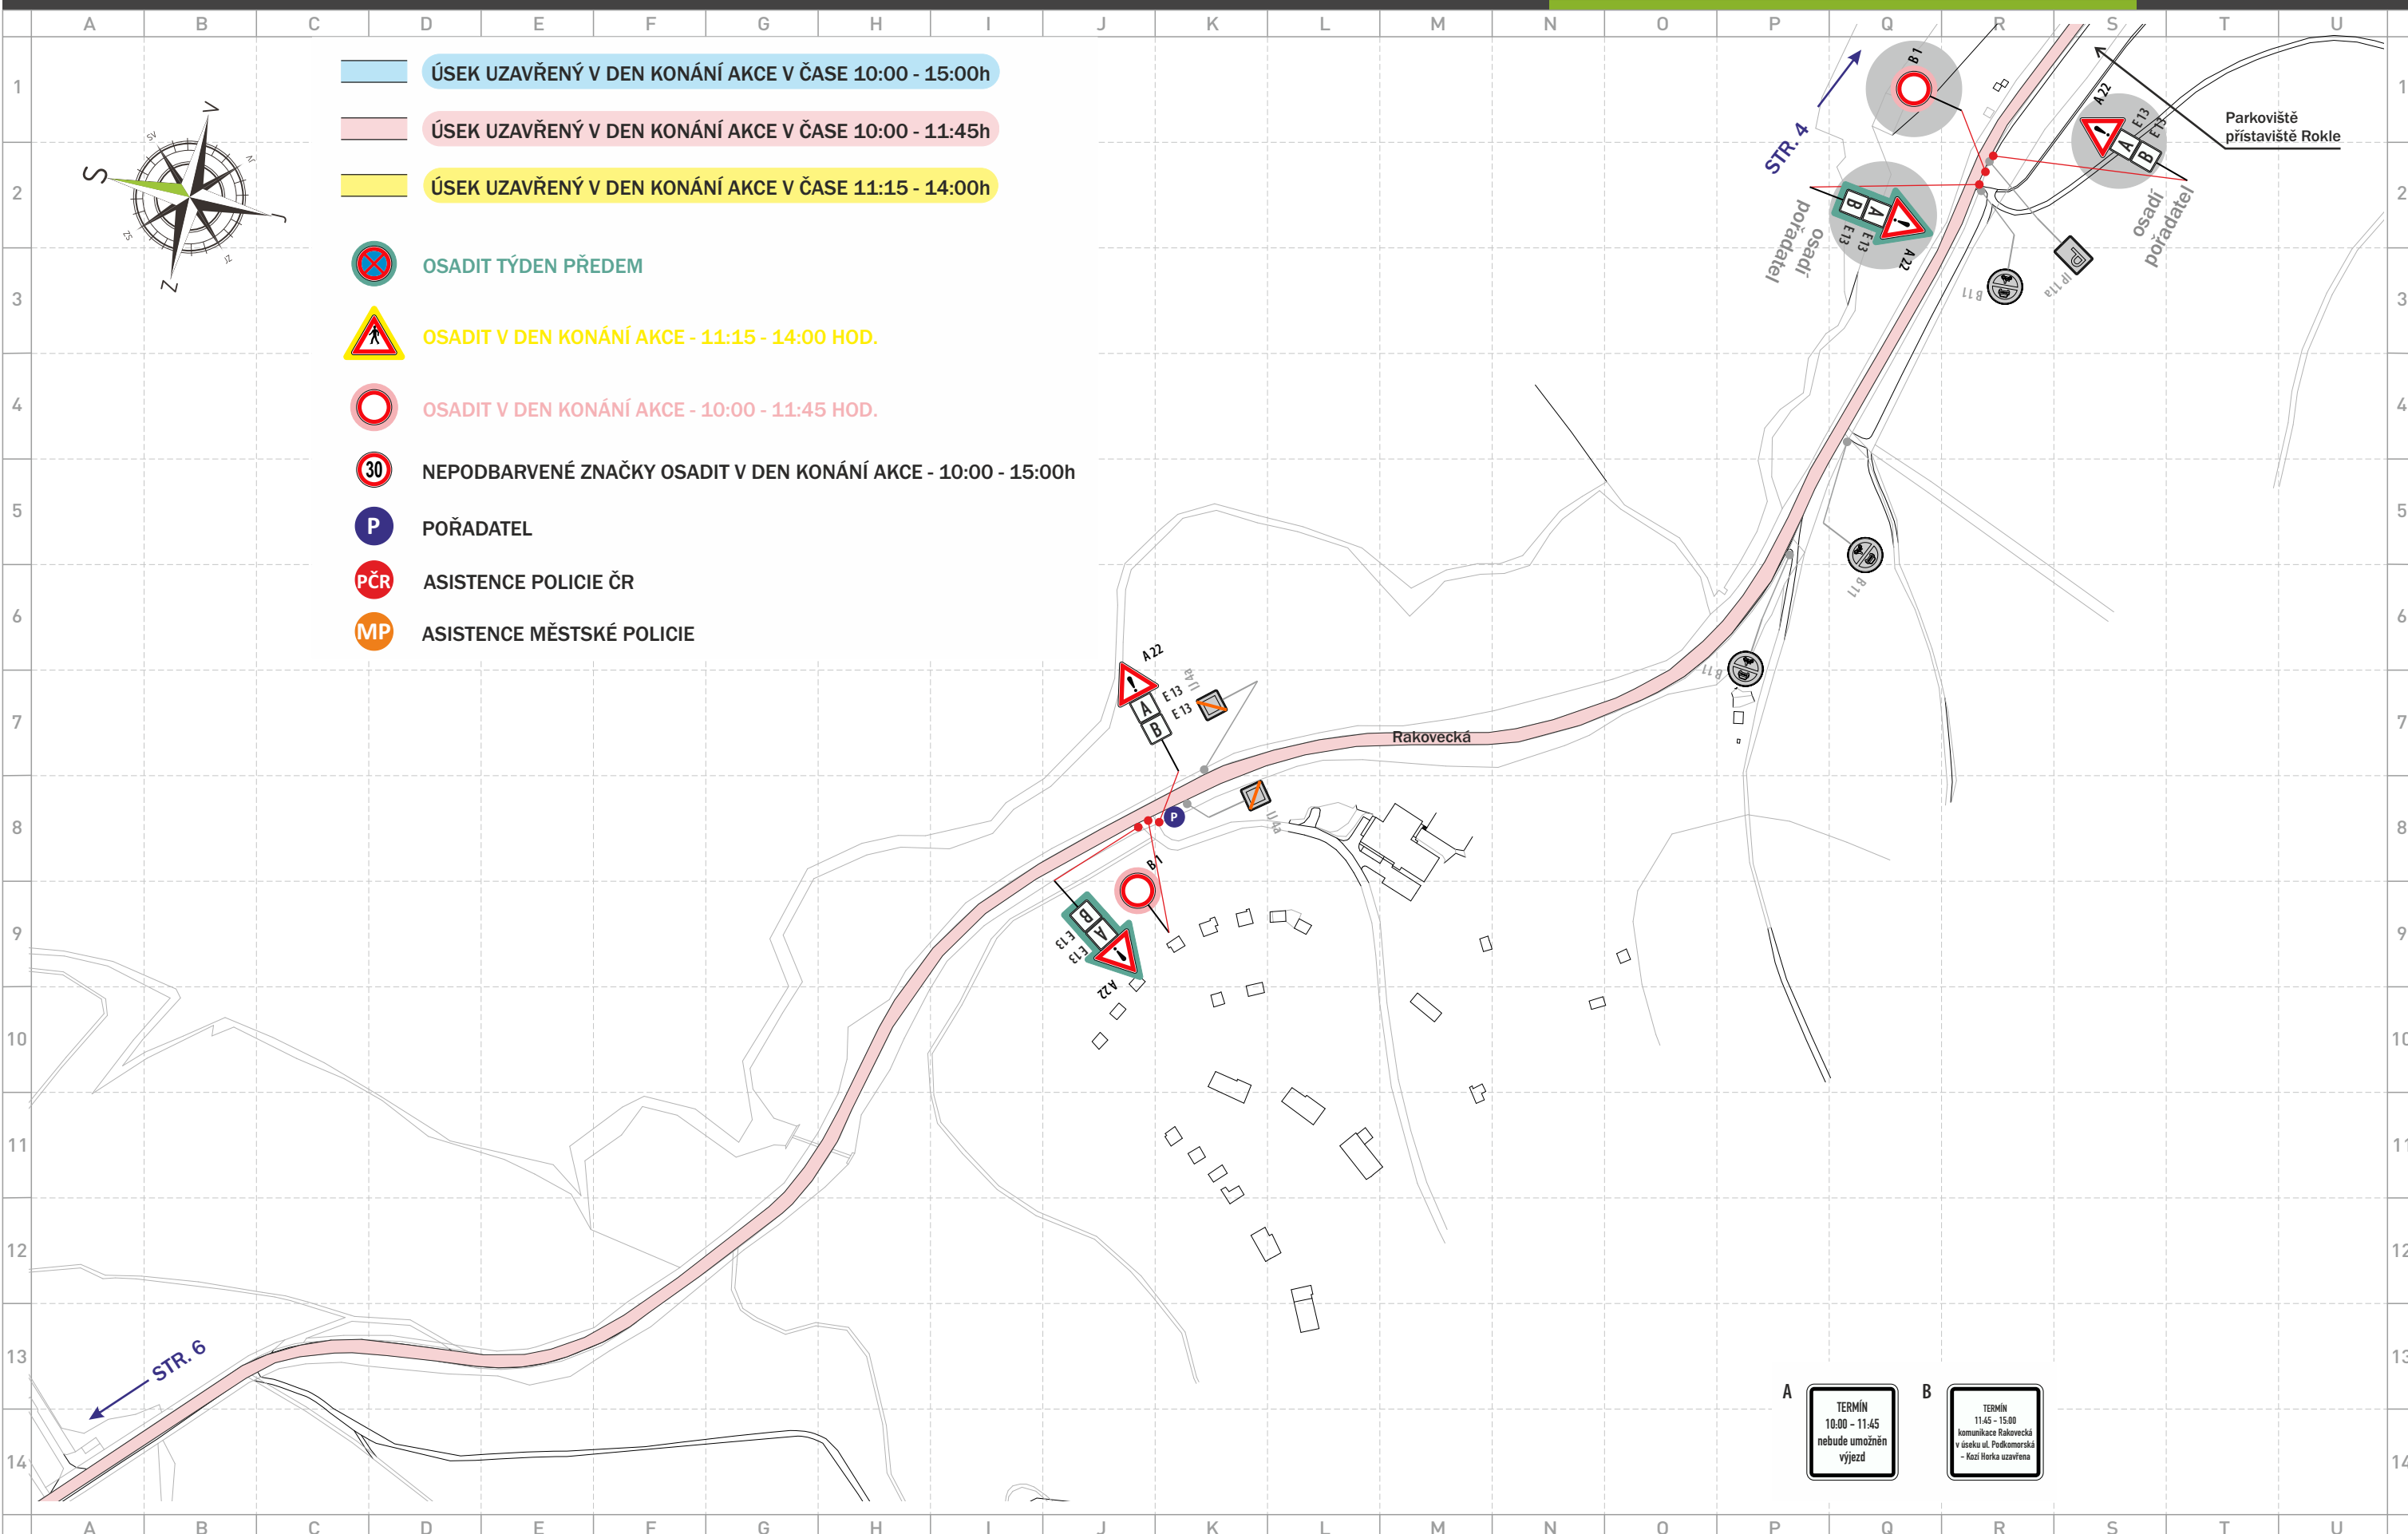

- ÚSEK UZAVŘENÝ V DEN KONÁNÍ AKCE V ČASE 10:00 - 15:00h
- ÚSEK UZAVŘENÝ V DEN KONÁNÍ AKCE V ČASE 10:00 - 11:45h
- ÚSEK UZAVŘENÝ V DEN KONÁNÍ AKCE V ČASE 11:15 - 14:00h
- OSADIT TÝDEN PŘEDEM
- OSADIT V DEN KONÁNÍ AKCE - 11:15 - 14:00 HOD.
- OSADIT V DEN KONÁNÍ AKCE - 10:00 - 11:45 HOD.
- NEPODBARVENÉ ZNAČKY OSADIT V DEN KONÁNÍ AKCE - 10:00 - 15:00h
- POŘADATEL
- ASISTENCE POLICIE ČR
- ASISTENCE MĚSTSKÉ POLICIE

A TERMÍN 10:00 - 11:45 nebude umožněn výjezd	B TERMÍN 11:45 - 15:00 komunikace Rakovecká v úseku ul. Podkomorská - Kozí Horka uzavřena