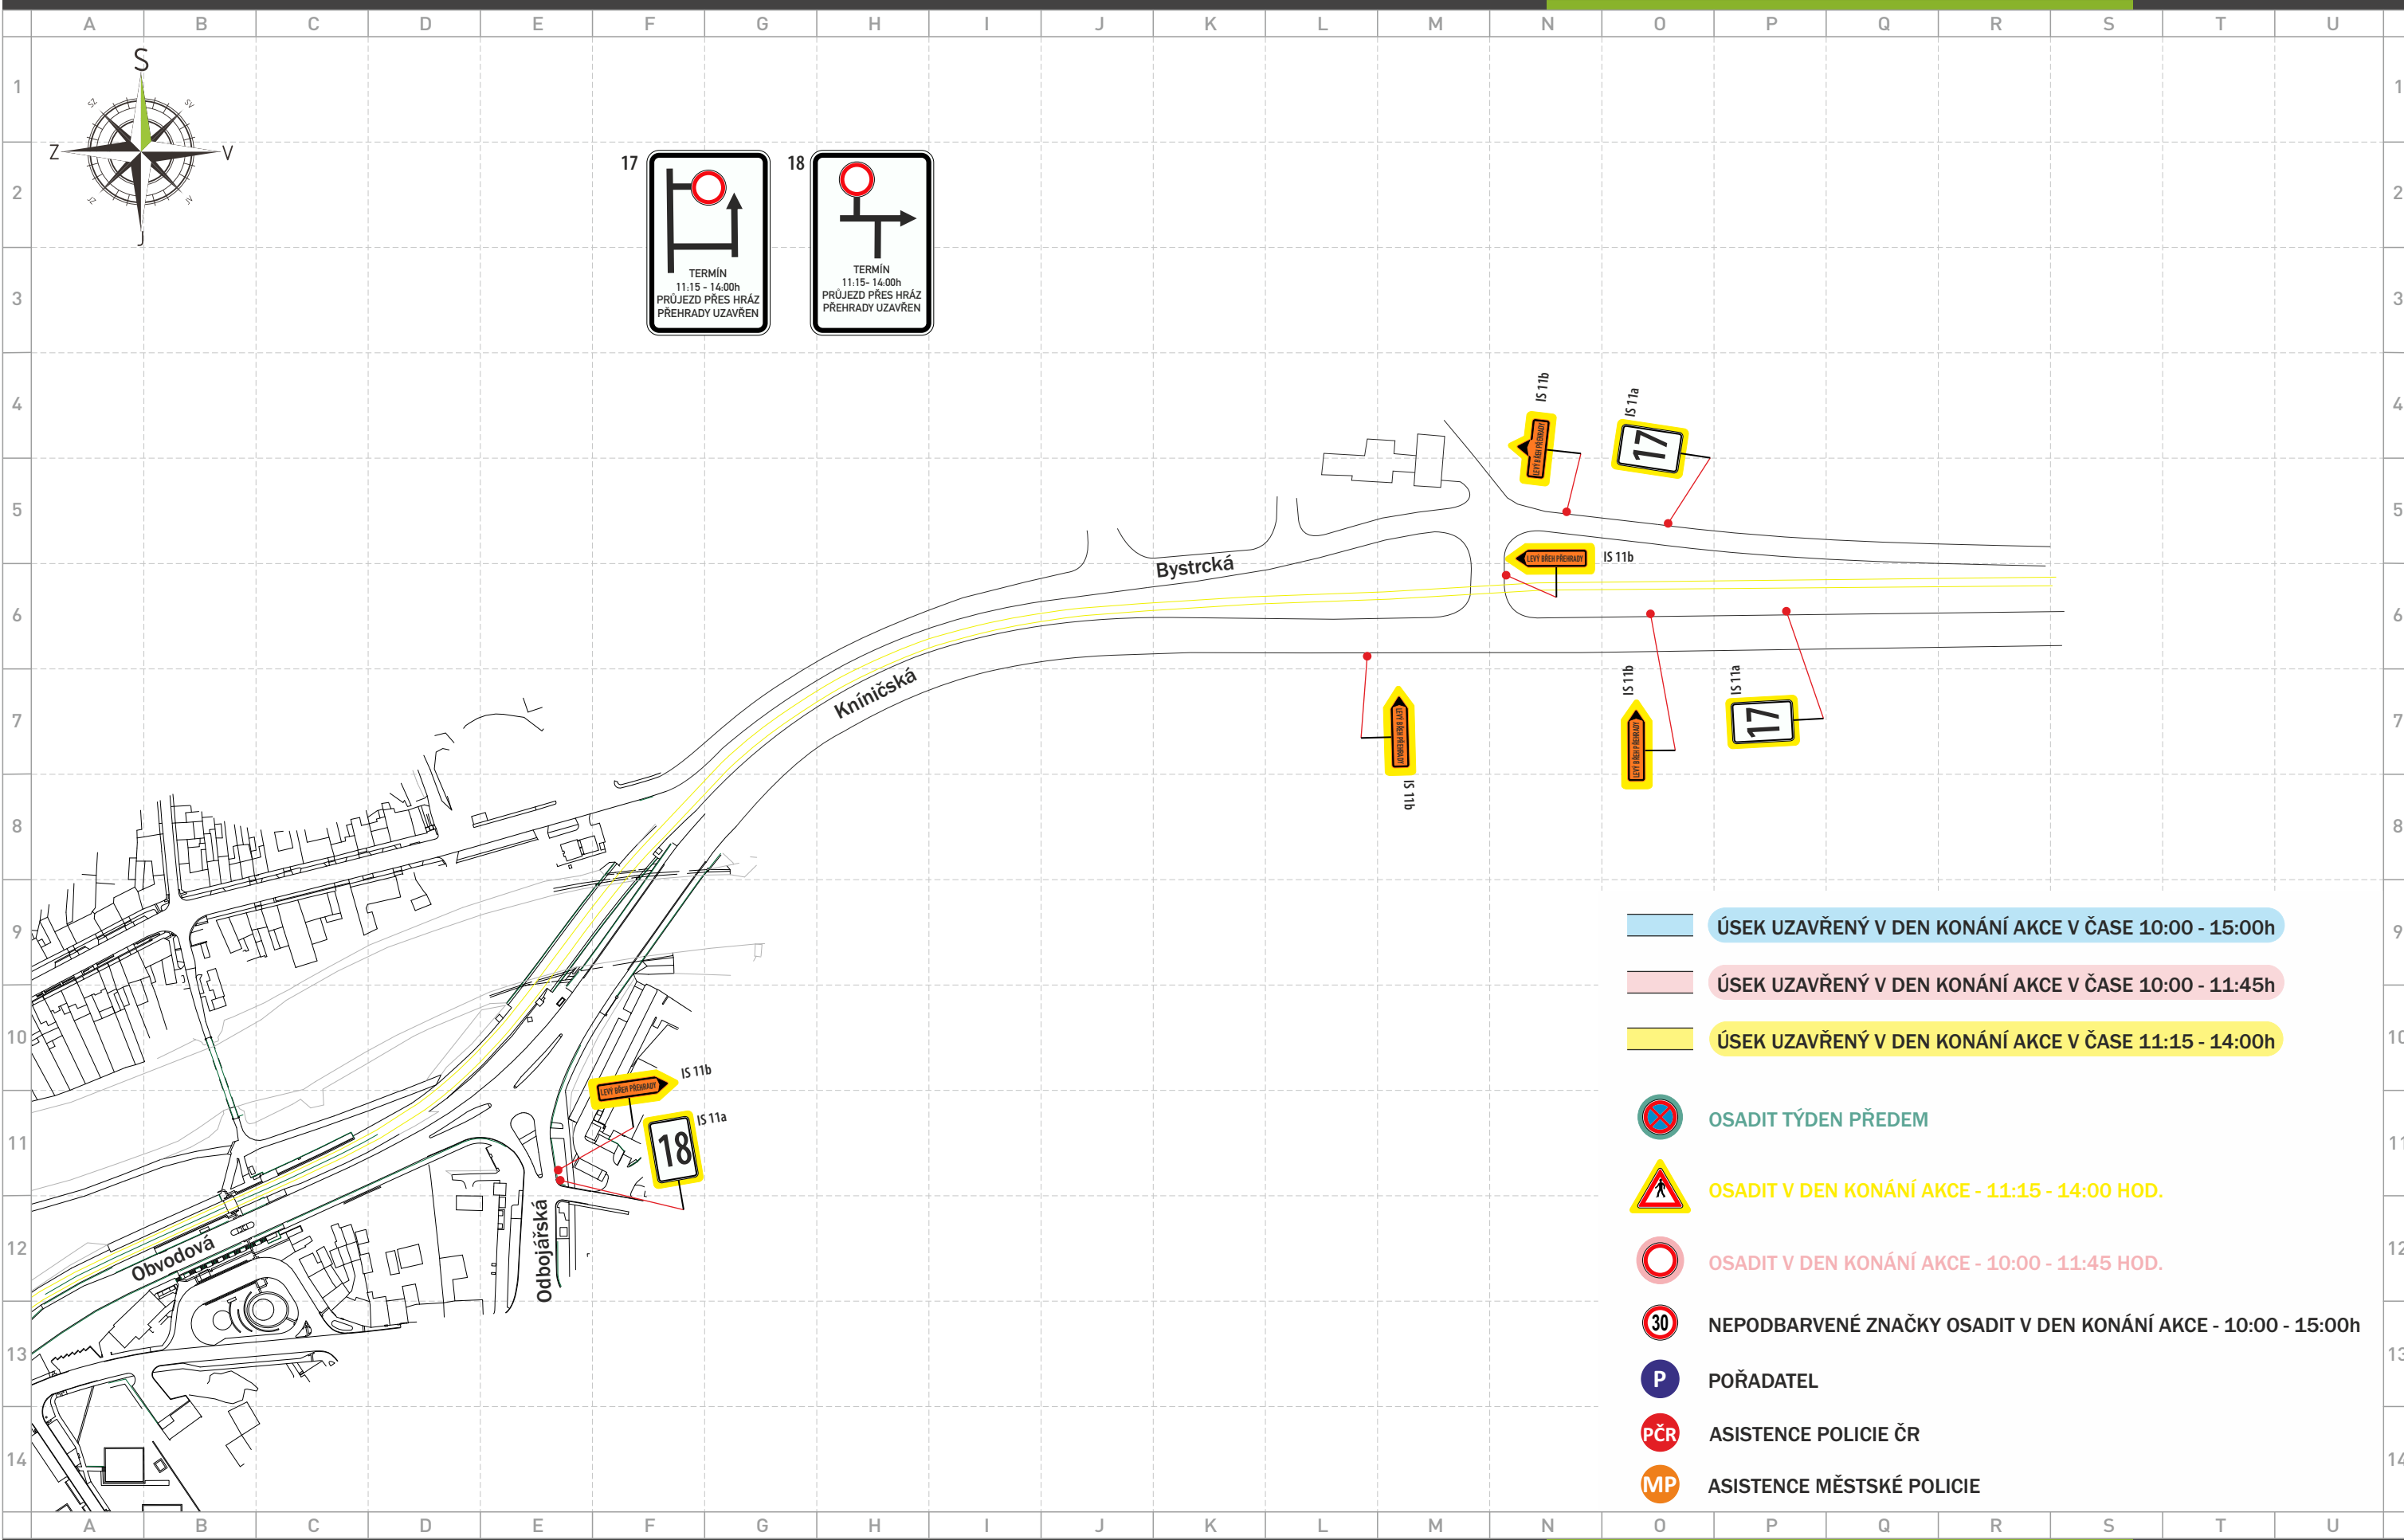

**A**  
TERMIN  
10.00 - 11.45  
nebude umožněn  
výjezd

**B**  
TERMIN  
11.45 - 15.00  
komunikace Rakovecká  
v úseku ul. Podkomorská  
- Kazi Horka uzavřena

akce: **Vokolo příglu**  
místo: **Brno - Rakovecká**  
datum vypracování: **13. 6. 2024** datum změny:  
verze: **1**  
zakázka: **2024AK00060**  
projekt: **2024PR00046**  
strana: **6 / 15**

**POZOR**  
  
 DATUM  
 11:15 - 14:00h  
 BEŽECKÉ ZÁVODY

- ÚSEK UZAVŘENÝ V DEN KONÁNÍ AKCE V ČASE 10:00 - 15:00h
- ÚSEK UZAVŘENÝ V DEN KONÁNÍ AKCE V ČASE 10:00 - 11:45h
- ÚSEK UZAVŘENÝ V DEN KONÁNÍ AKCE V ČASE 11:15 - 14:00h

11	 POZOR DATUM 11:15 - 14:00 VOZOVKA UZAVŘENA V ÚSEKU PŘÍSTAVNÍ - RESTAURACE U LVA	12	 POZOR DATUM 10:00 - 15:00h KOMUNIKACE RAKOVEČKÁ OD UL. PODKOMORSKÉ UZAVŘENA	13	 DATUM 10:00 - 15:00h KOMUNIKACE RAKOVEČKÁ OD UL. PODKOMORSKÉ UZAVŘENA	14	 TERMÍN 11:15 - 14:00h PRŮJEZD PŘES HRÁZ PŘEHRADY UZAVŘEN	15	 TERMÍN 11:15 - 14:00h PRŮJEZD PŘES HRÁZ PŘEHRADY UZAVŘEN	16	 DATUM 10:00 - 15:00h KOMUNIKACE RAKOVEČKÁ OD UL. PODKOMORSKÉ UZAVŘENA
----	---	----	--	----	---	----	--	----	--	----	---

- ÚSEK UZAVŘENÝ V DEN KONÁNÍ AKCE V ČASE 10:00 - 15:00h
- ÚSEK UZAVŘENÝ V DEN KONÁNÍ AKCE V ČASE 10:00 - 11:45h
- ÚSEK UZAVŘENÝ V DEN KONÁNÍ AKCE V ČASE 11:15 - 14:00h
- OSADIT V DEN KONÁNÍ AKCE - 11:15 - 14:00 HOD.
- OBJÍZDNÁ TRASA
- OBJÍZDNÁ TRASA