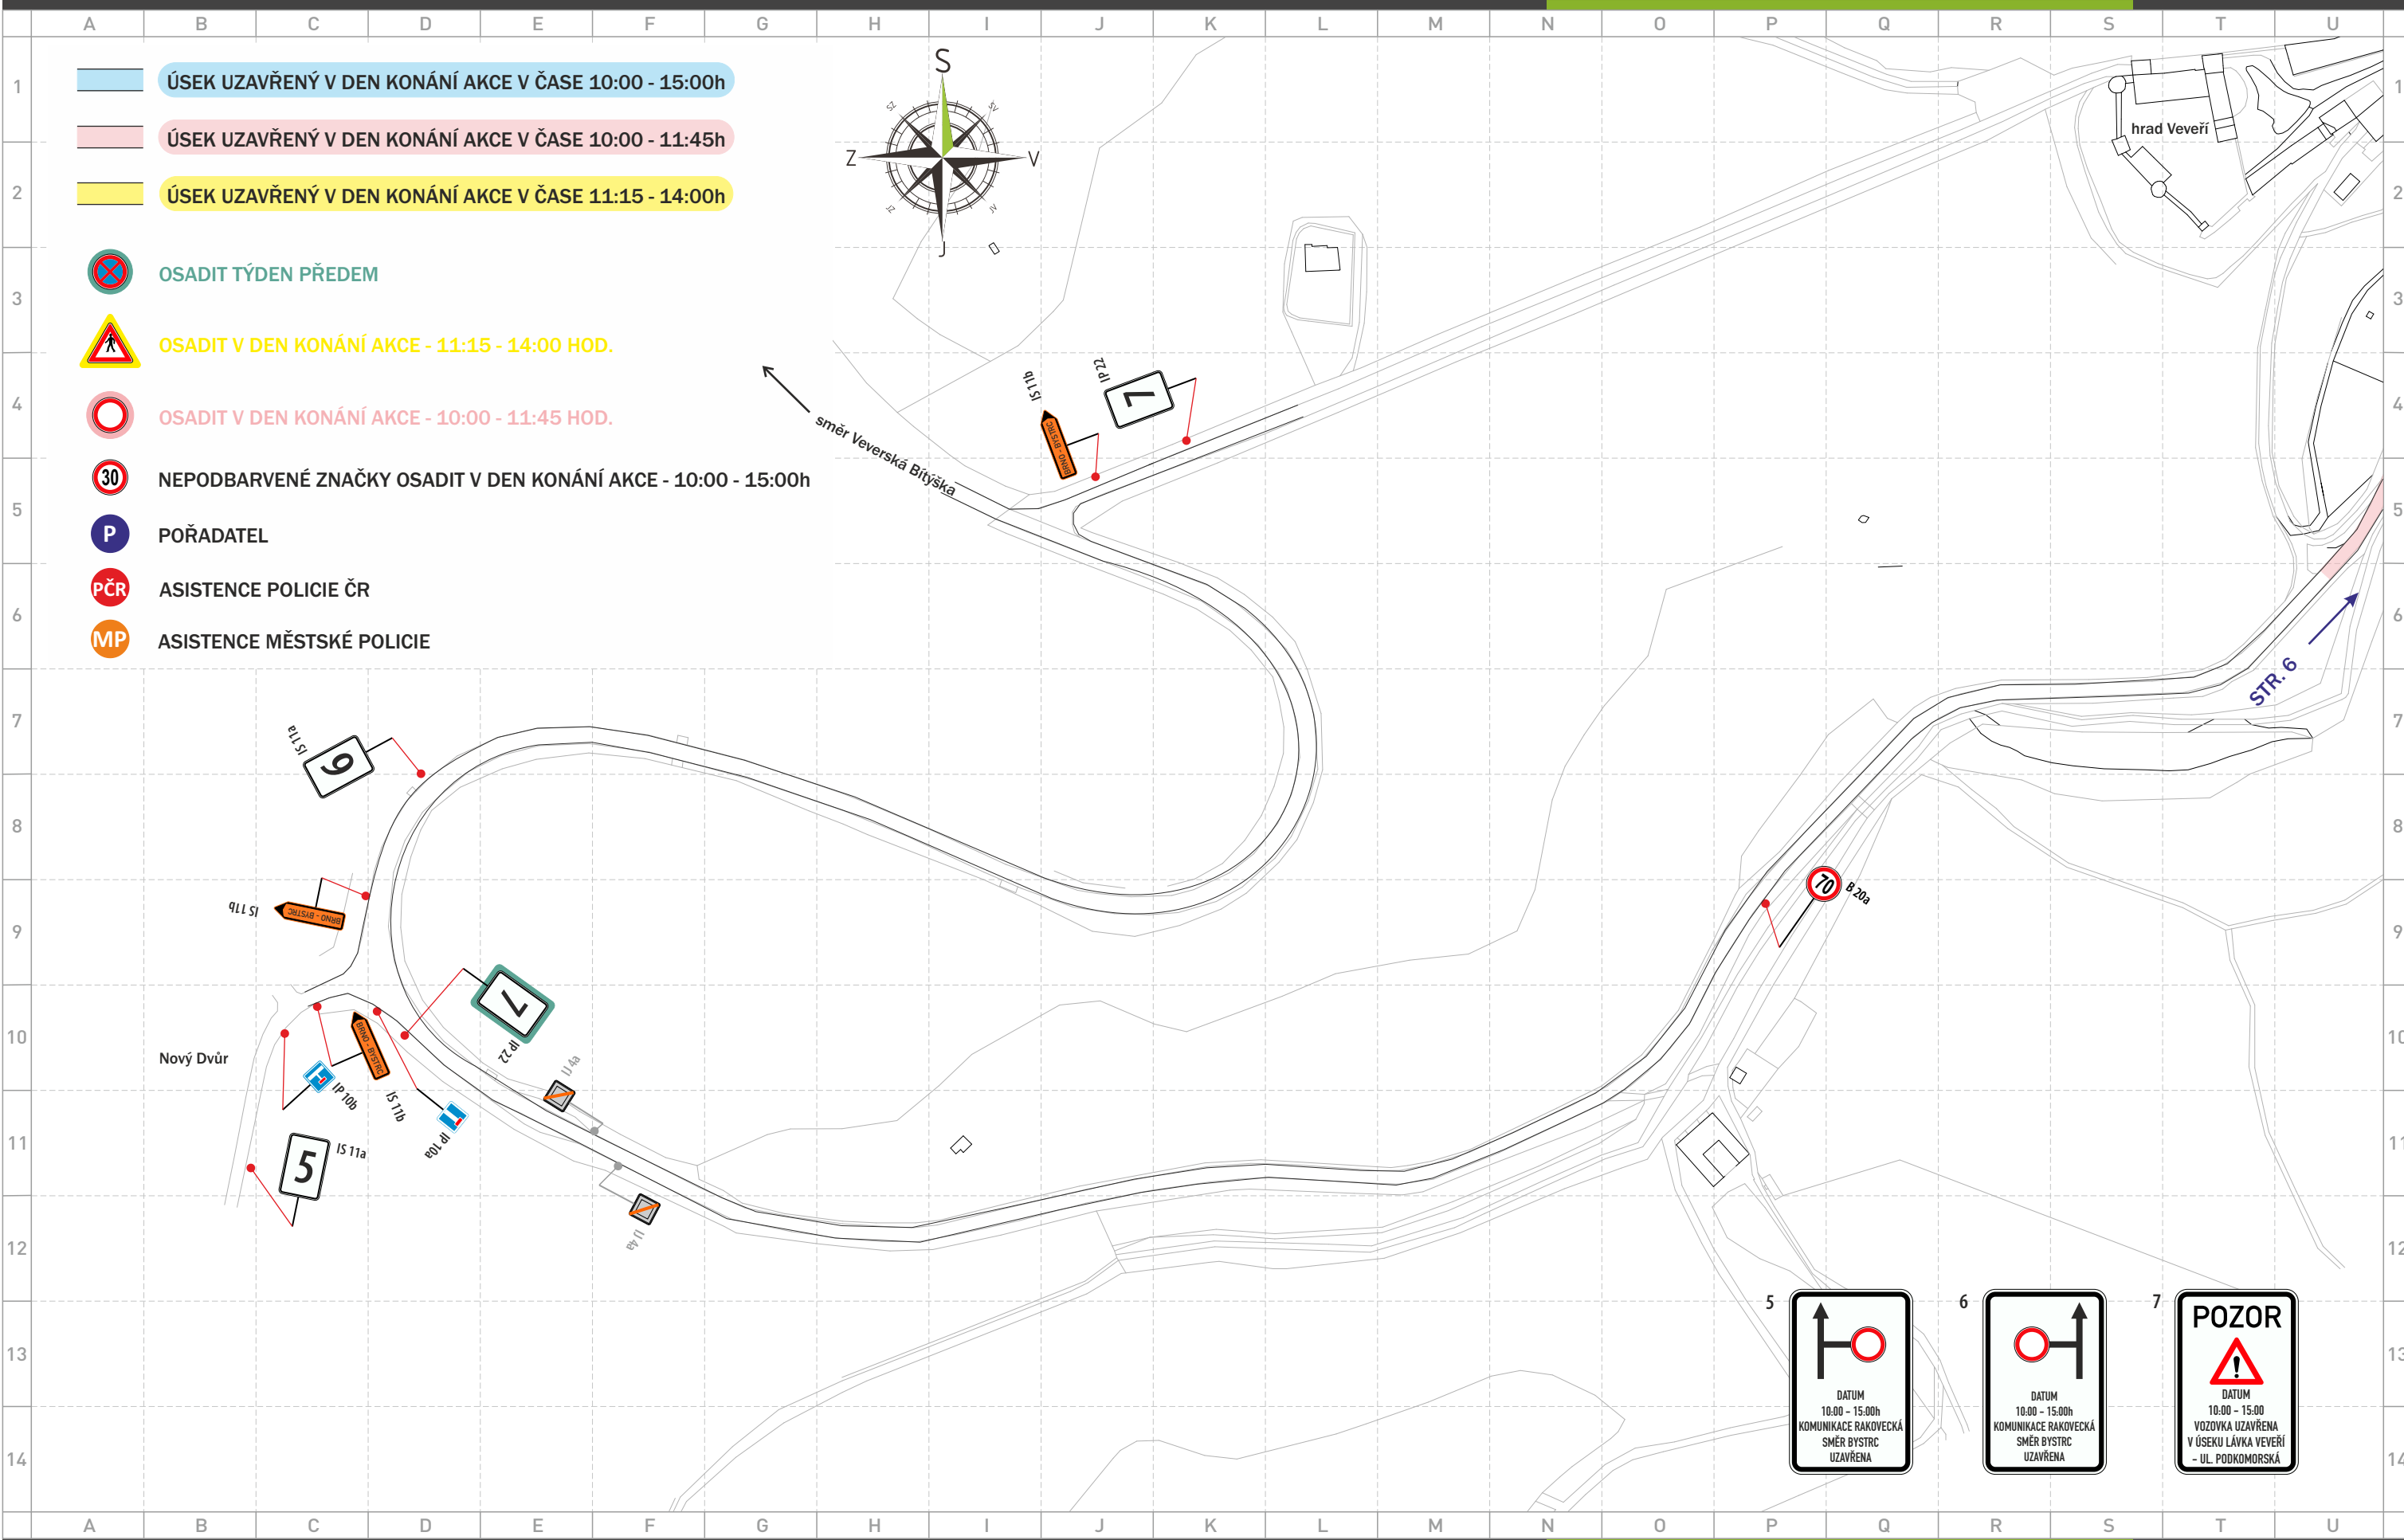

www.dopravniznaceni.brno.cz