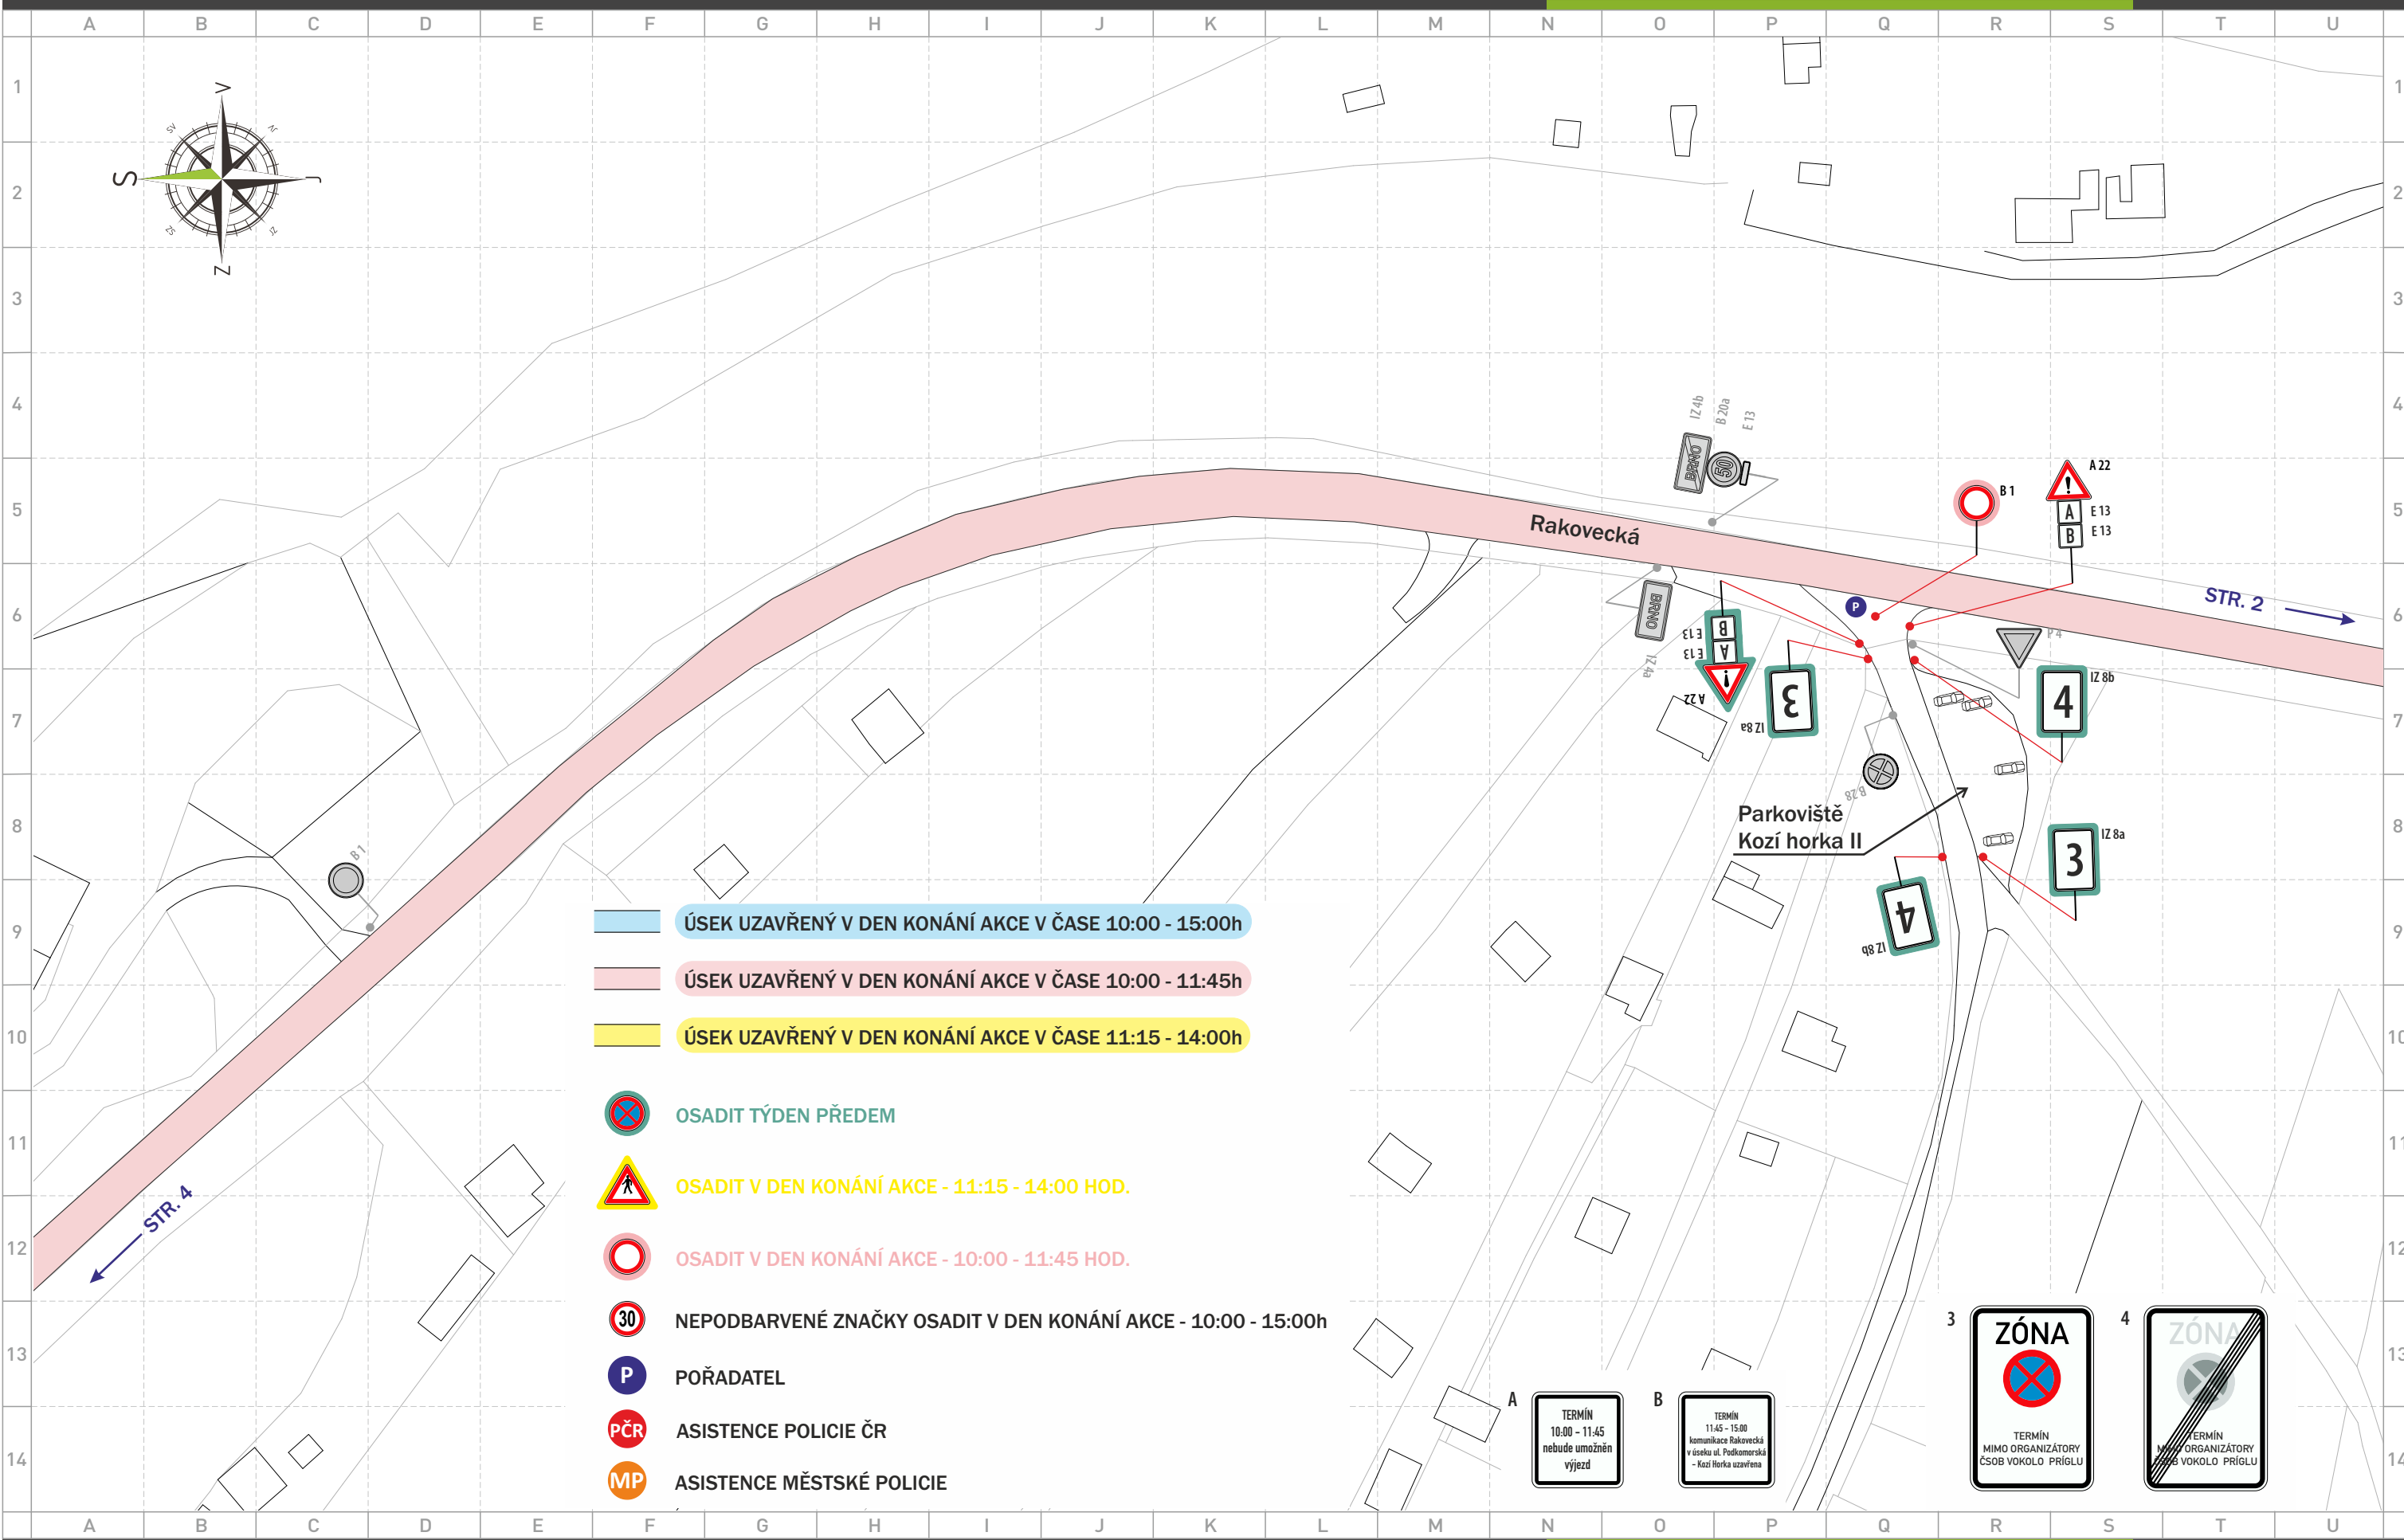

- ÚSEK UZAVŘENÝ V DEN KONÁNÍ AKCE V ČASE 10:00 - 15:00h
- ÚSEK UZAVŘENÝ V DEN KONÁNÍ AKCE V ČASE 10:00 - 11:45h
- ÚSEK UZAVŘENÝ V DEN KONÁNÍ AKCE V ČASE 11:15 - 14:00h
- OSADIT TÝDEN PŘEDEM
- OSADIT V DEN KONÁNÍ AKCE - 11:15 - 14:00 HOD.
- OSADIT V DEN KONÁNÍ AKCE - 10:00 - 11:45 HOD.
- NEPODBARVENÉ ZNAČKY OSADIT V DEN KONÁNÍ AKCE - 10:00 - 15:00h
- POŘADATEL
- ASISTENCE POLICIE ČR
- ASISTENCE MĚSTSKÉ POLICIE

A
TERMÍN
10:00 - 11:45
nebude umožněn
vyjezd

B
TERMÍN
11:45 - 15:00
komunikace Rakovecká
v směru ul. Poříčkovská
- Kozí horka uzavřena

3
ZÓNA

TERMÍN
MIMO ORGANIZÁTOŘY
ČSOB VOKOLO PRÍGLU

4
ZÓNA

TERMÍN
MIMO ORGANIZÁTOŘY
VOKOLO PRÍGLU