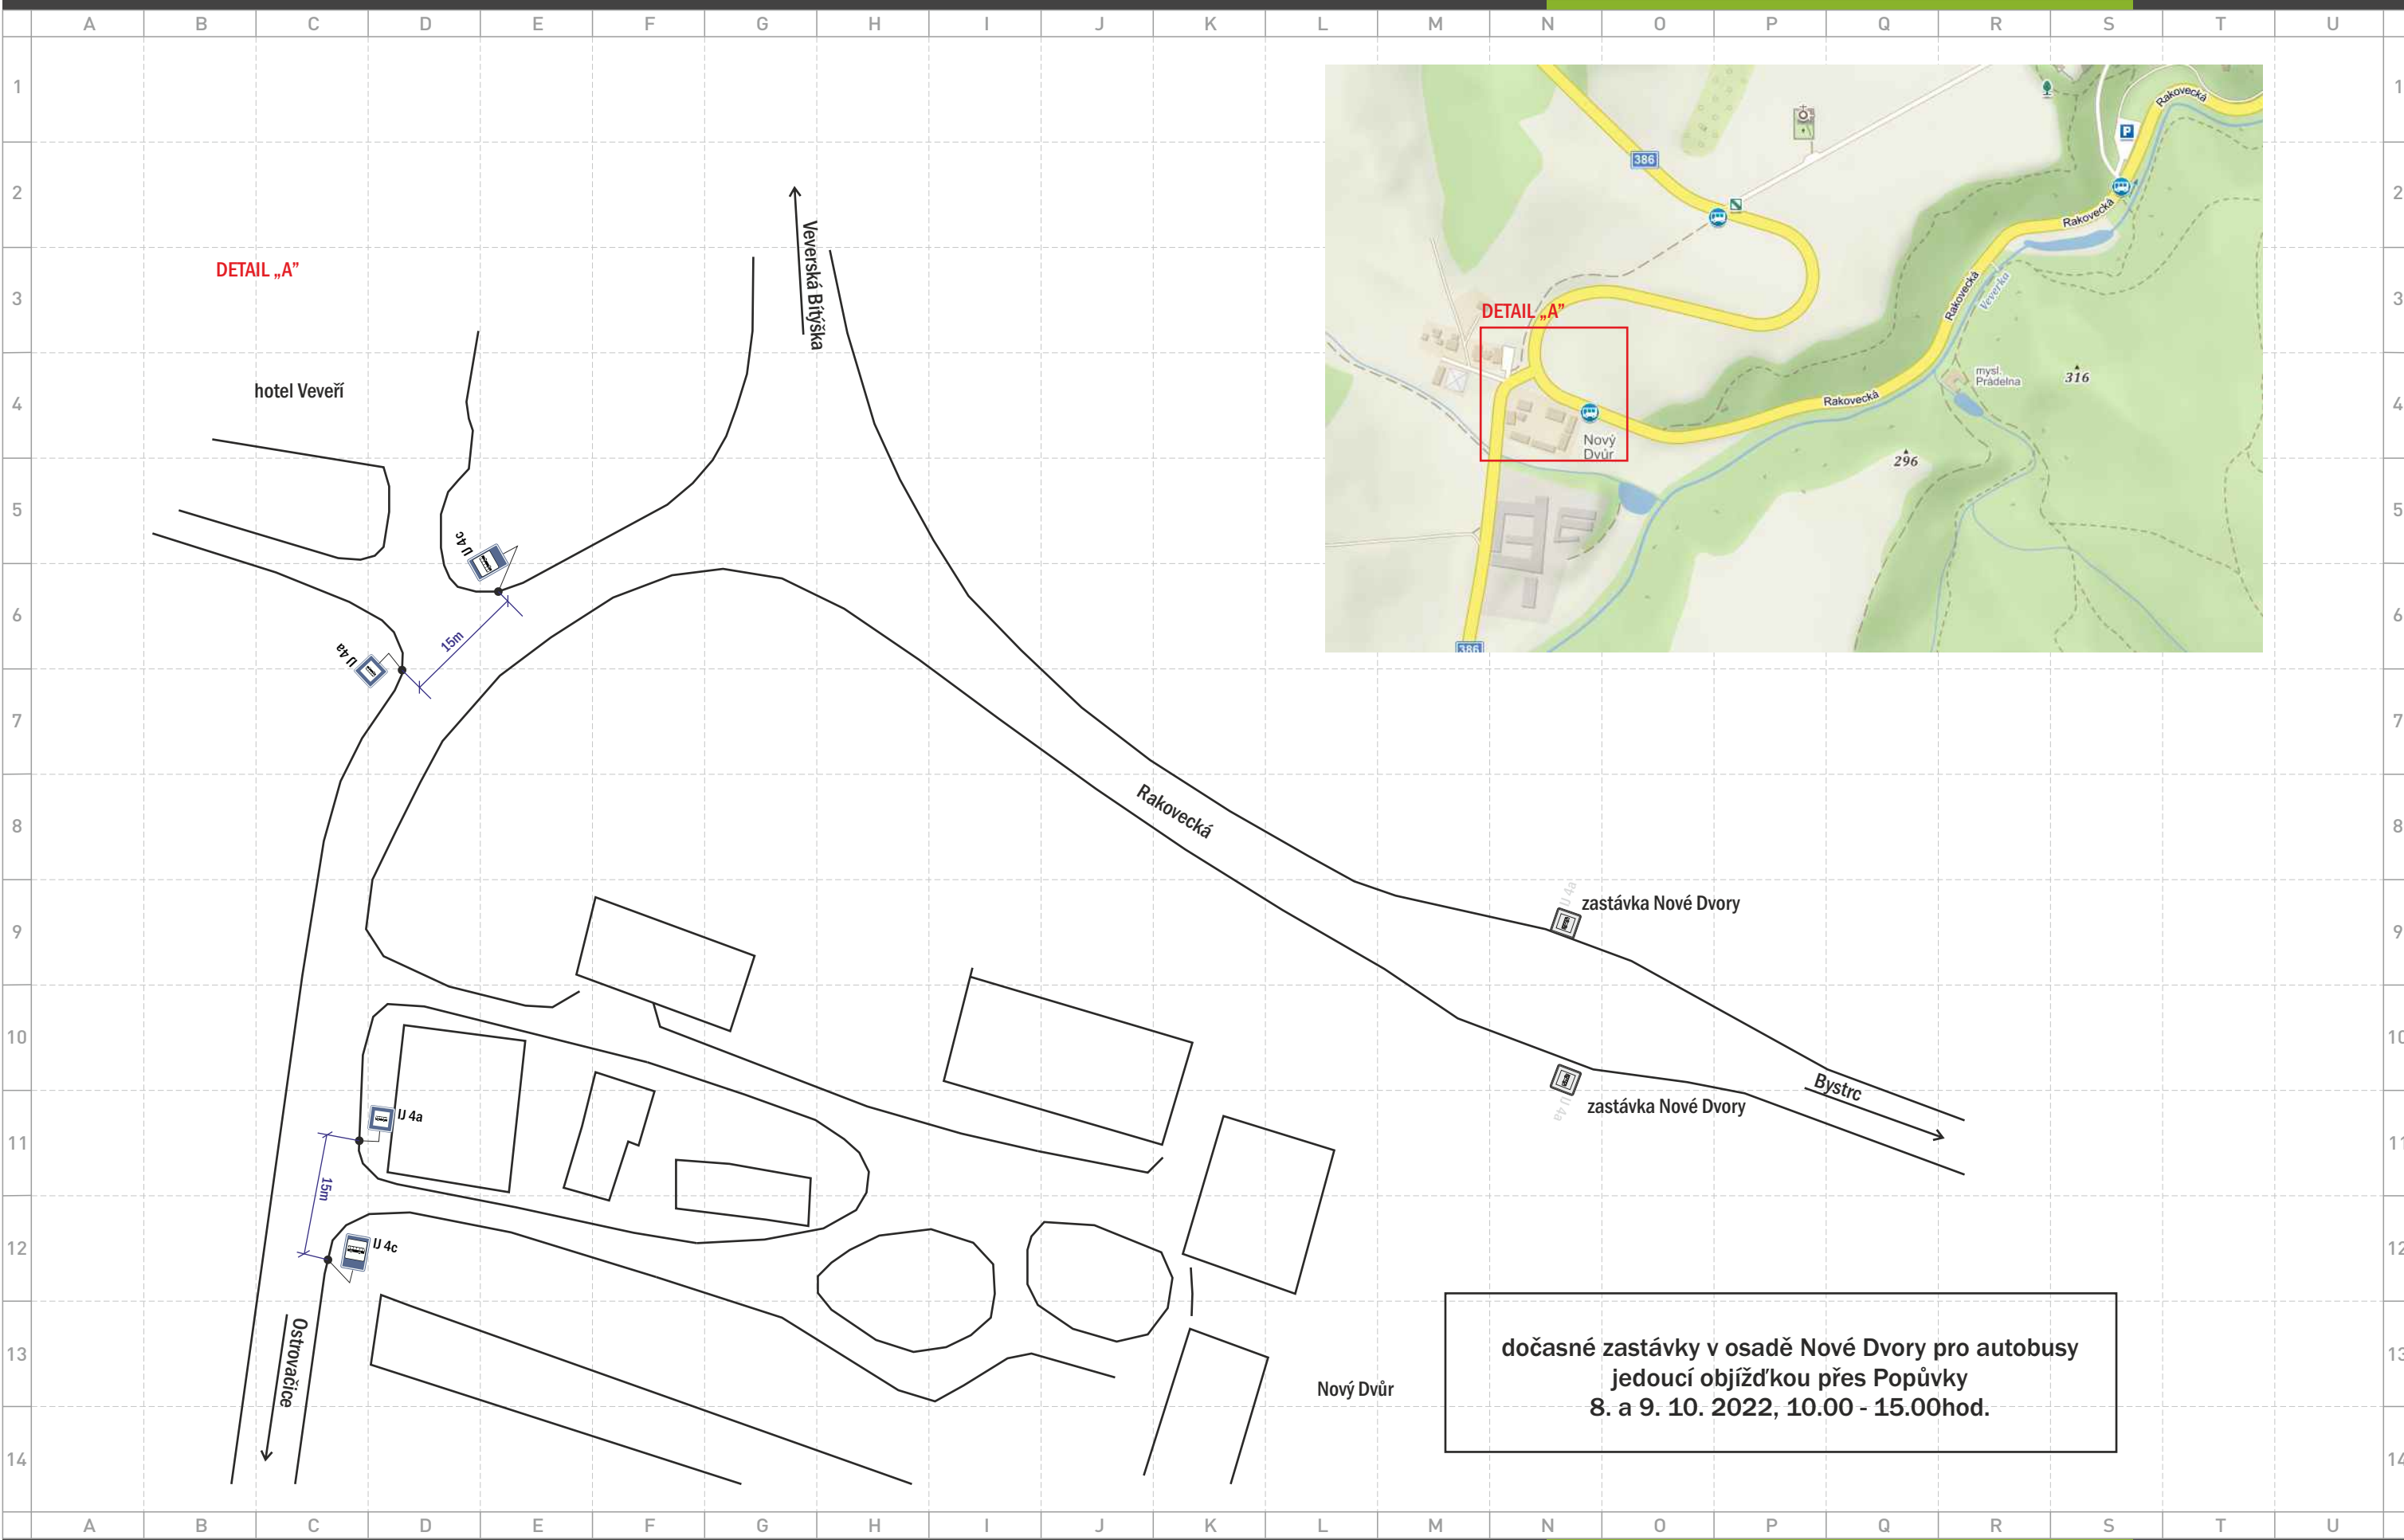

dočasné zastávky v osadě Nové Dvory pro autobusy
jedoucí objížďkou přes Popůvky
8. a 9. 10. 2022, 10.00 - 15.00hod.