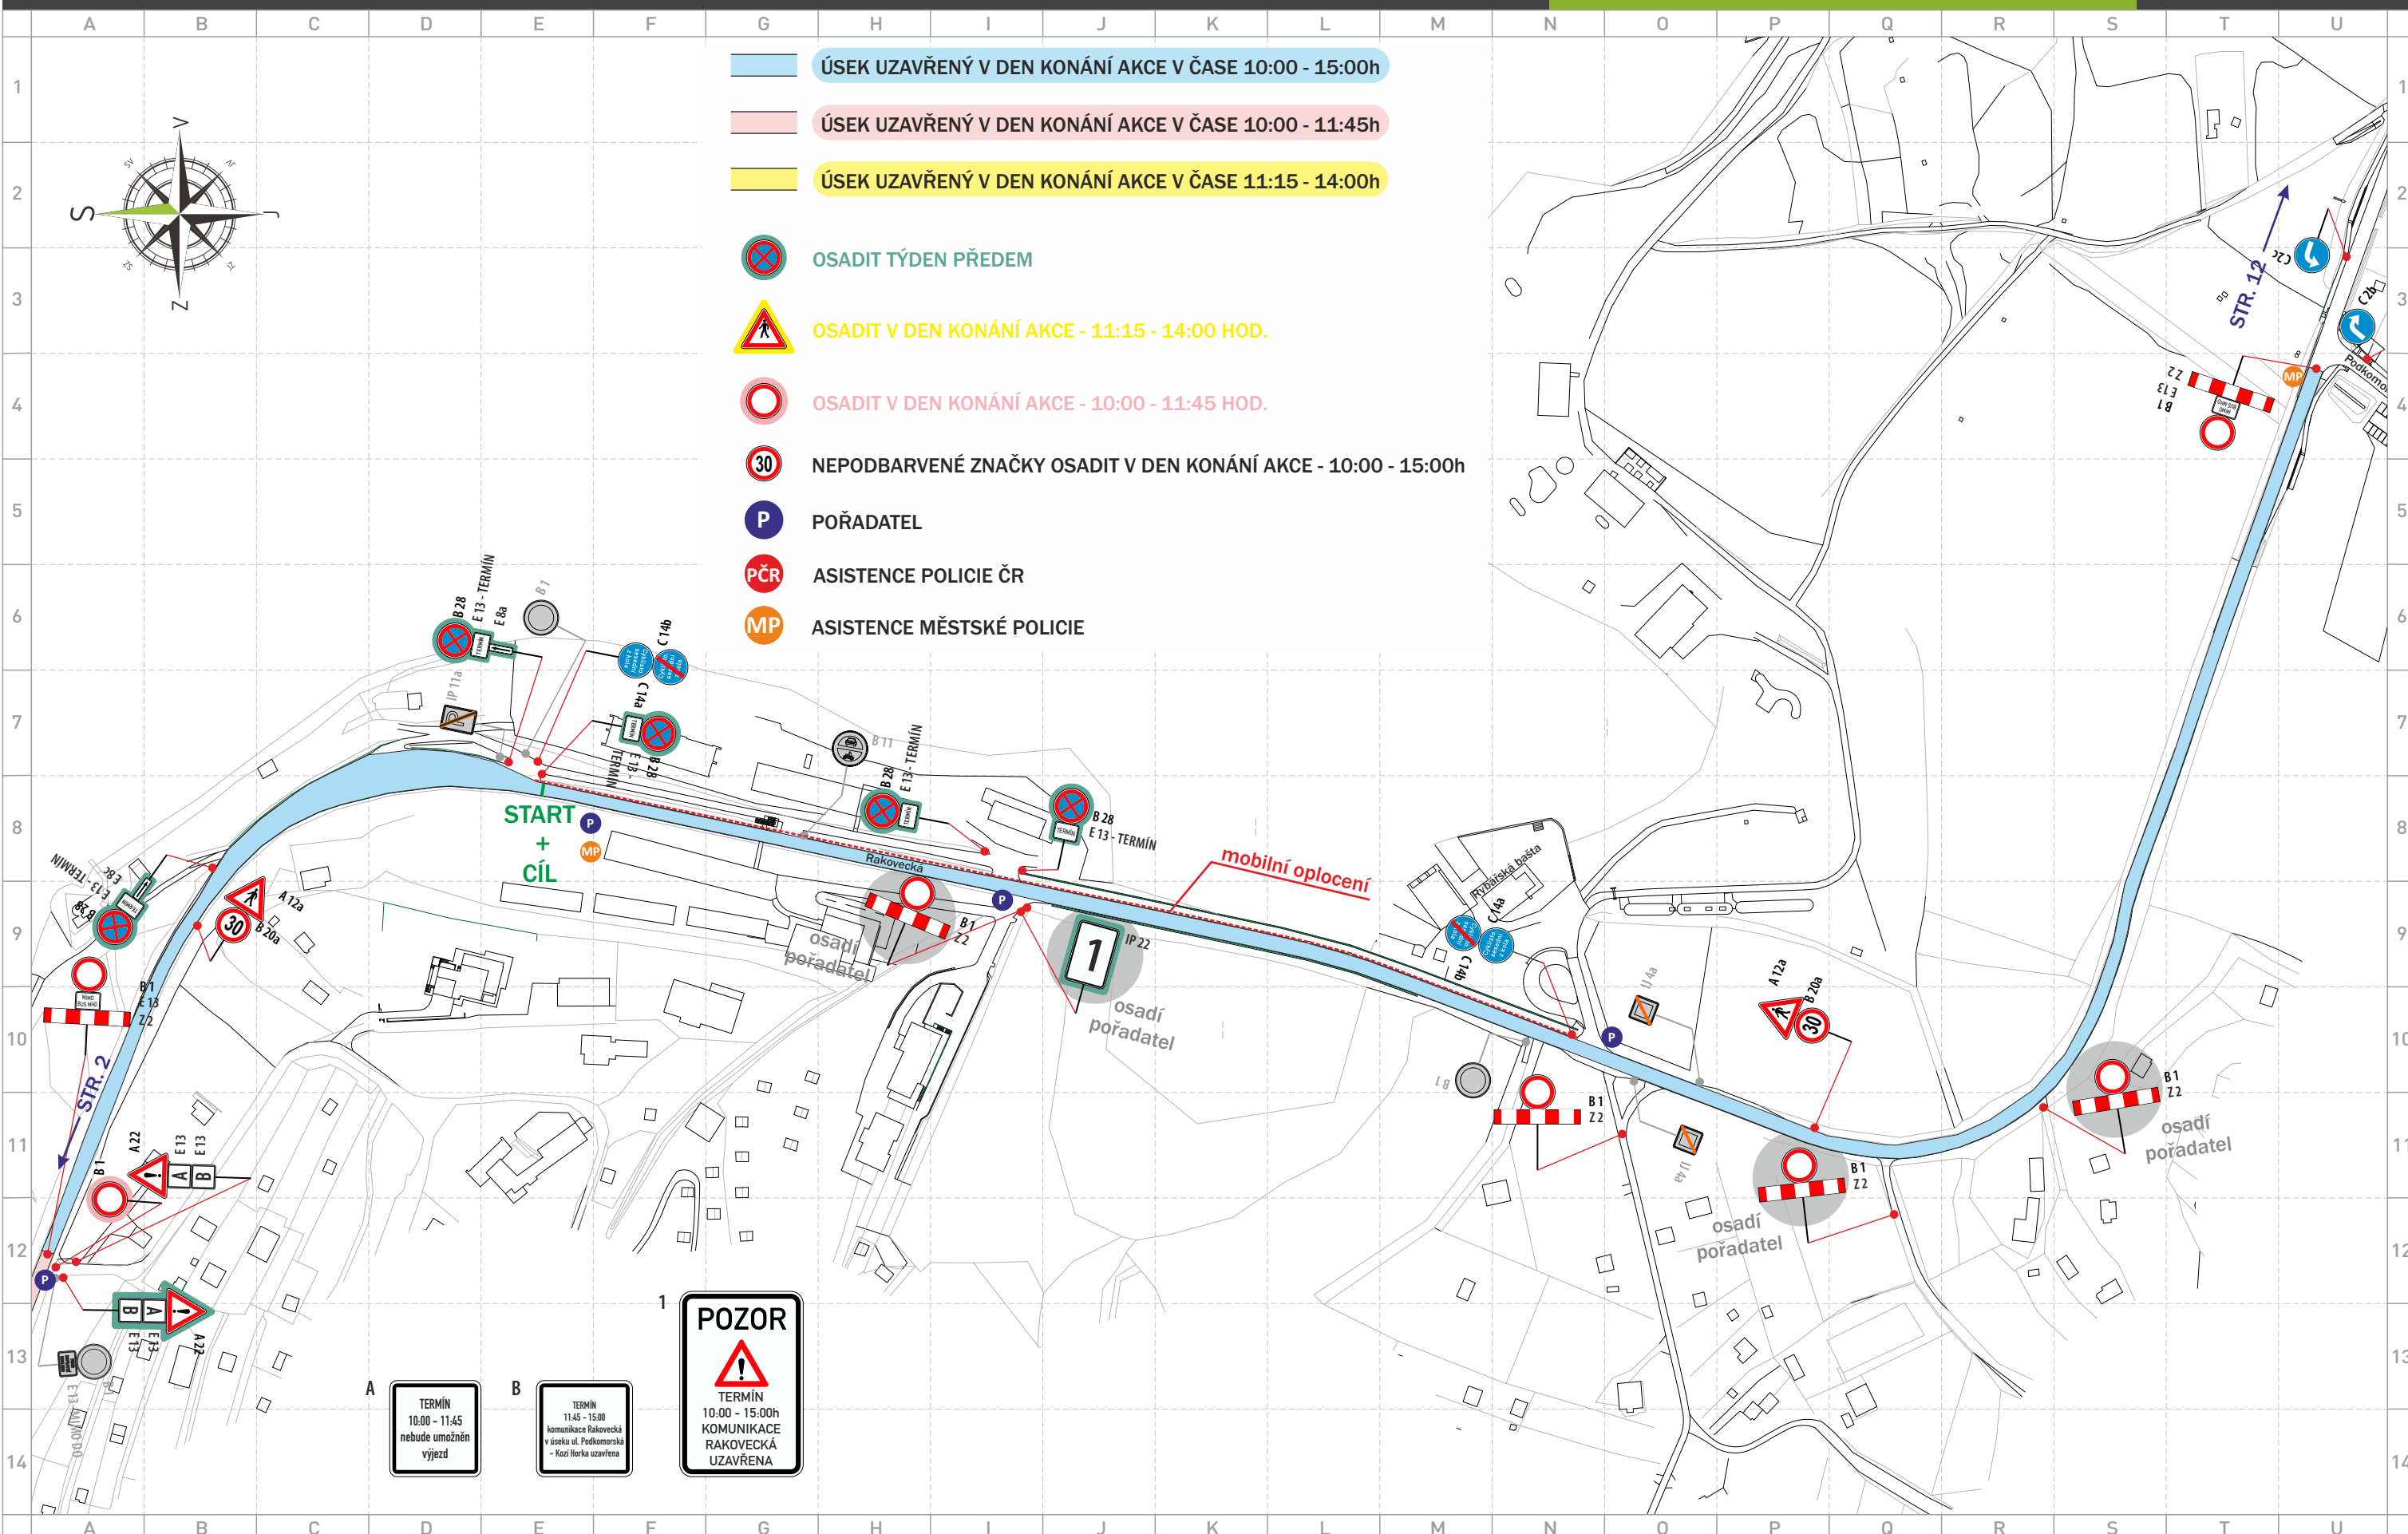

datum změny: \_\_\_\_\_

akce: **SAUCONY Vokolo příglu**

místo: **Brno - Rakovecká**

zadavatel: **Brněnský klub běžeckých aktivit**

zakázka: **2024AK00060**

projekt: **2024PR00046**

verze: **1**

poznámka: **termín: 12. 10. 2024**  
**změny v projektu: str. 10, 14**

**A**  
TERMÍN  
10:00 - 11:45  
nebude umožněn  
výjezd

**B**  
TERMÍN  
11:45 - 15:00  
komunikace Rakovecká  
v směru ul. Poříčkovská  
+ Kocí Horka uzavřena

**POZOR**  
TERMÍN  
10:00 - 15:00h  
KOMUNIKACE  
RAKOVECKÁ  
UZAVŘENA

www.dopravniznaceni.brno.cz

**A**  
TERMÍN  
10:00 - 11:45  
nebude umožněn  
výjezd

**B**  
TERMÍN  
11:45 - 15:00  
komunikace Rakovecká  
v úseku ul. Podkomenská  
- Kozí horka uzavřena

**2**  
POZOR  
OTÁČENÍ  
AUTOBUSU  
MHD

**A**  
TERMÍN  
10:00 - 11:45  
nebude umožněn  
vyjezd

**B**  
TERMÍN  
11:45 - 15:00  
komunikace Rakovecká  
v směru ul. Poříčkovská  
- Kozí horka uzavřena

**3**  
**ZÓNA**  
  
TERMÍN  
MIMO ORGANIZÁTOŘY  
ČSOB VOKOLO PRÍGLU