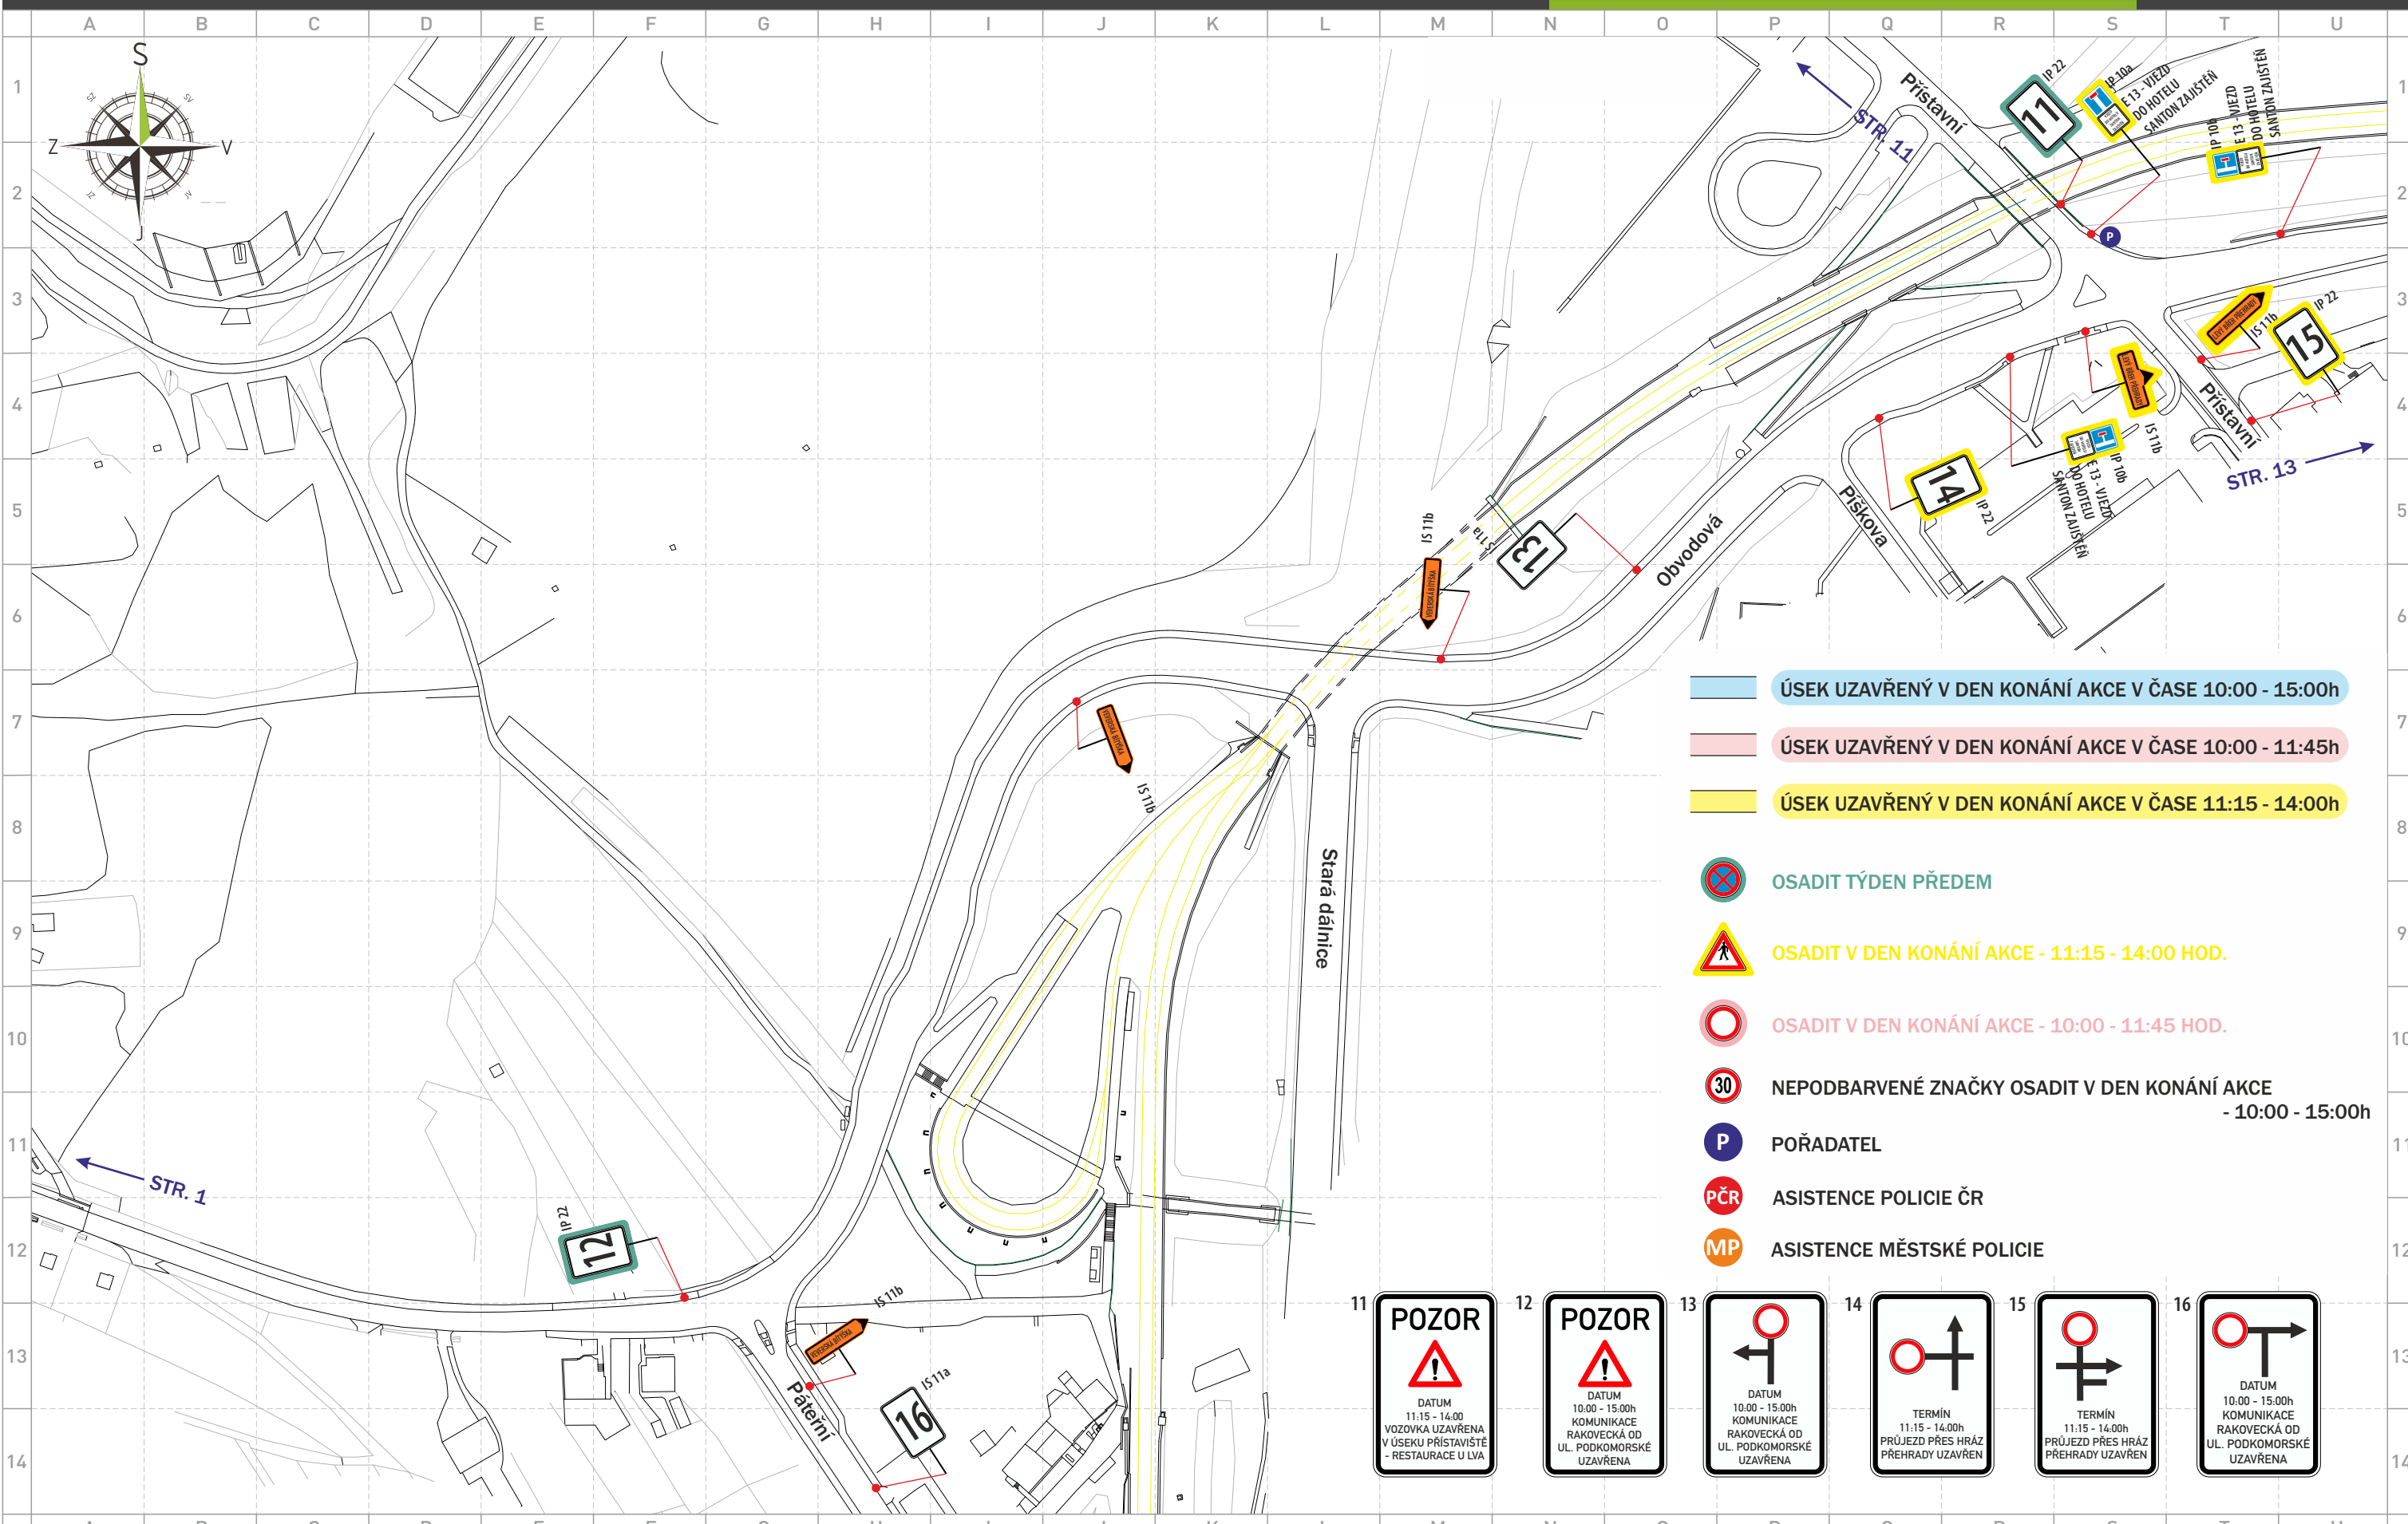

- ÚSEK UZAVŘENÝ V DEN KONÁNÍ AKCE V ČASE 10:00 - 15:00h
- ÚSEK UZAVŘENÝ V DEN KONÁNÍ AKCE V ČASE 10:00 - 11:45h
- ÚSEK UZAVŘENÝ V DEN KONÁNÍ AKCE V ČASE 11:15 - 14:00h
- OSADIT TÝDEN PŘEDEM
- OSADIT V DEN KONÁNÍ AKCE - 11:15 - 14:00 HOD.
- OSADIT V DEN KONÁNÍ AKCE - 10:00 - 11:45 HOD.
- NEPODBARVENÉ ZNAČKY OSADIT V DEN KONÁNÍ AKCE - 10:00 - 15:00h
- POŘADATEL
- ASISTENCE POLICIE ČR
- ASISTENCE MĚSTSKÉ POLICIE

11	 POZOR DATUM 11:15 - 14:00 VOZOVKA UZAVŘENA V ÚSEKU PŘÍSTAVNÍ - RESTAURACE U LVA	12	 POZOR DATUM 10:00 - 15:00h KOMUNIKACE RAKOVEČKÁ OD UL. PODKOMORSKÉ UZAVŘENA	13	 DATUM 10:00 - 15:00h KOMUNIKACE RAKOVEČKÁ OD UL. PODKOMORSKÉ UZAVŘENA	14	 TERMÍN 11:15 - 14:00h PRŮJEZD PŘES HRÁZ PŘEHRADY UZAVŘEN	15	 TERMÍN 11:15 - 14:00h PRŮJEZD PŘES HRÁZ PŘEHRADY UZAVŘEN	16	 DATUM 10:00 - 15:00h KOMUNIKACE RAKOVEČKÁ OD UL. PODKOMORSKÉ UZAVŘENA