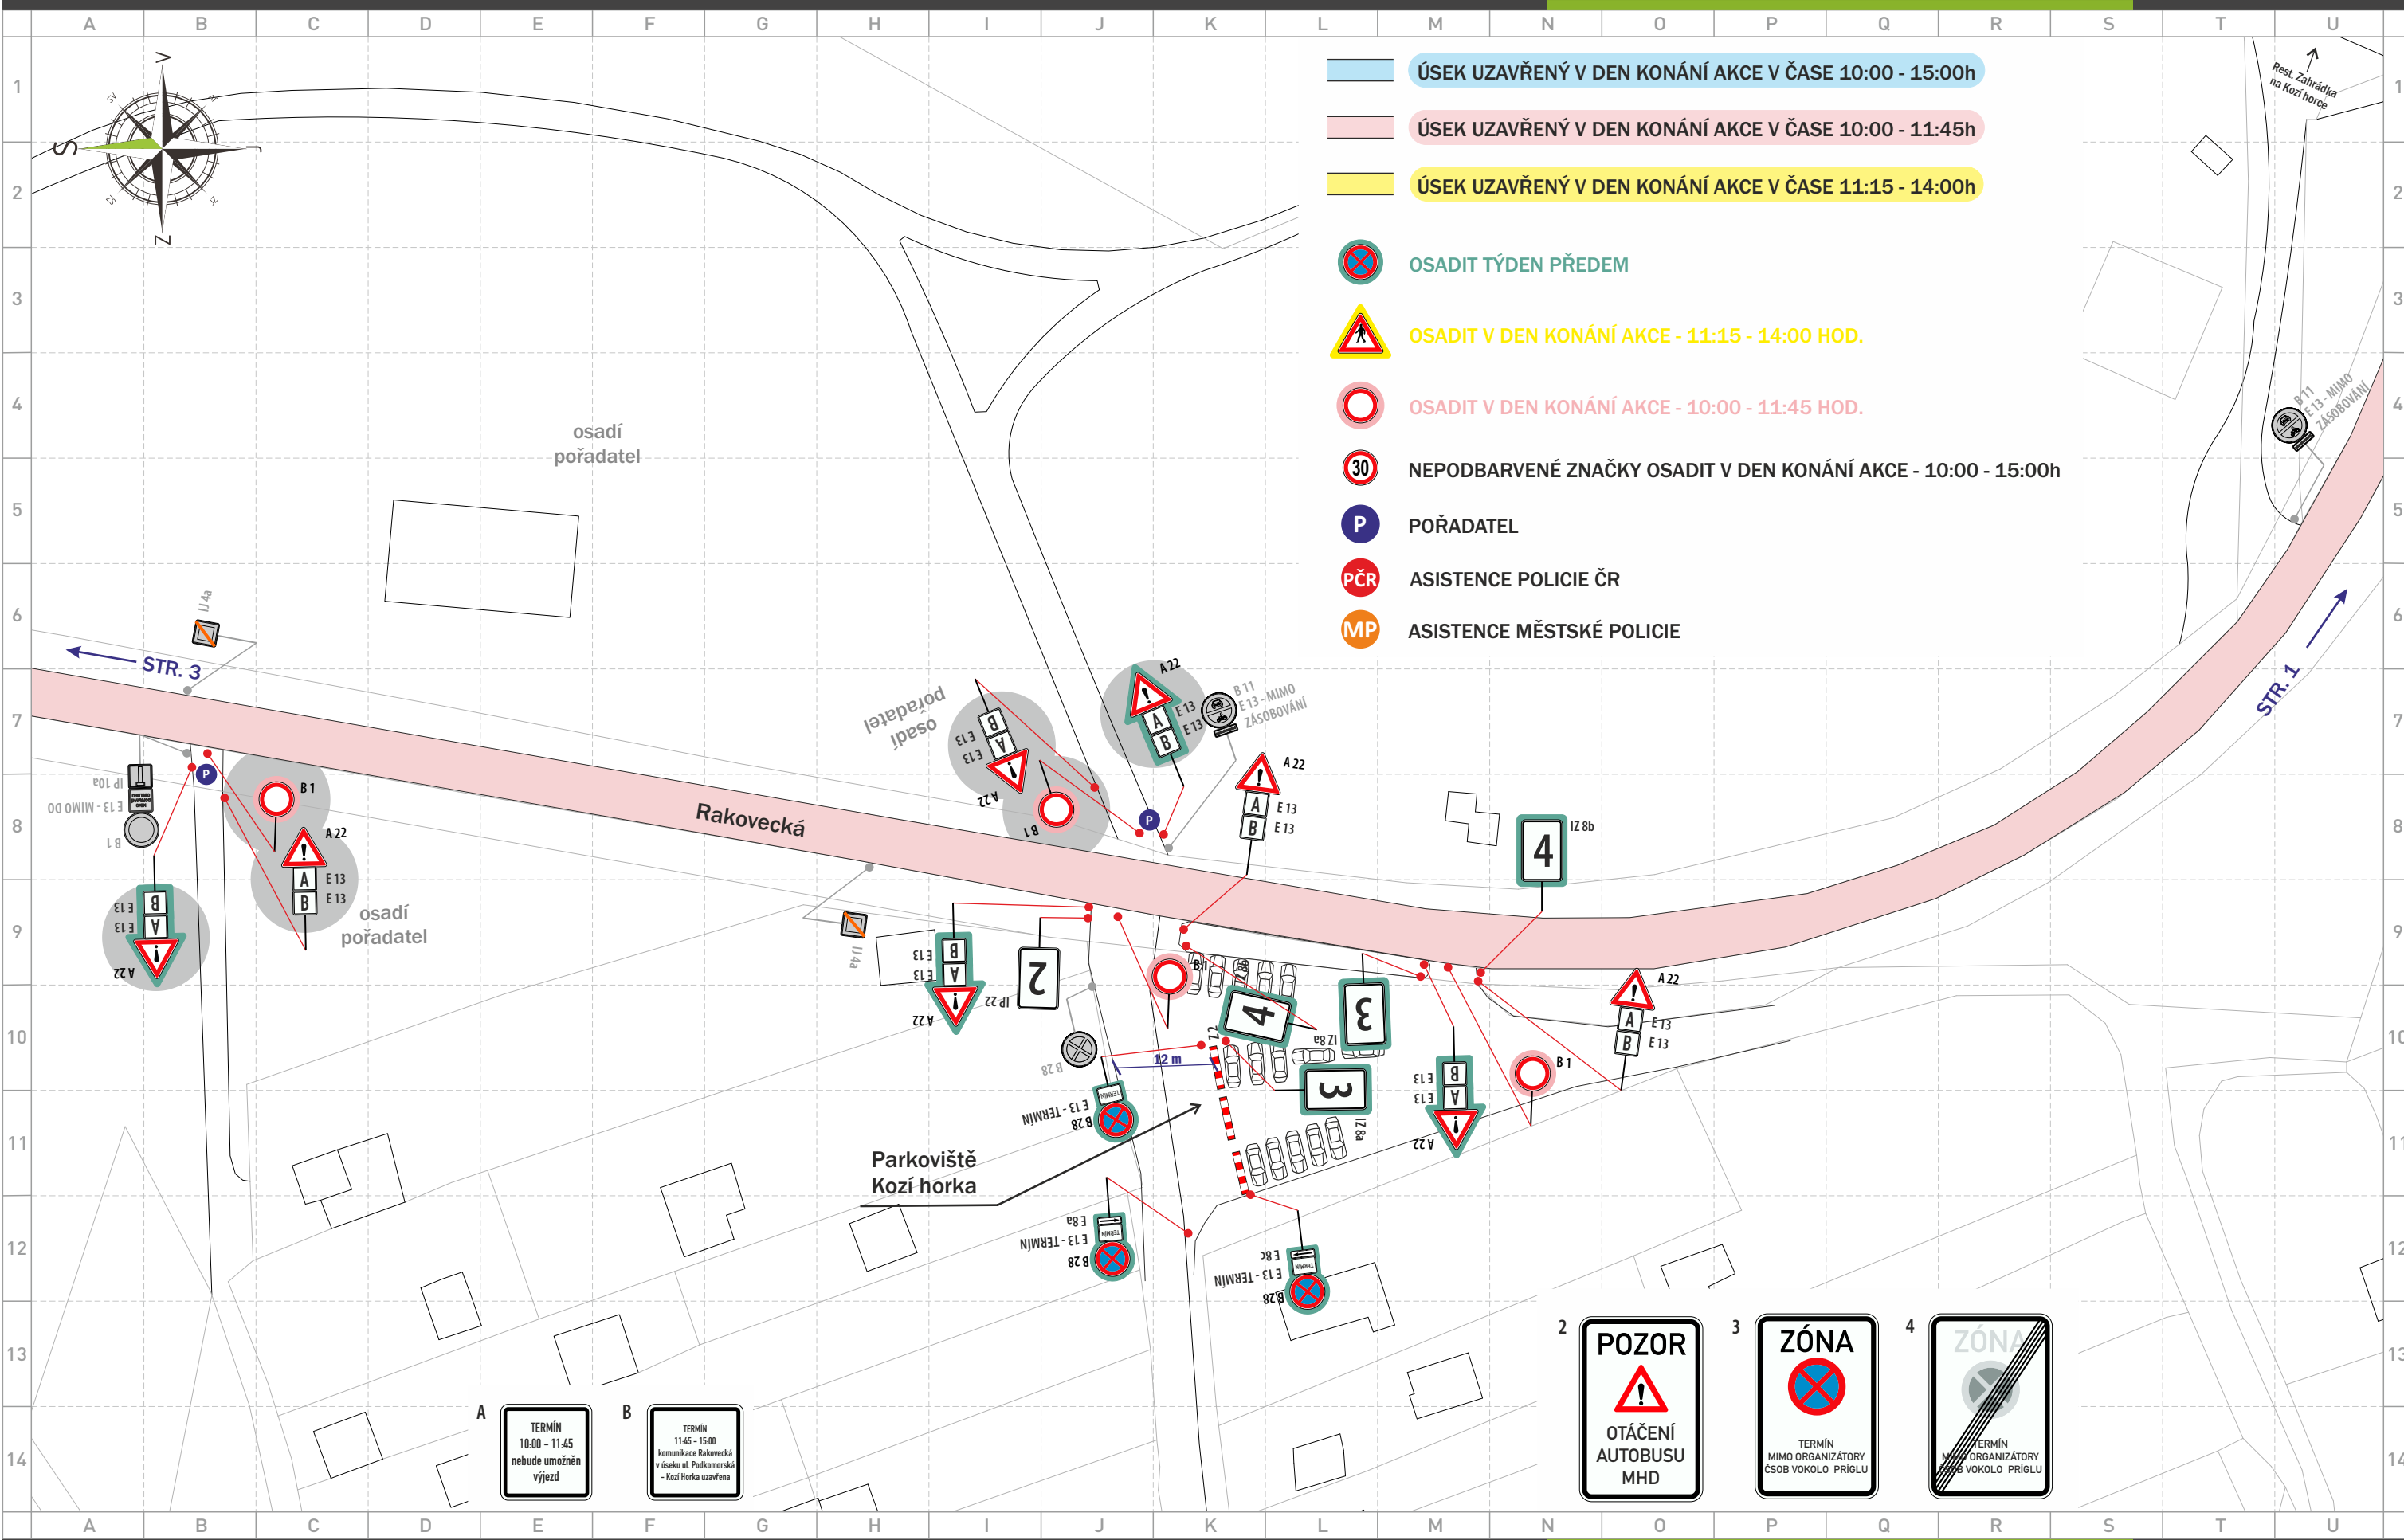

datum změny: \_\_\_\_\_

akce: **SAUCONY Vokolo příglu**

místo: **Brno - Rakovecká**

zadavatel: **Brněnský klub běžeckých aktivit**

zakázka: **2024AK00060**

projekt: **2024PR00046**

verze: **1**

poznámka: **termín: 12. 10. 2024**  
**změny v projektu: str. 10, 14**

**A**  
TERMÍN  
10:00 - 11:45  
nebude umožněn  
výjezd

**B**  
TERMÍN  
11:45 - 15:00  
komunikace Rakovecká  
v směru ul. Poříčkovská  
+ Kocí Horka uzavřena

**POZOR**  
TERMÍN  
10:00 - 15:00h  
KOMUNIKACE  
RAKOVECKÁ  
UZAVŘENA

www.dopravniznaceni.brno.cz

**A**  
TERMÍN  
10:00 - 11:45  
nebude umožněn  
výjezd

**B**  
TERMÍN  
11:45 - 15:00  
komunikace Rakovecká  
v úseku ul. Podkomenská  
- Kozí horka uzavřena

**2**  
POZOR  
OTÁČENÍ  
AUTOBUSU  
MHD

**A**  
TERMÍN  
10:00 - 11:45  
nebude umožněn  
vyjezd

**B**  
TERMÍN  
11:45 - 15:00  
komunikace Rakovecká  
v směru ul. Poříčkovská  
- Kozí horka uzavřena

**3**  
**ZÓNA**  
  
TERMÍN  
MIMO ORGANIZÁTOŘY  
ČSOB VOKOLO PRÍGLU