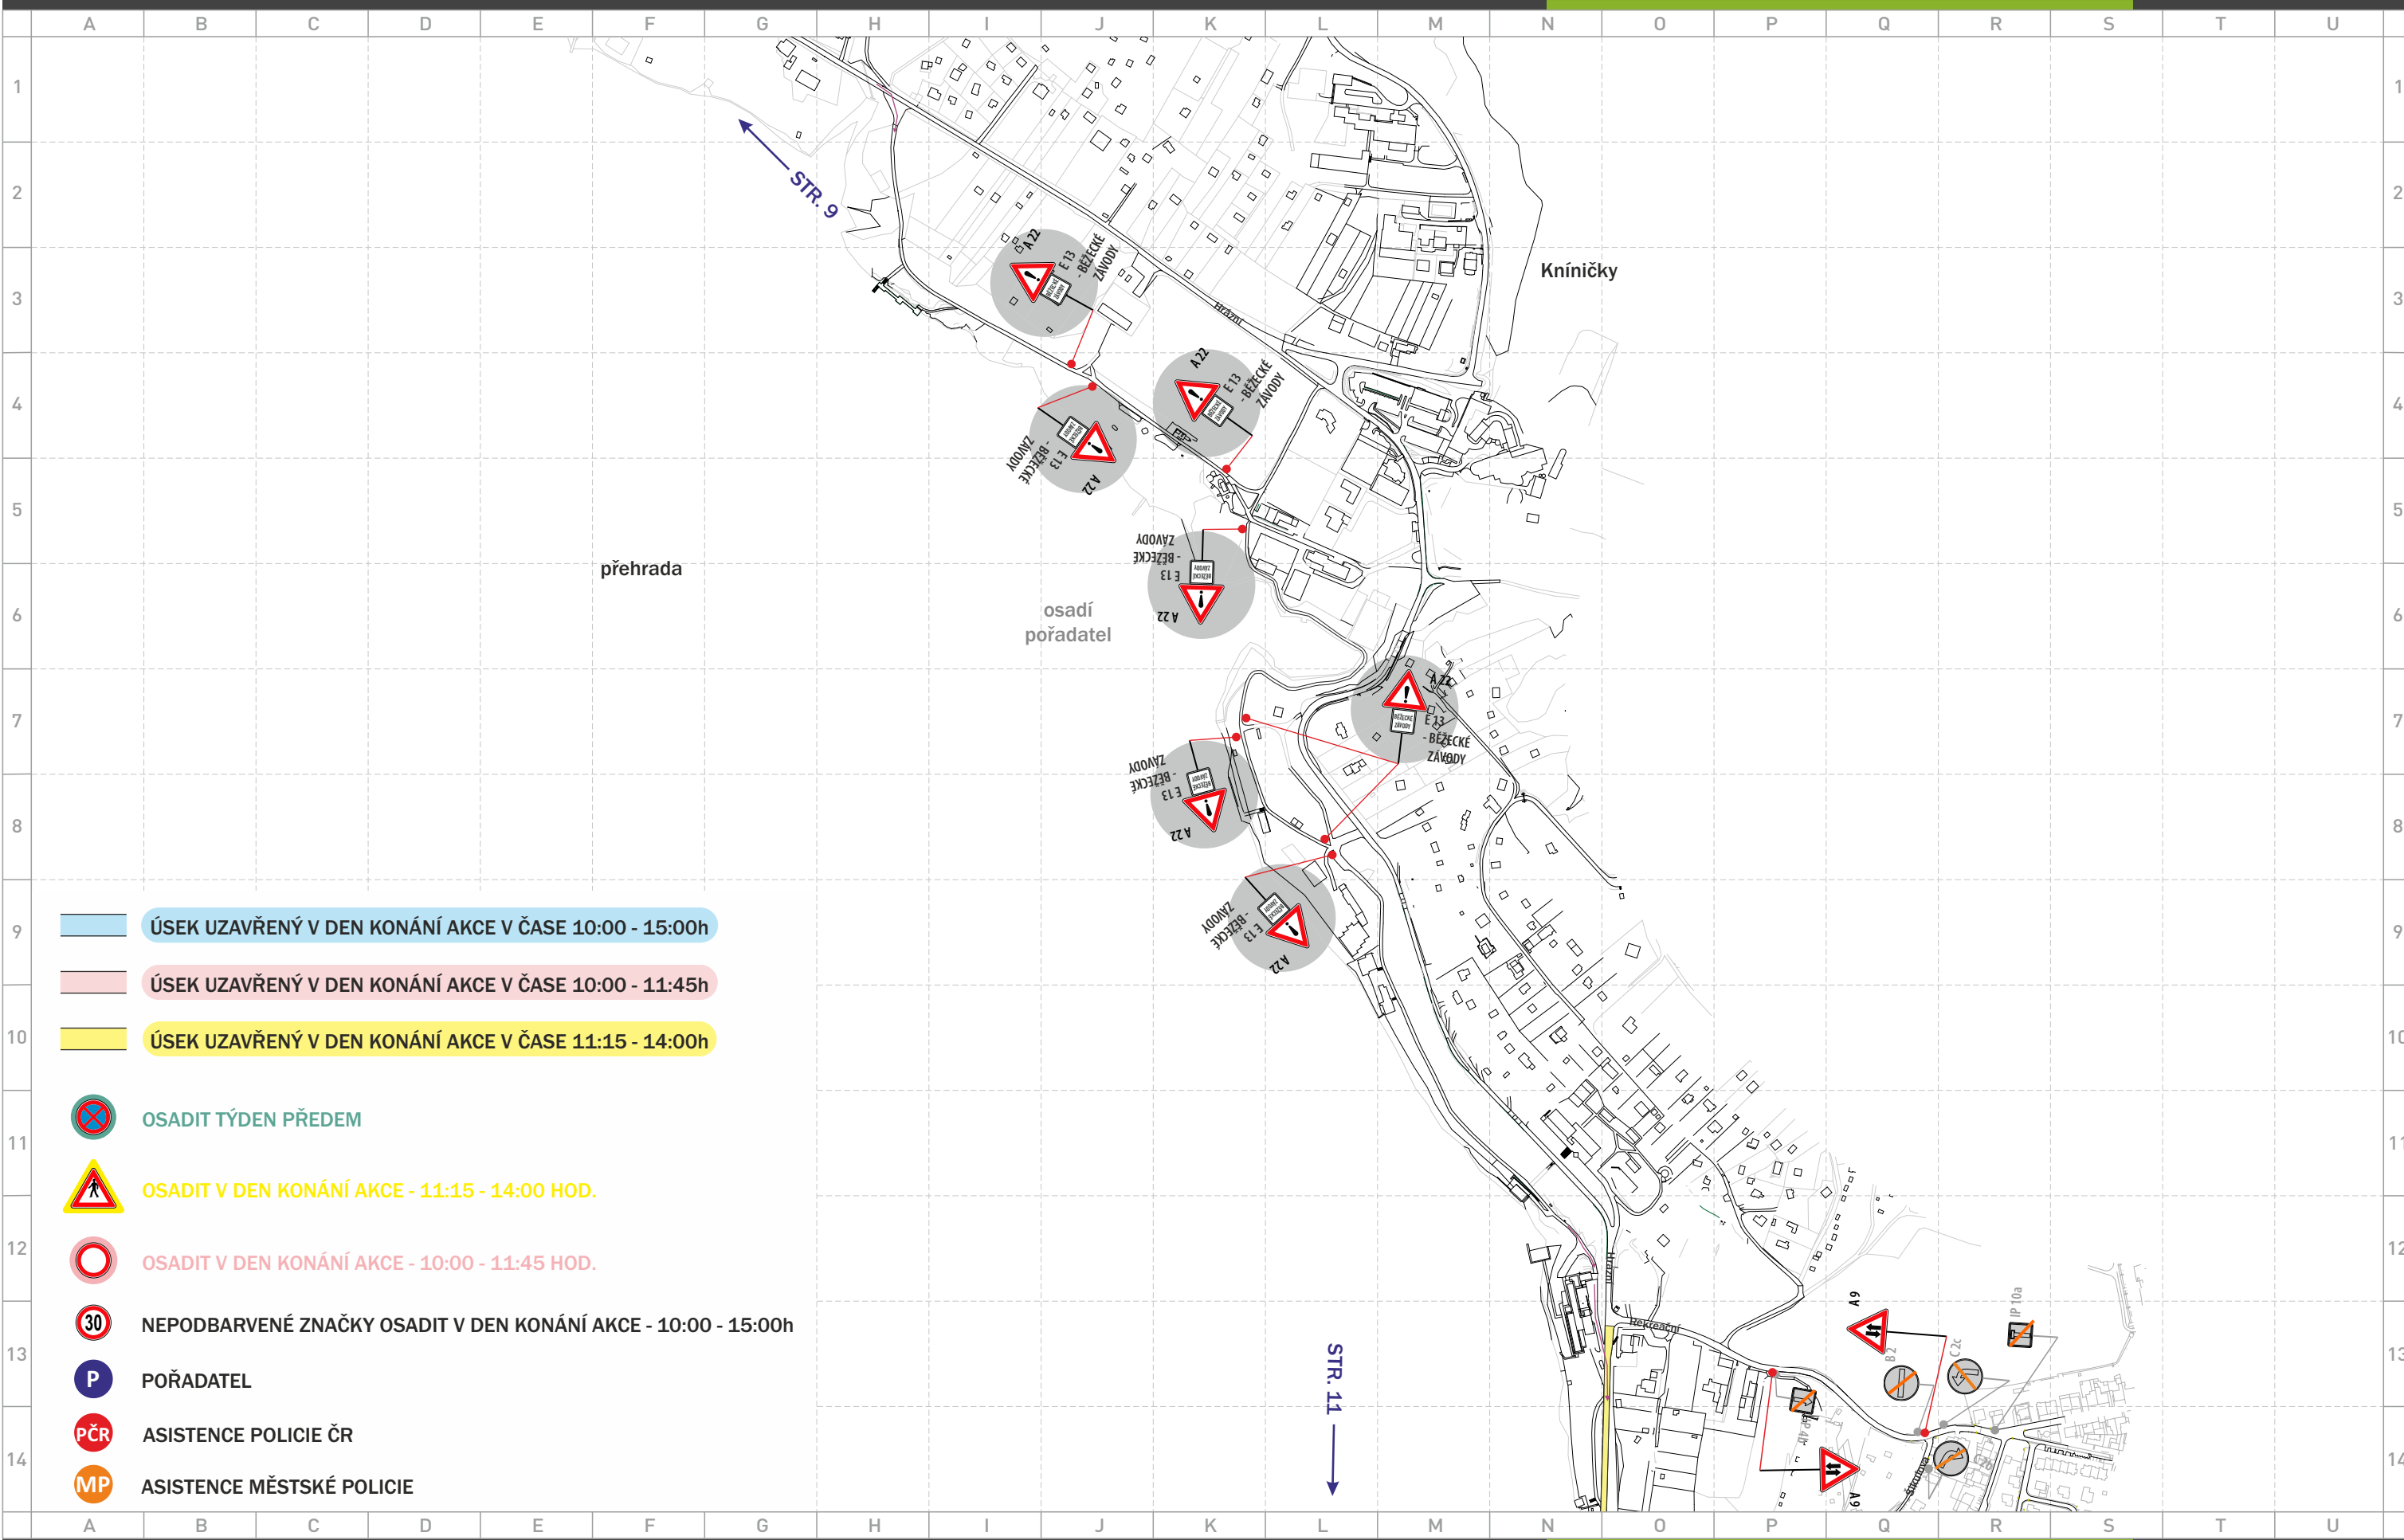

**A**  
TERMIN  
10.00 - 11.45  
nebude umožněn  
výjezd

**B**  
TERMIN  
11.45 - 15.00  
komunikace Rakovecká  
v úseku ul. Podkomorská  
- Kazi Horka uzavřena

akce: **Vokolo příglu**  
místo: **Brno - Rakovecká**  
datum vypracování: **13. 6. 2024** datum změny:  
verze: **1**  
zakázka: **2024AK00060**  
projekt: **2024PR00046**  
strana: **6 / 15**

přehrada

BS MORAVA DOPRAVNÍ ZNAČENÍ www.dopravniznaceni.brno.cz

- ÚSEK UZAVŘENÝ V DEN KONÁNÍ AKCE V ČASE 10:00 - 15:00h
- ÚSEK UZAVŘENÝ V DEN KONÁNÍ AKCE V ČASE 10:00 - 11:45h
- ÚSEK UZAVŘENÝ V DEN KONÁNÍ AKCE V ČASE 11:15 - 14:00h
- OSADIT TÝDEN PŘEDEM
- OSADIT V DEN KONÁNÍ AKCE - 11:15 - 14:00 HOD.
- OSADIT V DEN KONÁNÍ AKCE - 10:00 - 11:45 HOD.
- NEPODBARVENÉ ZNAČKY OSADIT V DEN KONÁNÍ AKCE - 10:00 - 15:00h
- POŘADATEL
- PČR
- ASISTENCE MĚSTSKÉ POLICIE

**POZOR**  
  
 DATUM  
 11:15 - 14:00h  
 BEŽECKÉ ZÁVODY

- ÚSEK UZAVŘENÝ V DEN KONÁNÍ AKCE V ČASE 10:00 - 15:00h
- ÚSEK UZAVŘENÝ V DEN KONÁNÍ AKCE V ČASE 10:00 - 11:45h
- ÚSEK UZAVŘENÝ V DEN KONÁNÍ AKCE V ČASE 11:15 - 14:00h

11	 POZOR DATUM 11:15 - 14:00 VOZOVKA UZAVŘENA V ÚSEKU PŘÍSTAVNÍ - RESTAURACE U LVA	12	 POZOR DATUM 10:00 - 15:00h KOMUNIKACE RAKOVEČKÁ OD UL. PODKOMORSKÉ UZAVŘENA	13	 DATUM 10:00 - 15:00h KOMUNIKACE RAKOVEČKÁ OD UL. PODKOMORSKÉ UZAVŘENA	14	 TERMÍN 11:15 - 14:00h PRŮJEZD PŘES HRÁZ PŘEHRADY UZAVŘEN	15	 TERMÍN 11:15 - 14:00h PRŮJEZD PŘES HRÁZ PŘEHRADY UZAVŘEN	16	 DATUM 10:00 - 15:00h KOMUNIKACE RAKOVEČKÁ OD UL. PODKOMORSKÉ UZAVŘENA
----	---	----	--	----	---	----	--	----	--	----	---