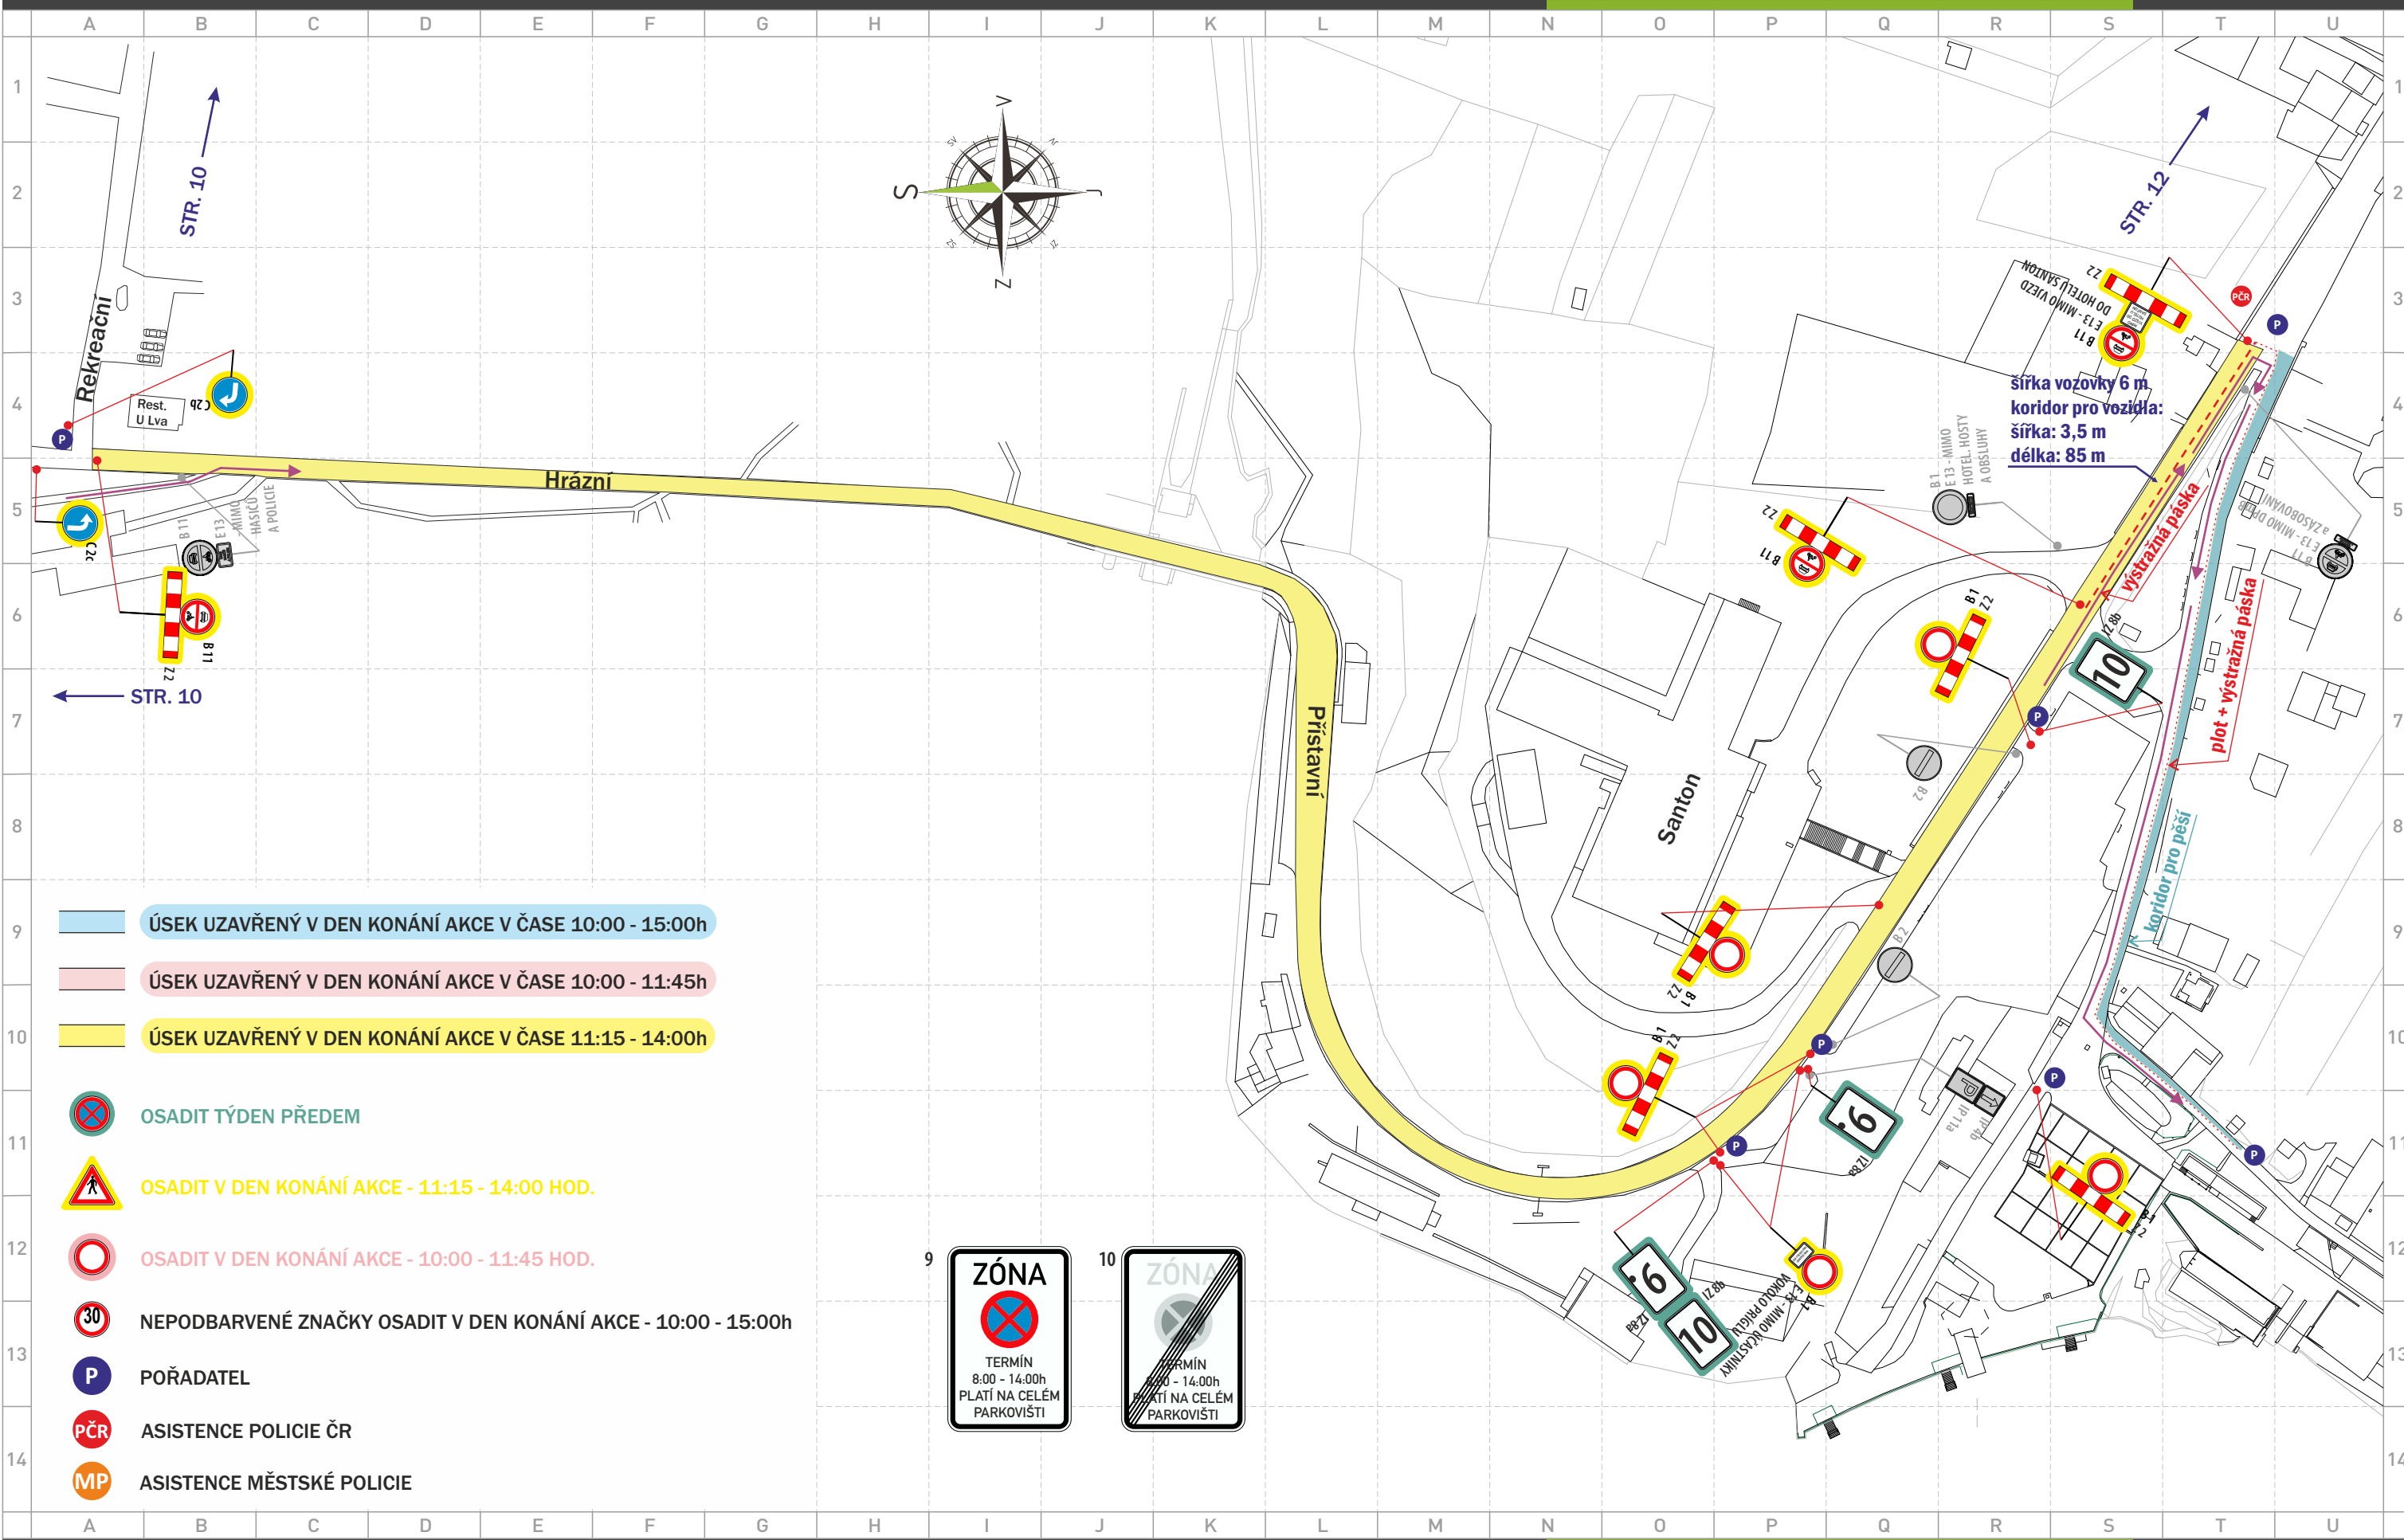

- ÚSEK UZAVŘENÝ V DEN KONÁNÍ AKCE V ČASE 10:00 - 15:00h
- ÚSEK UZAVŘENÝ V DEN KONÁNÍ AKCE V ČASE 10:00 - 11:45h
- ÚSEK UZAVŘENÝ V DEN KONÁNÍ AKCE V ČASE 11:15 - 14:00h

- OSADIT TÝDEN PŘEDEM
- OSADIT V DEN KONÁNÍ AKCE - 11:15 - 14:00 HOD.
- OSADIT V DEN KONÁNÍ AKCE - 10:00 - 11:45 HOD.
- NEPODBARVENÉ ZNAČKY OSADIT V DEN KONÁNÍ AKCE - 10:00 - 15:00h
- POŘADATEL
- ASISTENCE POLICIE ČR
- ASISTENCE MĚSTSKÉ POLICIE