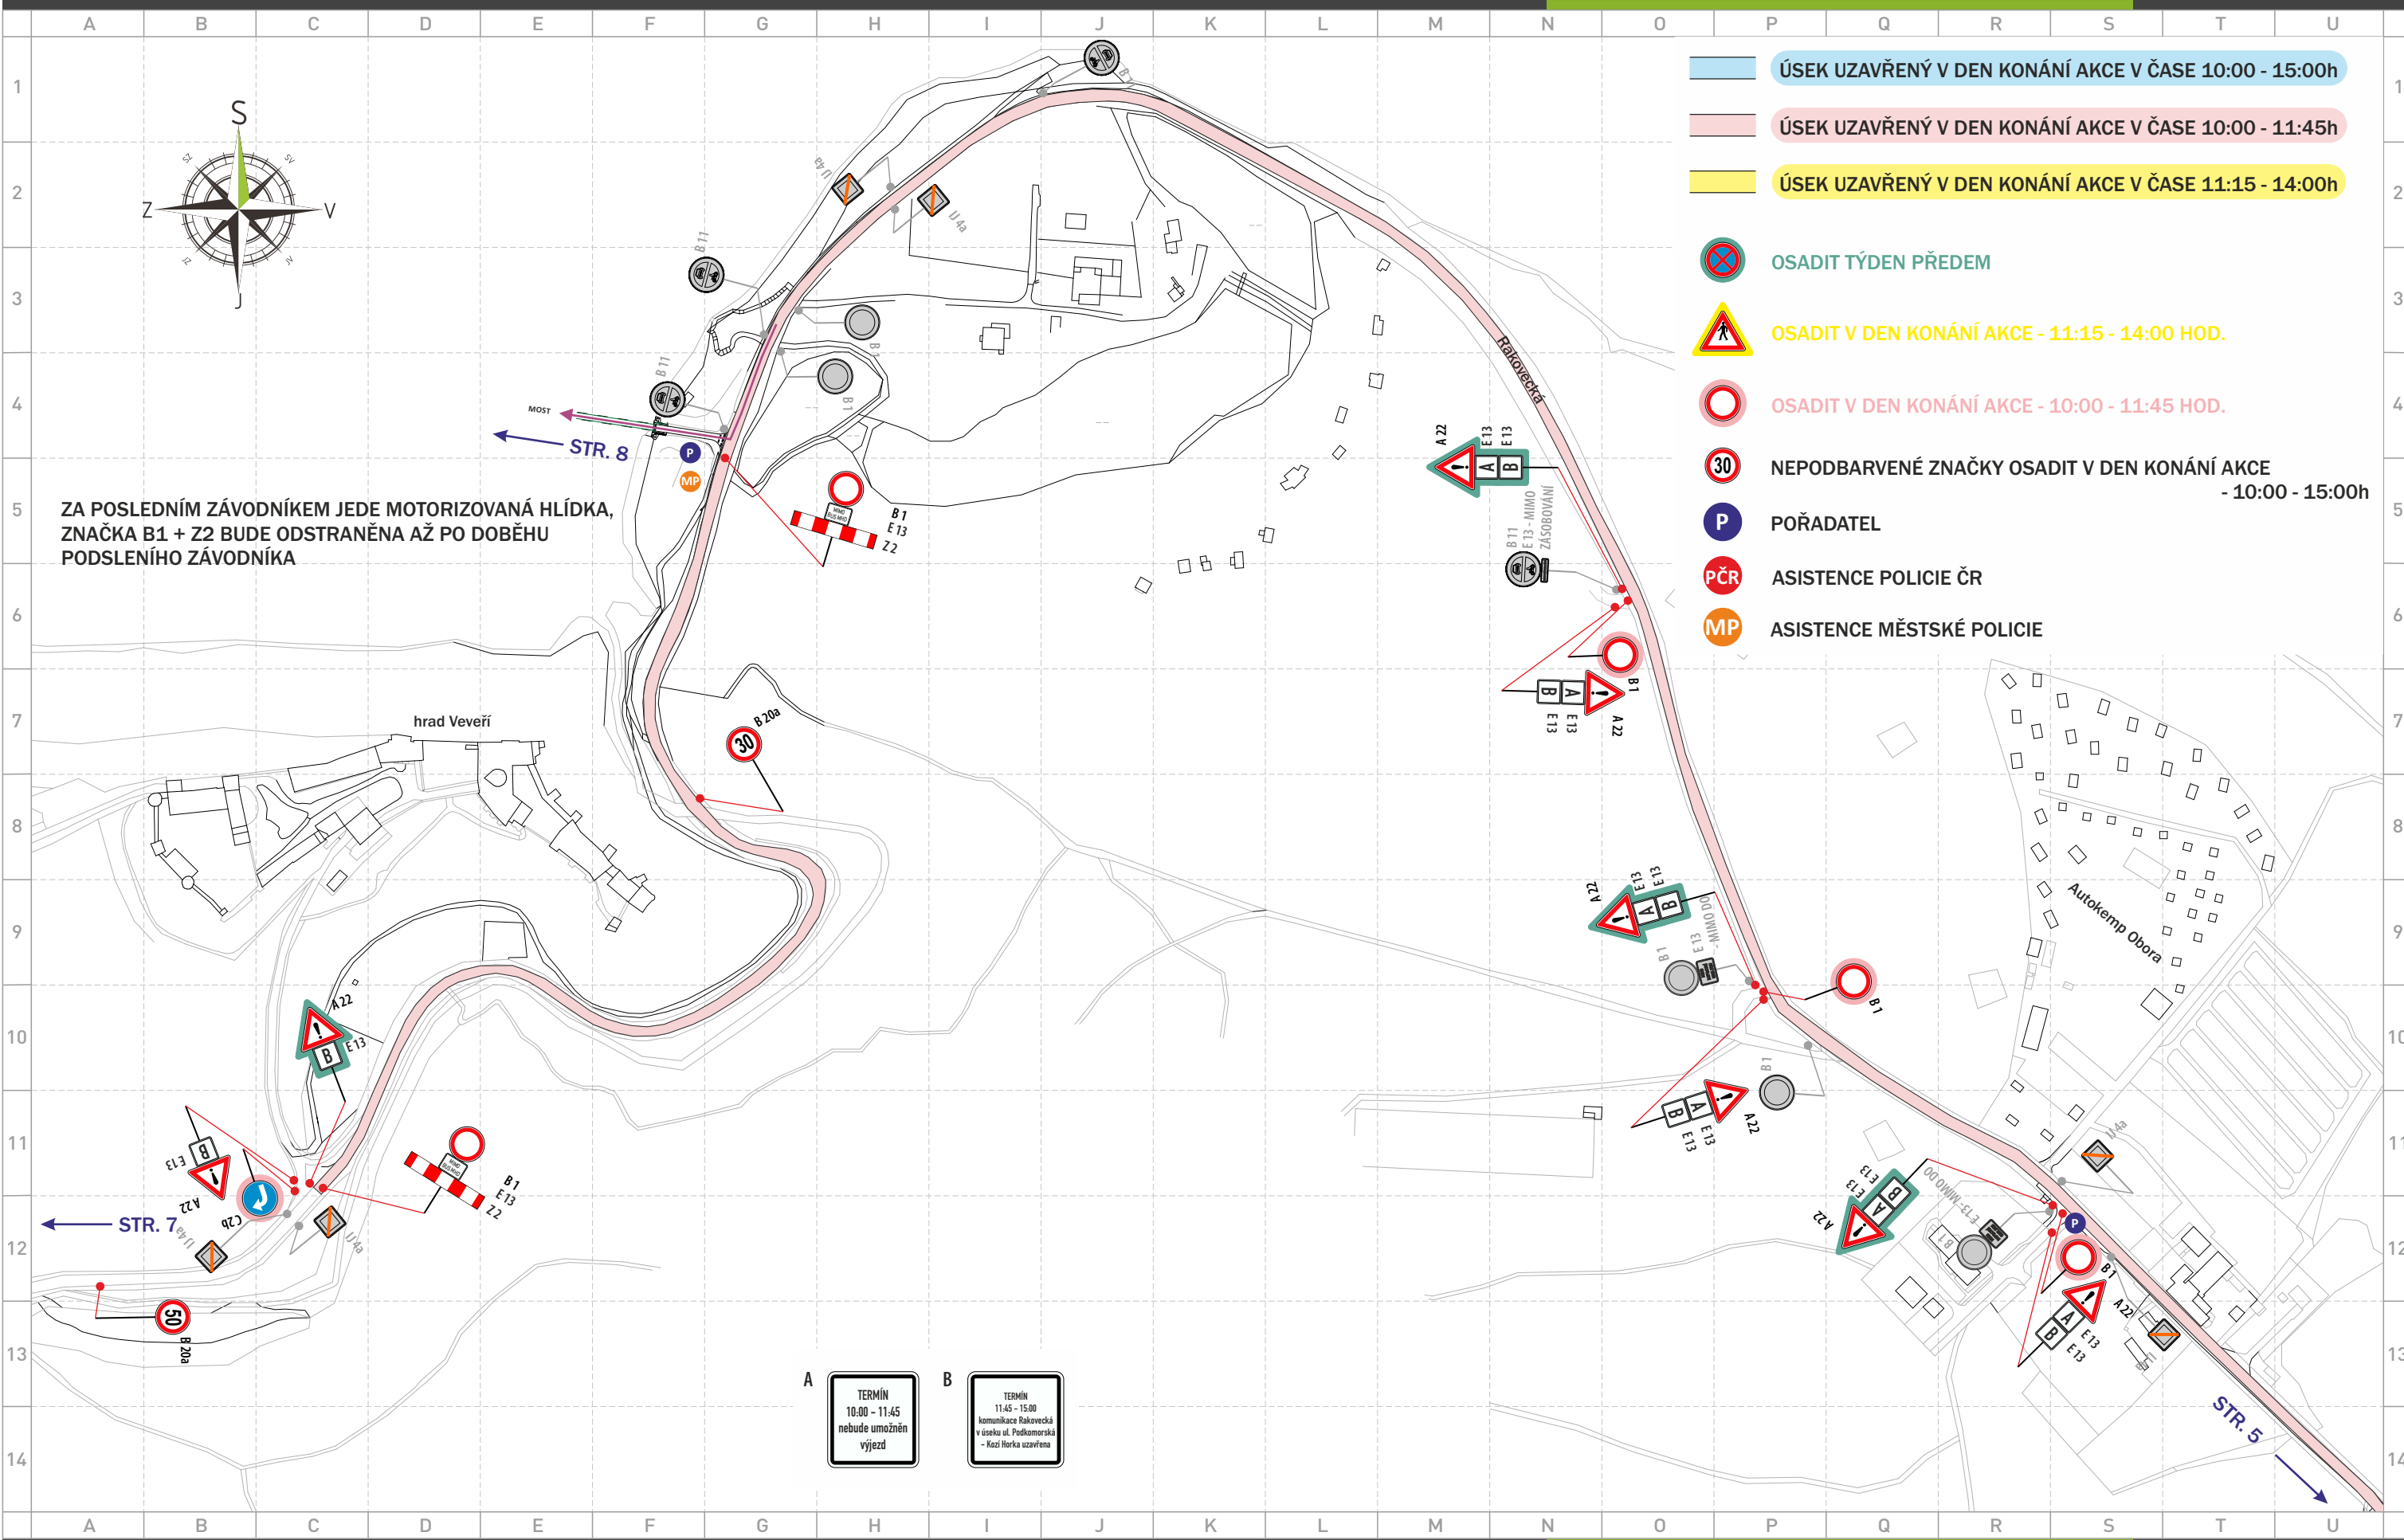

BS MORAVA
www.dopravniznaceni.brno.cz
DOPRAVNÍ ZNAČENÍ

ZA POSLEDNÍM ZÁVODNÍKEM JEDE MOTORIZOVANÁ HLÍDKA,
ZNAČKA B1 + Z2 BUDE ODSTRANĚNA AŽ PO DOBĚHU
PODSLENÍHO ZÁVODNÍKA

- ÚSEK UZAVŘENÝ V DEN KONÁNÍ AKCE V ČASE 10:00 - 15:00h
- ÚSEK UZAVŘENÝ V DEN KONÁNÍ AKCE V ČASE 10:00 - 11:45h
- ÚSEK UZAVŘENÝ V DEN KONÁNÍ AKCE V ČASE 11:15 - 14:00h
- OSADIT TÝDEN PŘEDEM
- OSADIT V DEN KONÁNÍ AKCE - 11:15 - 14:00 HOD.
- OSADIT V DEN KONÁNÍ AKCE - 10:00 - 11:45 HOD.
- NEPODBARVENÉ ZNAČKY OSADIT V DEN KONÁNÍ AKCE - 10:00 - 15:00h
- POŘADATEL
- ASISTENCE POLICIE ČR
- ASISTENCE MĚSTSKÉ POLICIE

A
TERMIN
10.00 - 11.45
nebude umožněn
výjezd

B
TERMIN
11.45 - 15.00
komunikace Rakovecká
v úseku ul. Podkomorská
- Kazi Horka uzavřena

akce: **Vokolo příglu**
místo: **Brno - Rakovecká**
datum vypracování: **13. 6. 2024** datum změny:
verze: **1**
zakázka: **2024AK00060**
projekt: **2024PR00046**
strana: **6 / 15**

BS MORAVA DOPRAVNÍ ZNAČENÍ
PRONÁJEM A PRODUKCE DOPRAVNÍHO ZNAČENÍ
PROJEKCE DOPRAVNÍHO ZNAČENÍ
SYSTÉMY PRO OPRAVY KOMUNIKACÍ
MOK-STOP SERVIS

www.dopravniznaceni.brno.cz

KČ