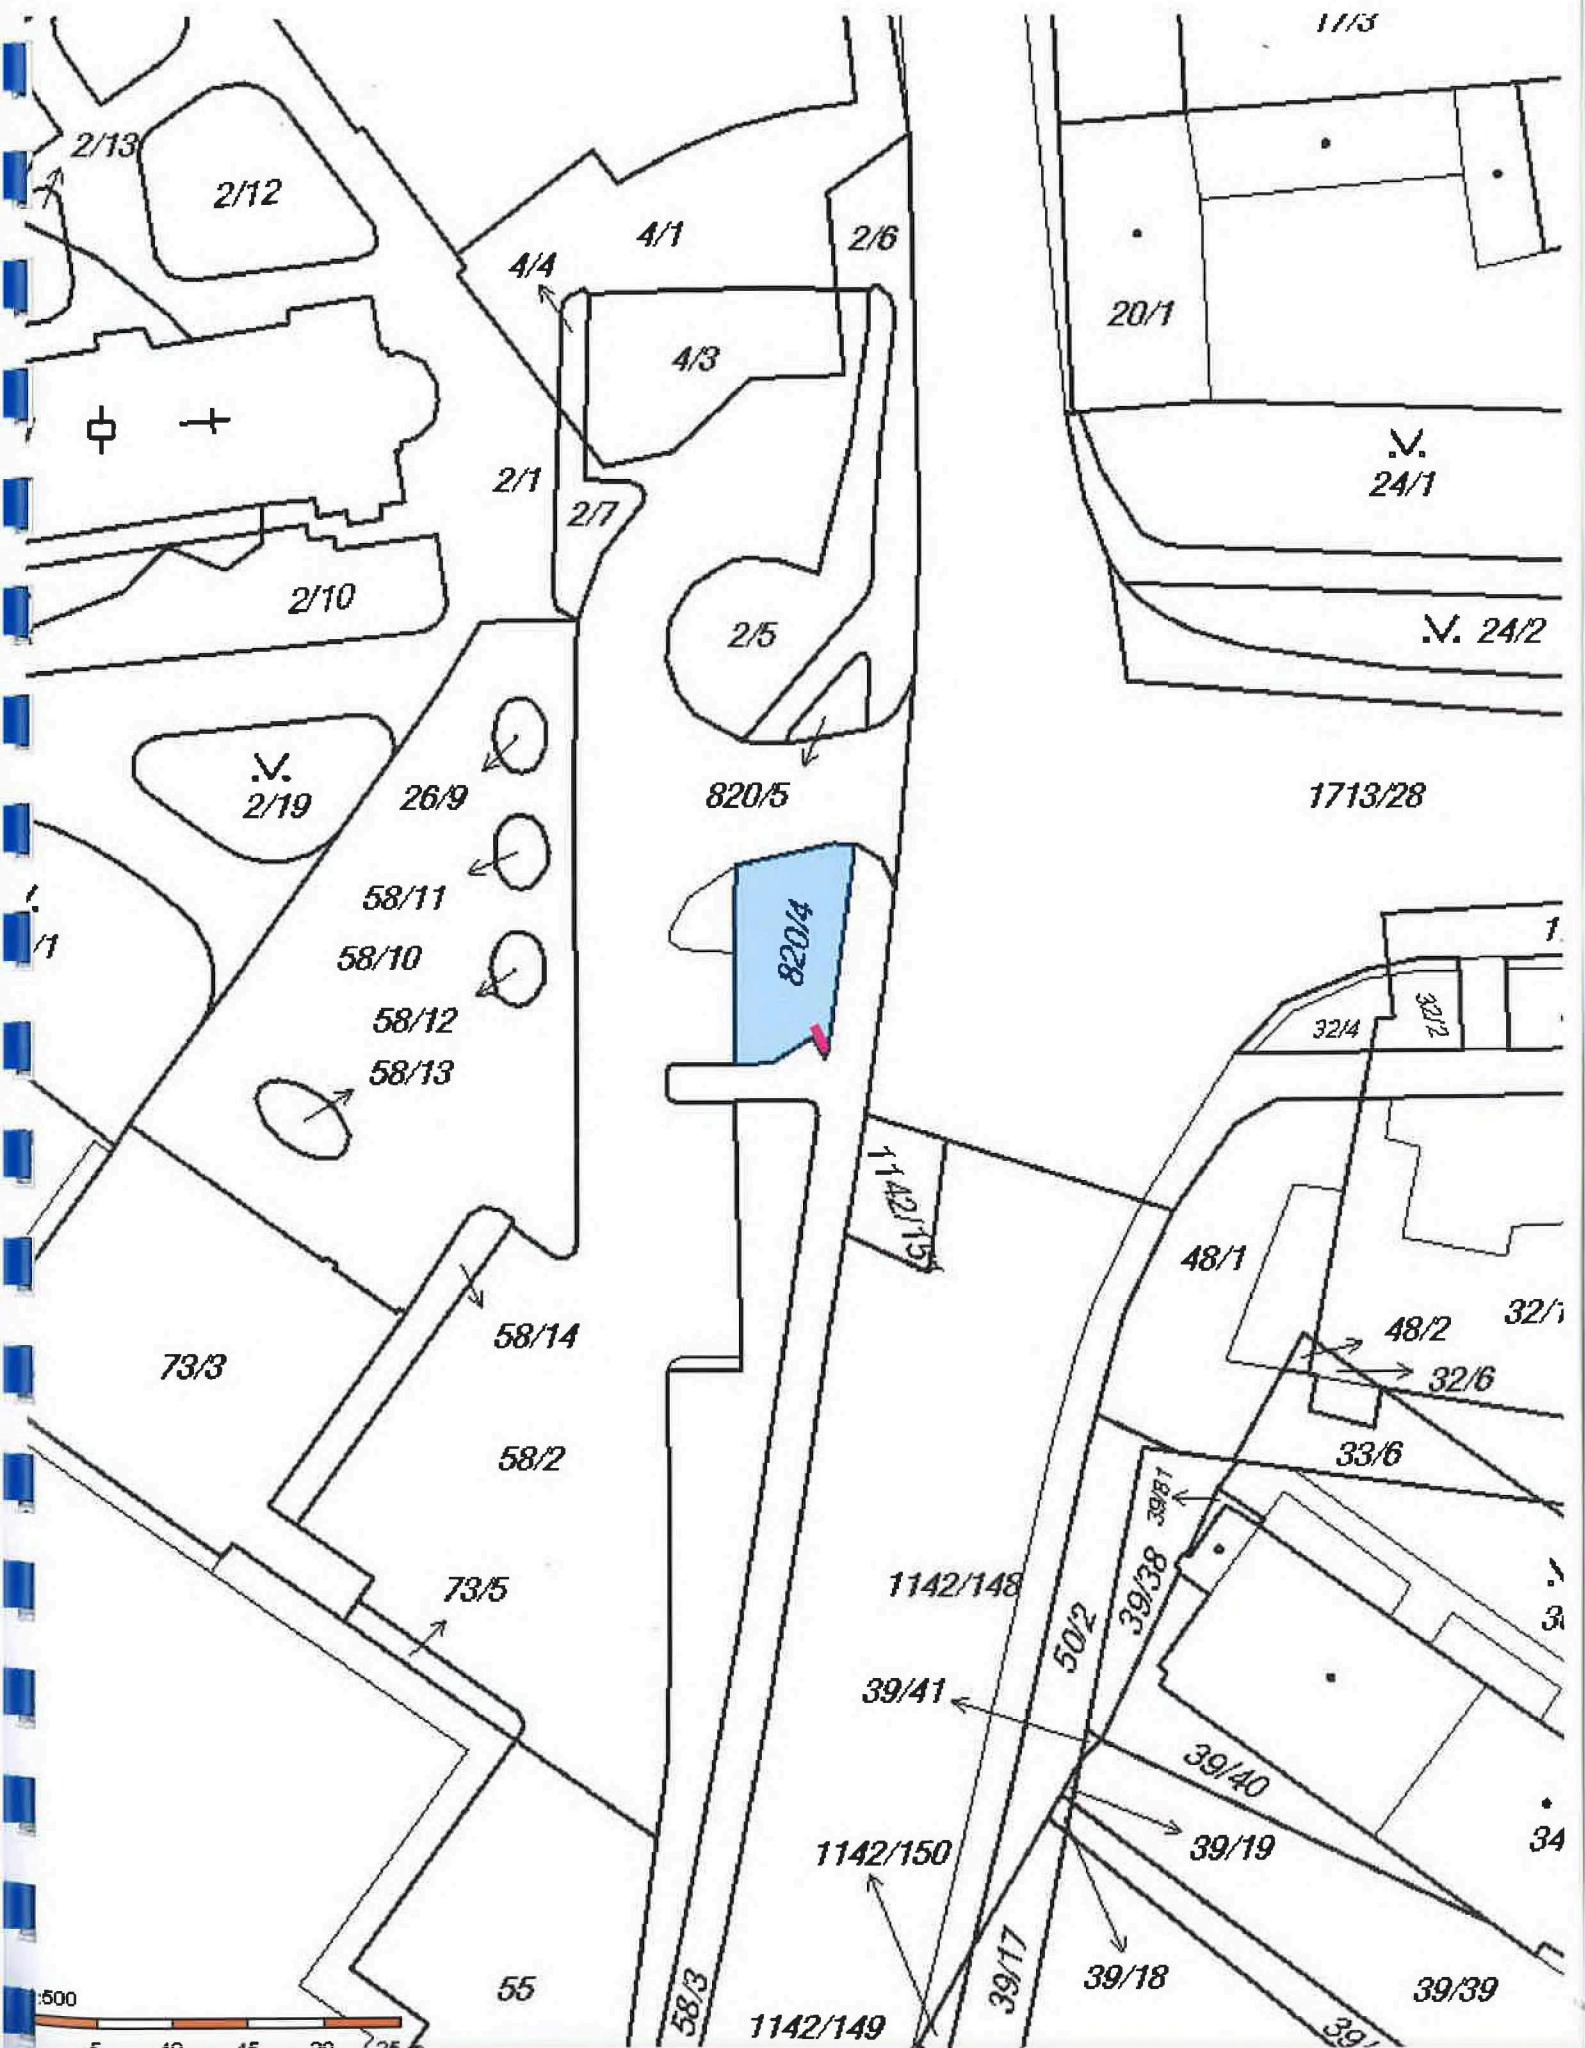

Seznam stanovišť city-light vitrín společnosti euroAWK, s.r.o.

(stav ke dni 29. 1. 2019)

Poř. č.	Ev. Číslo	Lokalita	Pozemek Par. č.	Kat. území
1	651031-032	Ečerova - Albert	1938/432	Bystrc
2	651382-383	Obvodová X Přístavní	1727/40	Bystrc
3	651271-272	Obvodová, směr ZOO	1411/1	Bystrc
4	651025-026	Odbojářská - radnice	820/4	Bystrc
5	651027-028	Odbojářská X Pod Horkou	6261/21	Bystrc
6	650029-030	Vejrostova - konečná tramnaje	2483/1	Bystrc

1. 651031-032 Ečerova - Albert par. č. 1938/432 k. ú. Bystrc

2. 651382-383 Obvodová X Přístavní par. č. 1727/40 k. ú. Bystrc

3. 651271-272 Obvodová, směr ZOO par. č. 1411/1 k. ú. Bystrc

4. 651025-026 Odbojářská - radnice par. č. 820/4 k. ú. Bystrc

Seznam stanovišť velkoplošných reklamních panelů společnosti euroAWK, s.r.o.

(stav ke dni 29. 1. 2019)

Poř. č.	Ev. číslo	Lokalita	Pozemek	Kat. území
1	25423-424	Černého	1142/10	Bystrc
2	25955	Nám. 28 dubna X Obvodová	25/4	Bystrc
3	25407-408	Obvodová	1713/253	Bystrc
4	25429-430	Obvodová x Přístavní	1727/34	Bystrc
5	25427-428	Rakovecká X Stará dálnice	3251/178	Bystrc
6	25421-422	Stará dálnice X Štouračova	6168/14	Bystrc
7	25622-623	Stará dálnice X Štouračova	7268/7	Bystrc
8	25425-426	Stará dálnice X Výhon	1727/67	Bystrc
9	25417-418	Vejrostova X Ečerova	2483/2	Bystrc
10	25419-420	Vejrostova X Kubíčková	6166/54	Bystrc
11	25399, 25409	Vejrostova X Teyschlova	2483/2	Bystrc