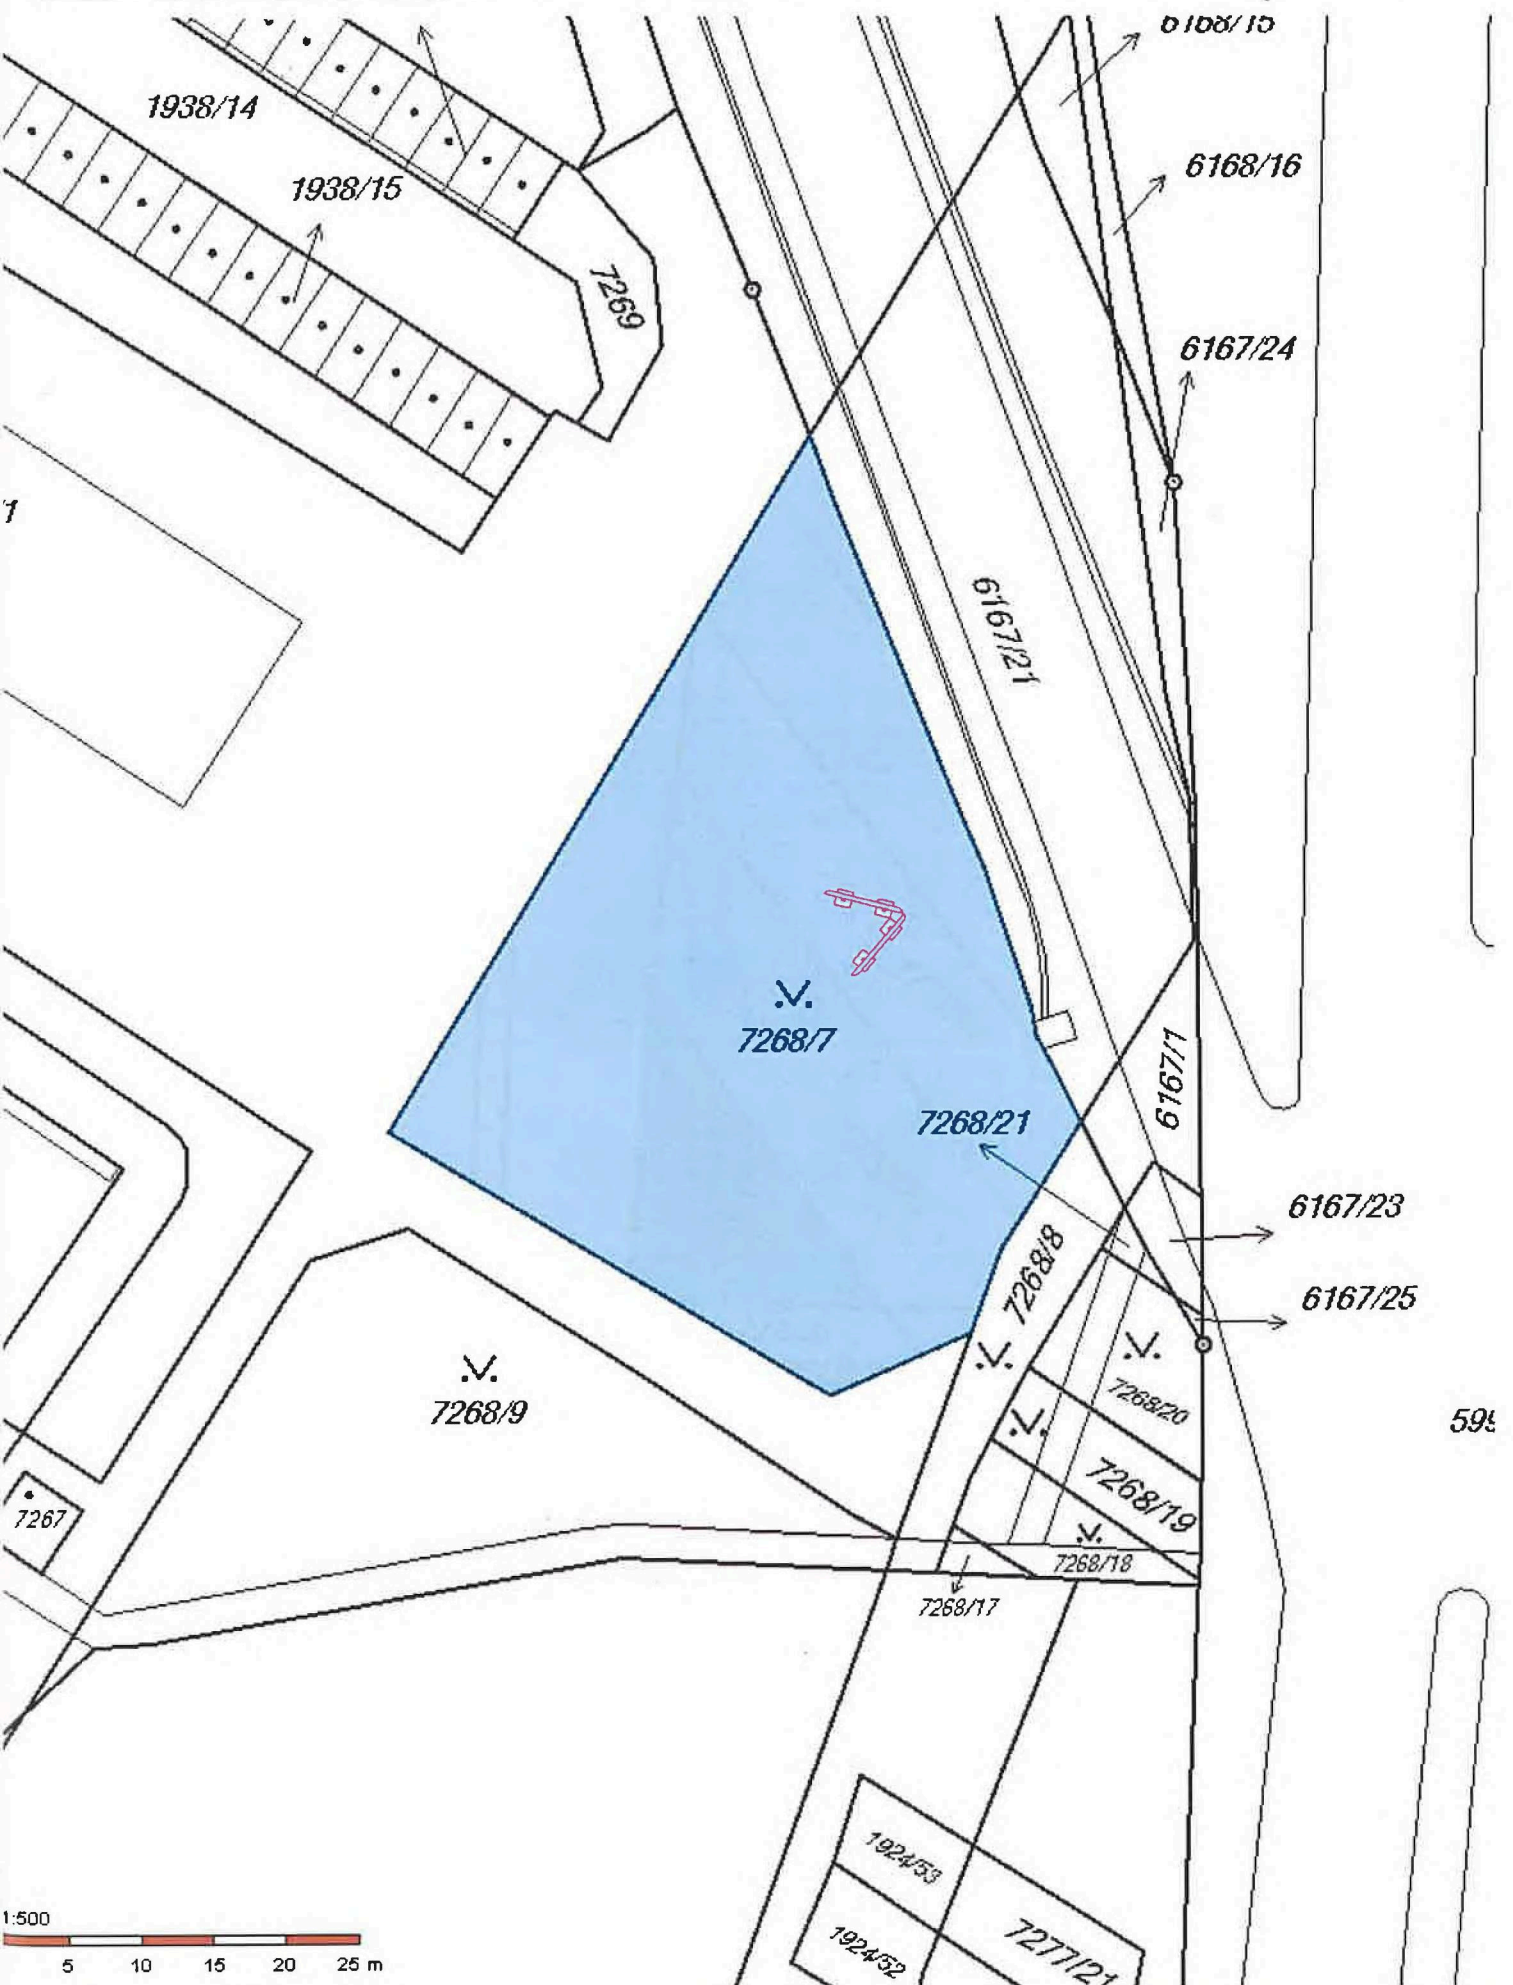

7. 25622-623 Stará dálnice X Štouračova par. č. 7268/7 k. ú. Bystrc