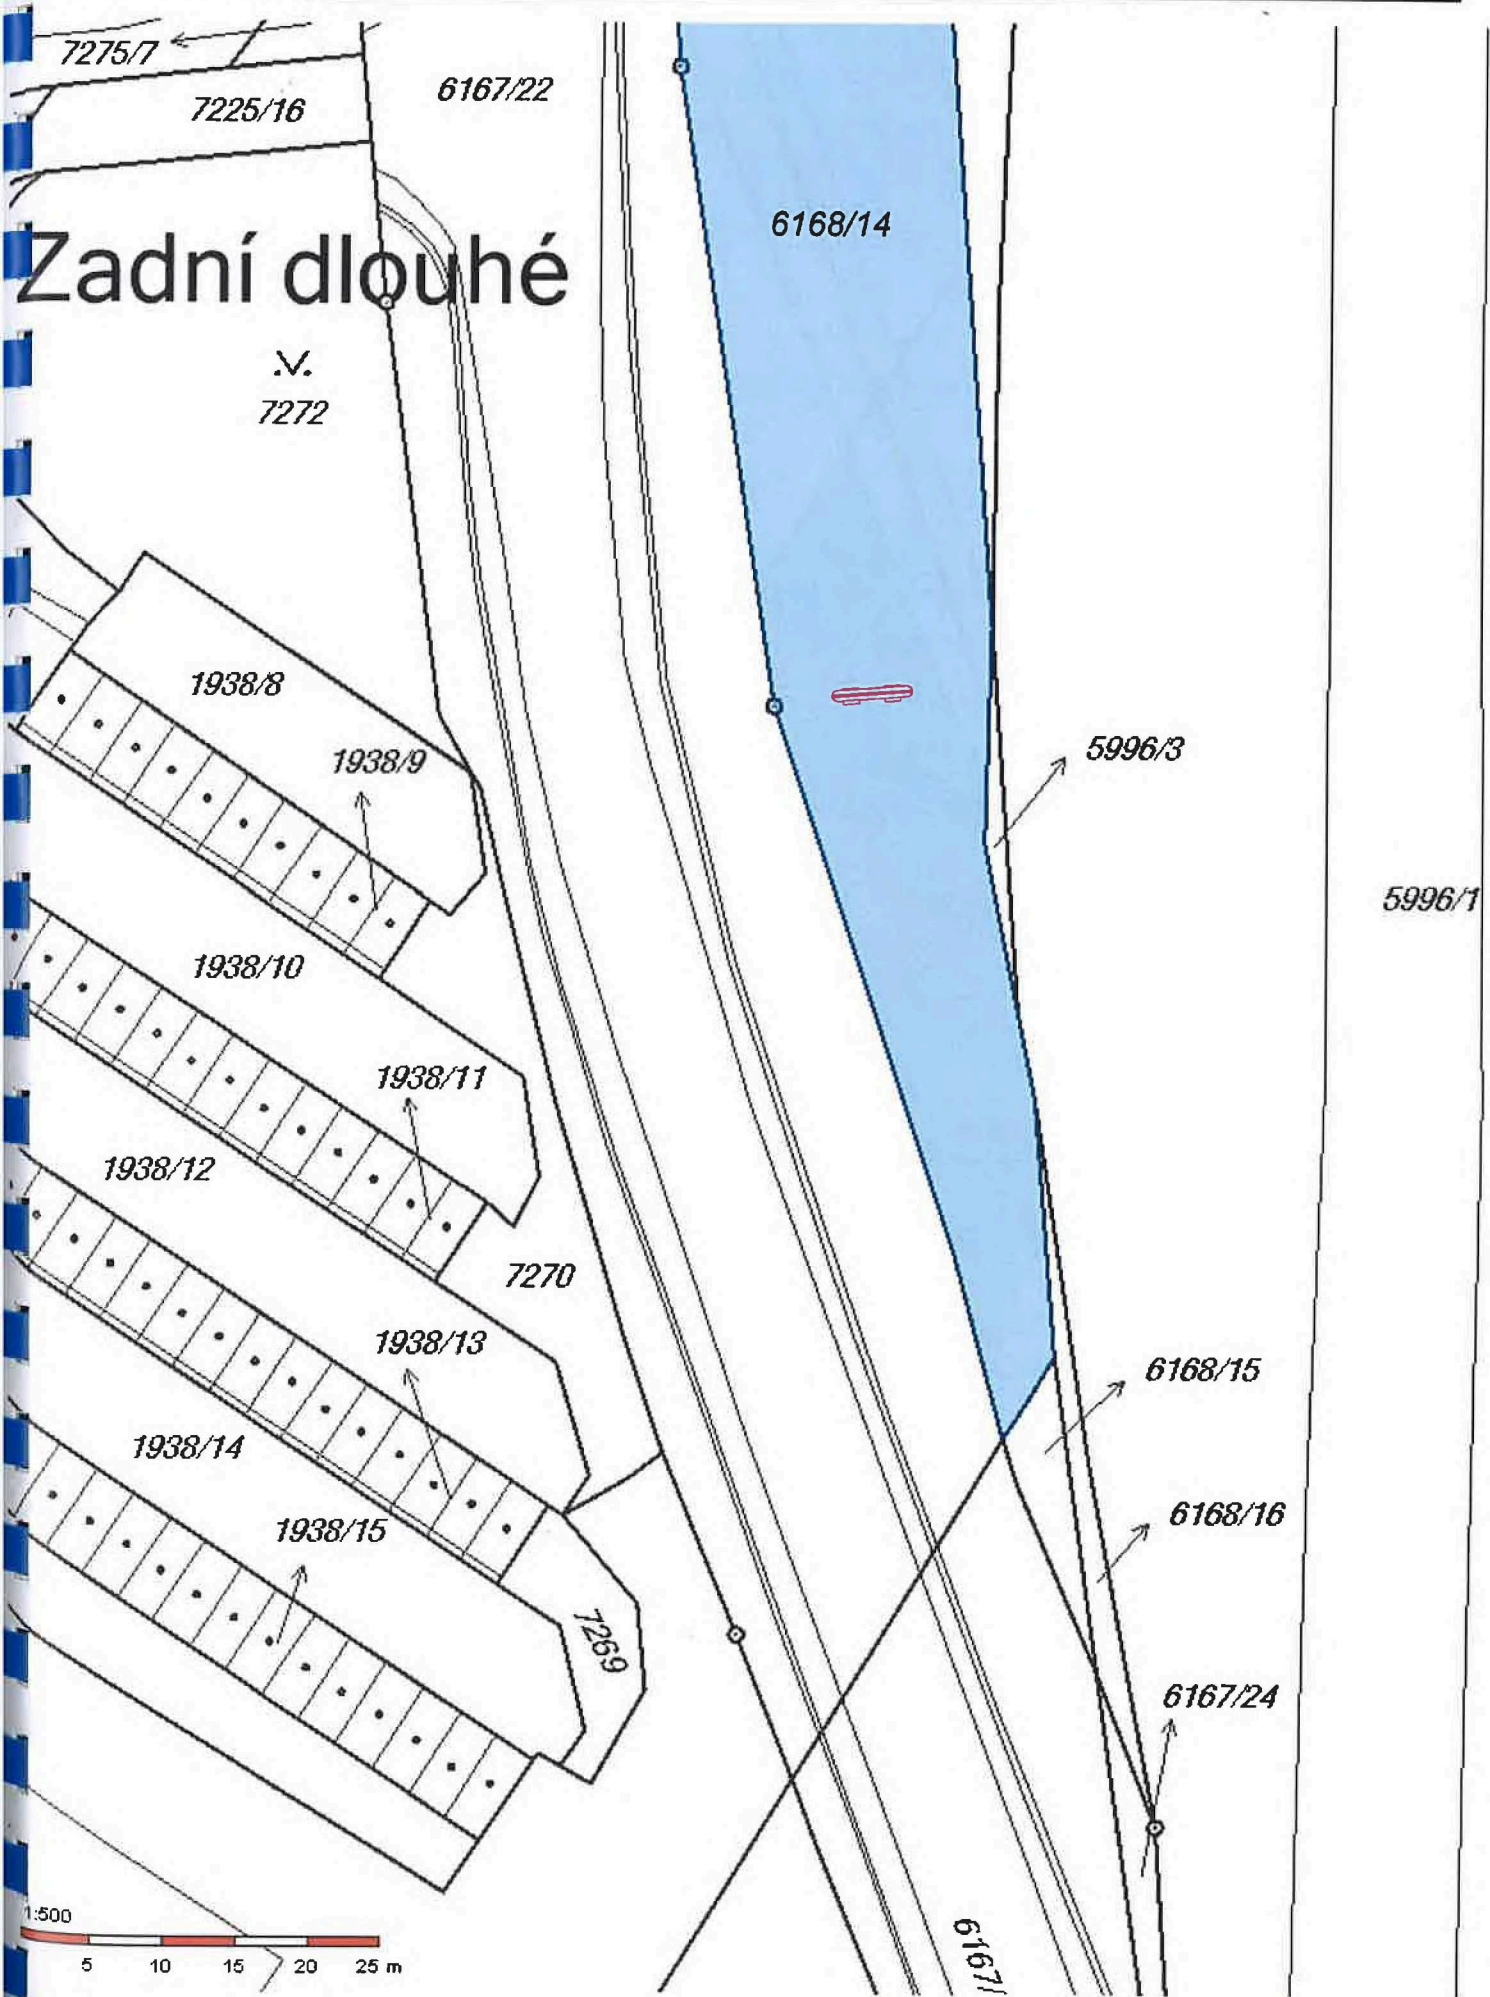

6. 25421-422 Stará dálnice X Štouračova par. č. 6168/14 k. ú. Bystrc