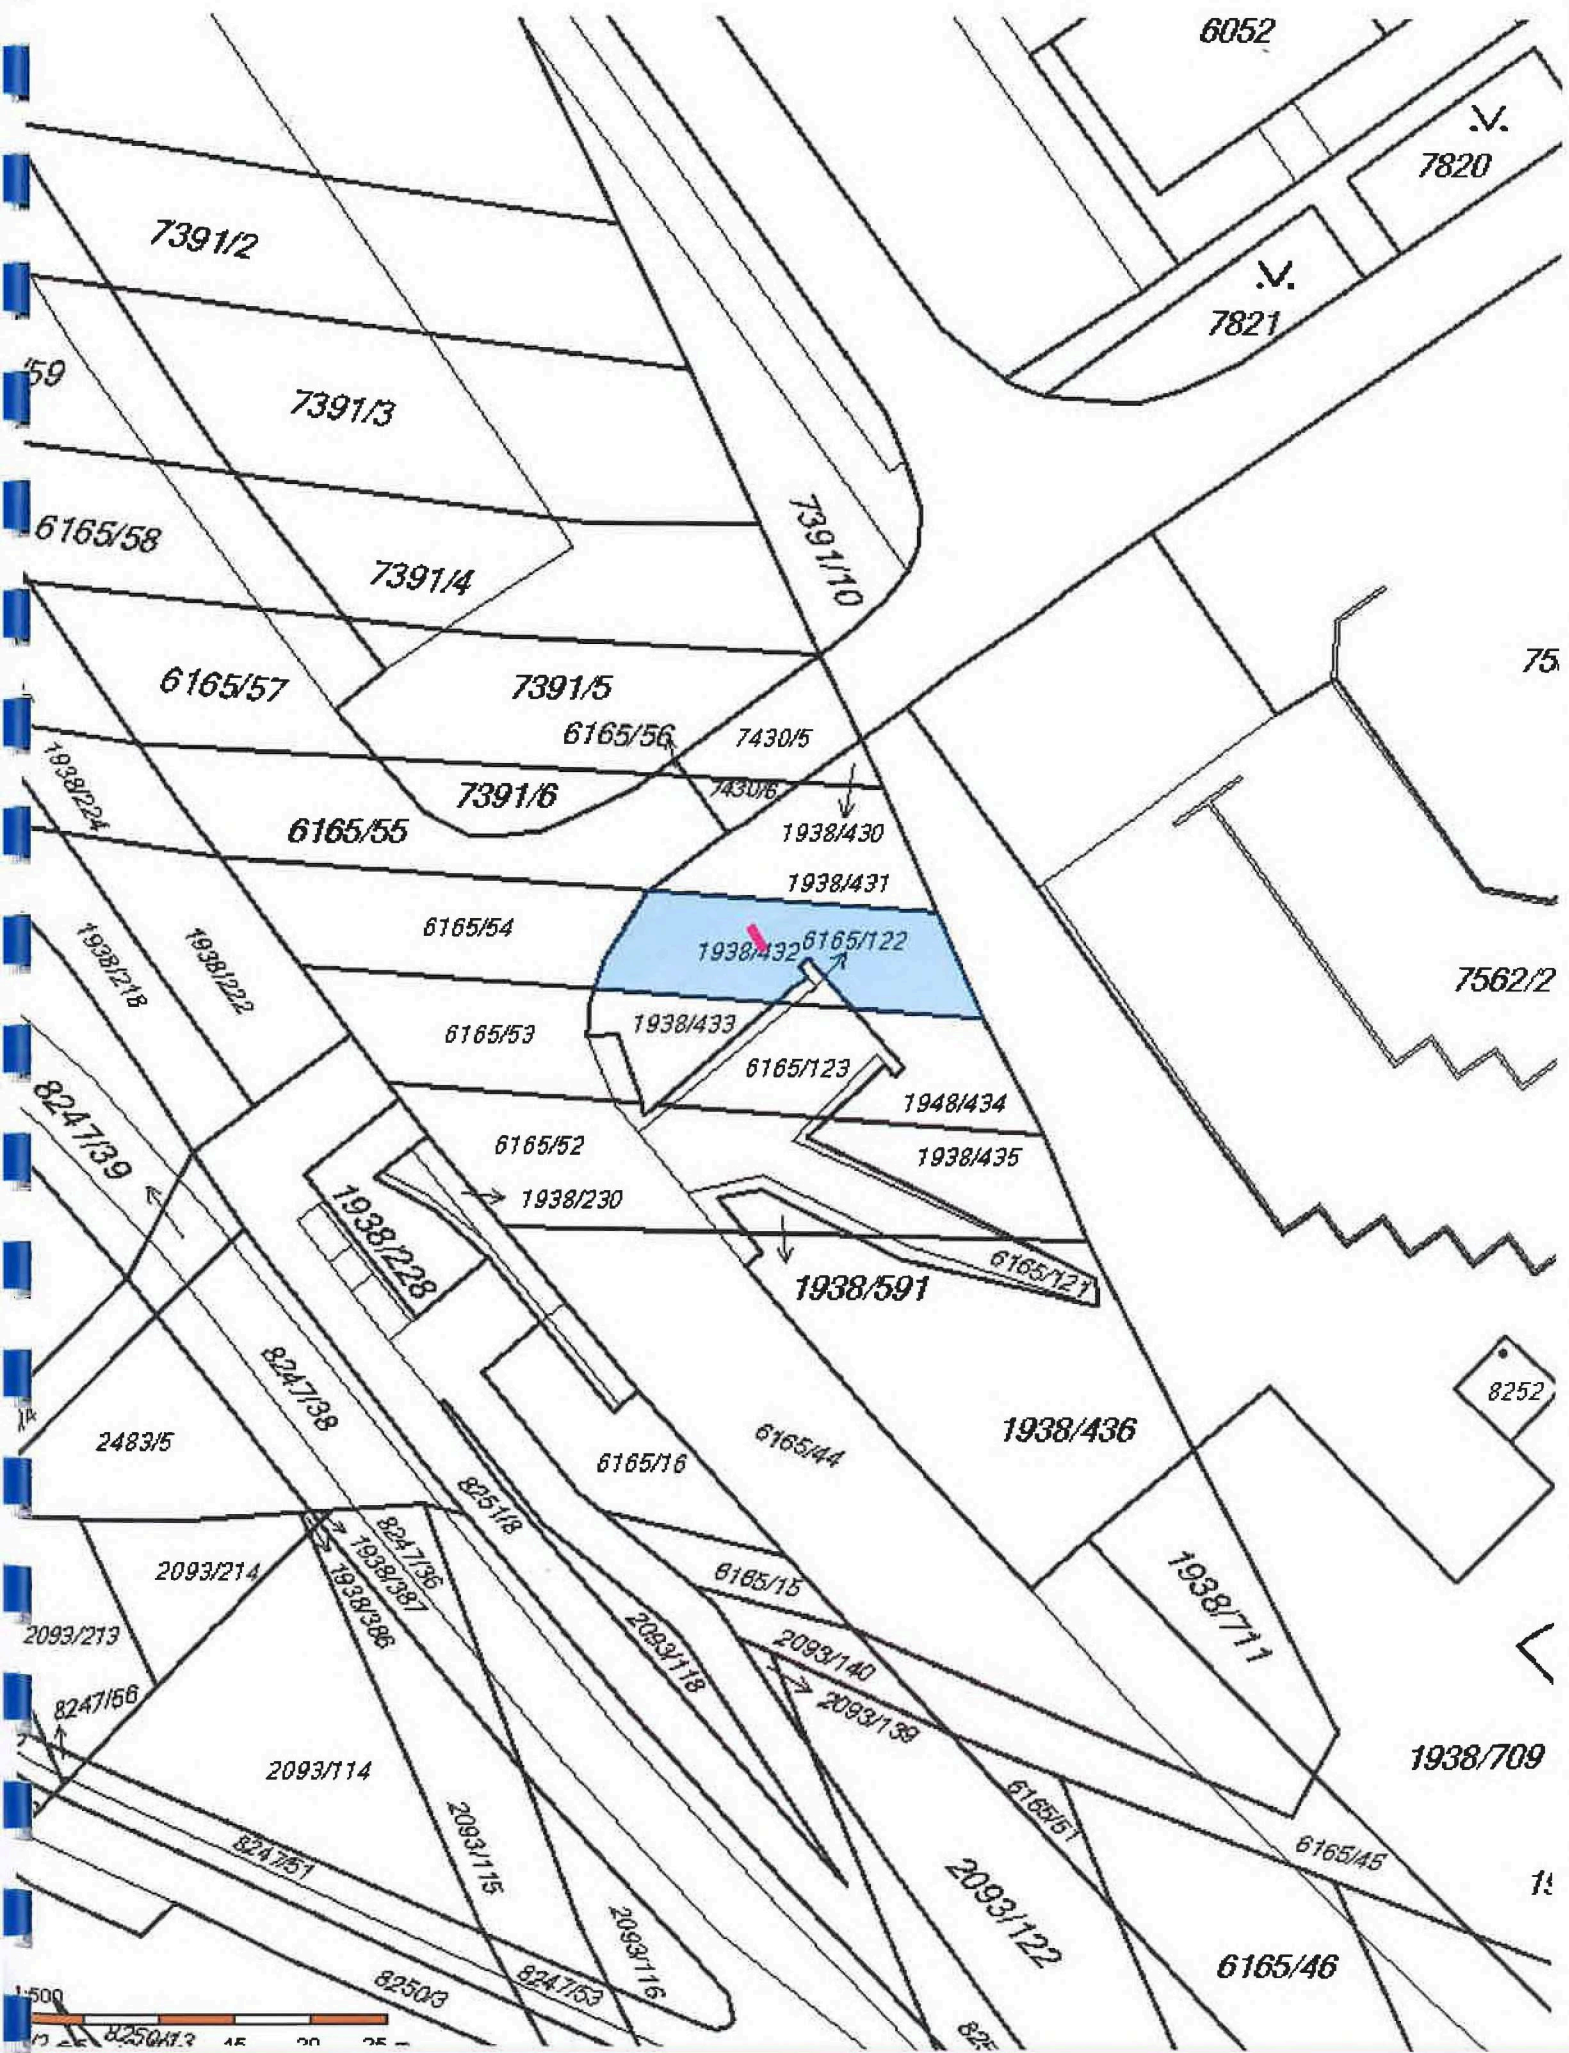

Seznam stanovišť city-light vitrín společnosti euroAWK, s.r.o.

(stav ke dni 29. 1. 2019)

Poř. č.	Ev. Číslo	Lokalita	Pozemek Par. č.	Kat. území
1	651031-032	Ečerova - Albert	1938/432	Bystrc
2	651382-383	Obvodová X Přístavní	1727/40	Bystrc
3	651271-272	Obvodová, směr ZOO	1411/1	Bystrc
4	651025-026	Odbojářská - radnice	820/4	Bystrc
5	651027-028	Odbojářská X Pod Horkou	6261/21	Bystrc
6	650029-030	Vejrostova - konečná tramnaje	2483/1	Bystrc

1. 651031-032 Ečerova - Albert par. č. 1938/432 k. ú. Bystrc

2. 651382-383 Obvodová X Přístavní par. č. 1727/40 k. ú. Bystrc

3. 651271-272 Obvodová, směr ZOO par. č. 1411/1 k. ú. Bystrc

4. 651025-026 Odbojářská - radnice par. č. 820/4 k. ú. Bystrc

Seznam stanovišť velkoplošných reklamních panelů společnosti euroAWK, s.r.o.

(stav ke dni 29. 1. 2019)

Poř. č.	Ev. číslo	Lokalita	Pozemek	Kat. území
1	25423-424	Černého	1142/10	Bystrc
2	25955	Nám. 28 dubna X Obvodová	25/4	Bystrc
3	25407-408	Obvodová	1713/253	Bystrc
4	25429-430	Obvodová x Přístavní	1727/34	Bystrc
5	25427-428	Rakovecká X Stará dálnice	3251/178	Bystrc
6	25421-422	Stará dálnice X Štouračova	6168/14	Bystrc
7	25622-623	Stará dálnice X Štouračova	7268/7	Bystrc
8	25425-426	Stará dálnice X Výhon	1727/67	Bystrc
9	25417-418	Vejrostova X Ečerova	2483/2	Bystrc
10	25419-420	Vejrostova X Kubíčková	6166/54	Bystrc
11	25399, 25409	Vejrostova X Teyschlova	2483/2	Bystrc