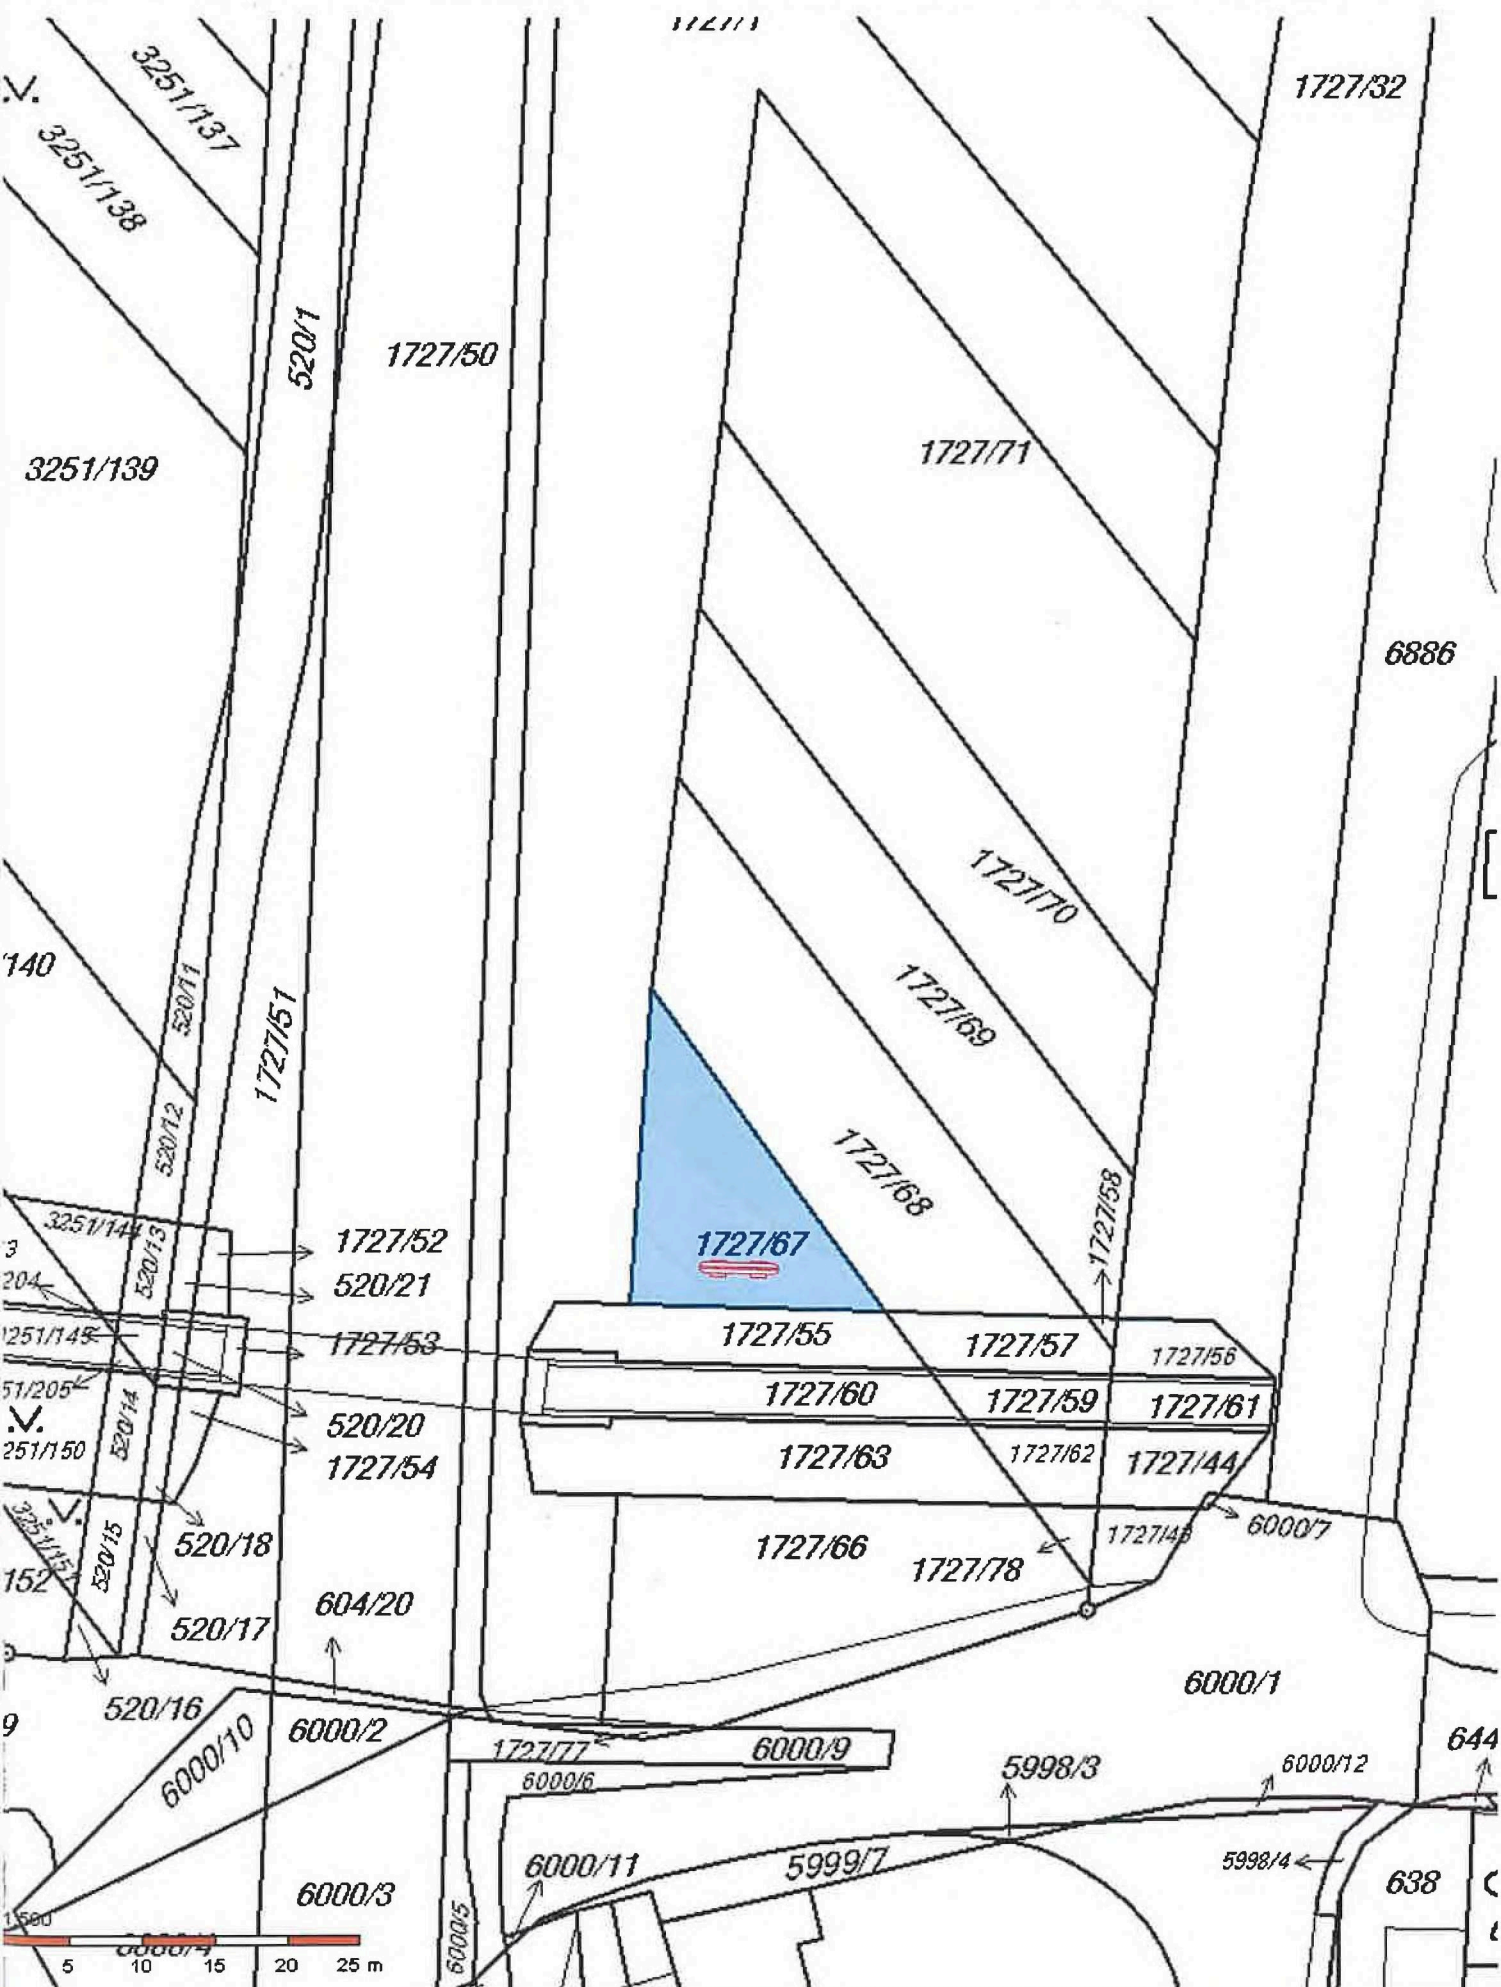

8. 25425-426 Stará dálnice X Výhon par. č. 1727/67 k. ú. Bystrc