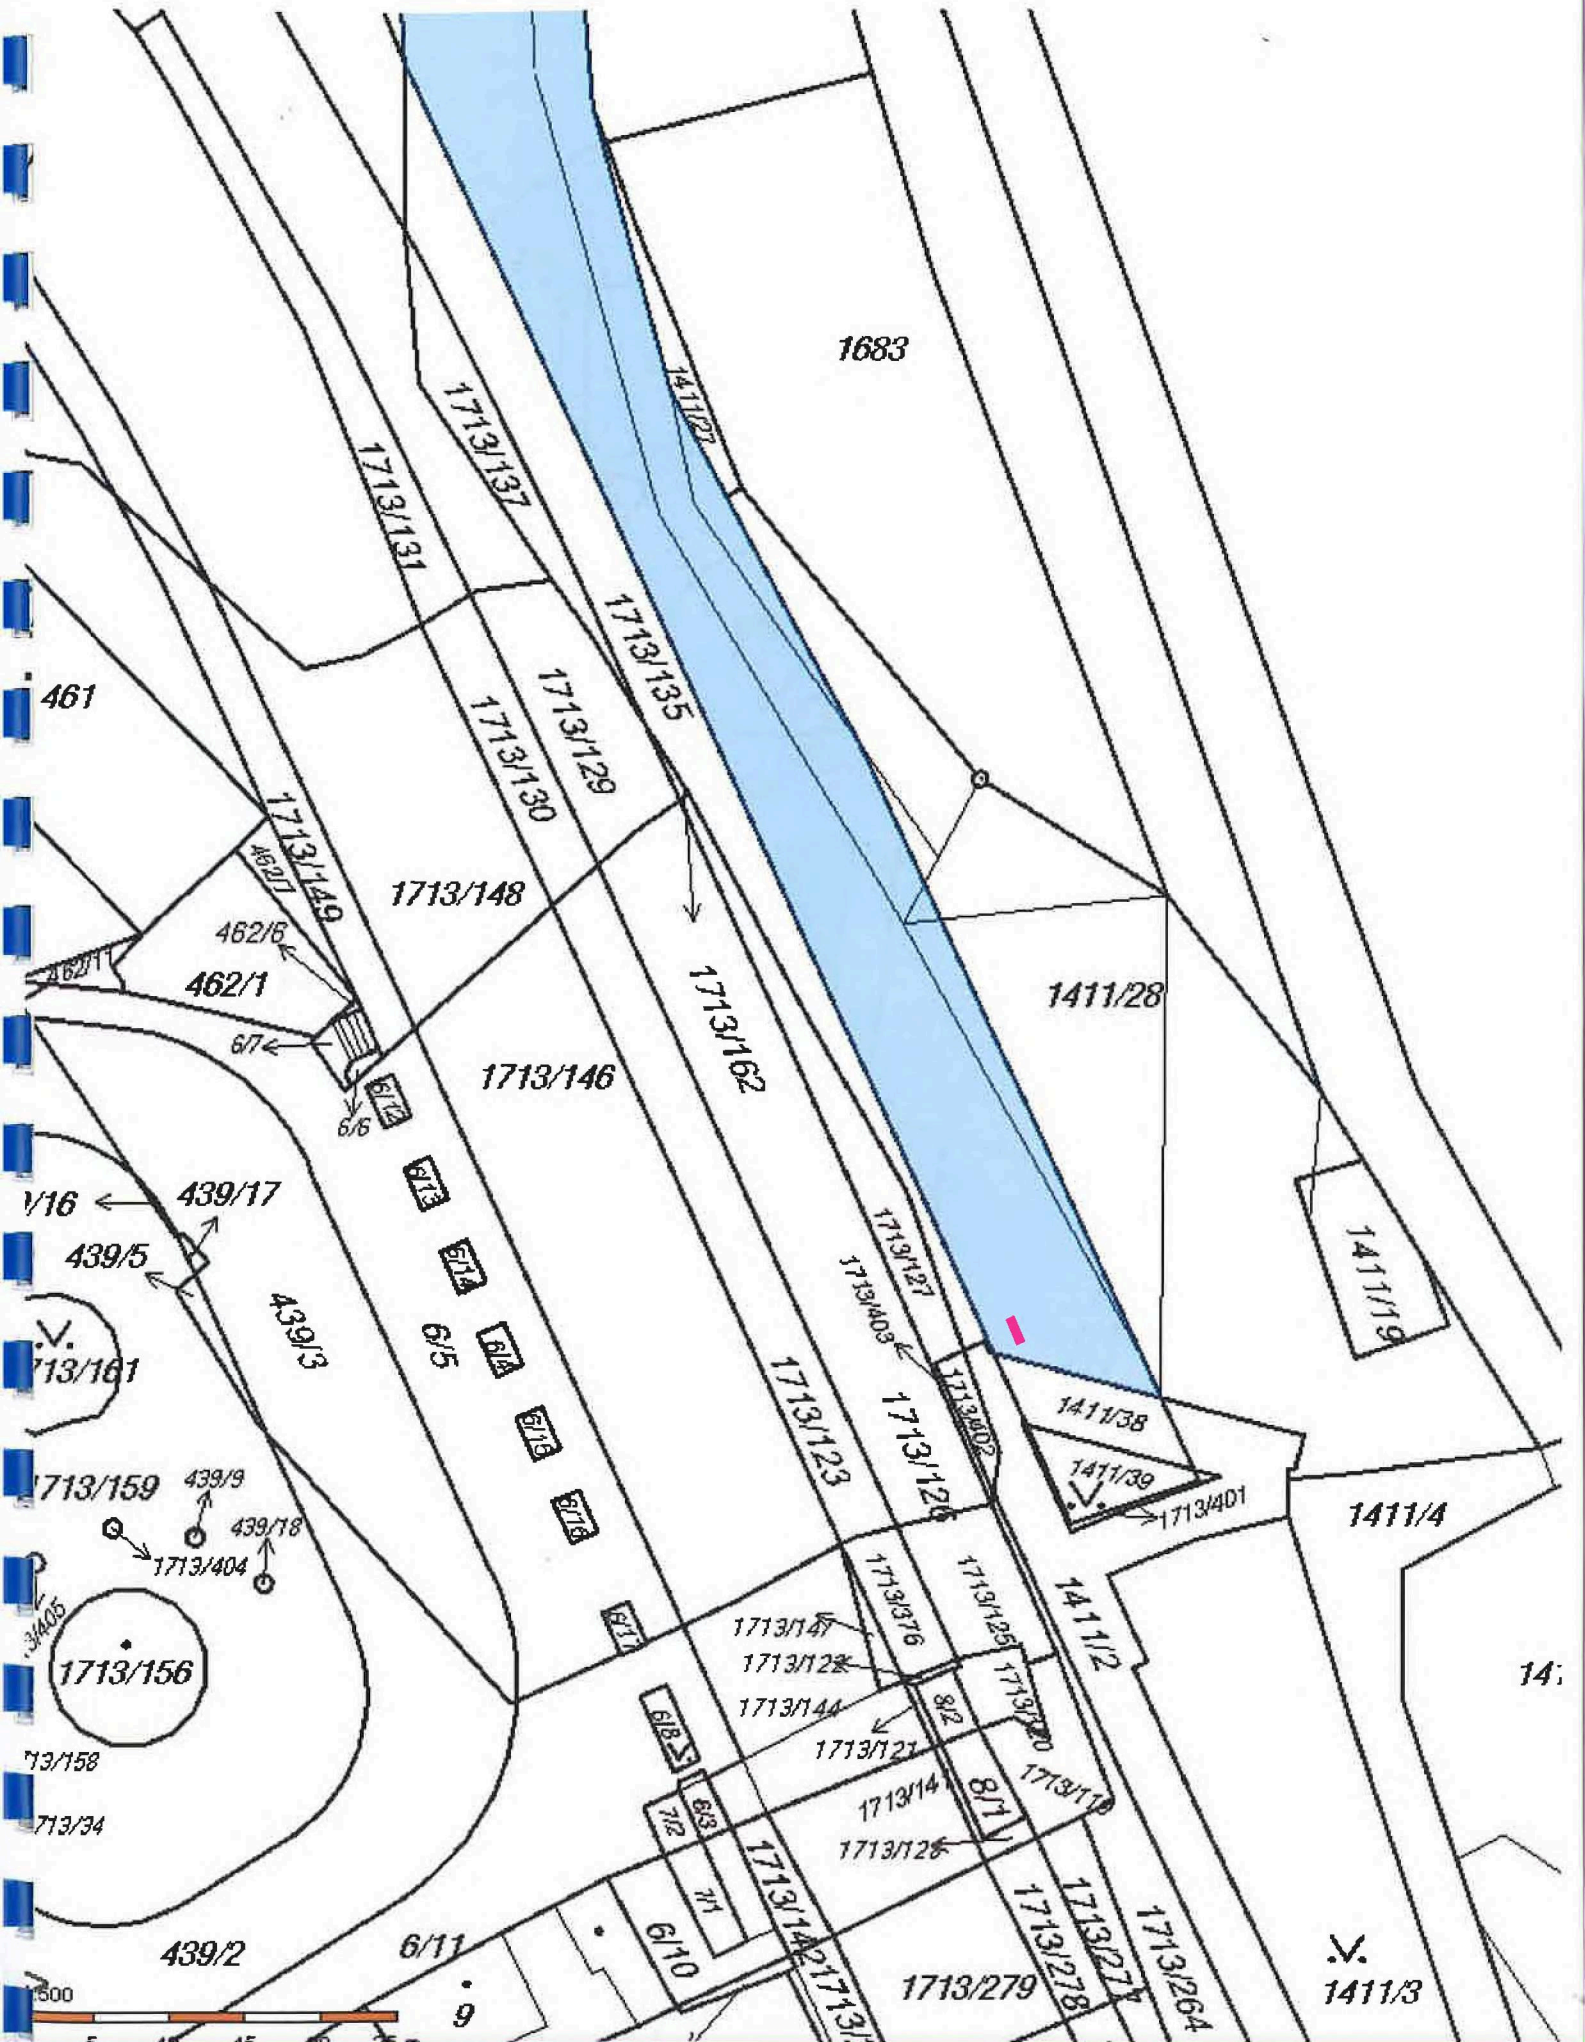

Seznam stanovišť city-light vitrín společnosti euroAWK, s.r.o.

(stav ke dni 29. 1. 2019)

Poř. č.	Ev. Číslo	Lokalita	Pozemek Par. č.	Kat. území
1	651031-032	Ečerova - Albert	1938/432	Bystrc
2	651382-383	Obvodová X Přístavní	1727/40	Bystrc
3	651271-272	Obvodová, směr ZOO	1411/1	Bystrc
4	651025-026	Odbojářská - radnice	820/4	Bystrc
5	651027-028	Odbojářská X Pod Horkou	6261/21	Bystrc
6	650029-030	Vejrostova - konečná tramnaje	2483/1	Bystrc

1. 651031-032 Ečerova - Albert par. č. 1938/432 k. ú. Bystrc

2. 651382-383 Obvodová X Přístavní par. č. 1727/40 k. ú. Bystrc

3. 651271-272 Obvodová, směr ZOO par. č. 1411/1 k. ú. Bystrc

4. 651025-026 Odbojářská - radnice par. č. 820/4 k. ú. Bystrc