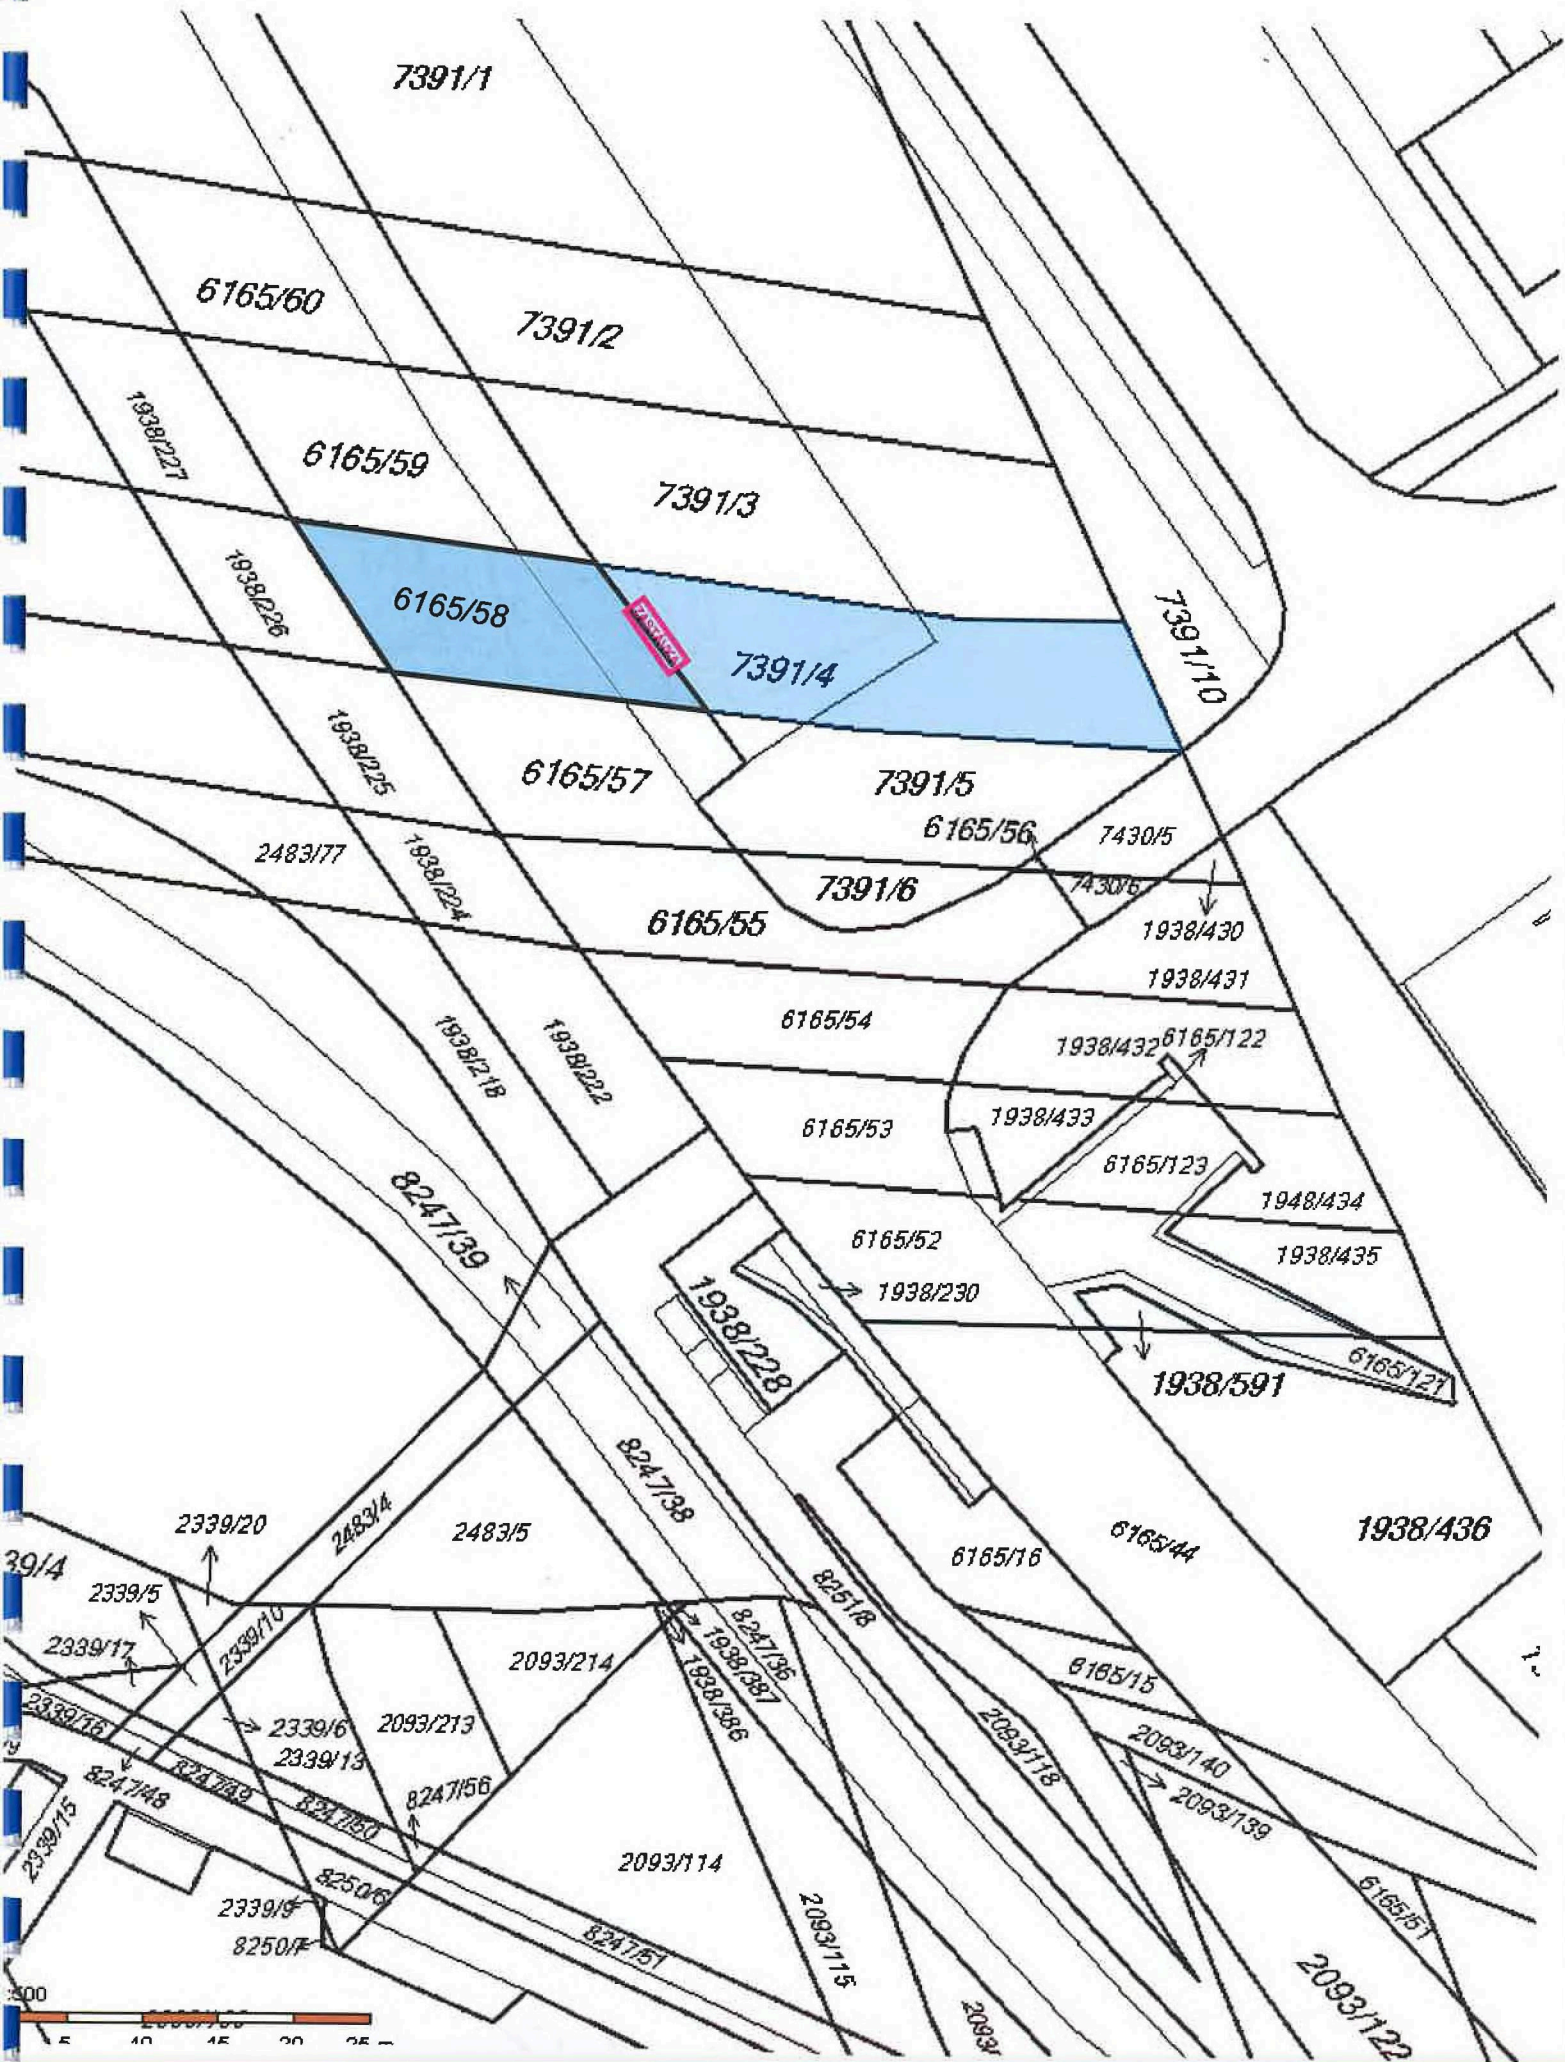

Příloha č. 1

ke Smlouvě o podmínkách umístění a provozování reklamních zařízení a reklamy na městských pozemcích

Seznam stanovišť čekáren společnosti euroAWK, s.r.o.

(stav ke dni 29. 1. 2019)

Poř. č.	Ev. číslo	Lokalita	Pozemek Par. č.	Kat. území
1	650667-668	Vejrostova X Ečerova, DC	2093/122	Bystrc
2	650669-670	Odbojářská x Wollmanova, ZC	7628, 7630	Bystrc
3	650673-674	Černého X Odbijářská, DC	1142/11	Bystrc
4	650675-676	Vejrostova X Ečerova, ZC	7391/4, 6165/58	Bystrc
5	650677-678	U Zoologické zahrady X Palcary, ZC	1415/13	Bystrc
6	650926	Vejrostova, Ondruškova, DC	8249/5	Bystrc
7	651092	Kubičkova, DC	8244/2, 6166/6	Bystrc
8	650949-950	Obvodová, DC	1713/123	Bystrc
9	650951-952	Obvodová, ZC	1411/2	Bystrc
10	651117-118	Vejrostova X Teyschlova, DC	339/42	Bystrc
11	651219-220	Náměstí 28. dubna X Obvodová, DC	6/5	Bystrc
12	651221-222	Náměstí 28. dubna X Obvodová, ZC	1713/159	Bystrc
13	651359-360	Kamechy x Chvalovka, ZC	2459/374	Bystrc
14	651361-362	Říčanská X Kavčí, DC	2458/4	Bystrc
15	651379-380	Přístavní, ZC	8235/5	Bystrc
16	651381	Přístavní, DC	8233/3	Bystrc
17	651422-423	Říčanská, Bus, DC	8326/4	Bystrc
18	651436-437	Vejrostova X Ondrouškova, ZC	7101/3	Bystrc

4. 650675-676 Vejrostova X Ečerova, ZC par. č. 7391/4, 6165/58 k. ú. Bystrc

5. 650677-678 U Zoologické zahrady X Palcary, ZC par. č. 1415/13 k. ú. Bystrc

6. 650926 Vejrostova, Ondruškova, DC par. č. 8249/5 k. ú. Bystrc