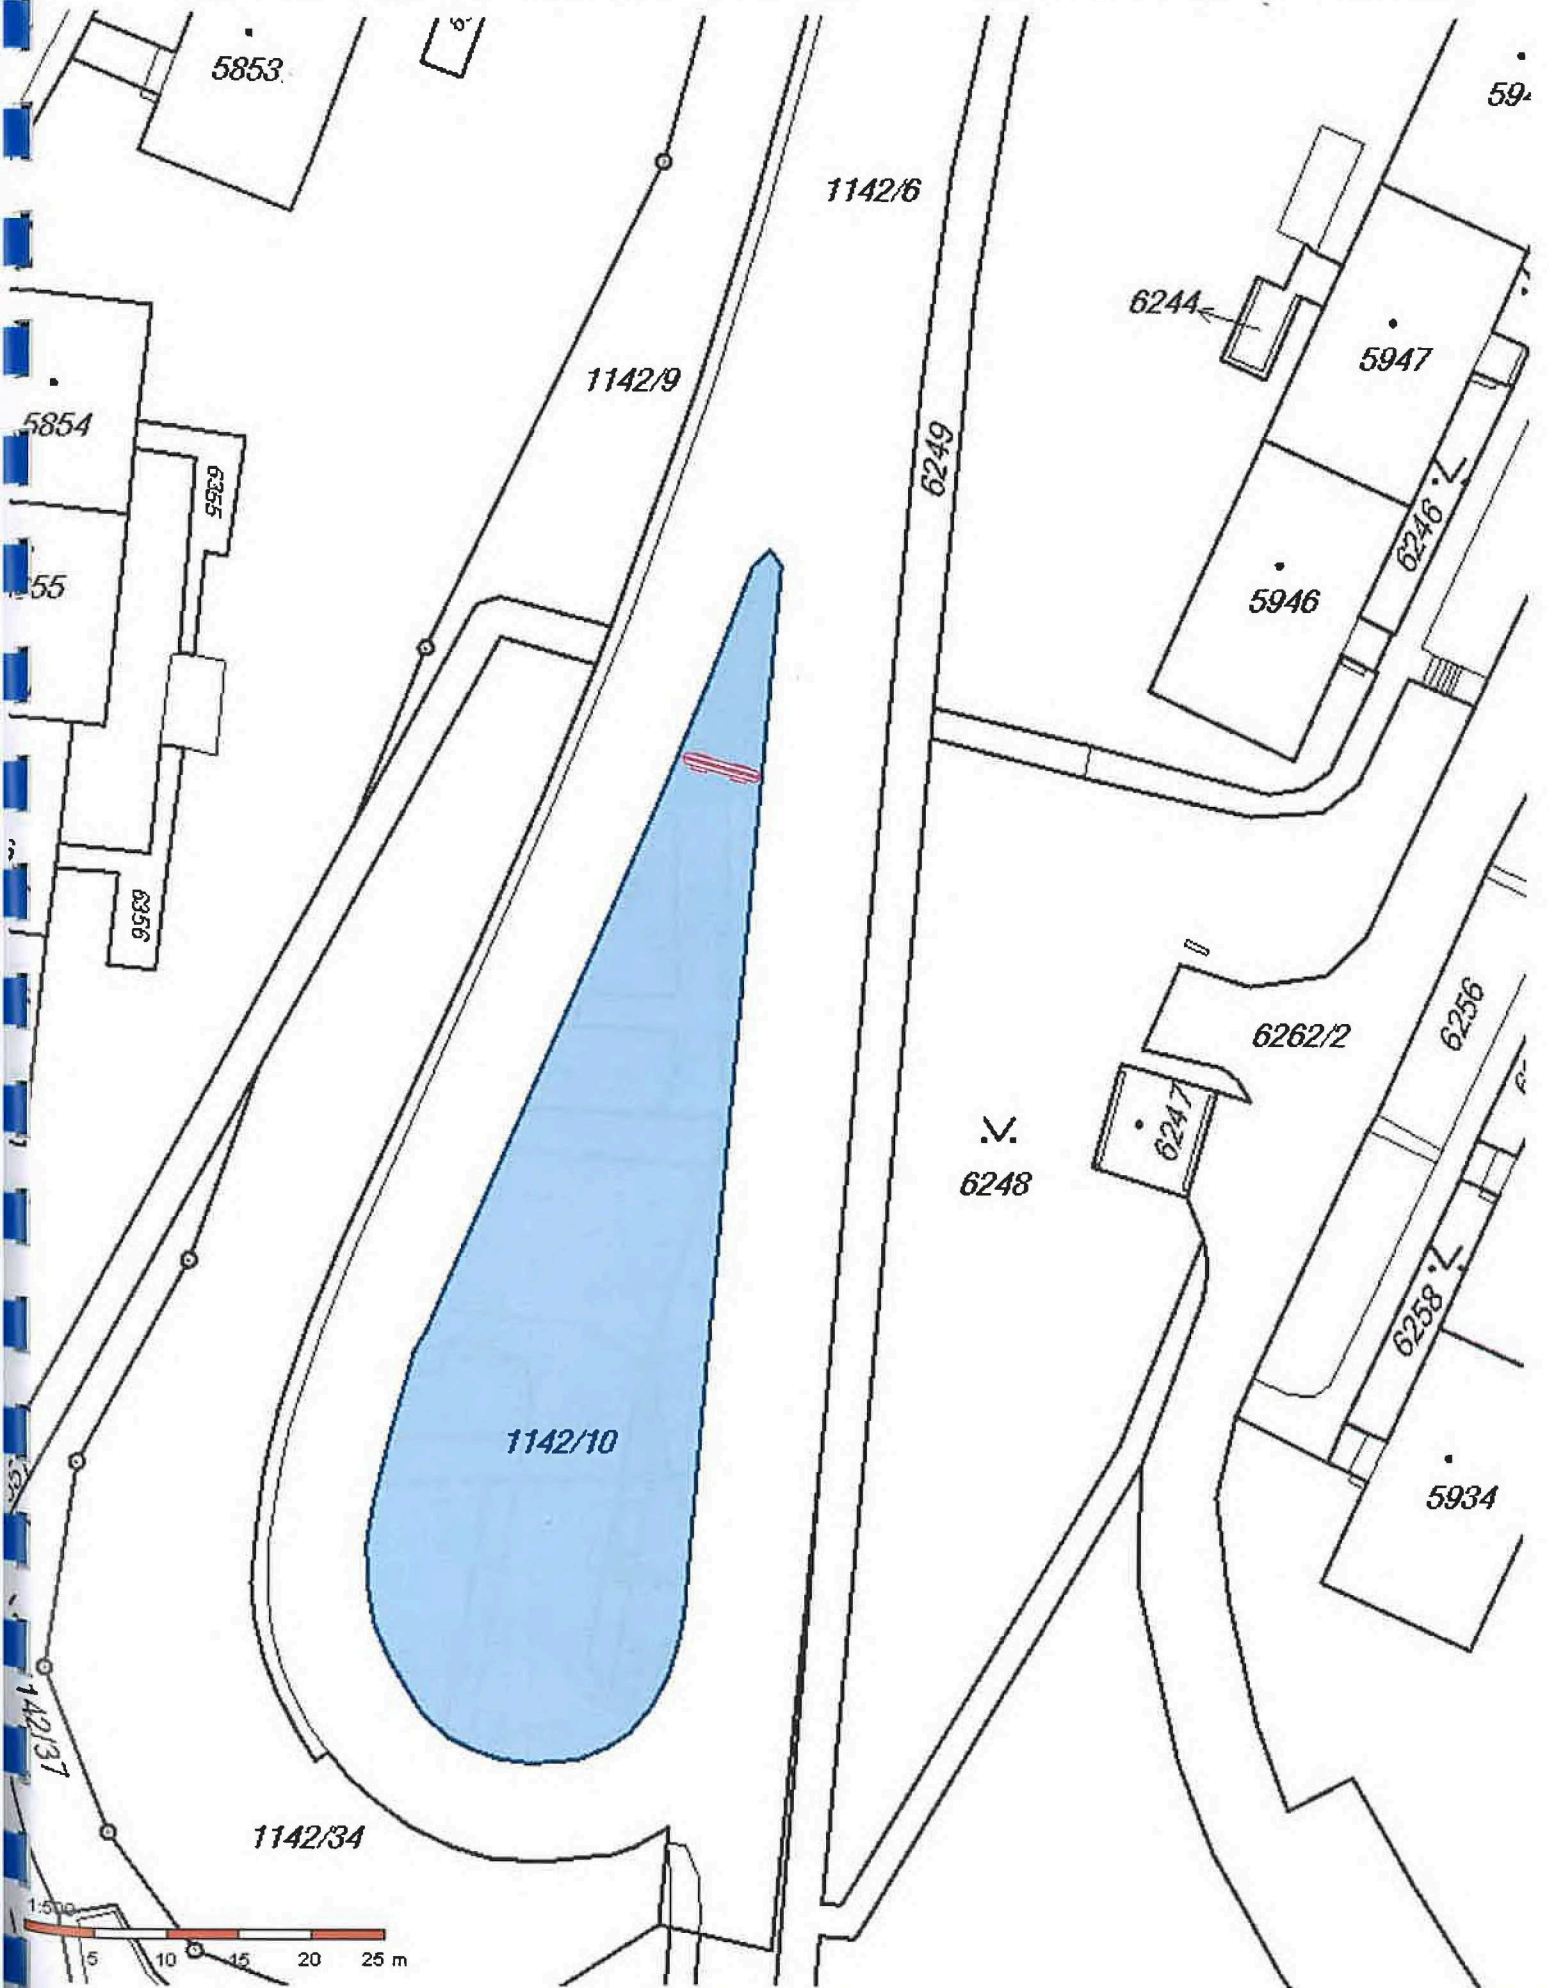

Příloha č. 3

ke Smlouvě o podmínkách umístění a provozování reklamních zařízení a reklamy na městských pozemcích

Seznam stanovišť velkoplošných reklamních panelů společnosti euroAWK, s.r.o.

(stav ke dni 29. 1. 2019)

Poř. č.	Ev. číslo	Lokalita	Pozemek	Kat. území
1	25423-424	Černého	1142/10	Bystrc
2	25955	Nám. 28 dubna X Obvodová	25/4	Bystrc
3	25407-408	Obvodová	1713/253	Bystrc
4	25429-430	Obvodová x Přístavní	1727/34	Bystrc
5	25427-428	Rakovecká X Stará dálnice	3251/178	Bystrc
6	25421-422	Stará dálnice X Štouračova	6168/14	Bystrc
7	25622-623	Stará dálnice X Štouračova	7268/7	Bystrc
8	25425-426	Stará dálnice X Výhon	1727/67	Bystrc
9	25417-418	Vejrostova X Ečerova	2483/2	Bystrc
10	25419-420	Vejrostova X Kubíčková	6166/54	Bystrc
11	25399, 25409	Vejrostova X Teyschlova	2483/2	Bystrc

1. 25423-424 Černého par. č. 1142/10 k. ú. Bystrc