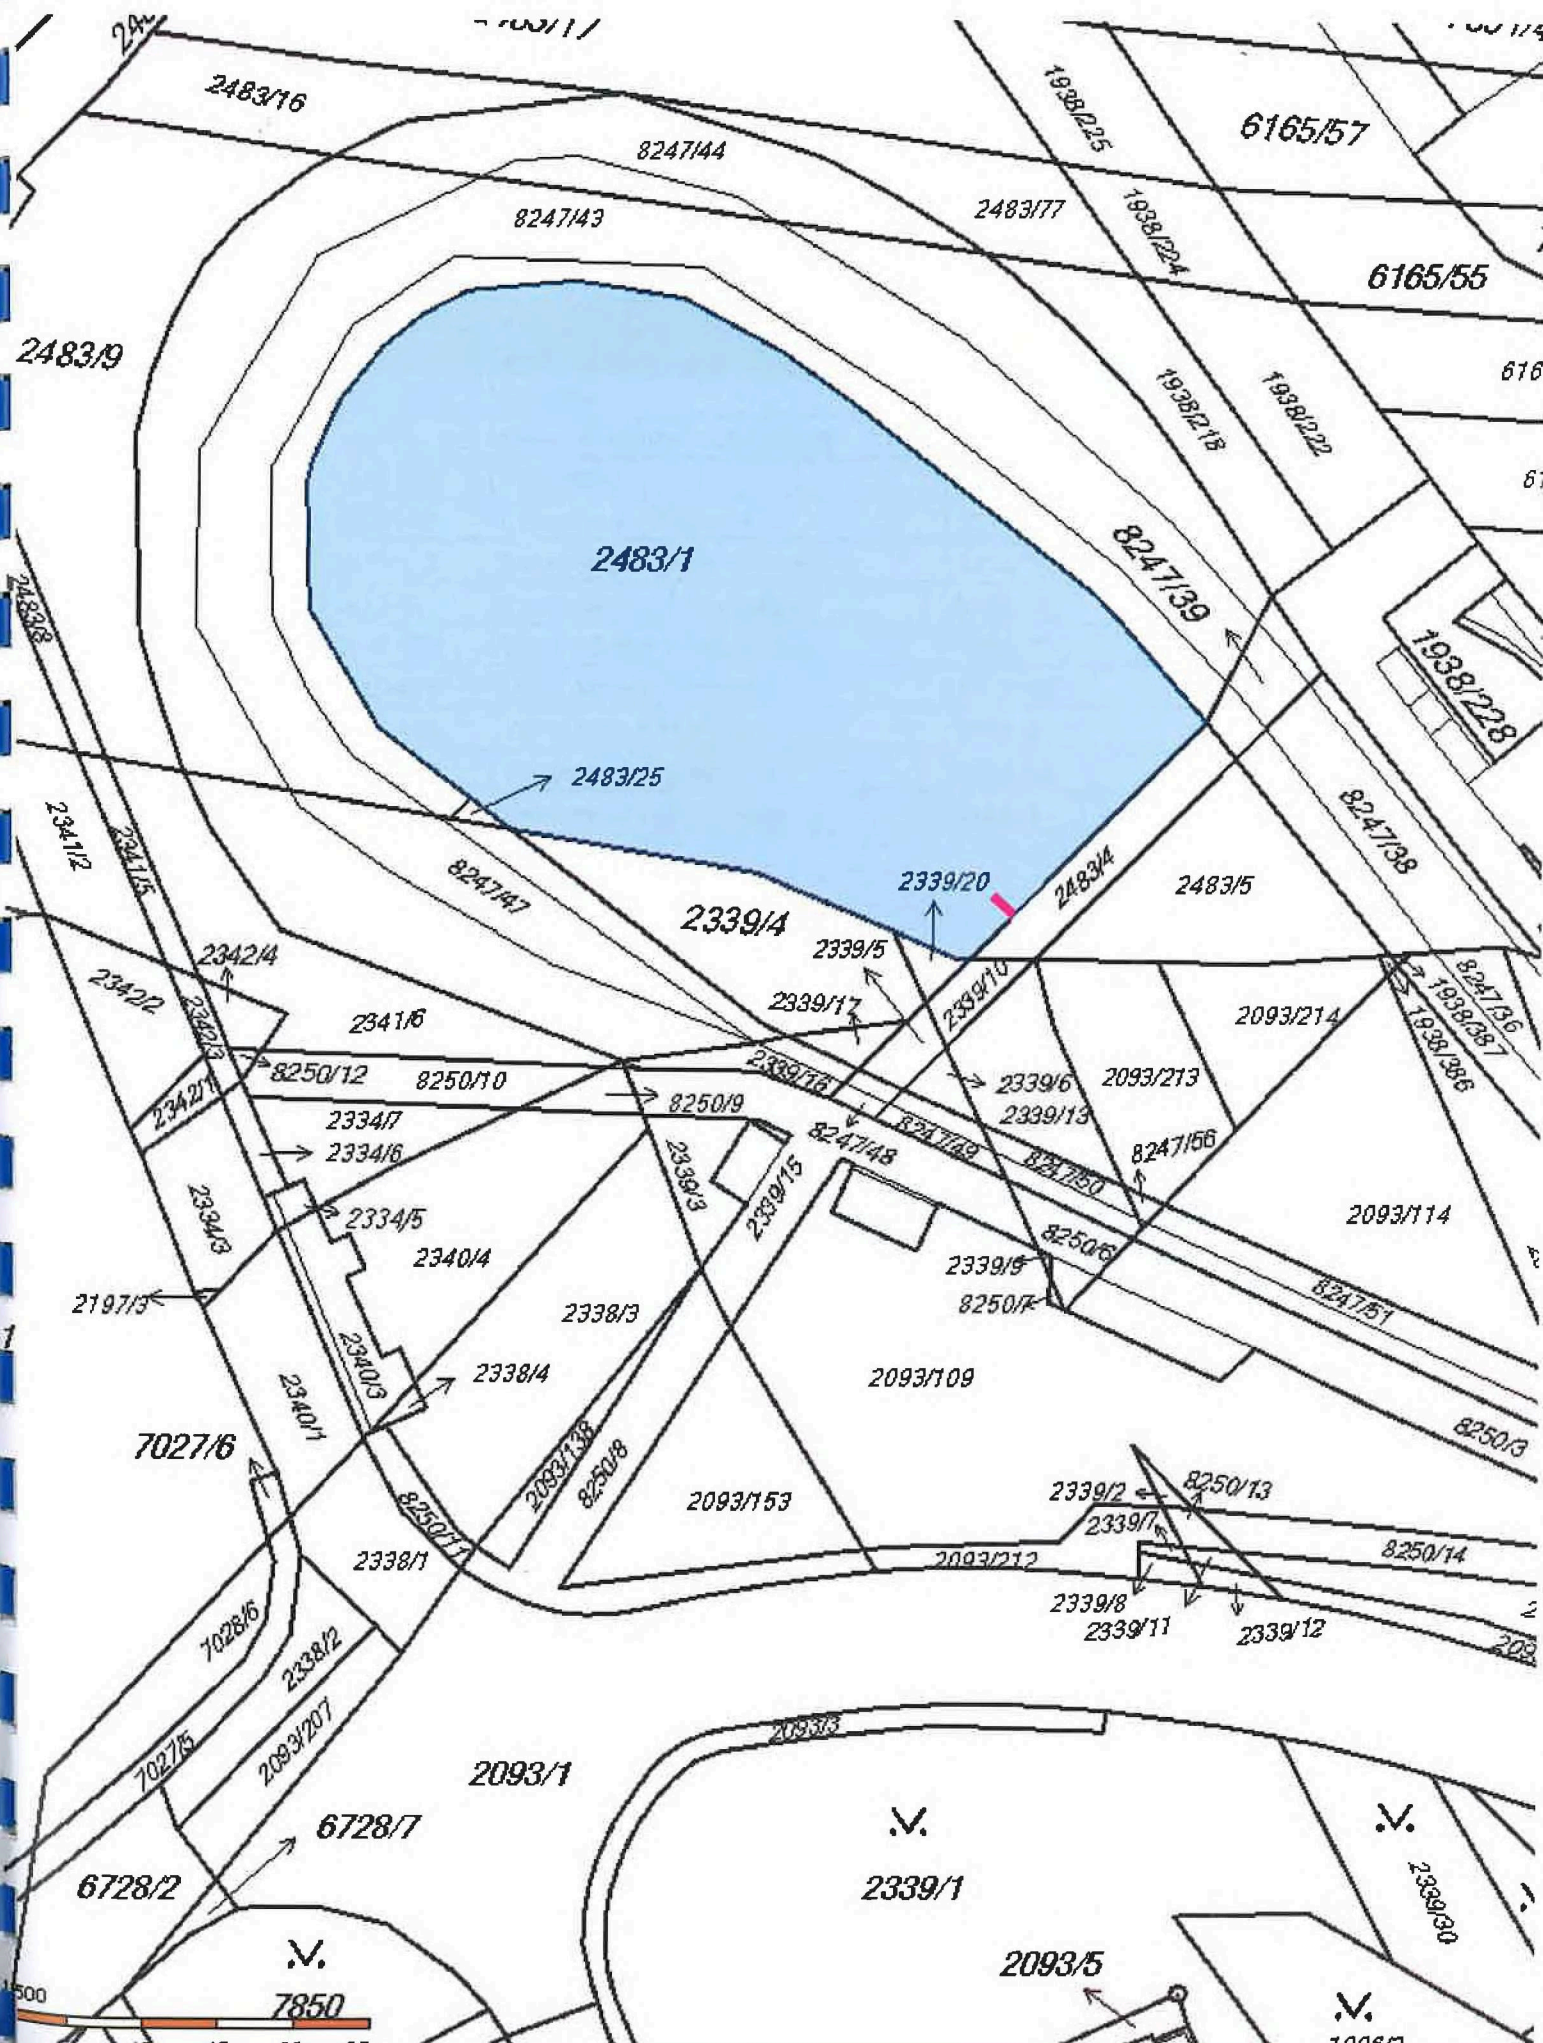

6. 650029-030 Vejrostova - konečná tramnaje par. č. 2483/1 k. ú. Bystrc

Příloha č. 3

ke Smlouvě o podmínkách umístění a provozování reklamních zařízení a reklamy na městských pozemcích

Seznam stanovišť velkoplošných reklamních panelů společnosti euroAWK, s.r.o.

(stav ke dni 29. 1. 2019)

Poř. č.	Ev. číslo	Lokalita	Pozemek	Kat. území
1	25423-424	Černého	1142/10	Bystrc
2	25955	Nám. 28 dubna X Obvodová	25/4	Bystrc
3	25407-408	Obvodová	1713/253	Bystrc
4	25429-430	Obvodová x Přístavní	1727/34	Bystrc
5	25427-428	Rakovecká X Stará dálnice	3251/178	Bystrc
6	25421-422	Stará dálnice X Štouračova	6168/14	Bystrc
7	25622-623	Stará dálnice X Štouračova	7268/7	Bystrc
8	25425-426	Stará dálnice X Výhon	1727/67	Bystrc
9	25417-418	Vejrostova X Ečerova	2483/2	Bystrc
10	25419-420	Vejrostova X Kubíčková	6166/54	Bystrc
11	25399, 25409	Vejrostova X Teyschlova	2483/2	Bystrc