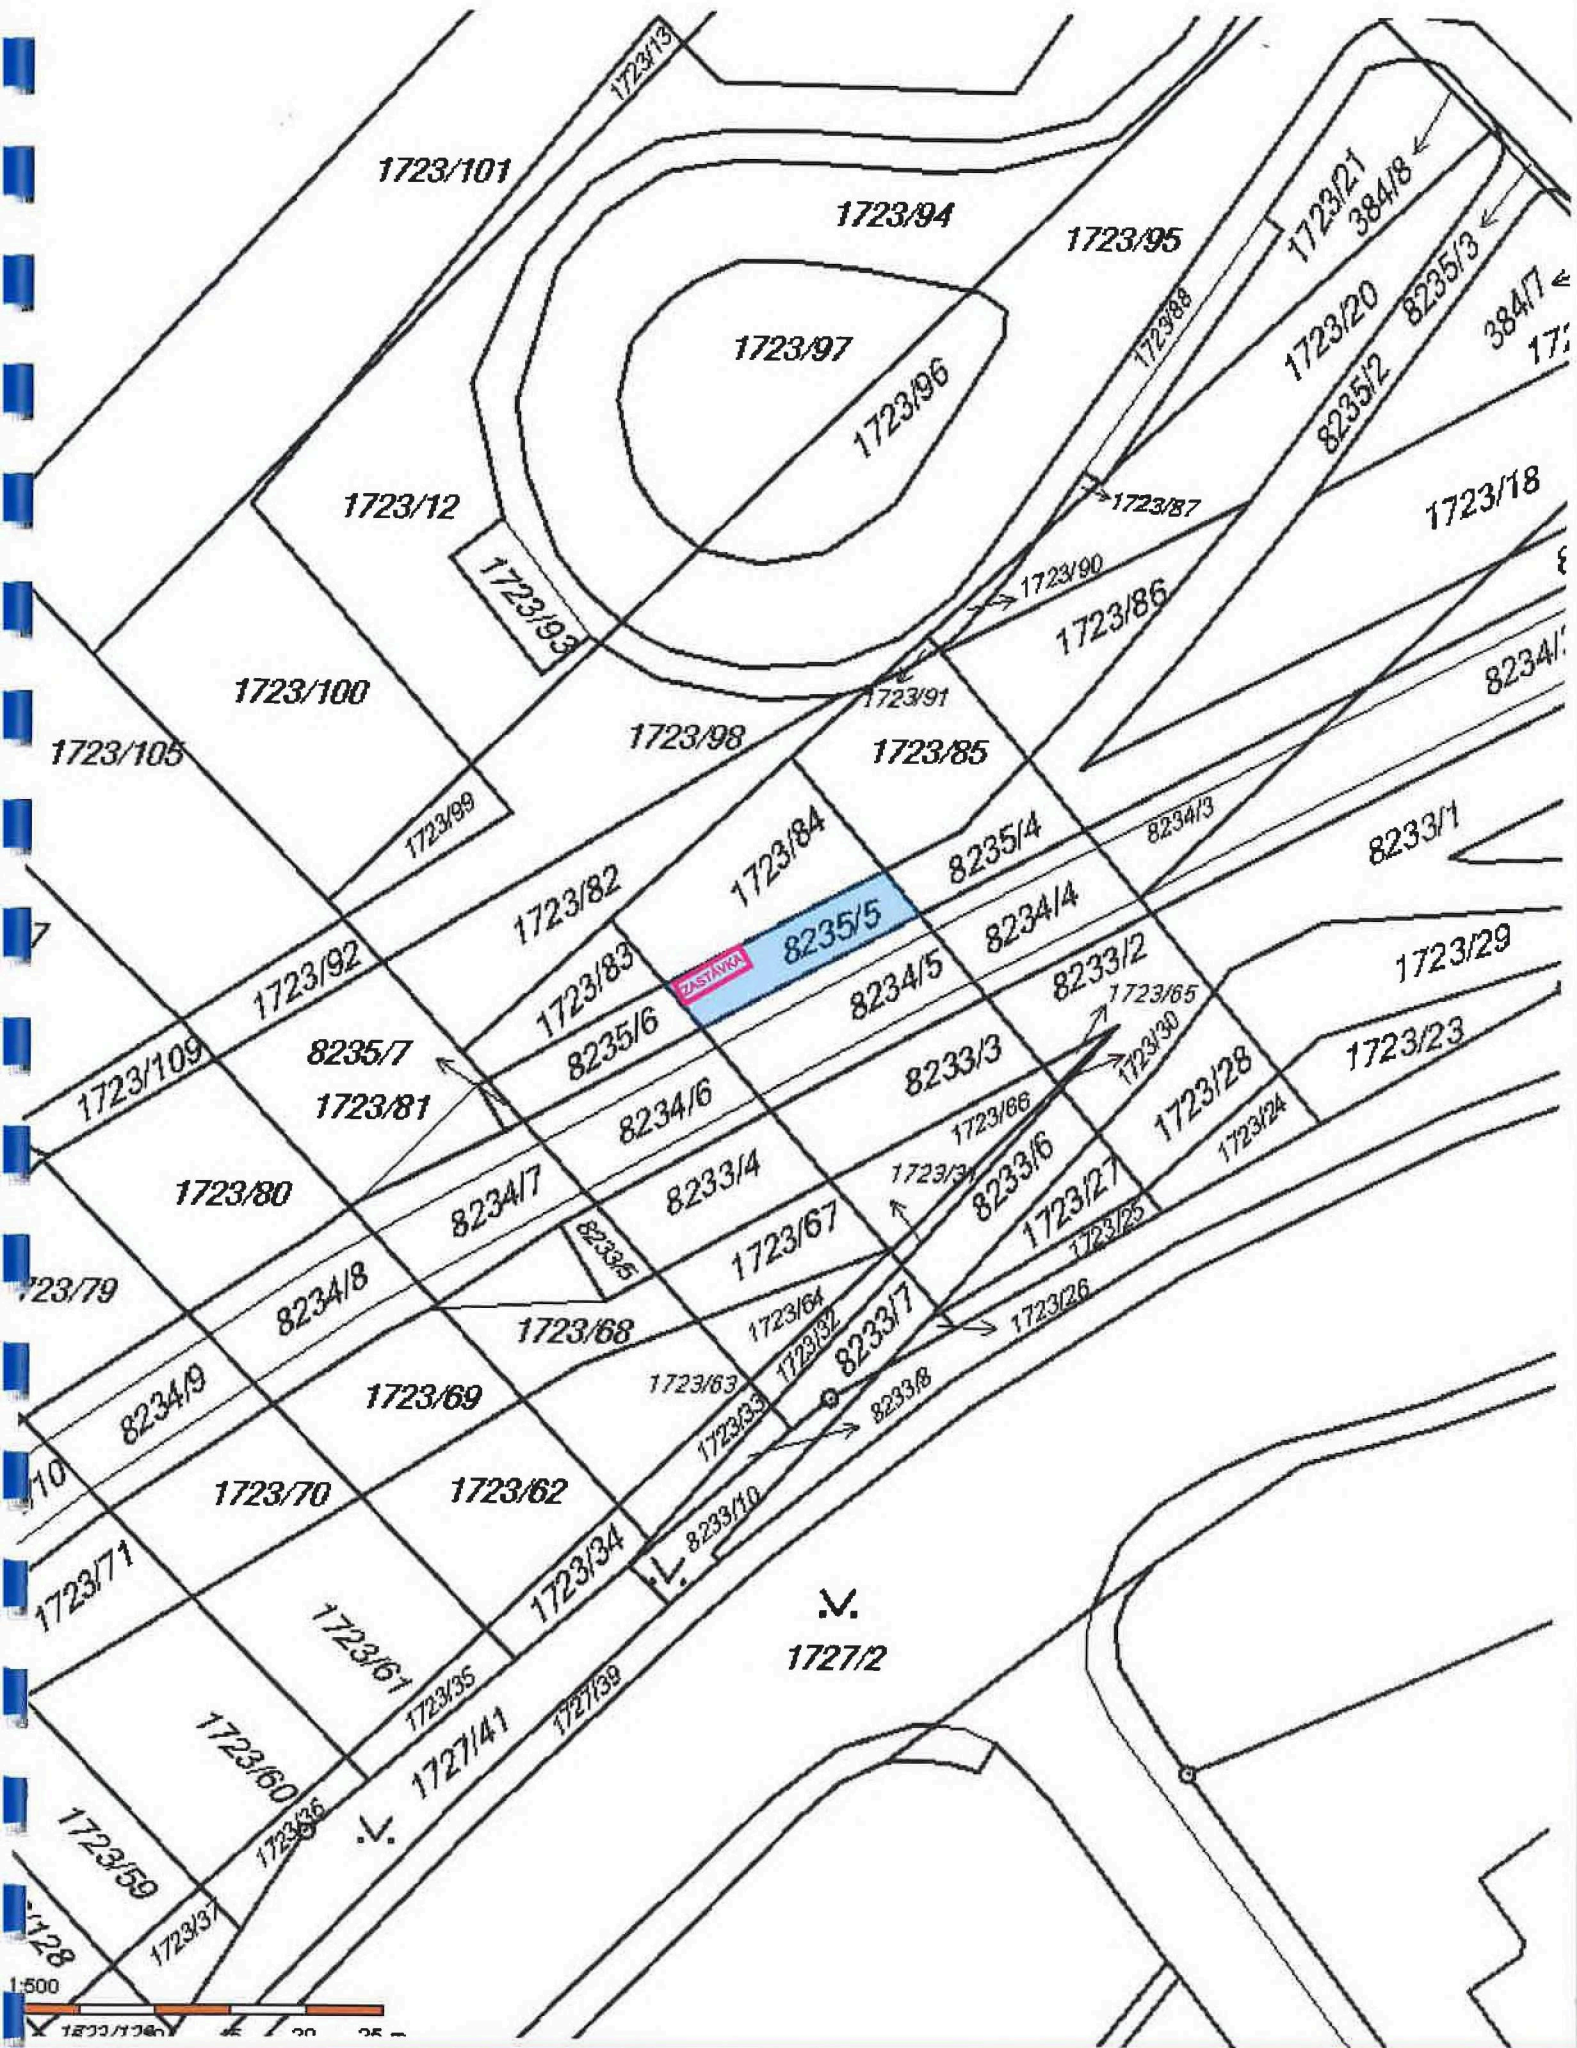

15. 651379-380 Přístavní , ZC par. č. 8235/5 k. ú. Bystrc