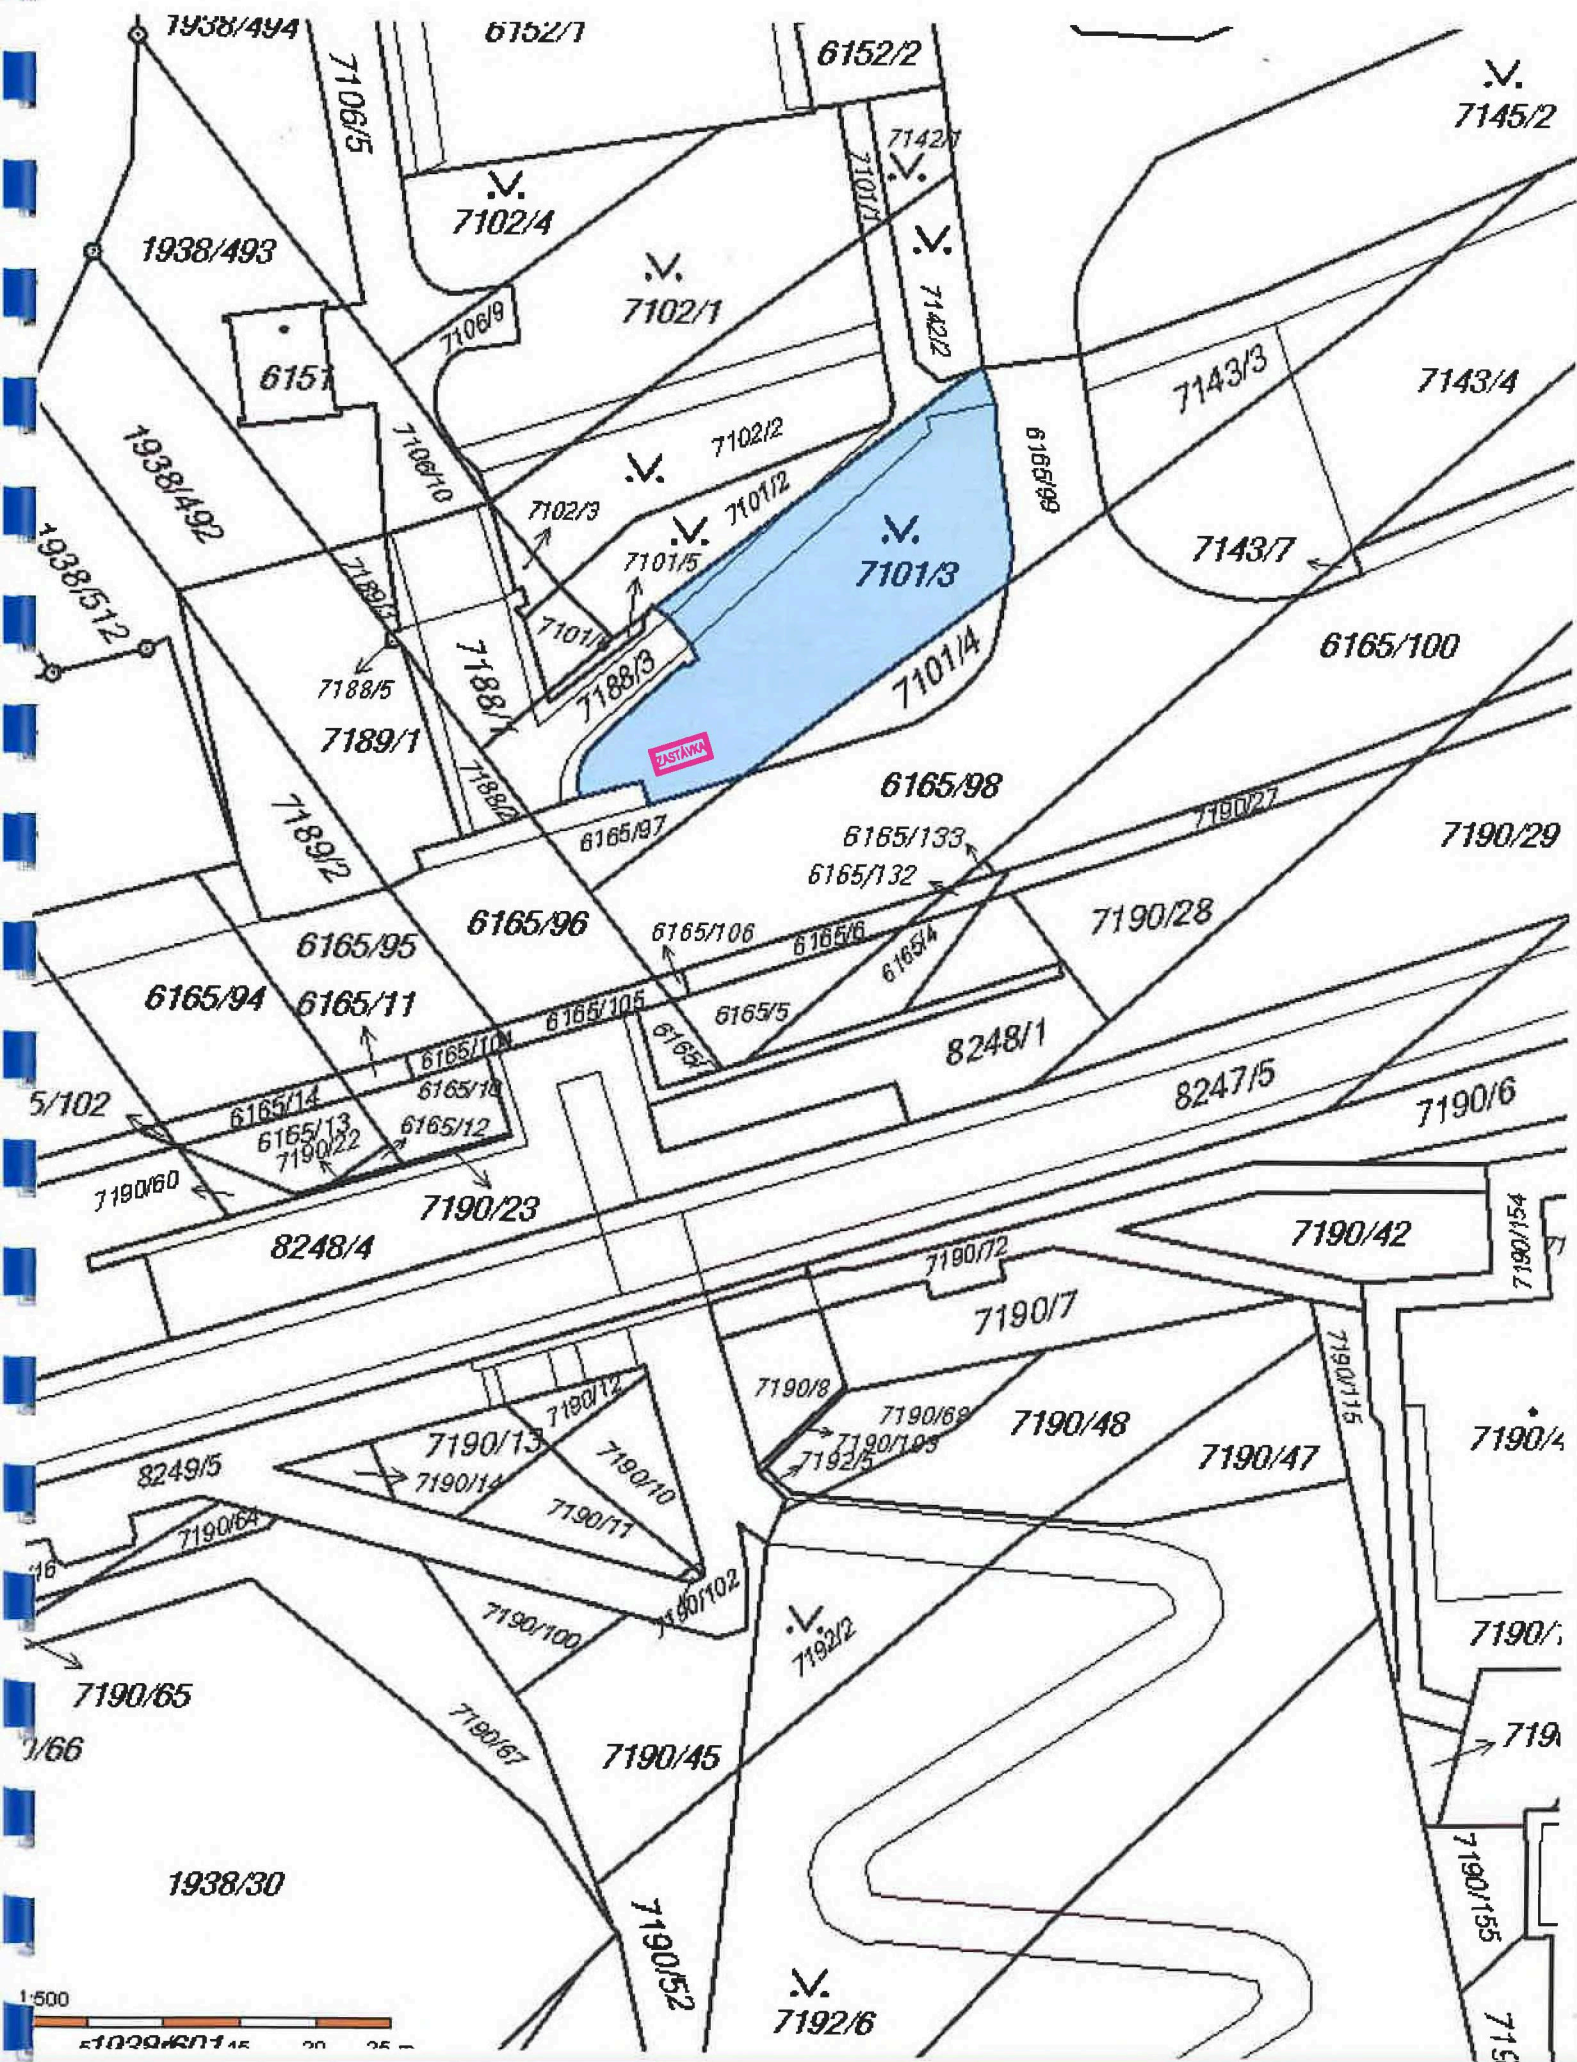

18. 651436-437 Vejrostova X Ondrouškova, ZC par. č. 7101/3 k. ú. Bystrc

Příloha č. 2

ke Smlouvě o podmínkách umístění a provozování reklamních zařízení a reklamy na městských pozemcích

Seznam stanovišť city-light vitrín společnosti euroAWK, s.r.o.

(stav ke dni 29. 1. 2019)

Poř. č.	Ev. Číslo	Lokalita	Pozemek Par. č.	Kat. území
1	651031-032	Ečerova - Albert	1938/432	Bystrc
2	651382-383	Obvodová X Přístavní	1727/40	Bystrc
3	651271-272	Obvodová, směr ZOO	1411/1	Bystrc
4	651025-026	Odbojářská - radnice	820/4	Bystrc
5	651027-028	Odbojářská X Pod Horkou	6261/21	Bystrc
6	650029-030	Vejrostova - konečná tramnaje	2483/1	Bystrc