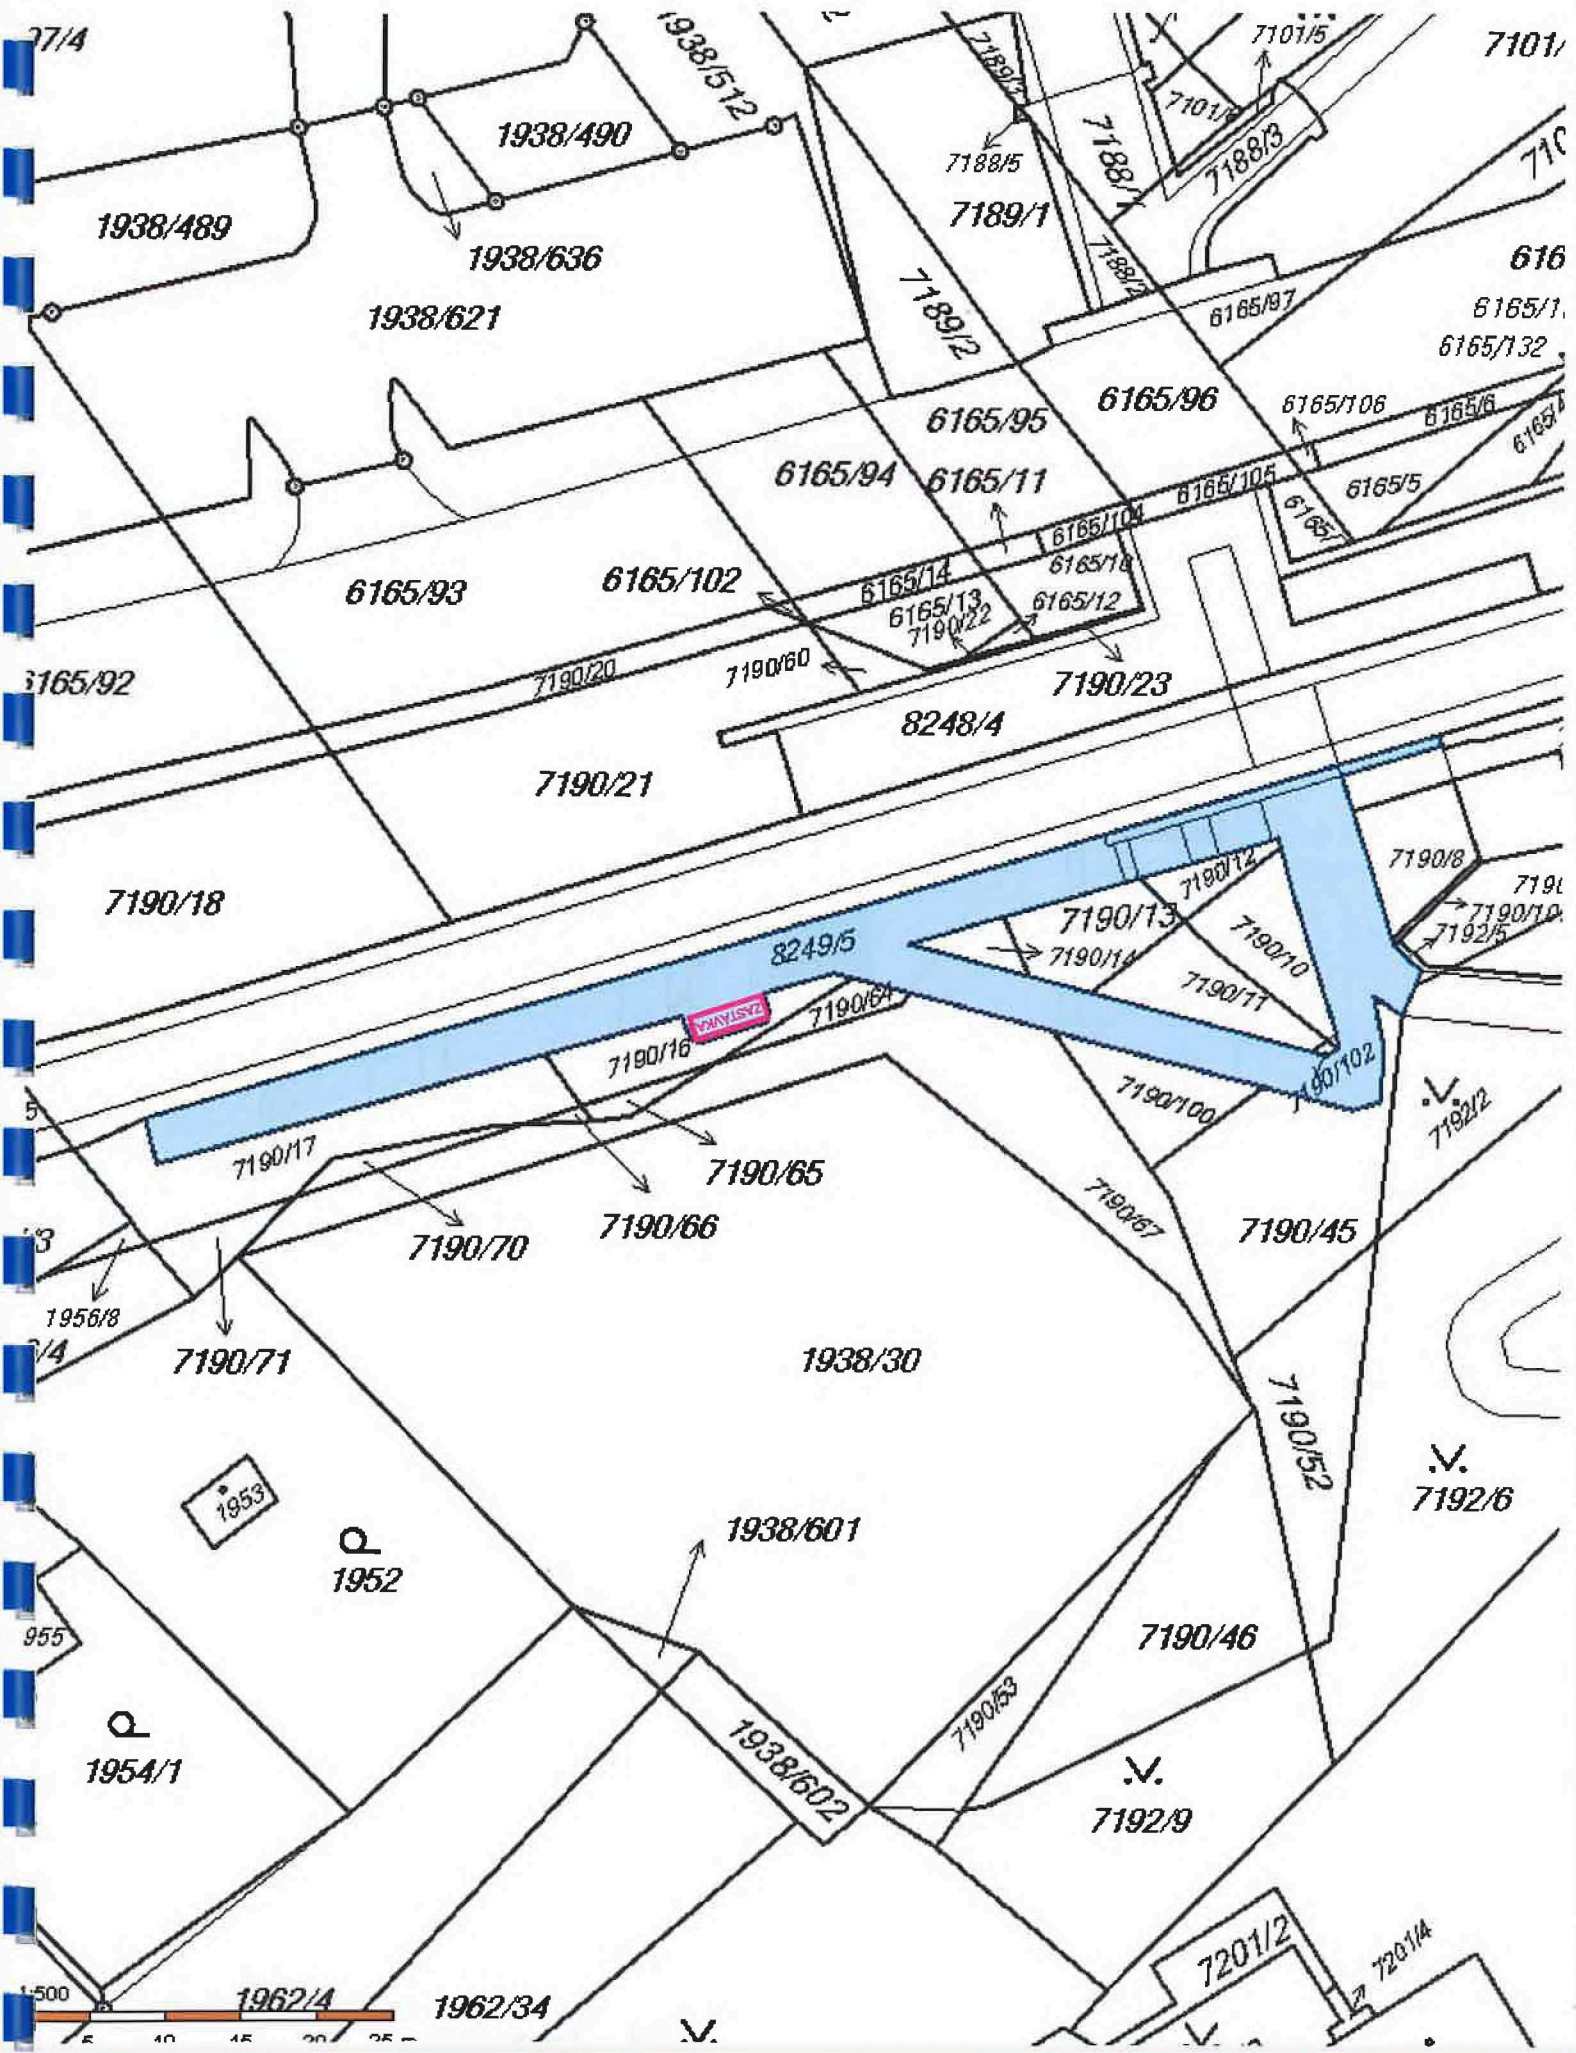

6. 650926 Vejrostova, Ondruškova, DC par. č. 8249/5 k. ú. Bystrc