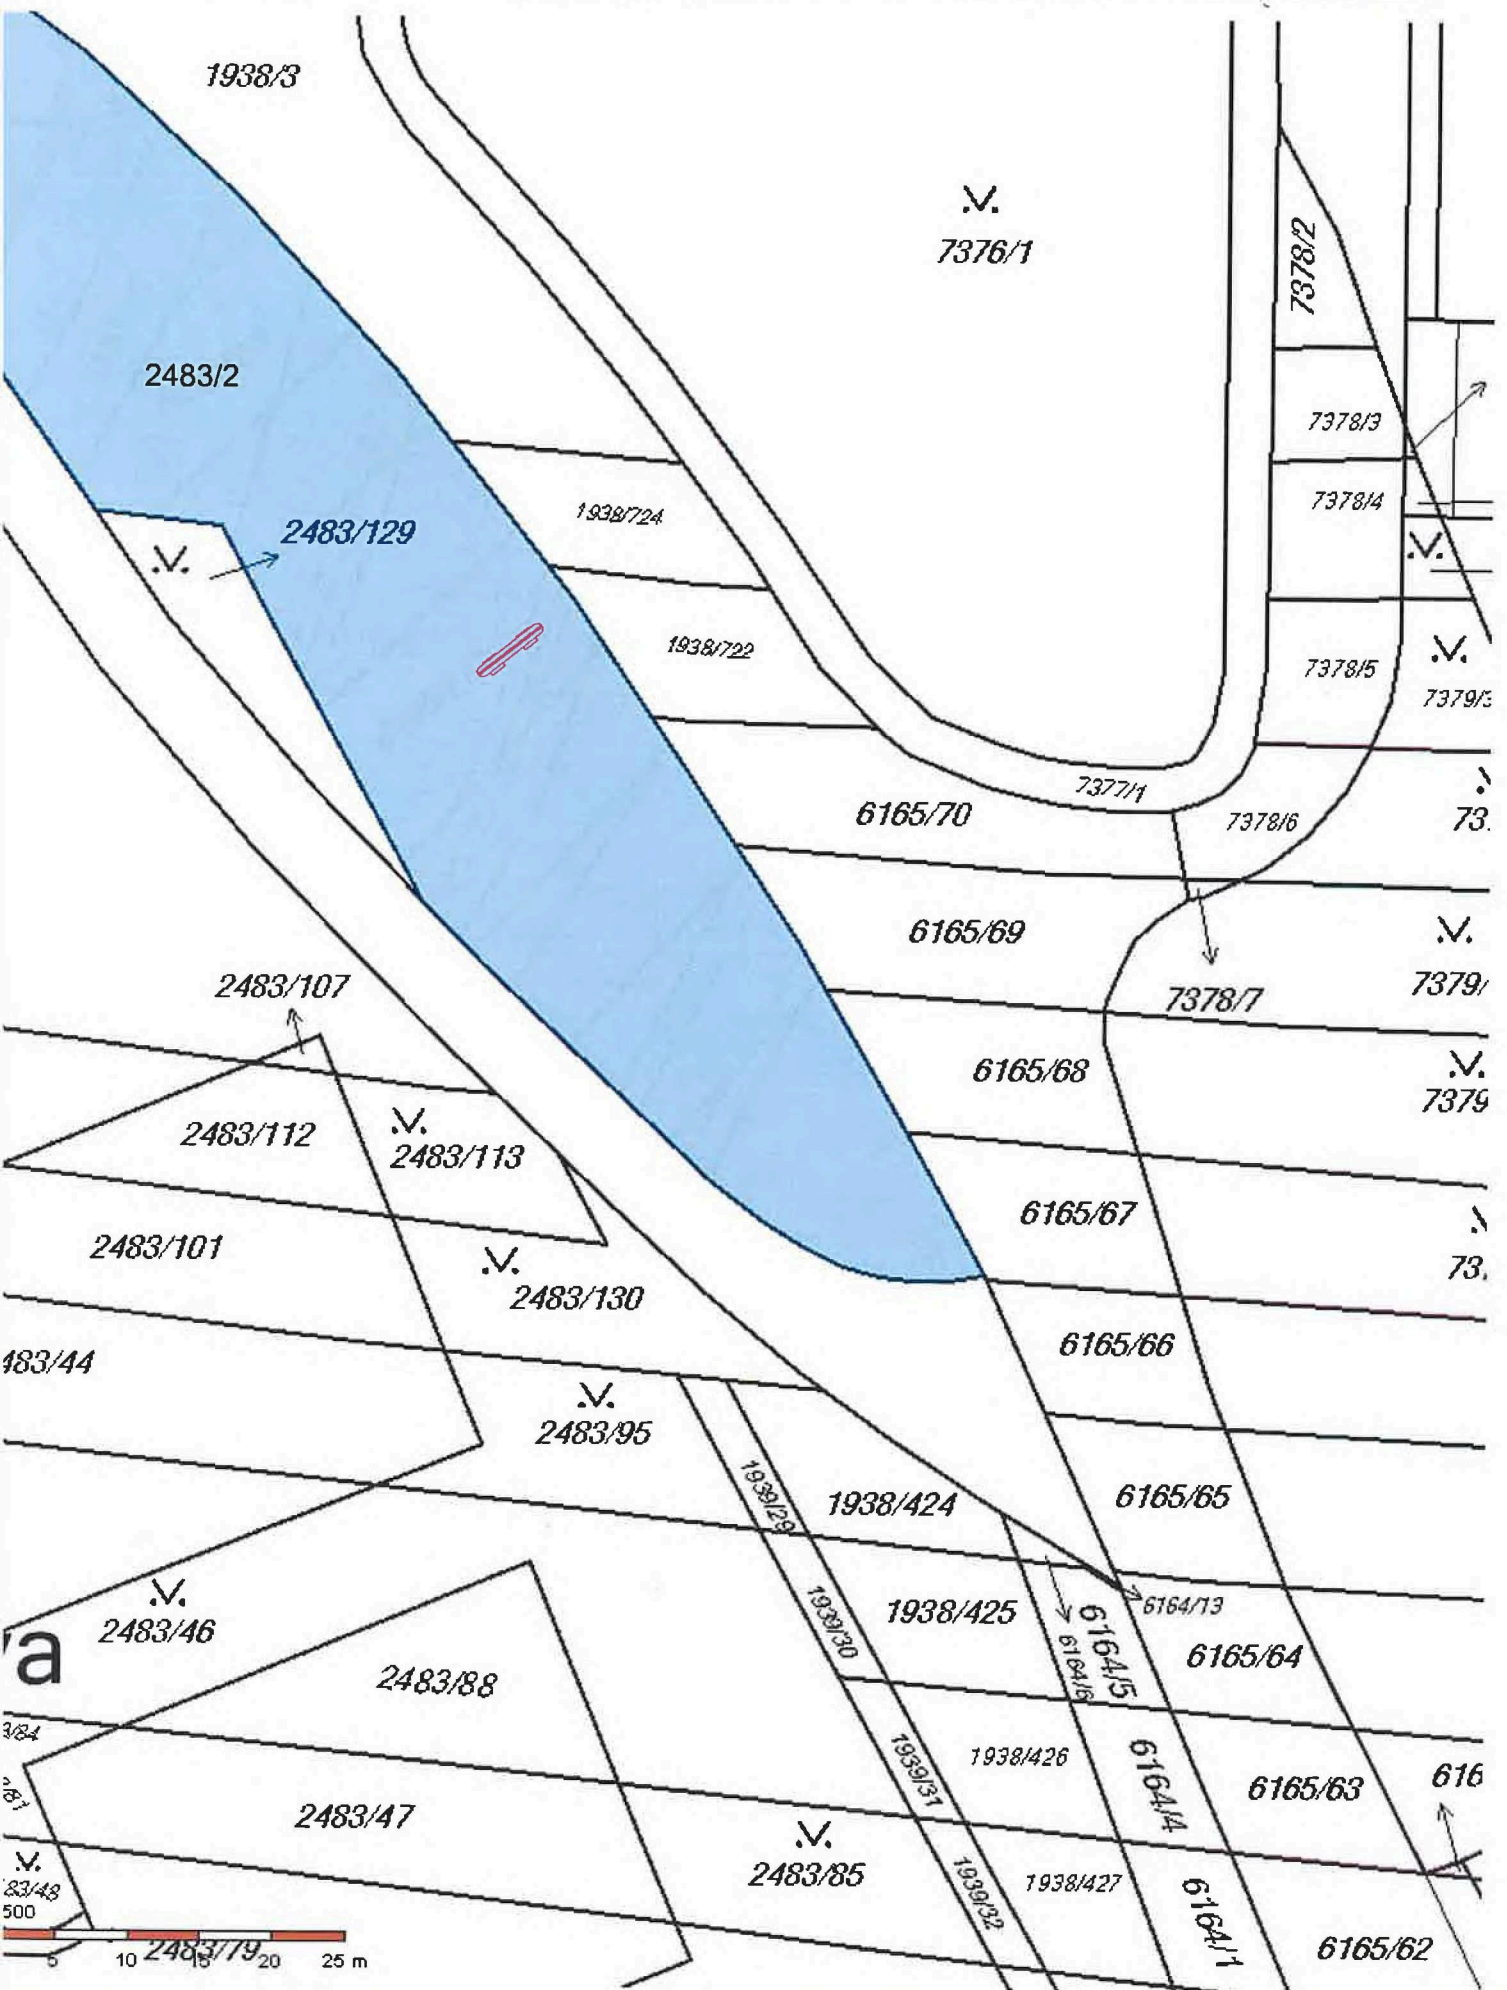

9. 25417-418 Vejrostova X Ečerova par. č. 2483/2 k. ú. Bystrc