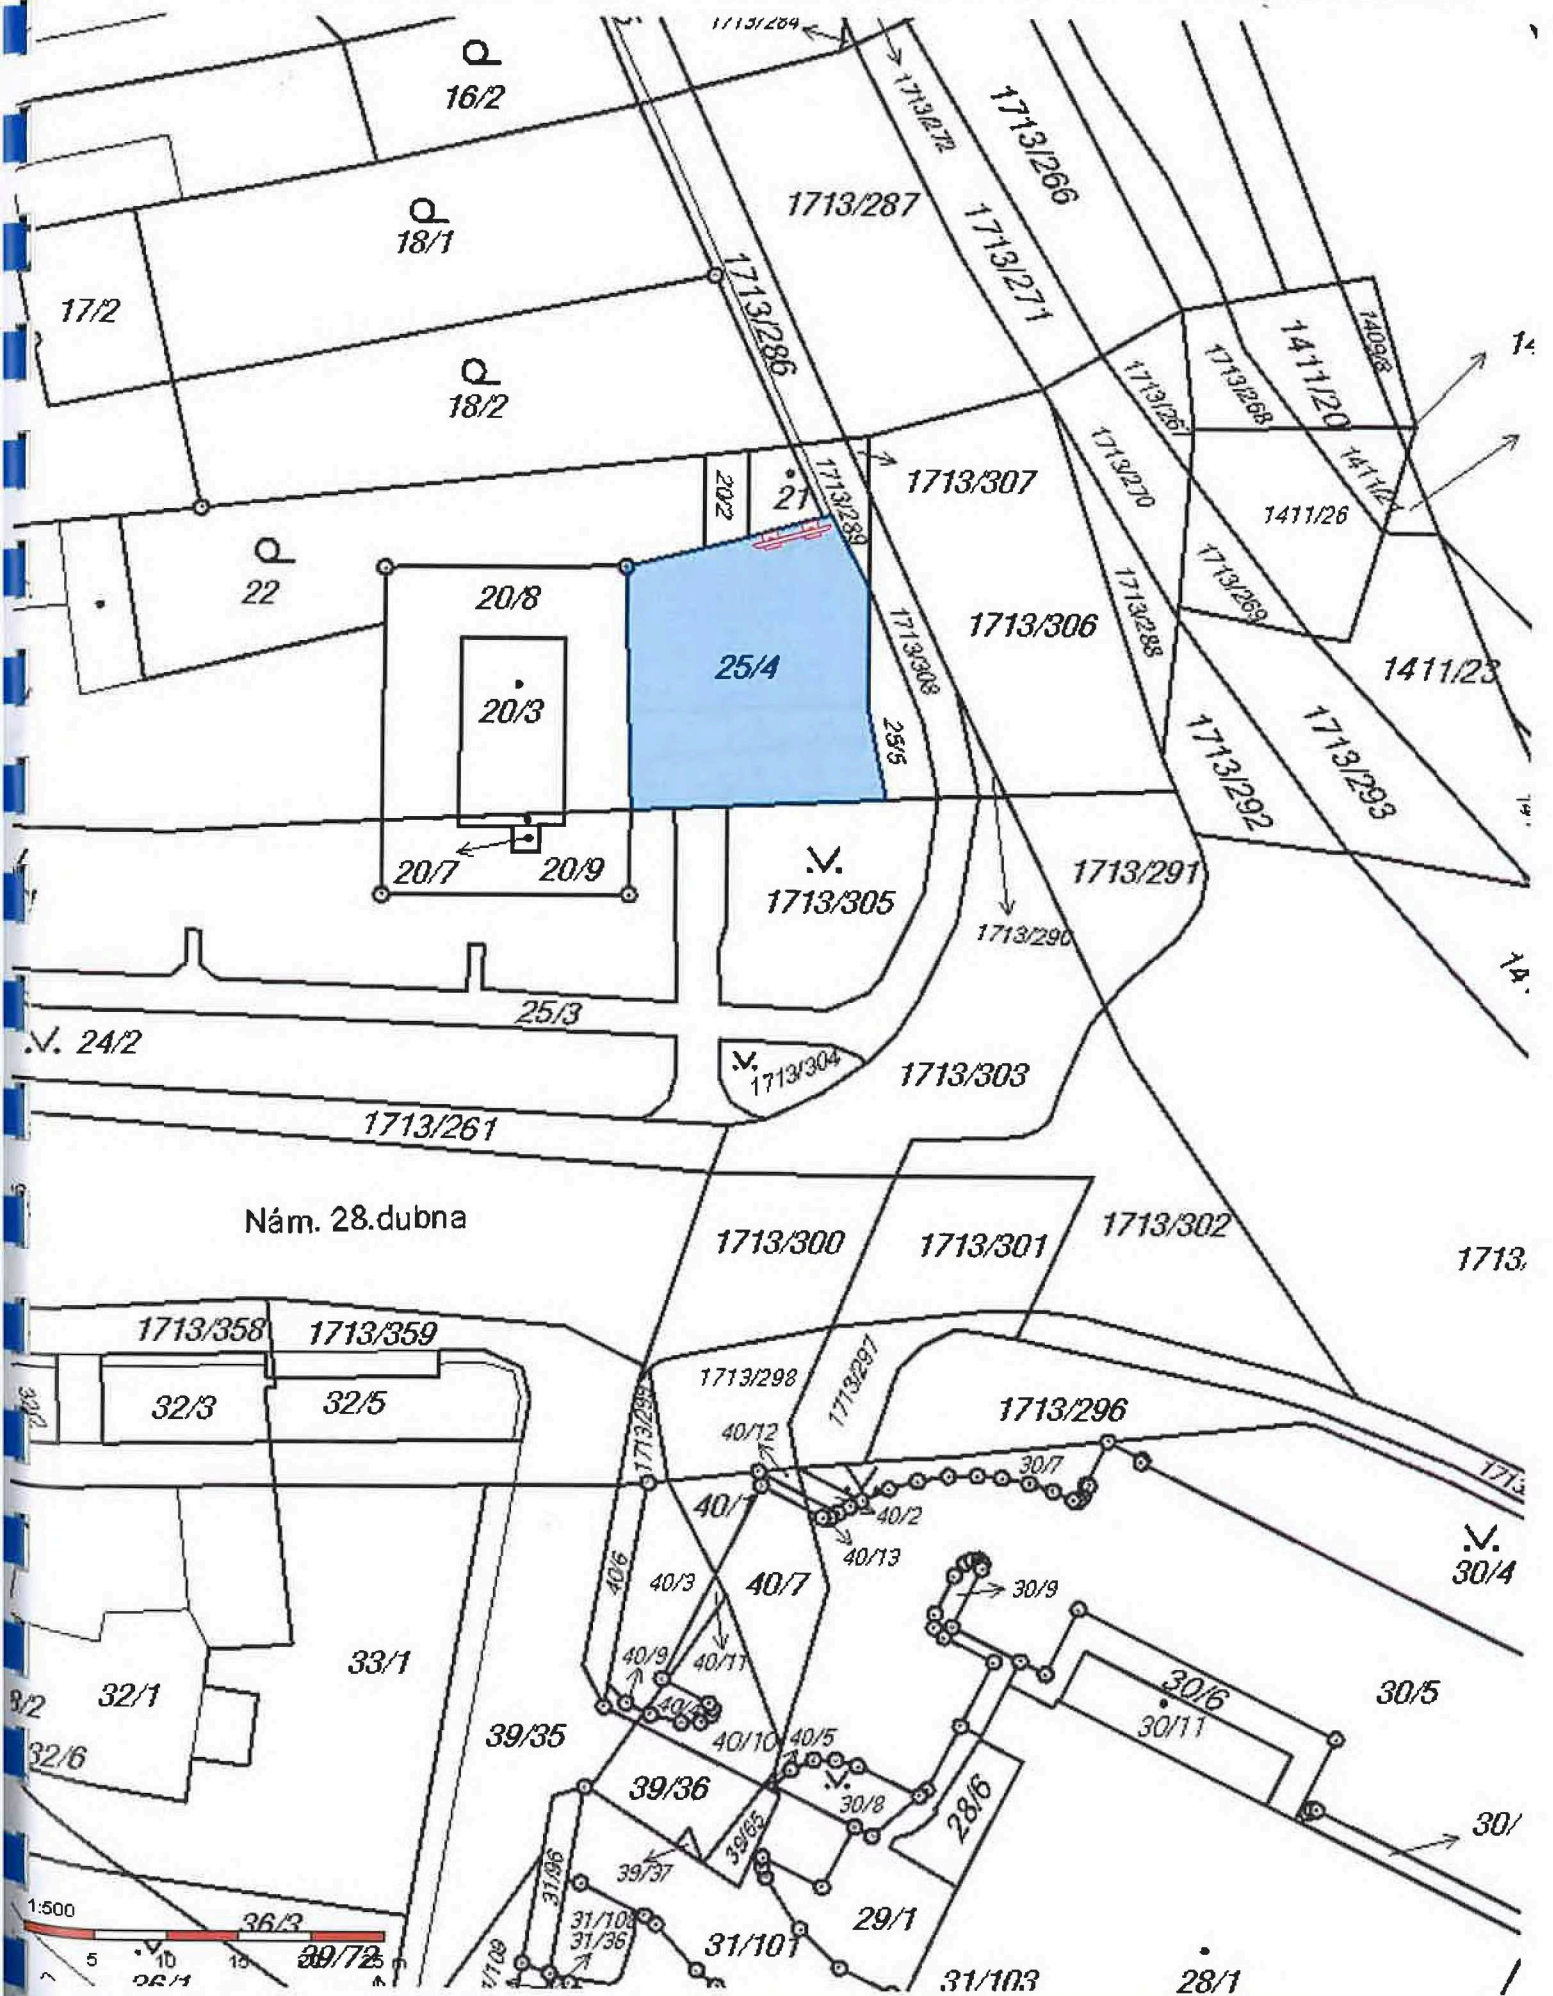

2. 25955 Nám. 28 dubna X Obvodová par. č. 25/4 k. ú. Bystrc