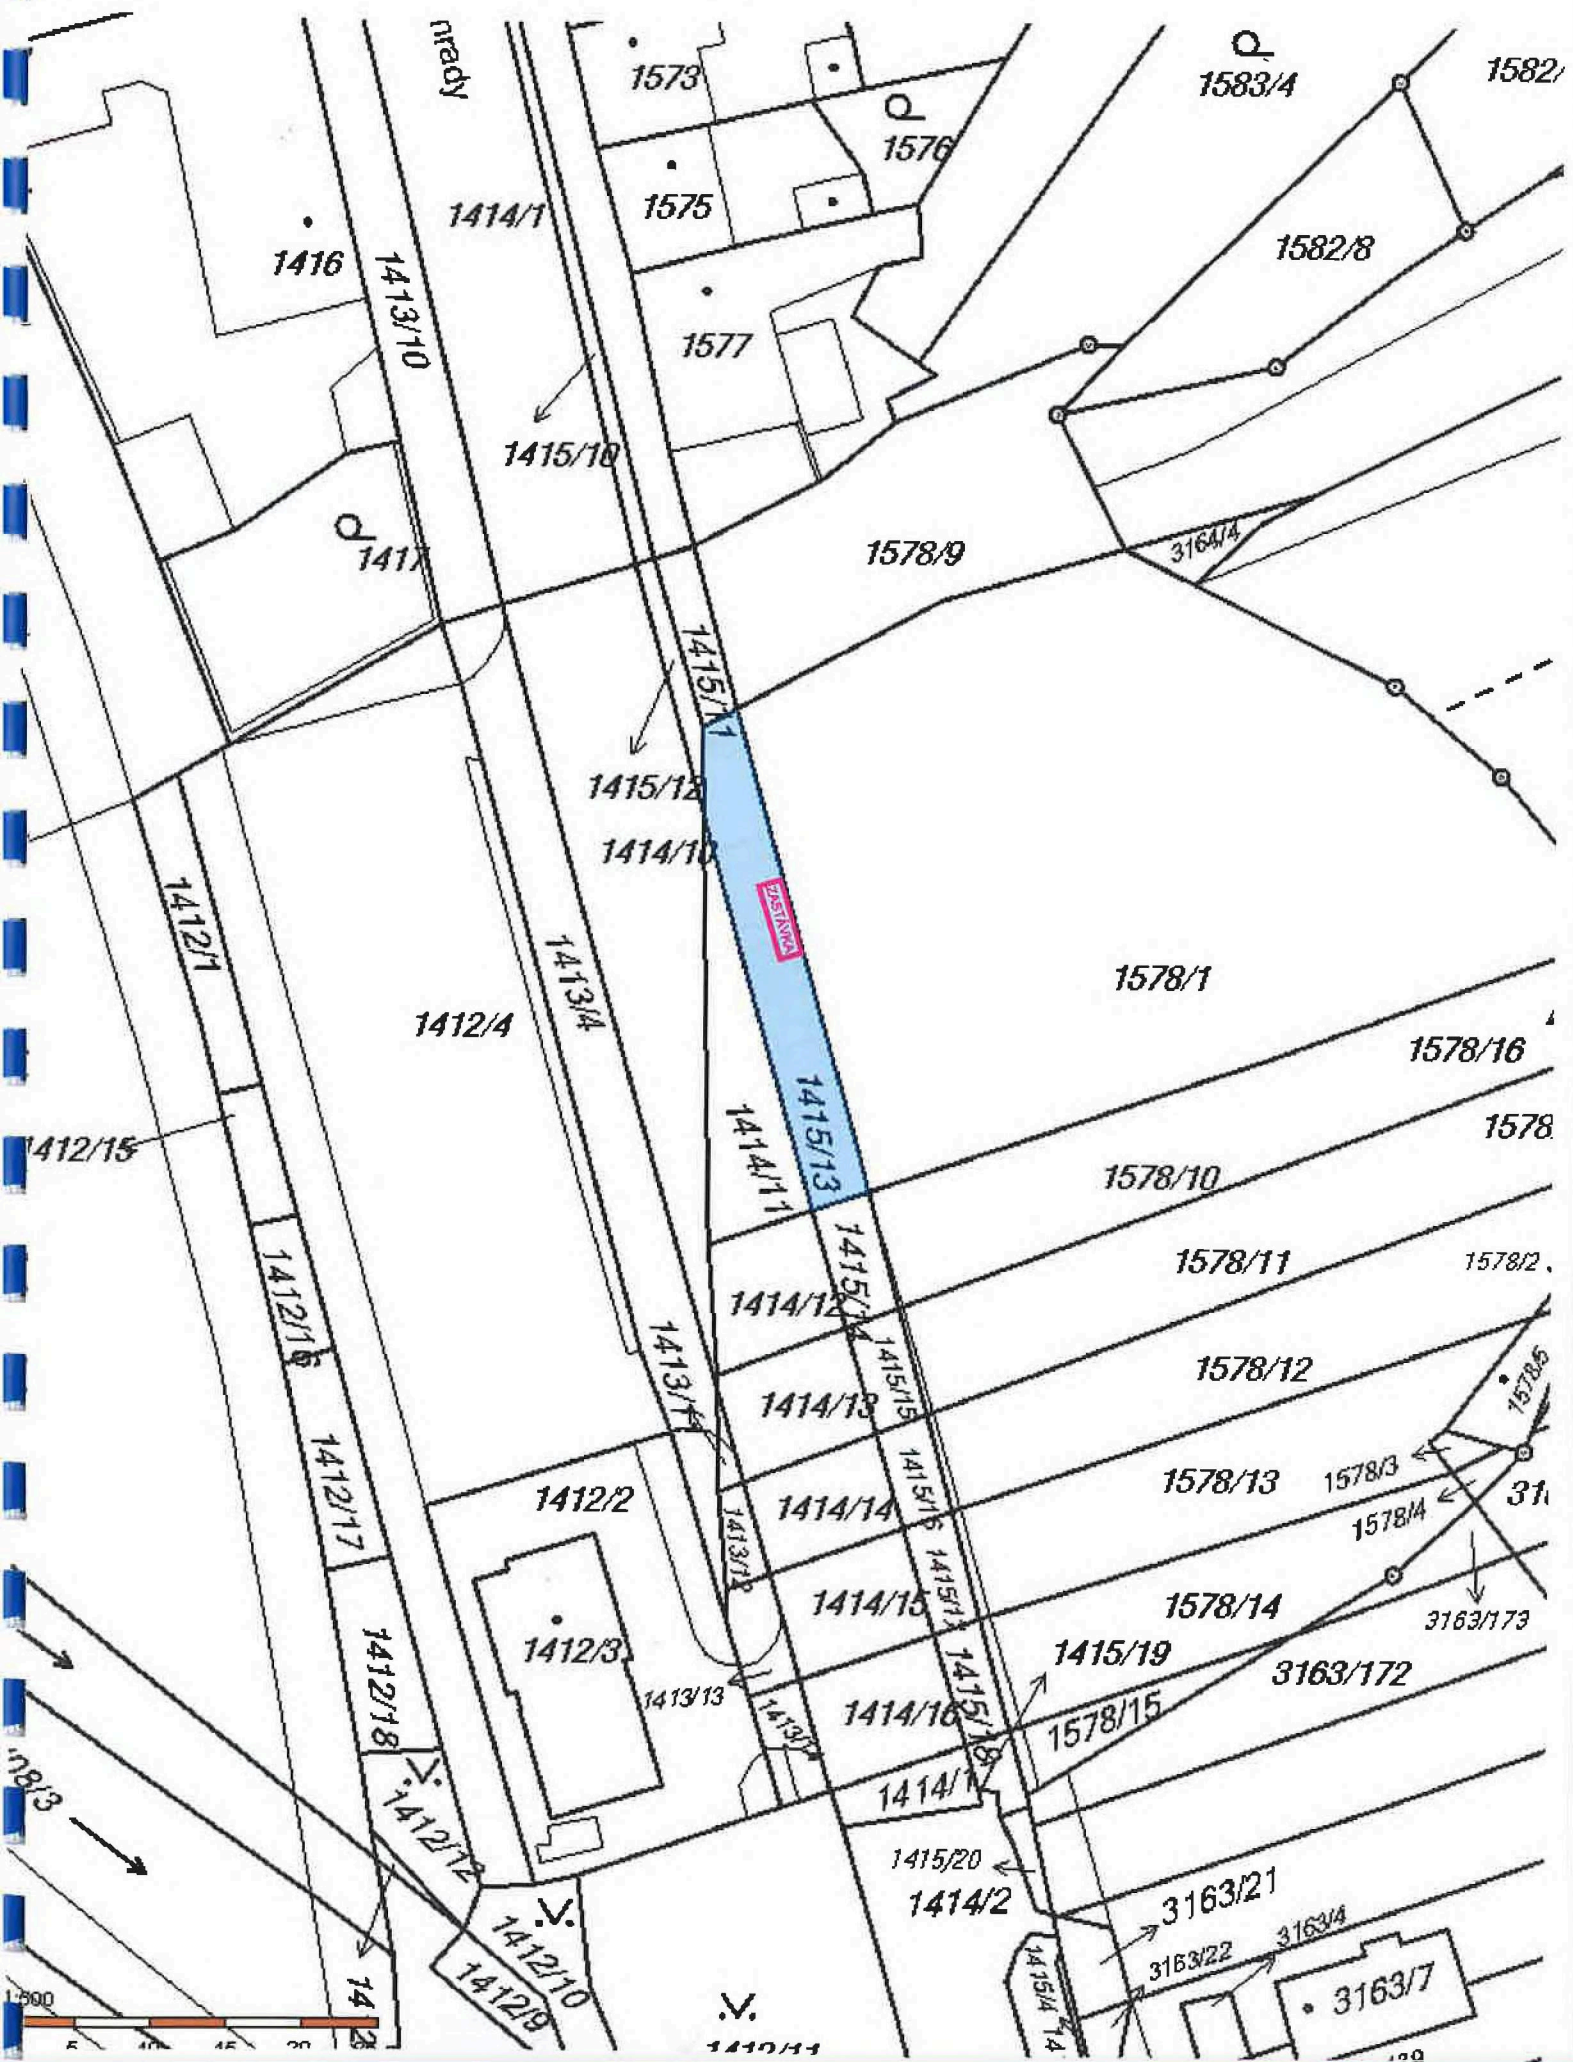

5. 650677-678 U Zoologické zahrady X Palcary, ZC par. č. 1415/13 k. ú. Bystrc