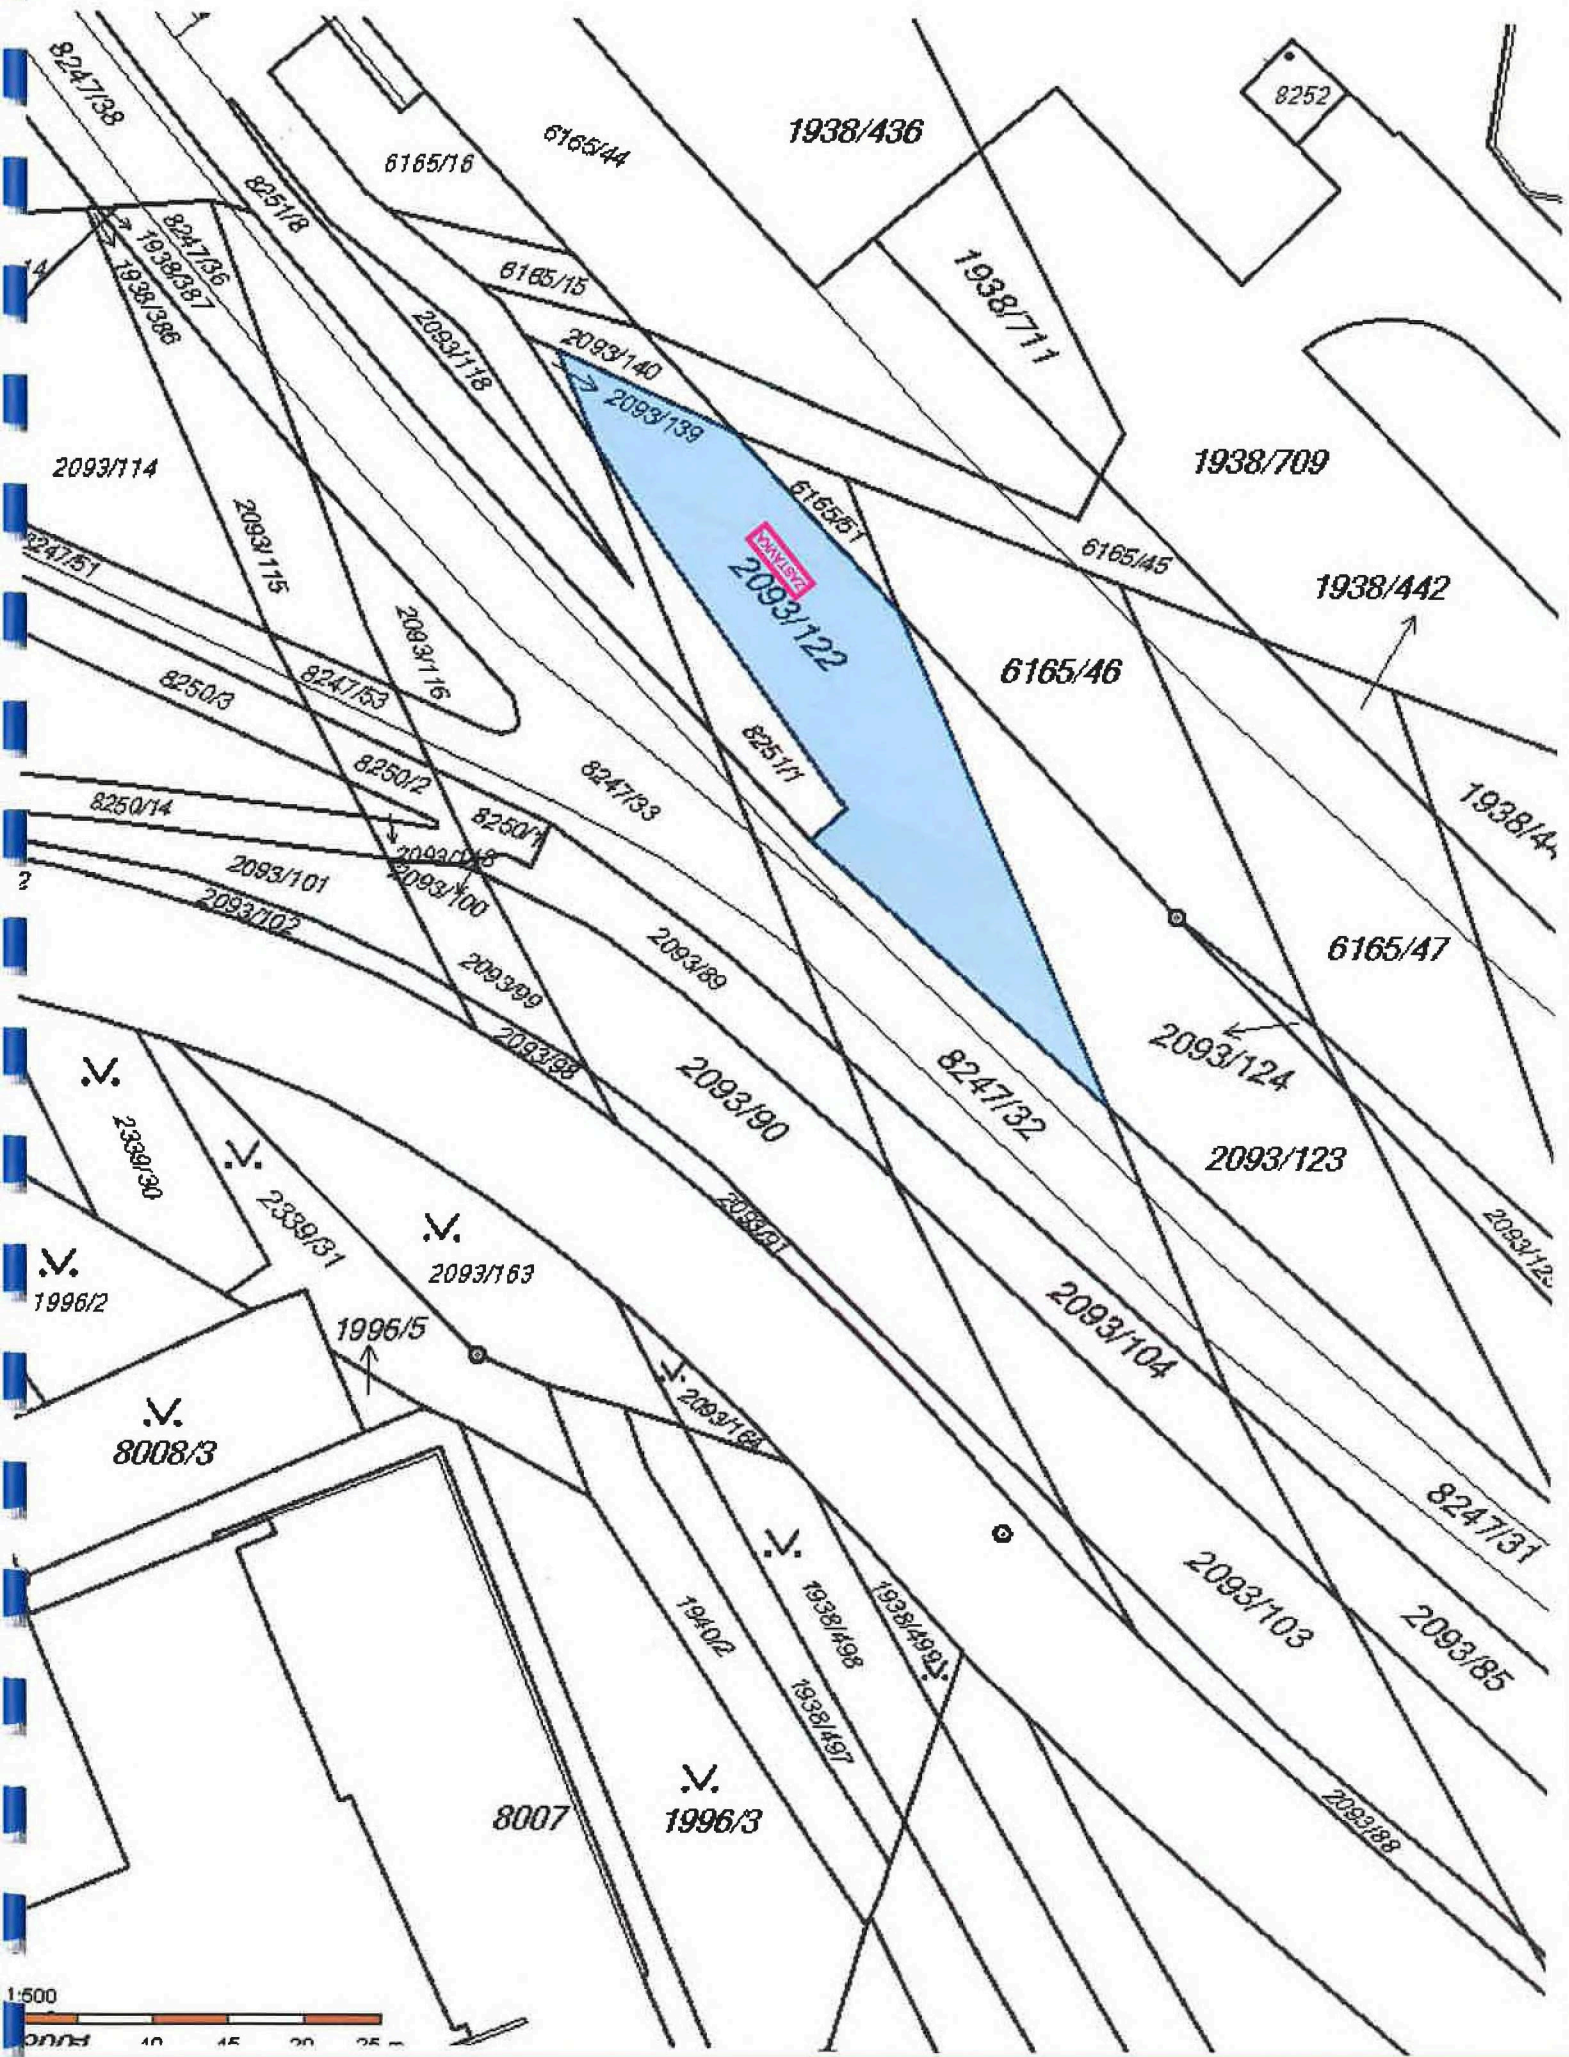

Příloha č. 1

ke Smlouvě o podmínkách umístění a provozování reklamních zařízení a reklamy na městských pozemcích

Seznam stanovišť čekáren společnosti euroAWK, s.r.o.

(stav ke dni 29. 1. 2019)

Poř. č.	Ev. číslo	Lokalita	Pozemek Par. č.	Kat. území
1	650667-668	Vejrostova X Ečerova, DC	2093/122	Bystrc
2	650669-670	Odbojářská x Wollmanova, ZC	7628, 7630	Bystrc
3	650673-674	Černého X Odbijářská, DC	1142/11	Bystrc
4	650675-676	Vejrostova X Ečerova, ZC	7391/4, 6165/58	Bystrc
5	650677-678	U Zoologické zahrady X Palcary, ZC	1415/13	Bystrc
6	650926	Vejrostova, Ondruškova, DC	8249/5	Bystrc
7	651092	Kubičkova, DC	8244/2, 6166/6	Bystrc
8	650949-950	Obvodová, DC	1713/123	Bystrc
9	650951-952	Obvodová, ZC	1411/2	Bystrc
10	651117-118	Vejrostova X Teyschlova, DC	339/42	Bystrc
11	651219-220	Náměstí 28. dubna X Obvodová, DC	6/5	Bystrc
12	651221-222	Náměstí 28. dubna X Obvodová, ZC	1713/159	Bystrc
13	651359-360	Kamechy x Chvalovka, ZC	2459/374	Bystrc
14	651361-362	Říčanská X Kavčí, DC	2458/4	Bystrc
15	651379-380	Přístavní, ZC	8235/5	Bystrc
16	651381	Přístavní, DC	8233/3	Bystrc
17	651422-423	Říčanská, Bus, DC	8326/4	Bystrc
18	651436-437	Vejrostova X Ondrouškova, ZC	7101/3	Bystrc

1. 650667-668 Vejrostova X Ečerova, DC par. č. 2093/122 k. ú. Bystrc

2. 650669-670 Odbojářská x Wollmanova, ZC par. č. 7628, 7630 k. ú. Bystrc

3. 650673-674 Černého X Odbijářská, DC par. č. 1142/11 k. ú. Bystrc