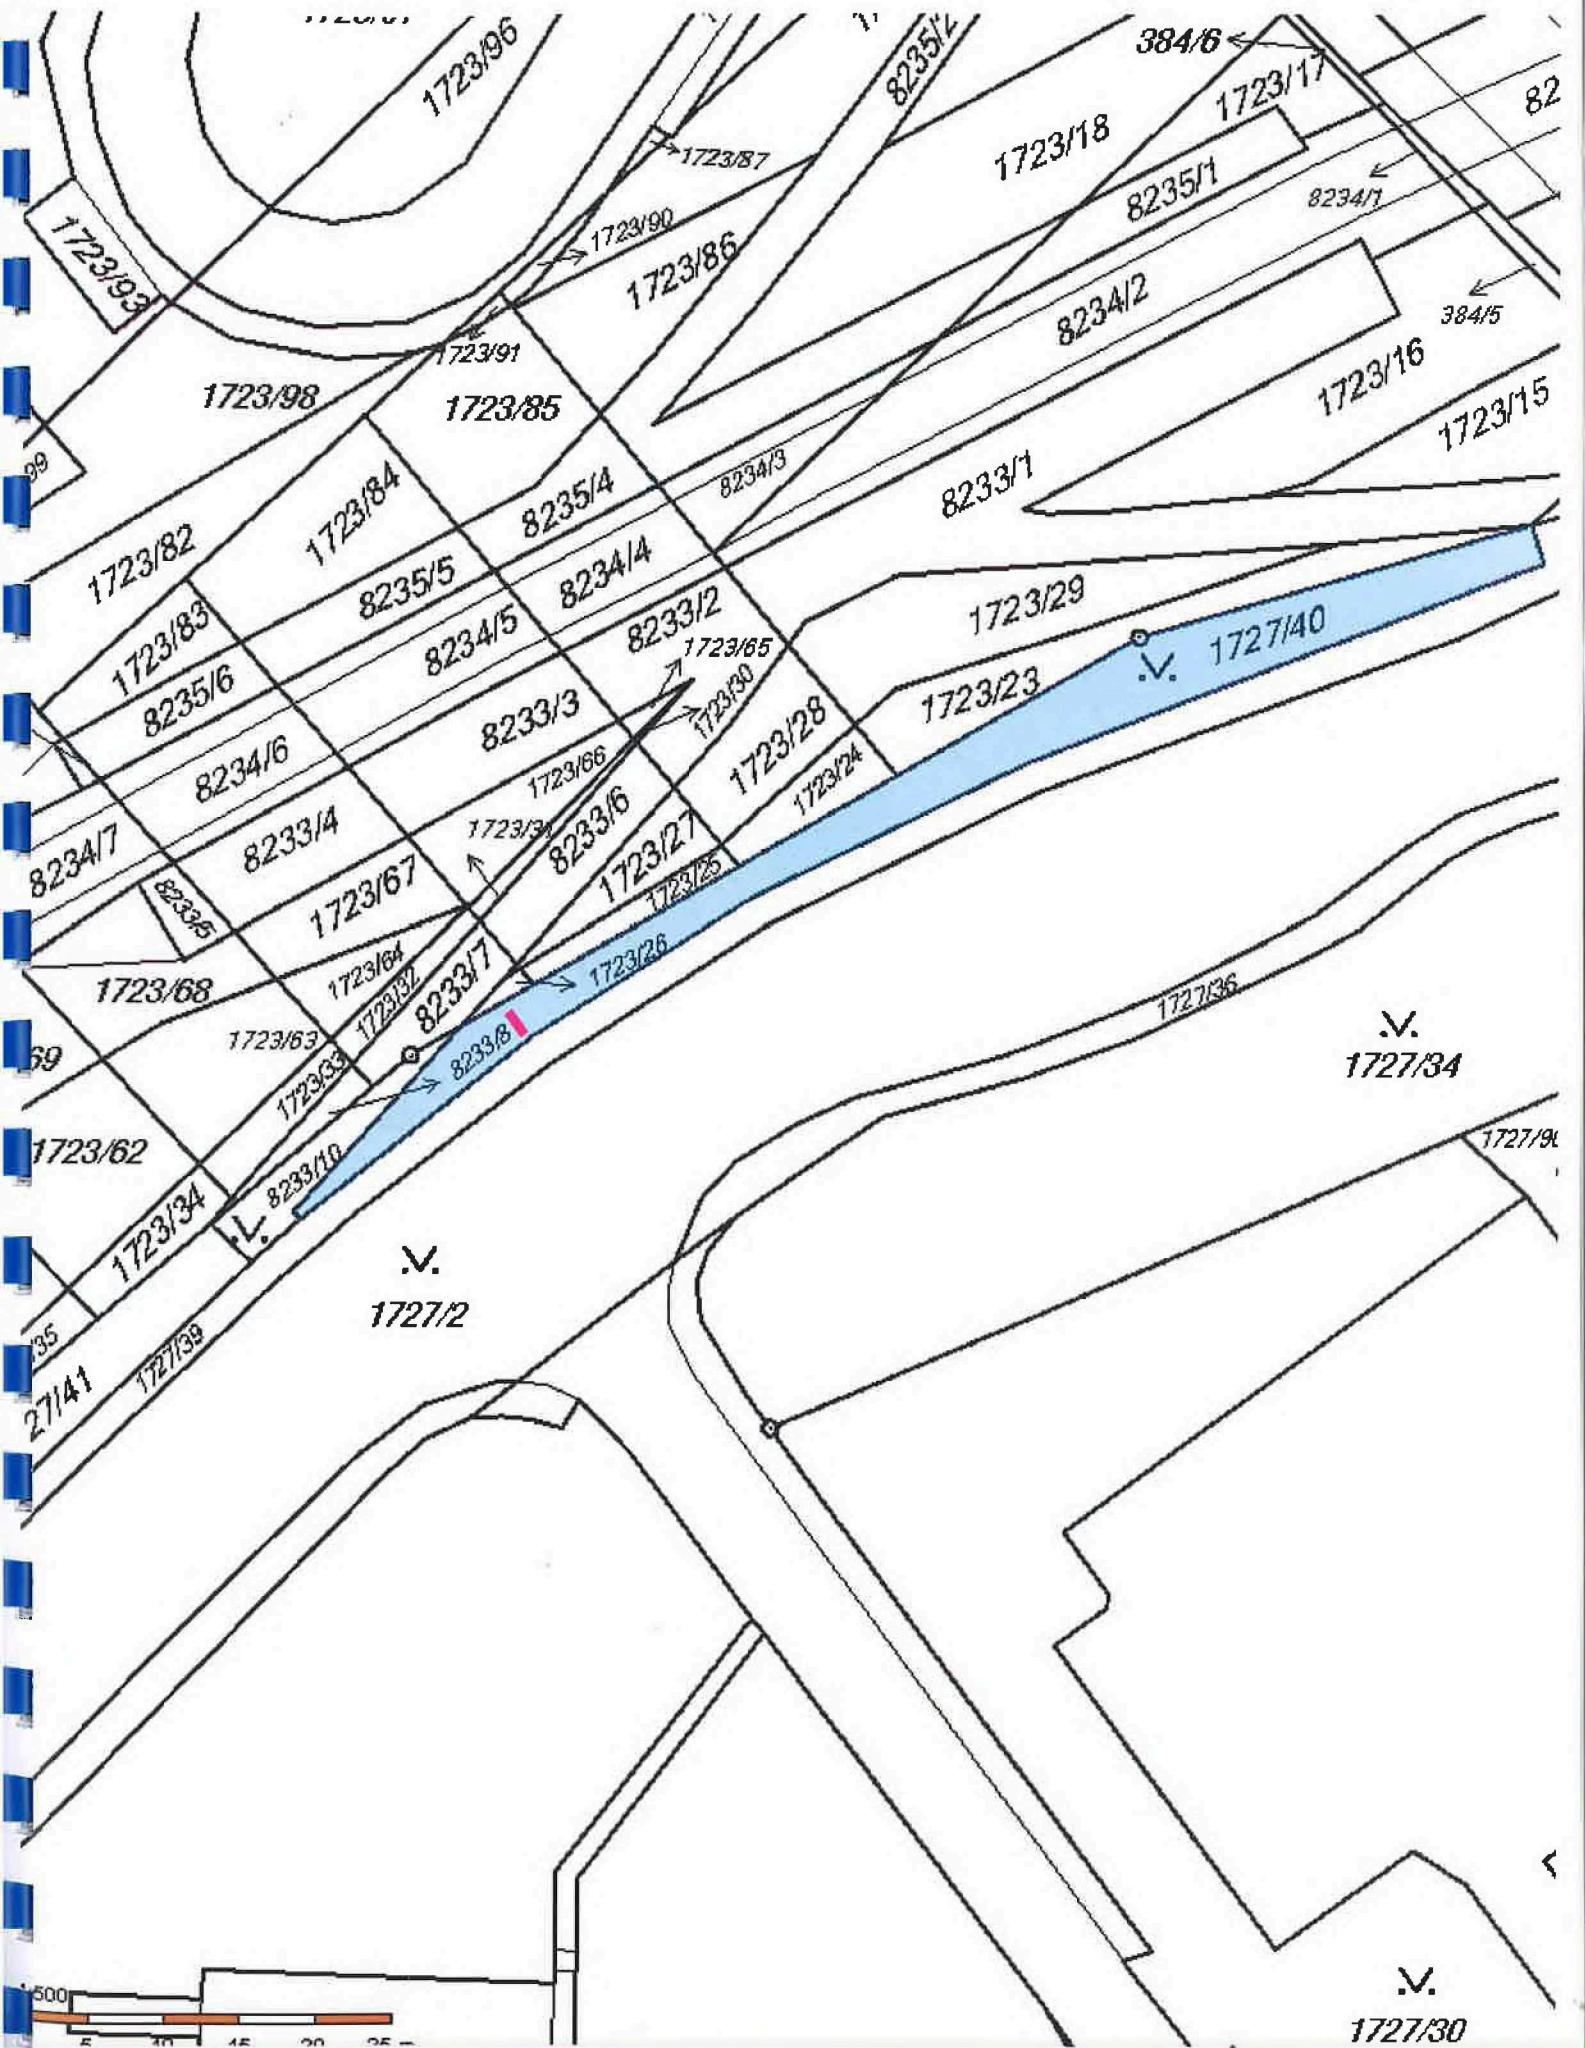

Seznam stanovišť city-light vitrín společnosti euroAWK, s.r.o.

(stav ke dni 29. 1. 2019)

Poř. č.	Ev. Číslo	Lokalita	Pozemek Par. č.	Kat. území
1	651031-032	Ečerova - Albert	1938/432	Bystrc
2	651382-383	Obvodová X Přístavní	1727/40	Bystrc
3	651271-272	Obvodová, směr ZOO	1411/1	Bystrc
4	651025-026	Odbojářská - radnice	820/4	Bystrc
5	651027-028	Odbojářská X Pod Horkou	6261/21	Bystrc
6	650029-030	Vejrostova - konečná tramnaje	2483/1	Bystrc

1. 651031-032 Ečerova - Albert par. č. 1938/432 k. ú. Bystrc

2. 651382-383 Obvodová X Přístavní par. č. 1727/40 k. ú. Bystrc

3. 651271-272 Obvodová, směr ZOO par. č. 1411/1 k. ú. Bystrc

4. 651025-026 Odbojářská - radnice par. č. 820/4 k. ú. Bystrc