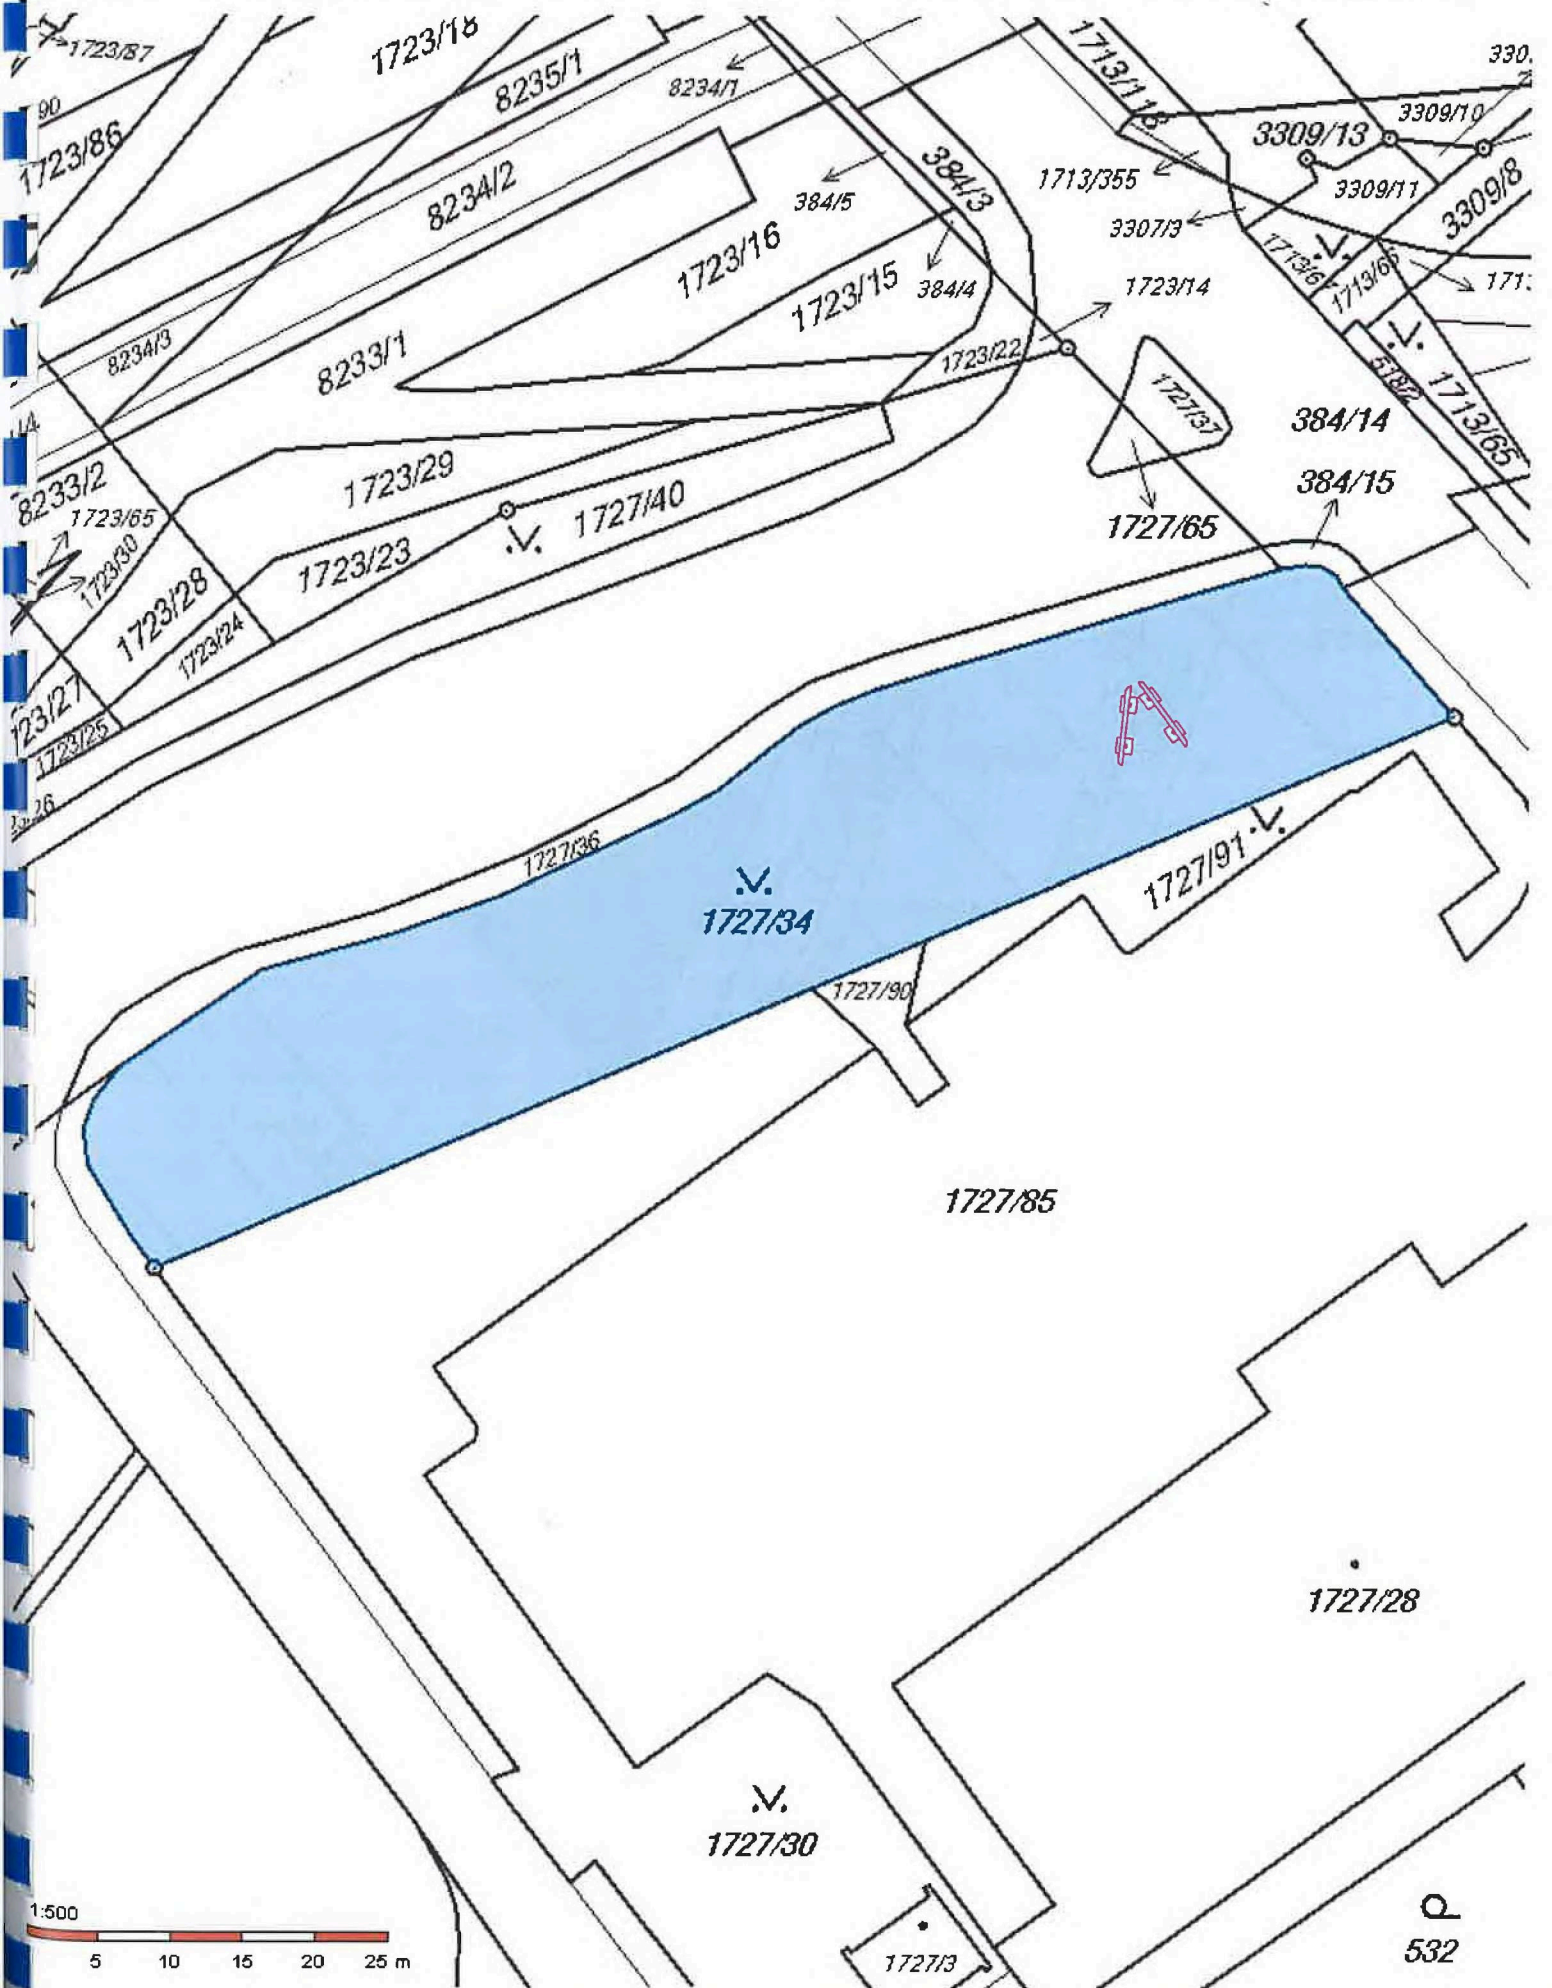

4. 25429-430 Obvodová x Přístavní par. č. 1727/34 k. ú. Bystrc