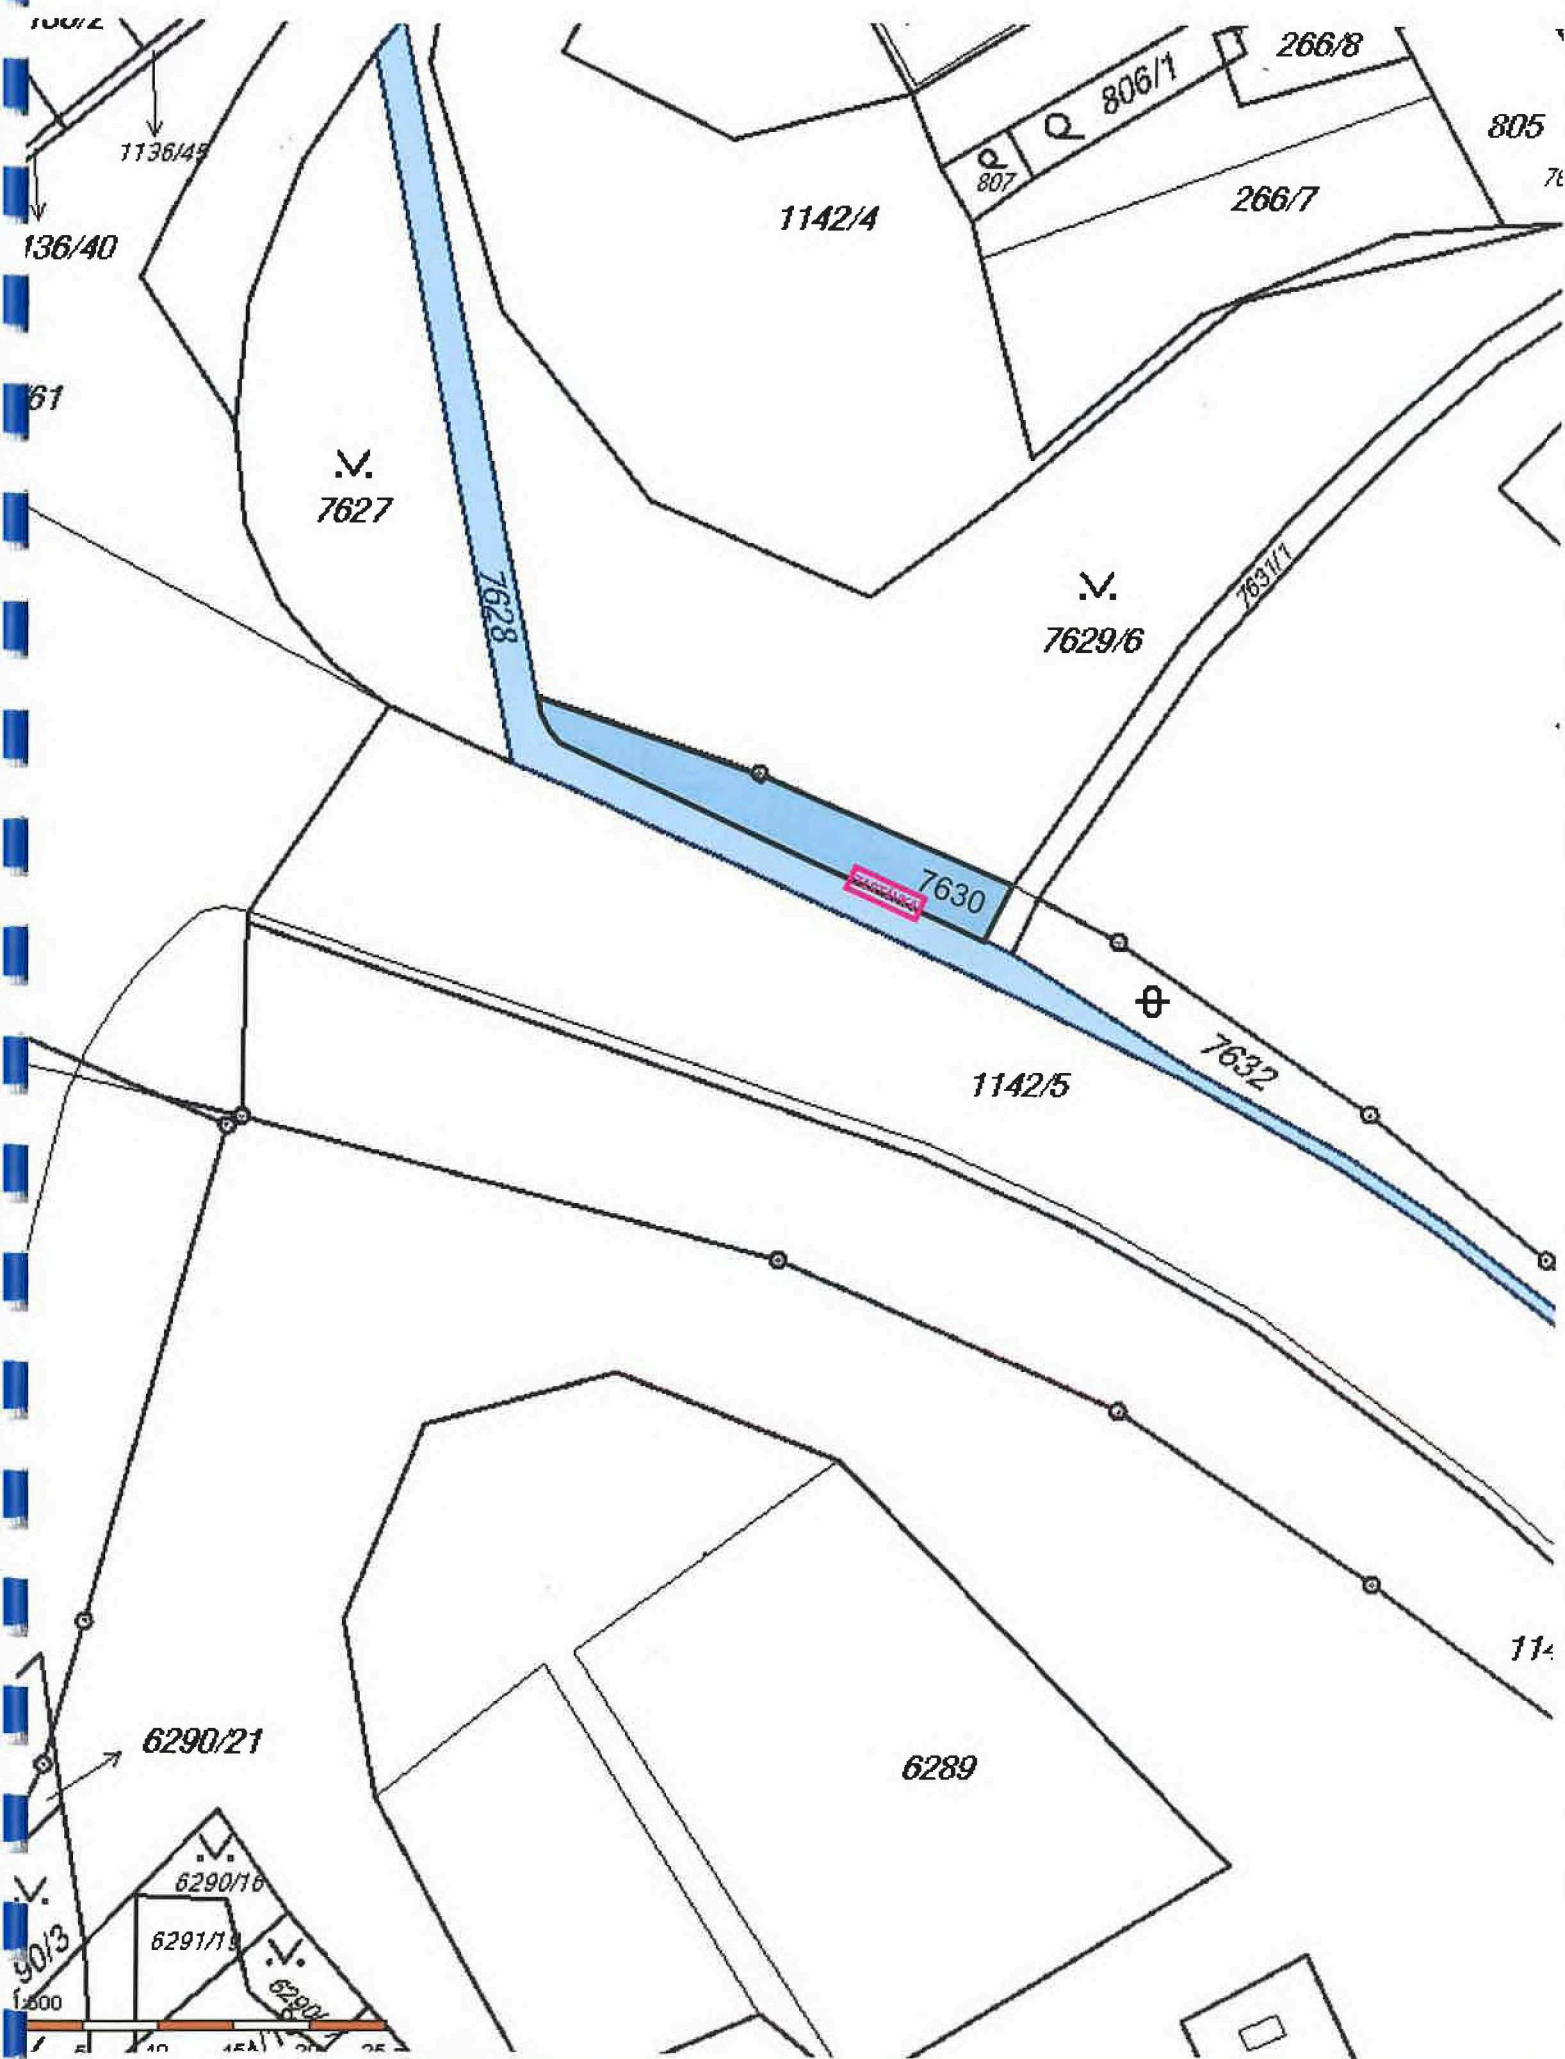

2. 650669-670 Odbojářská x Wollmanova, ZC par. č. 7628, 7630 k. ú. Bystrc