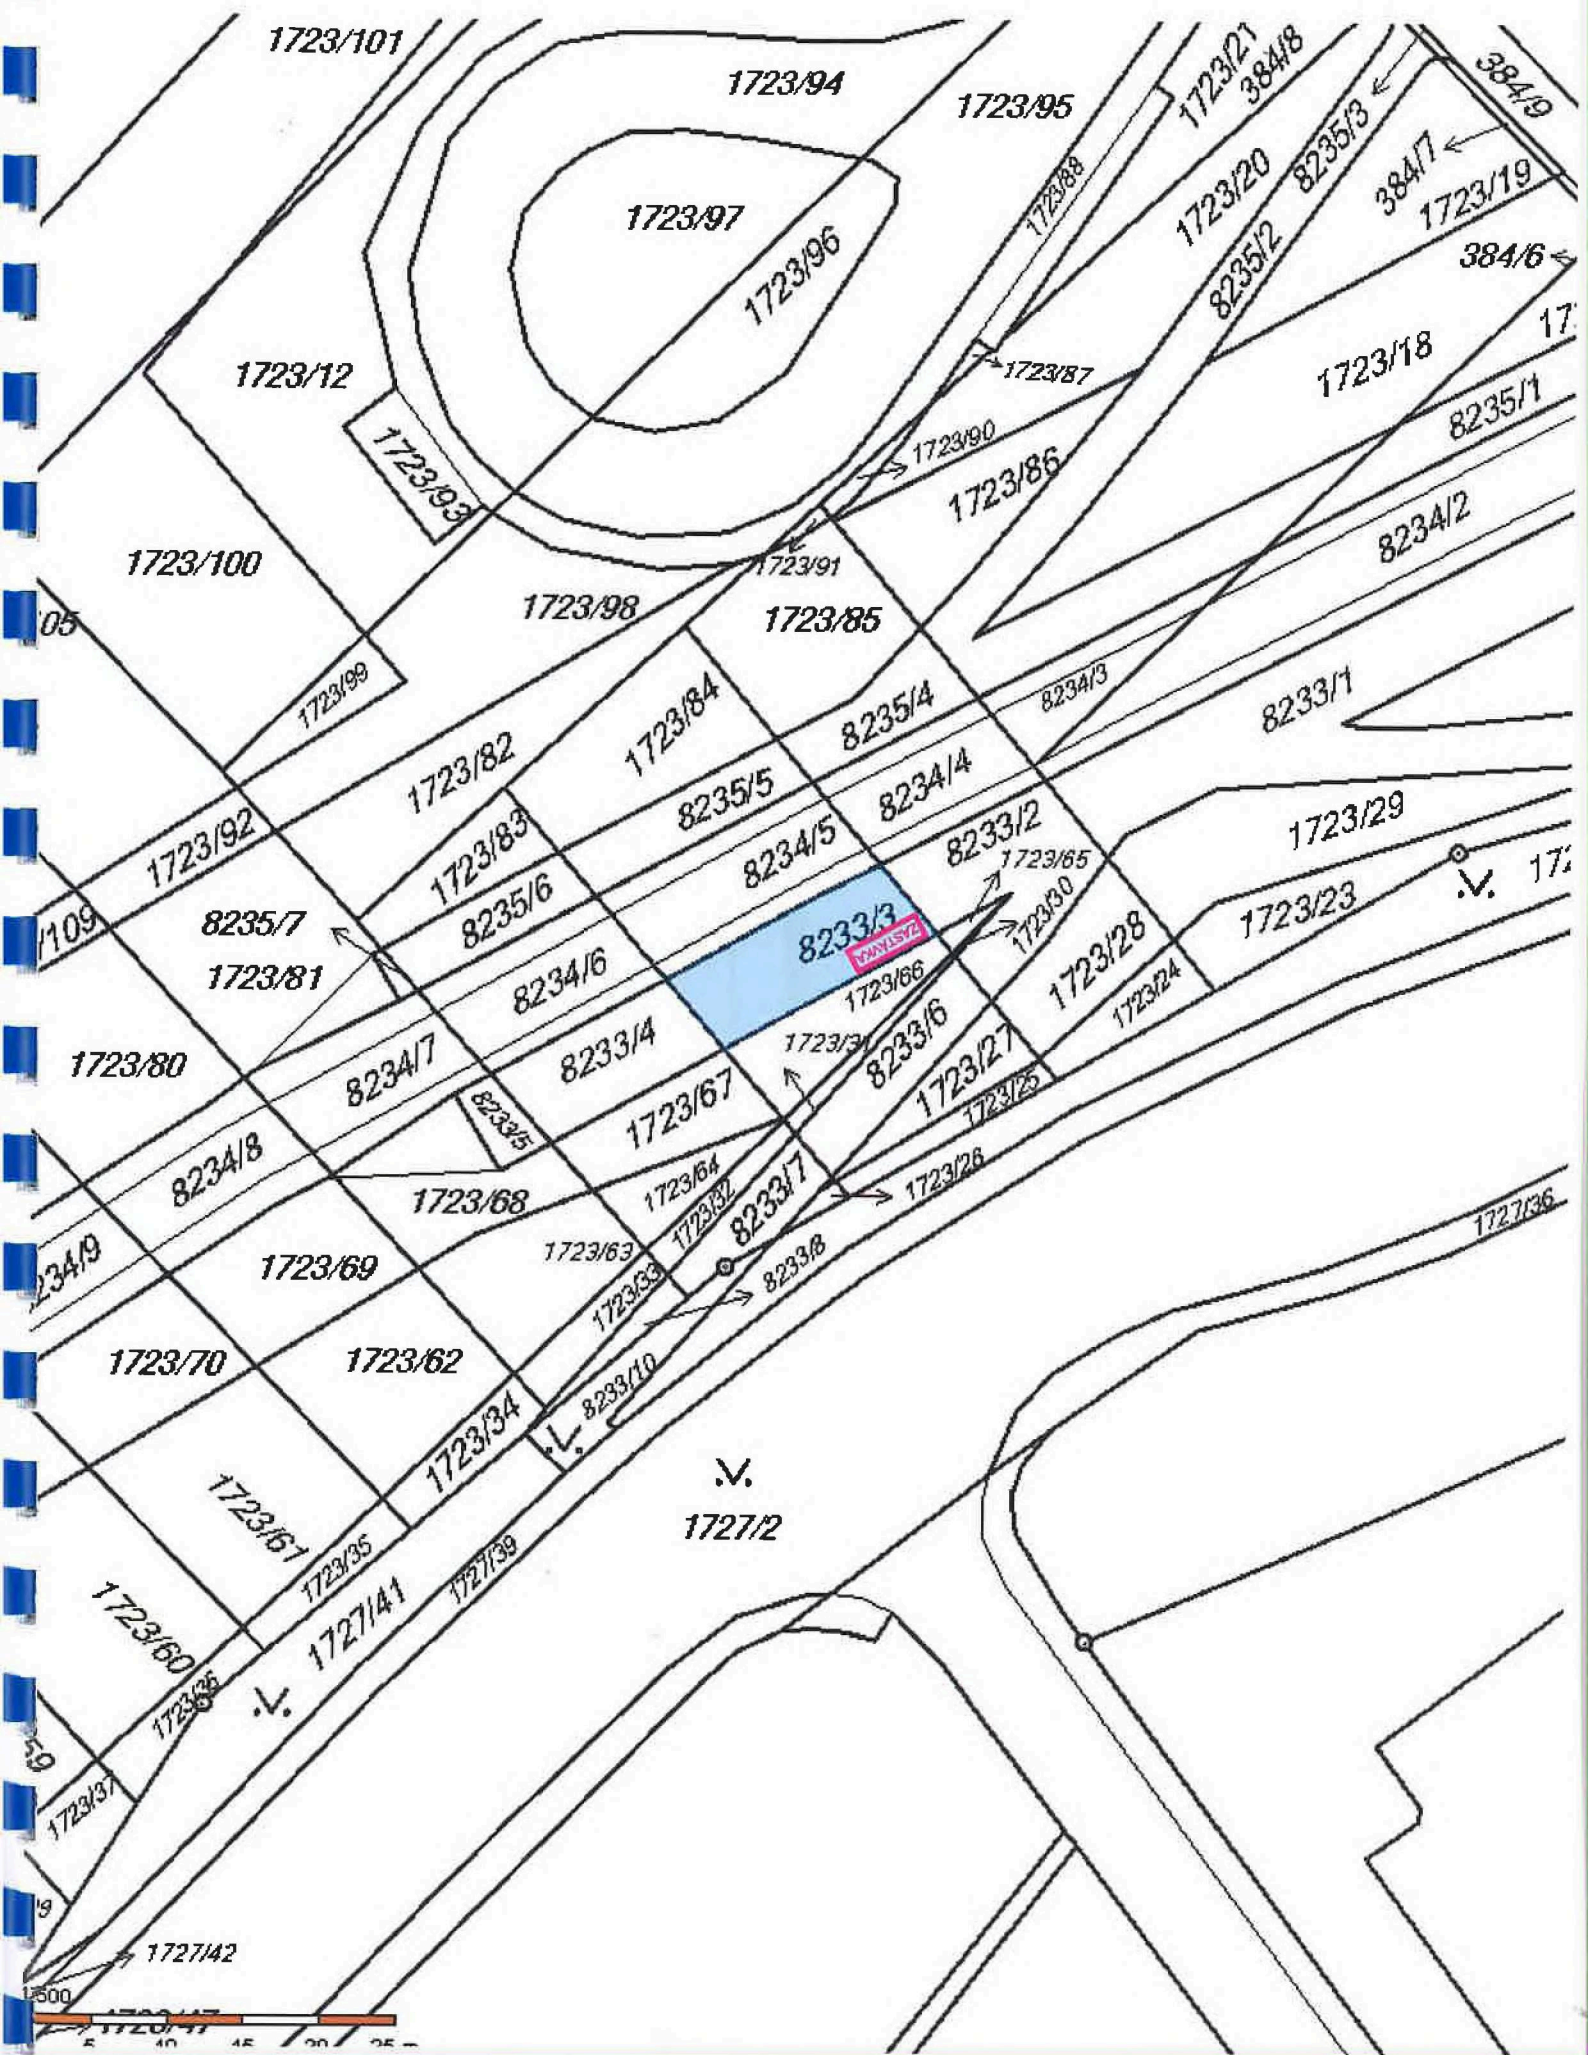

16. 651381 Přístavní, DC par. č. 8233/3 k. ú. Bystrc