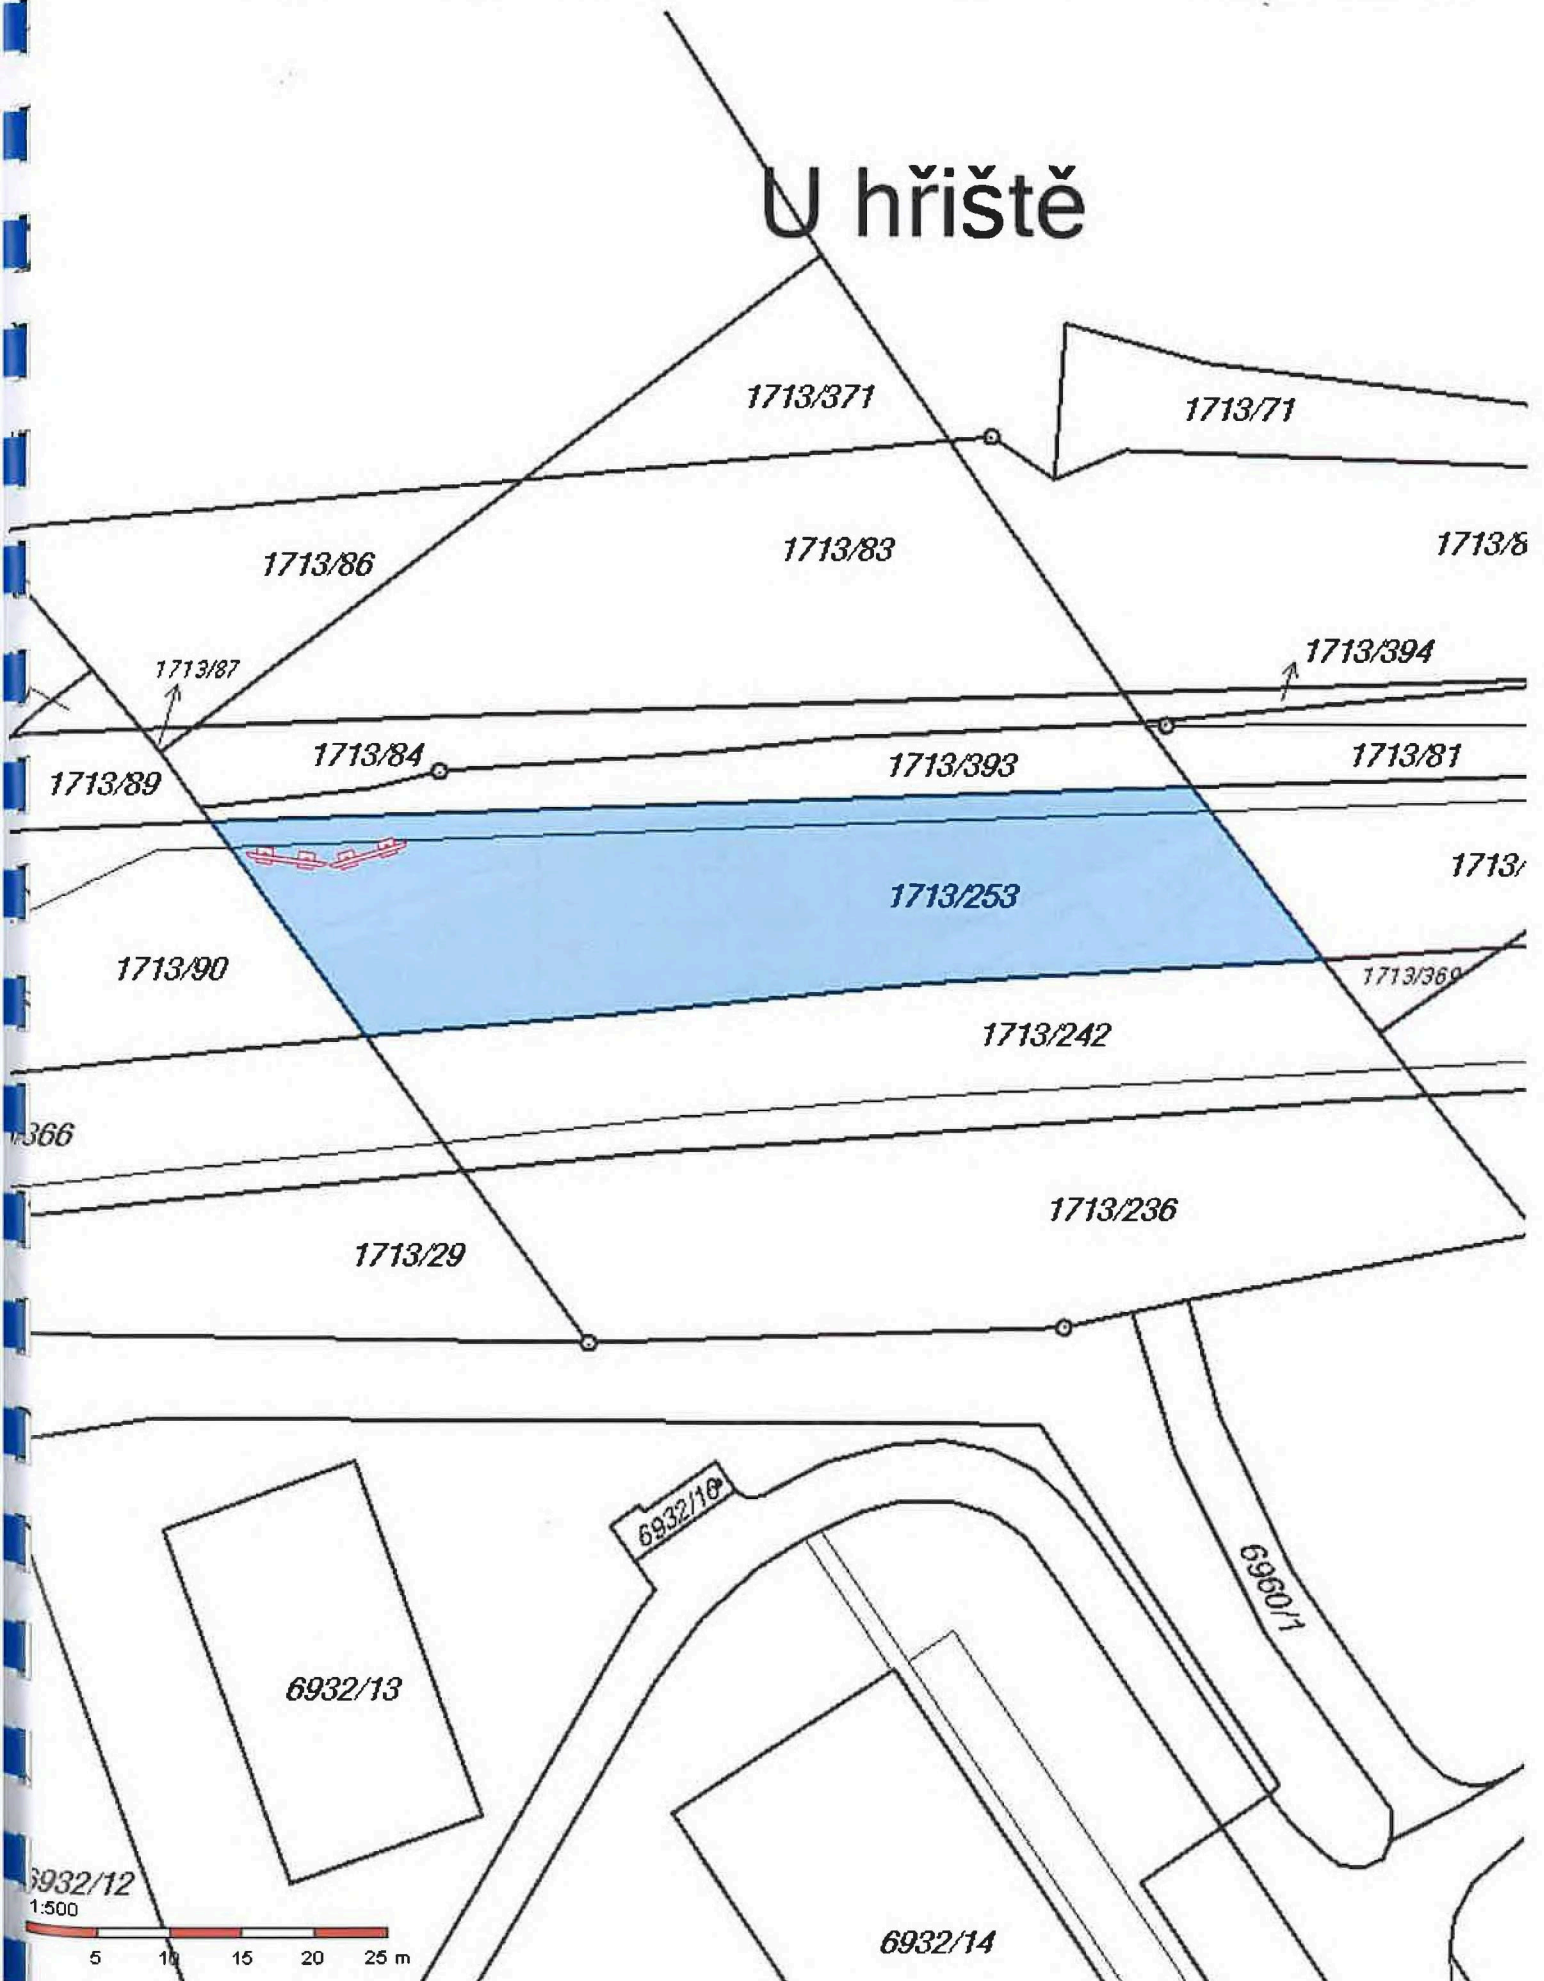

3. 25407-408 Obvodová par. č. 1713/253 k. ú. Bystrc

U hřiště