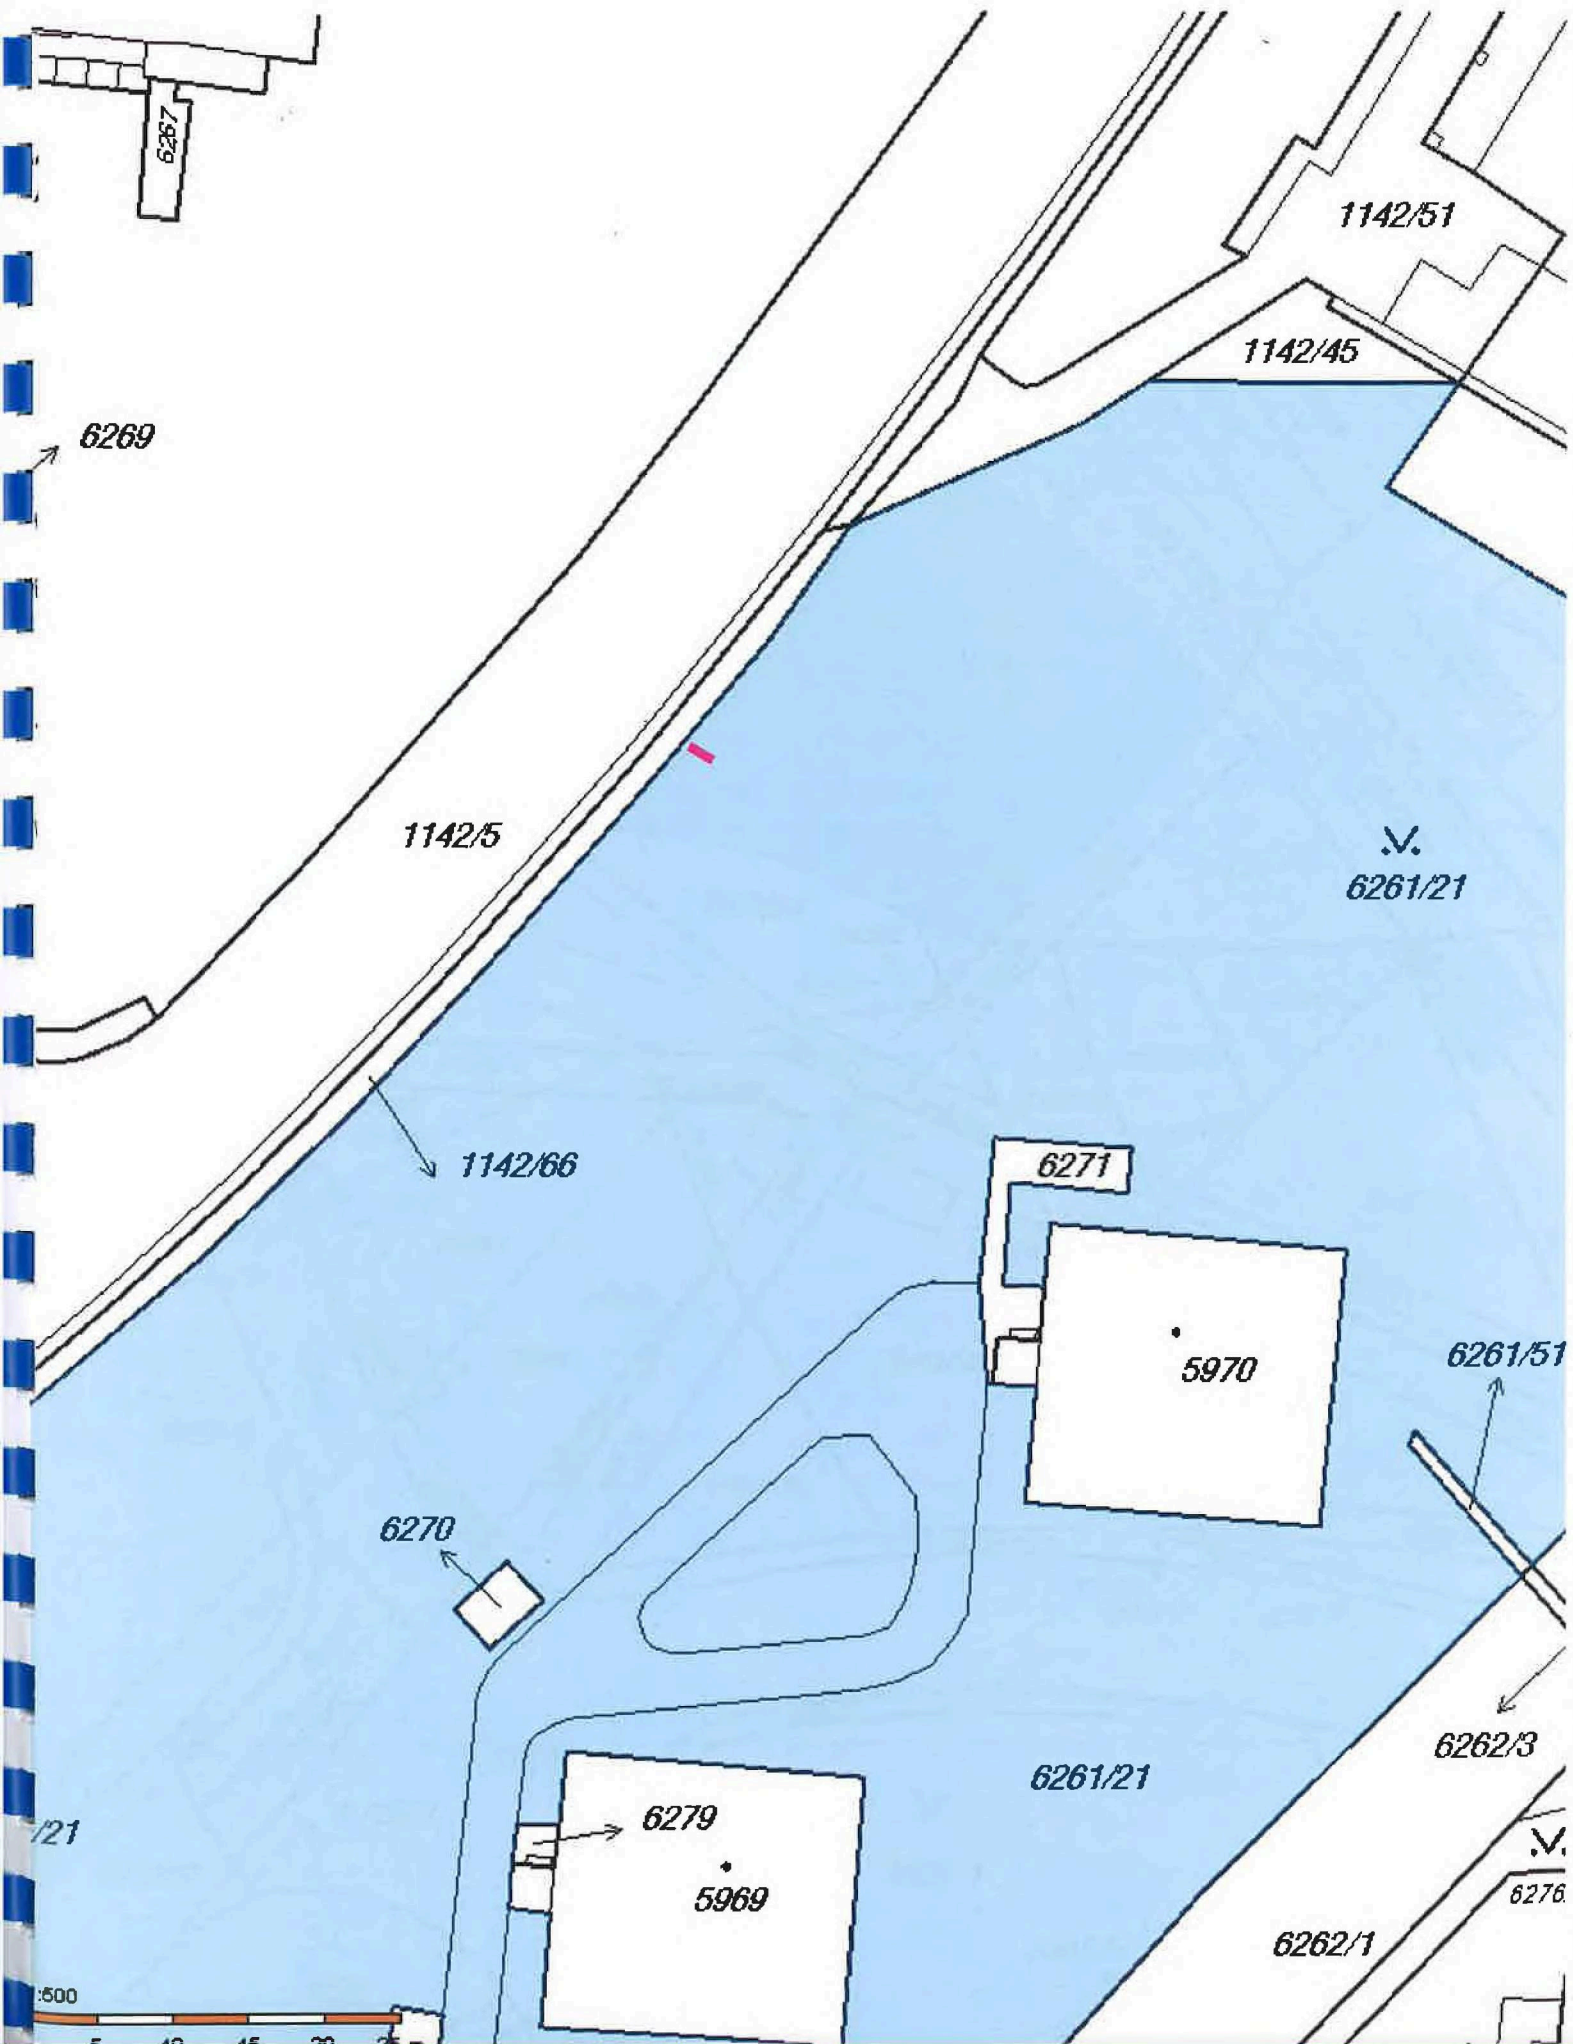

5. 651027-028 Odbojářská X Pod Horkou par. č. 6261/21 k. ú. Bystrc